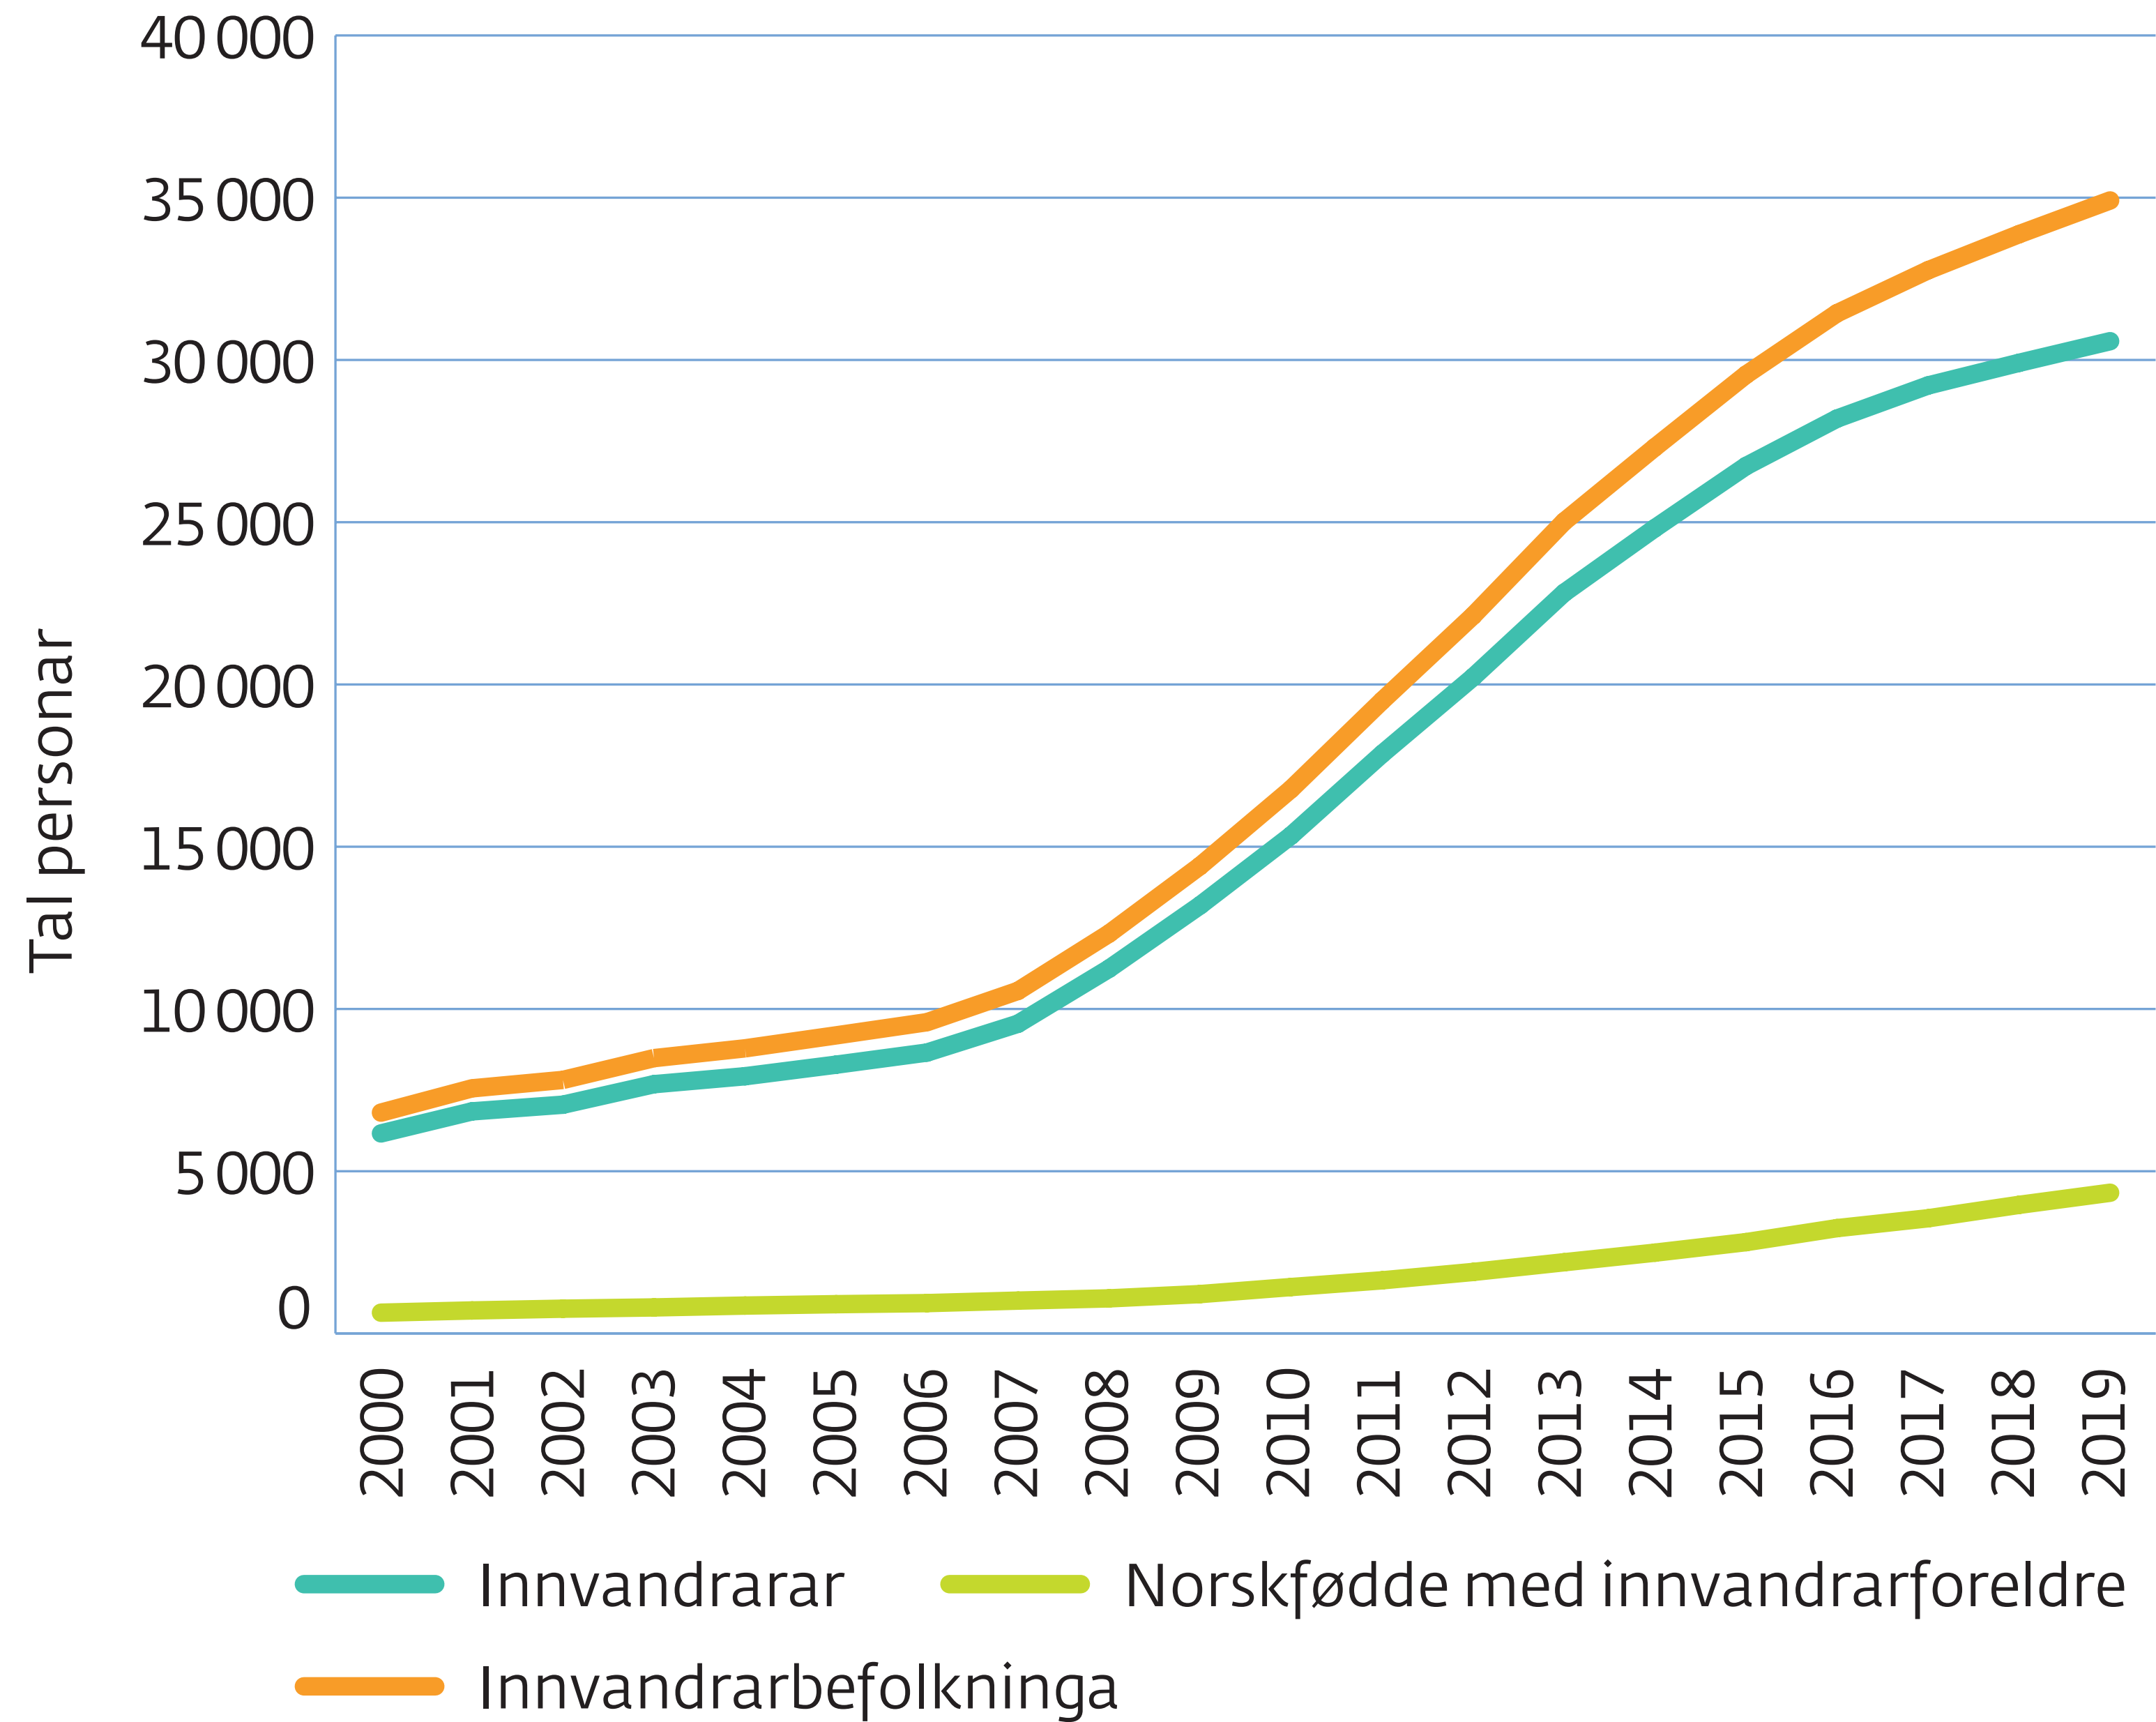

Innvandrarbefolkninga* i Møre og Romsdal**, 2000–2019

*Innvandrarbefolkninga består av innvandrarak og norskfødde med innvandrarakforeldre.

**Tala tilbake til 2010 er korrigert for Rindal kommune (ikkje medrekna). Kommunefordelte tal for 2009 og tidligare for Rindal kommune er ikkje tilgjengeleg, men dei er truleg mindre 20 personar.

Kjelde: SSB

Møre og Romsdal
fylkeskommune

mrfylke.no/fylkesstatistikk