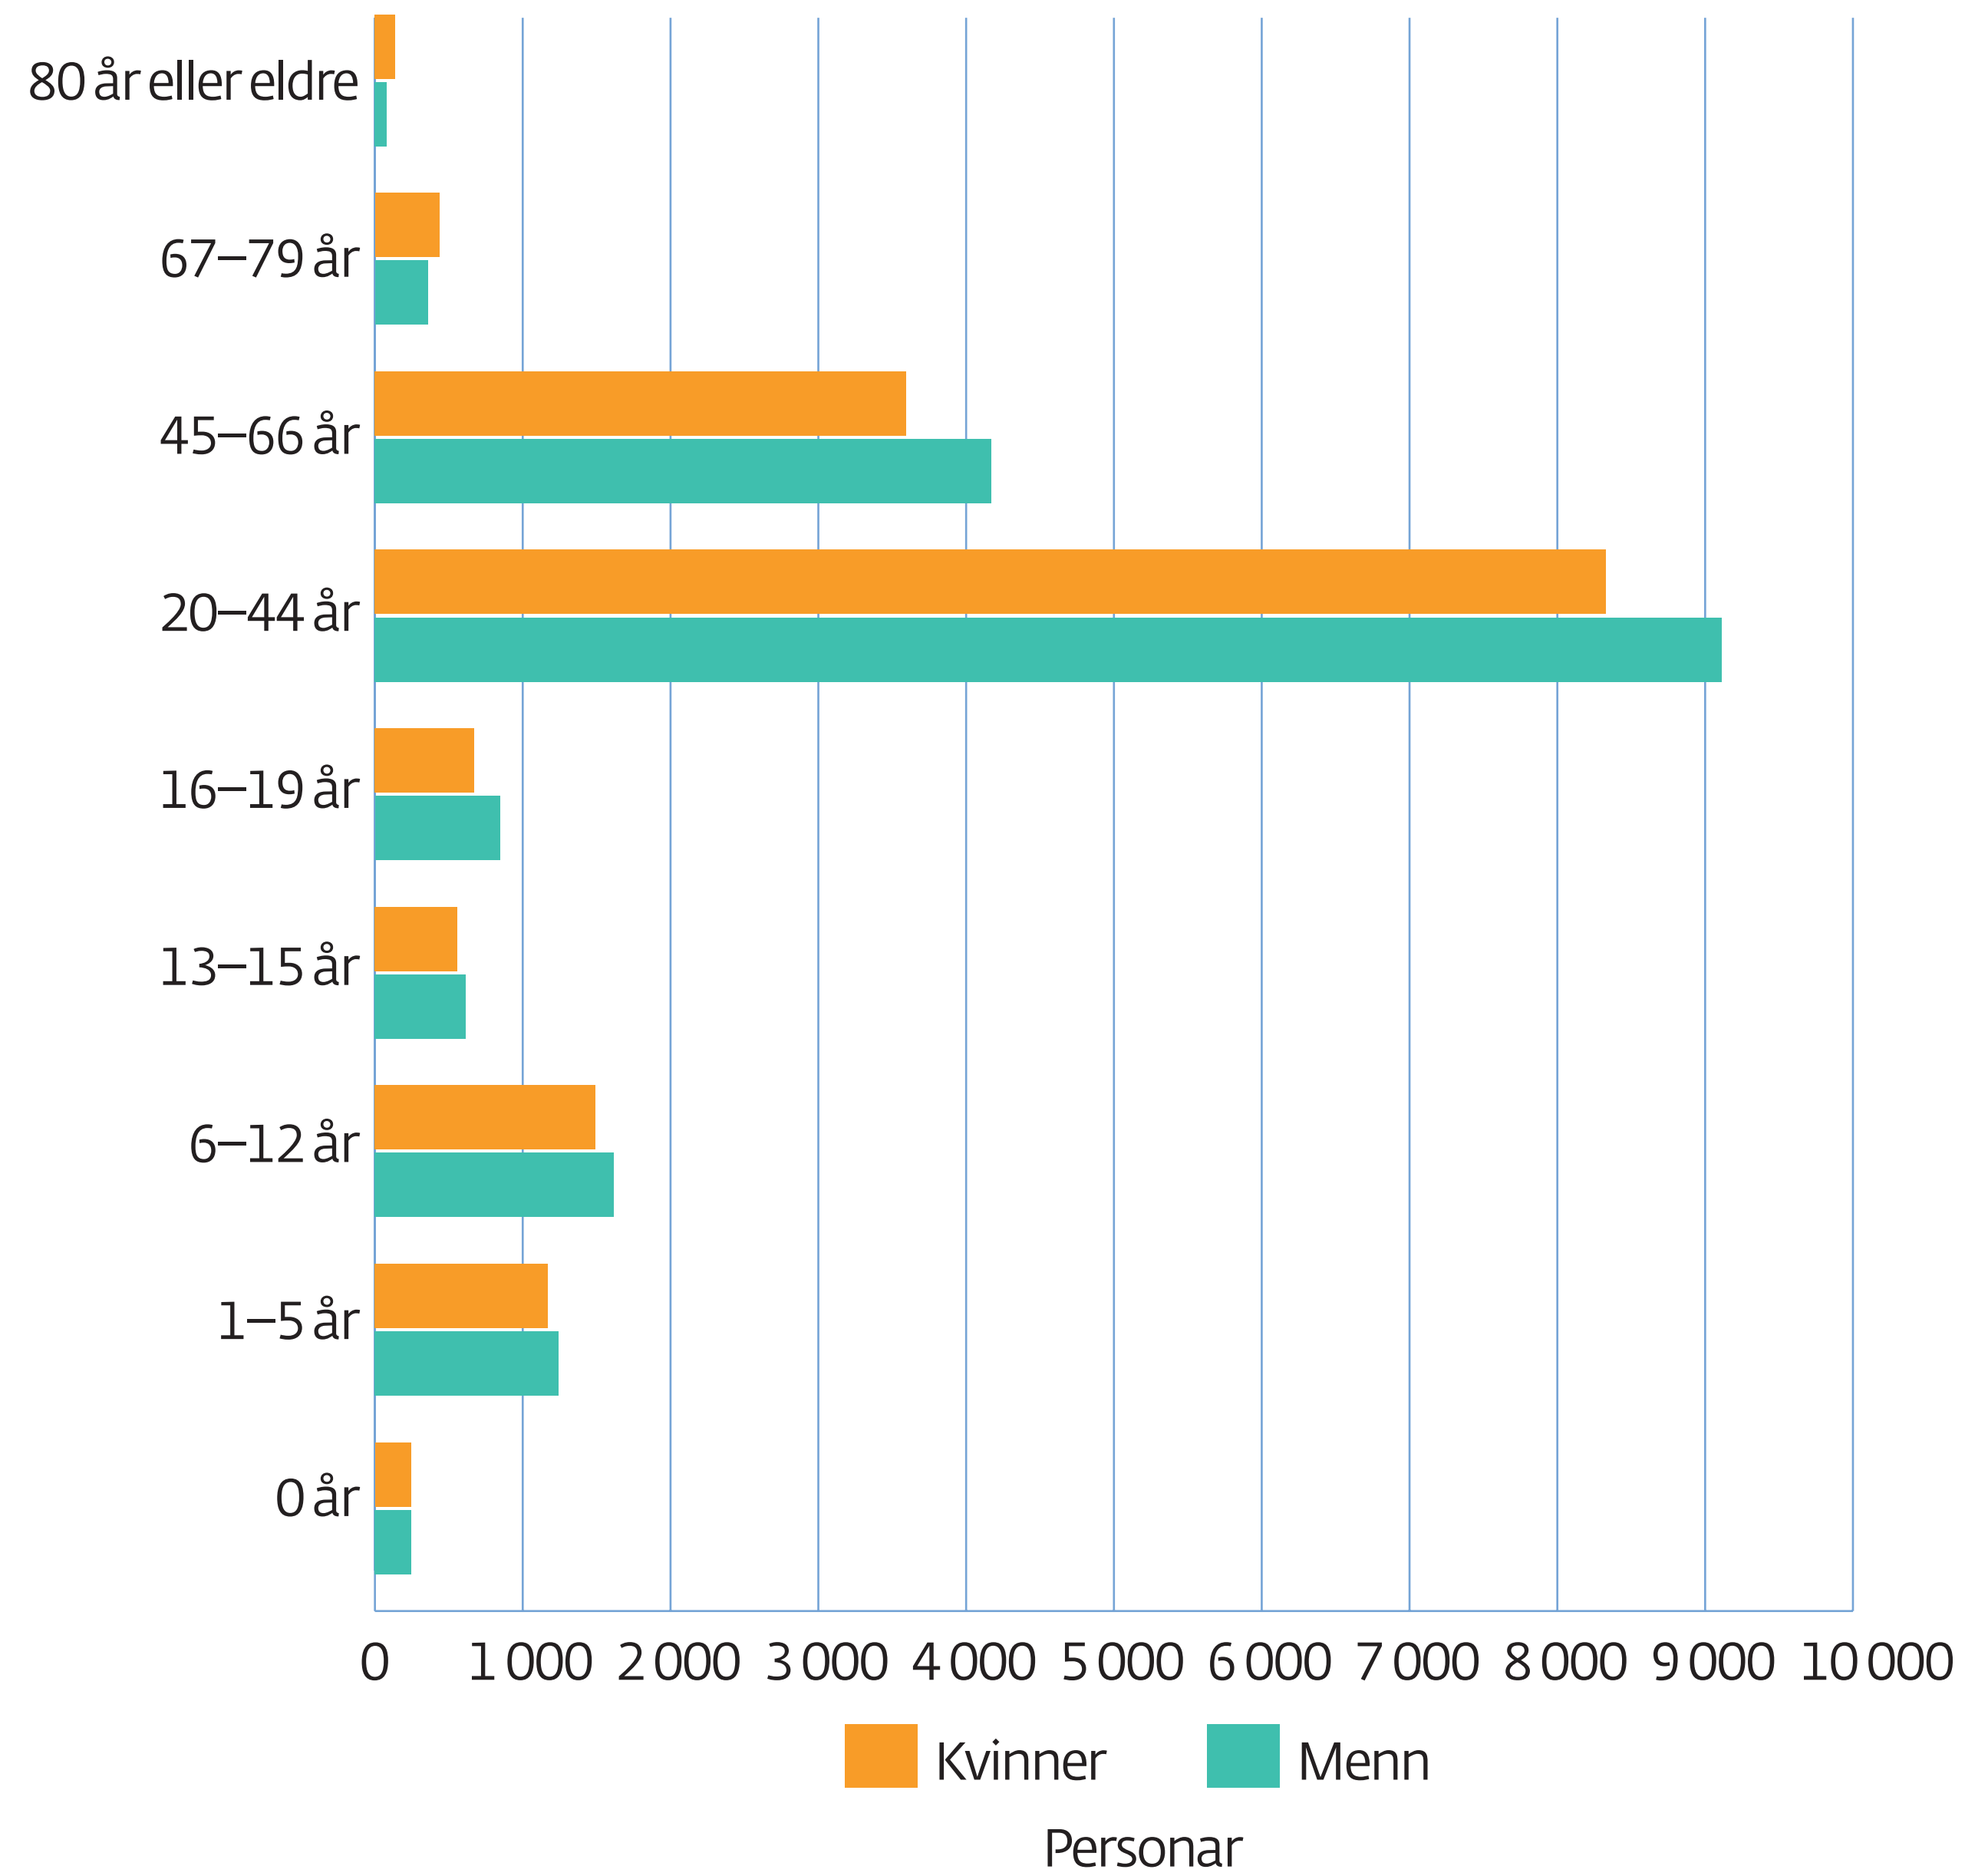

# Innvandrarbefolkninga\* i Møre og Romsdal etter aldersgrupper og kjønn, 2019

\*Innvandrarbefolkninga består av innvandrarak og norskfødde med innvandrareldre.

Kjelde: SSB

Møre og Romsdal  
fylkeskommune