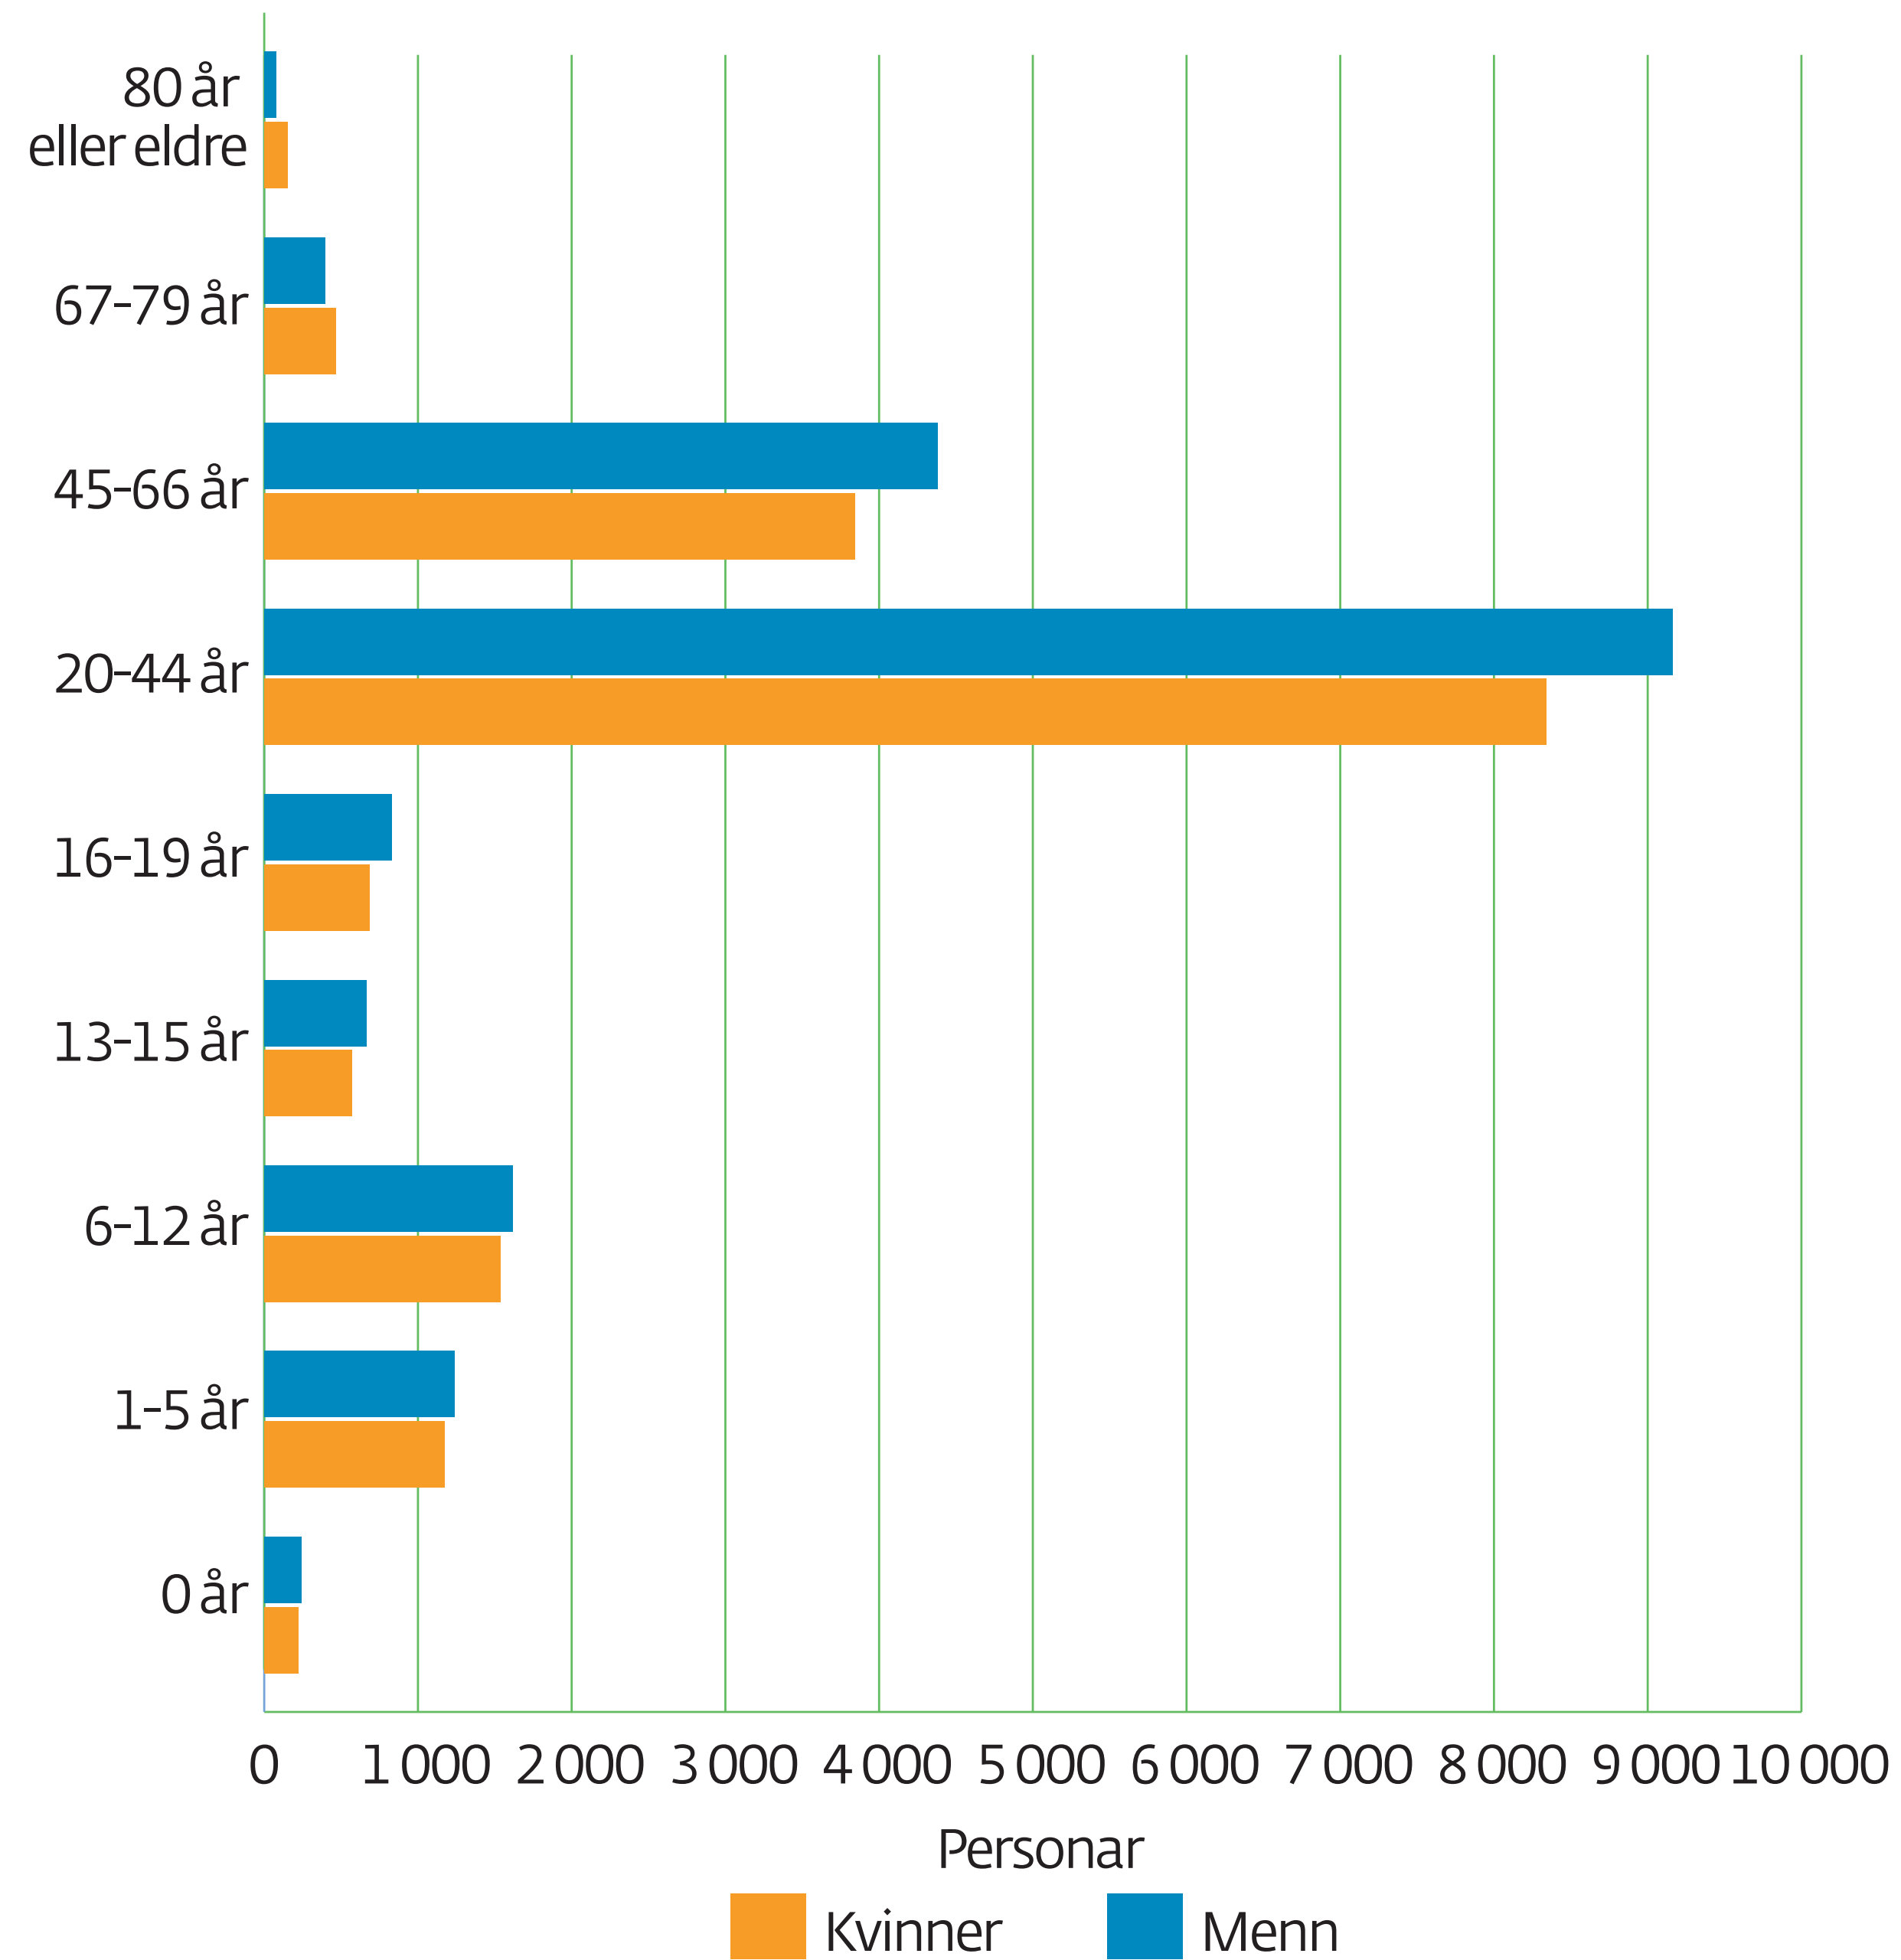

Innvandrarbefolkninga i Møre og Romsdal etter aldersgrupper og kjønn, 2020

Kjelde: SSB

Møre og Romsdal
fylkeskommune

mrfylke.no/fylkesstatistikk