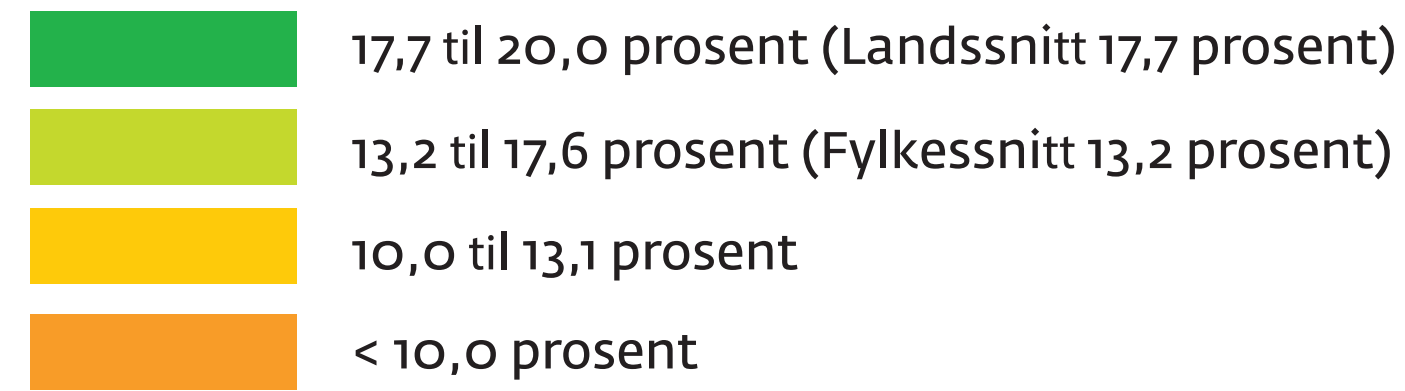

Innvandrarbefolkninga i Møre og Romsdal som del av samla befolkning, 2019

Kjelde: SSB

Møre og Romsdal
fylkeskommune

mrfylke.no/fylkesstatistikk