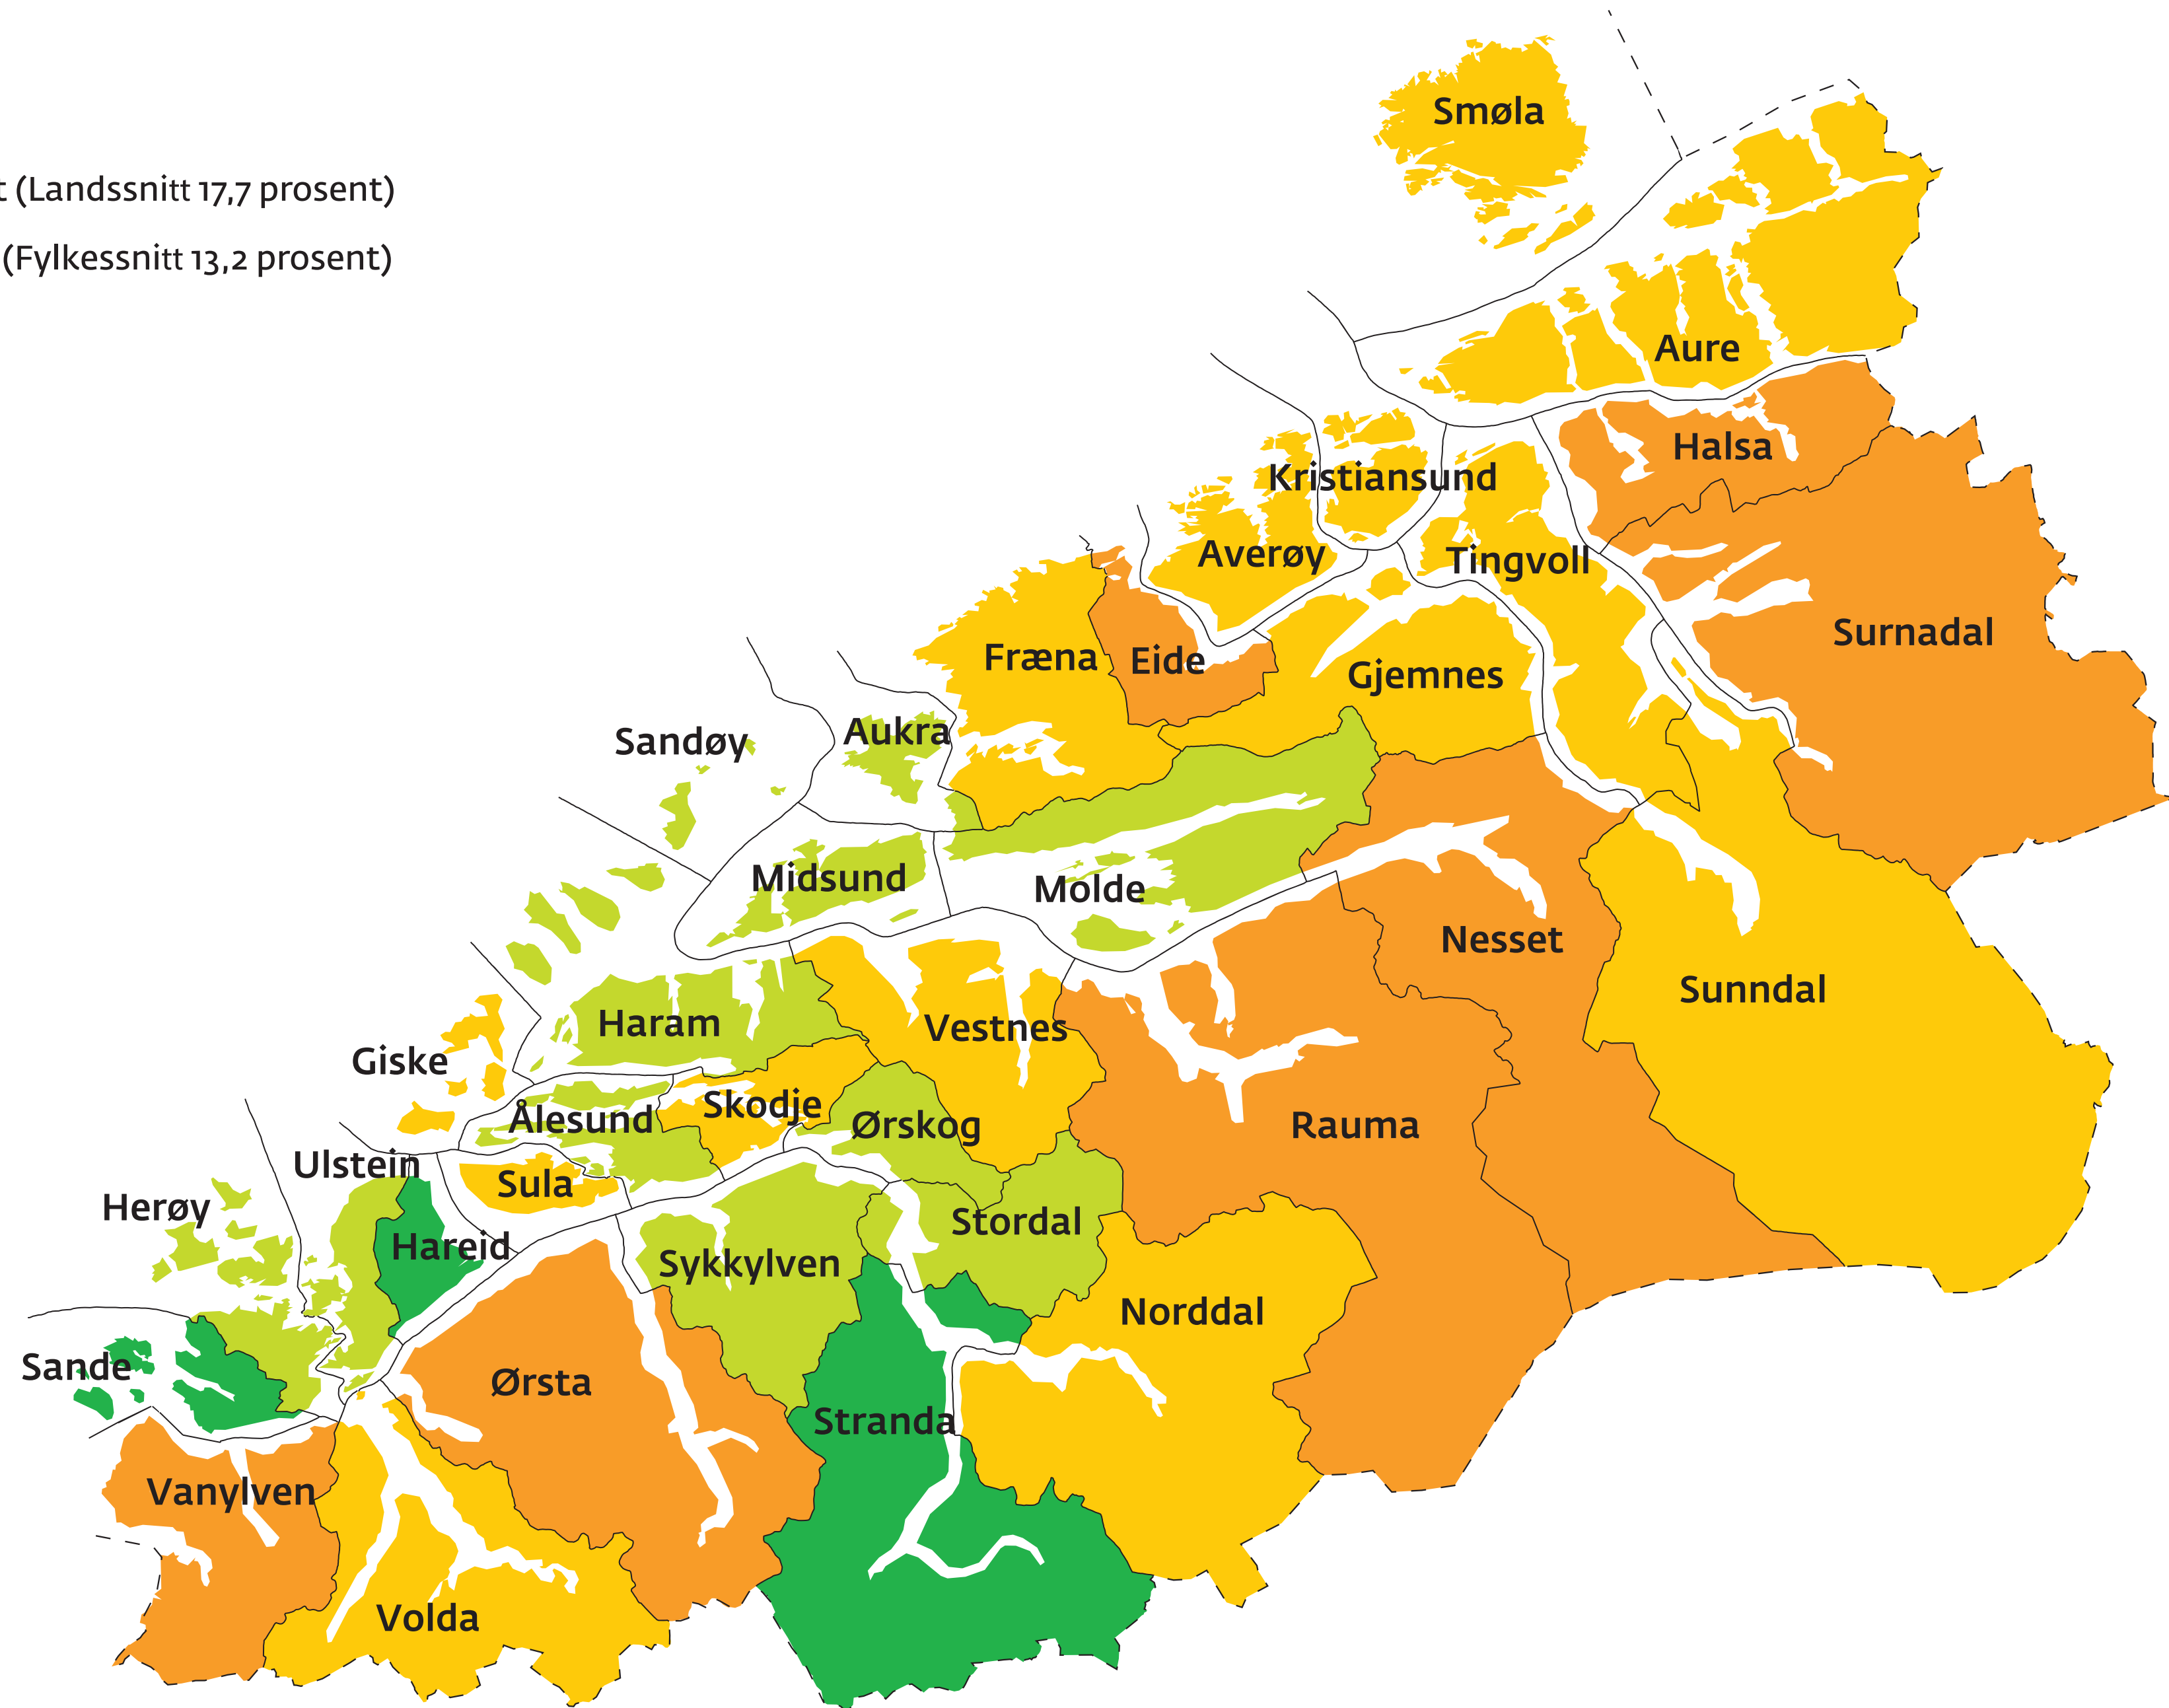

Innvandrarbefolkninga i Møre og Romsdal som del av samla befolkning, 2019

Kjelde: SSB

Møre og Romsdal
fylkeskommune

mrfylke.no/fylkesstatistikk