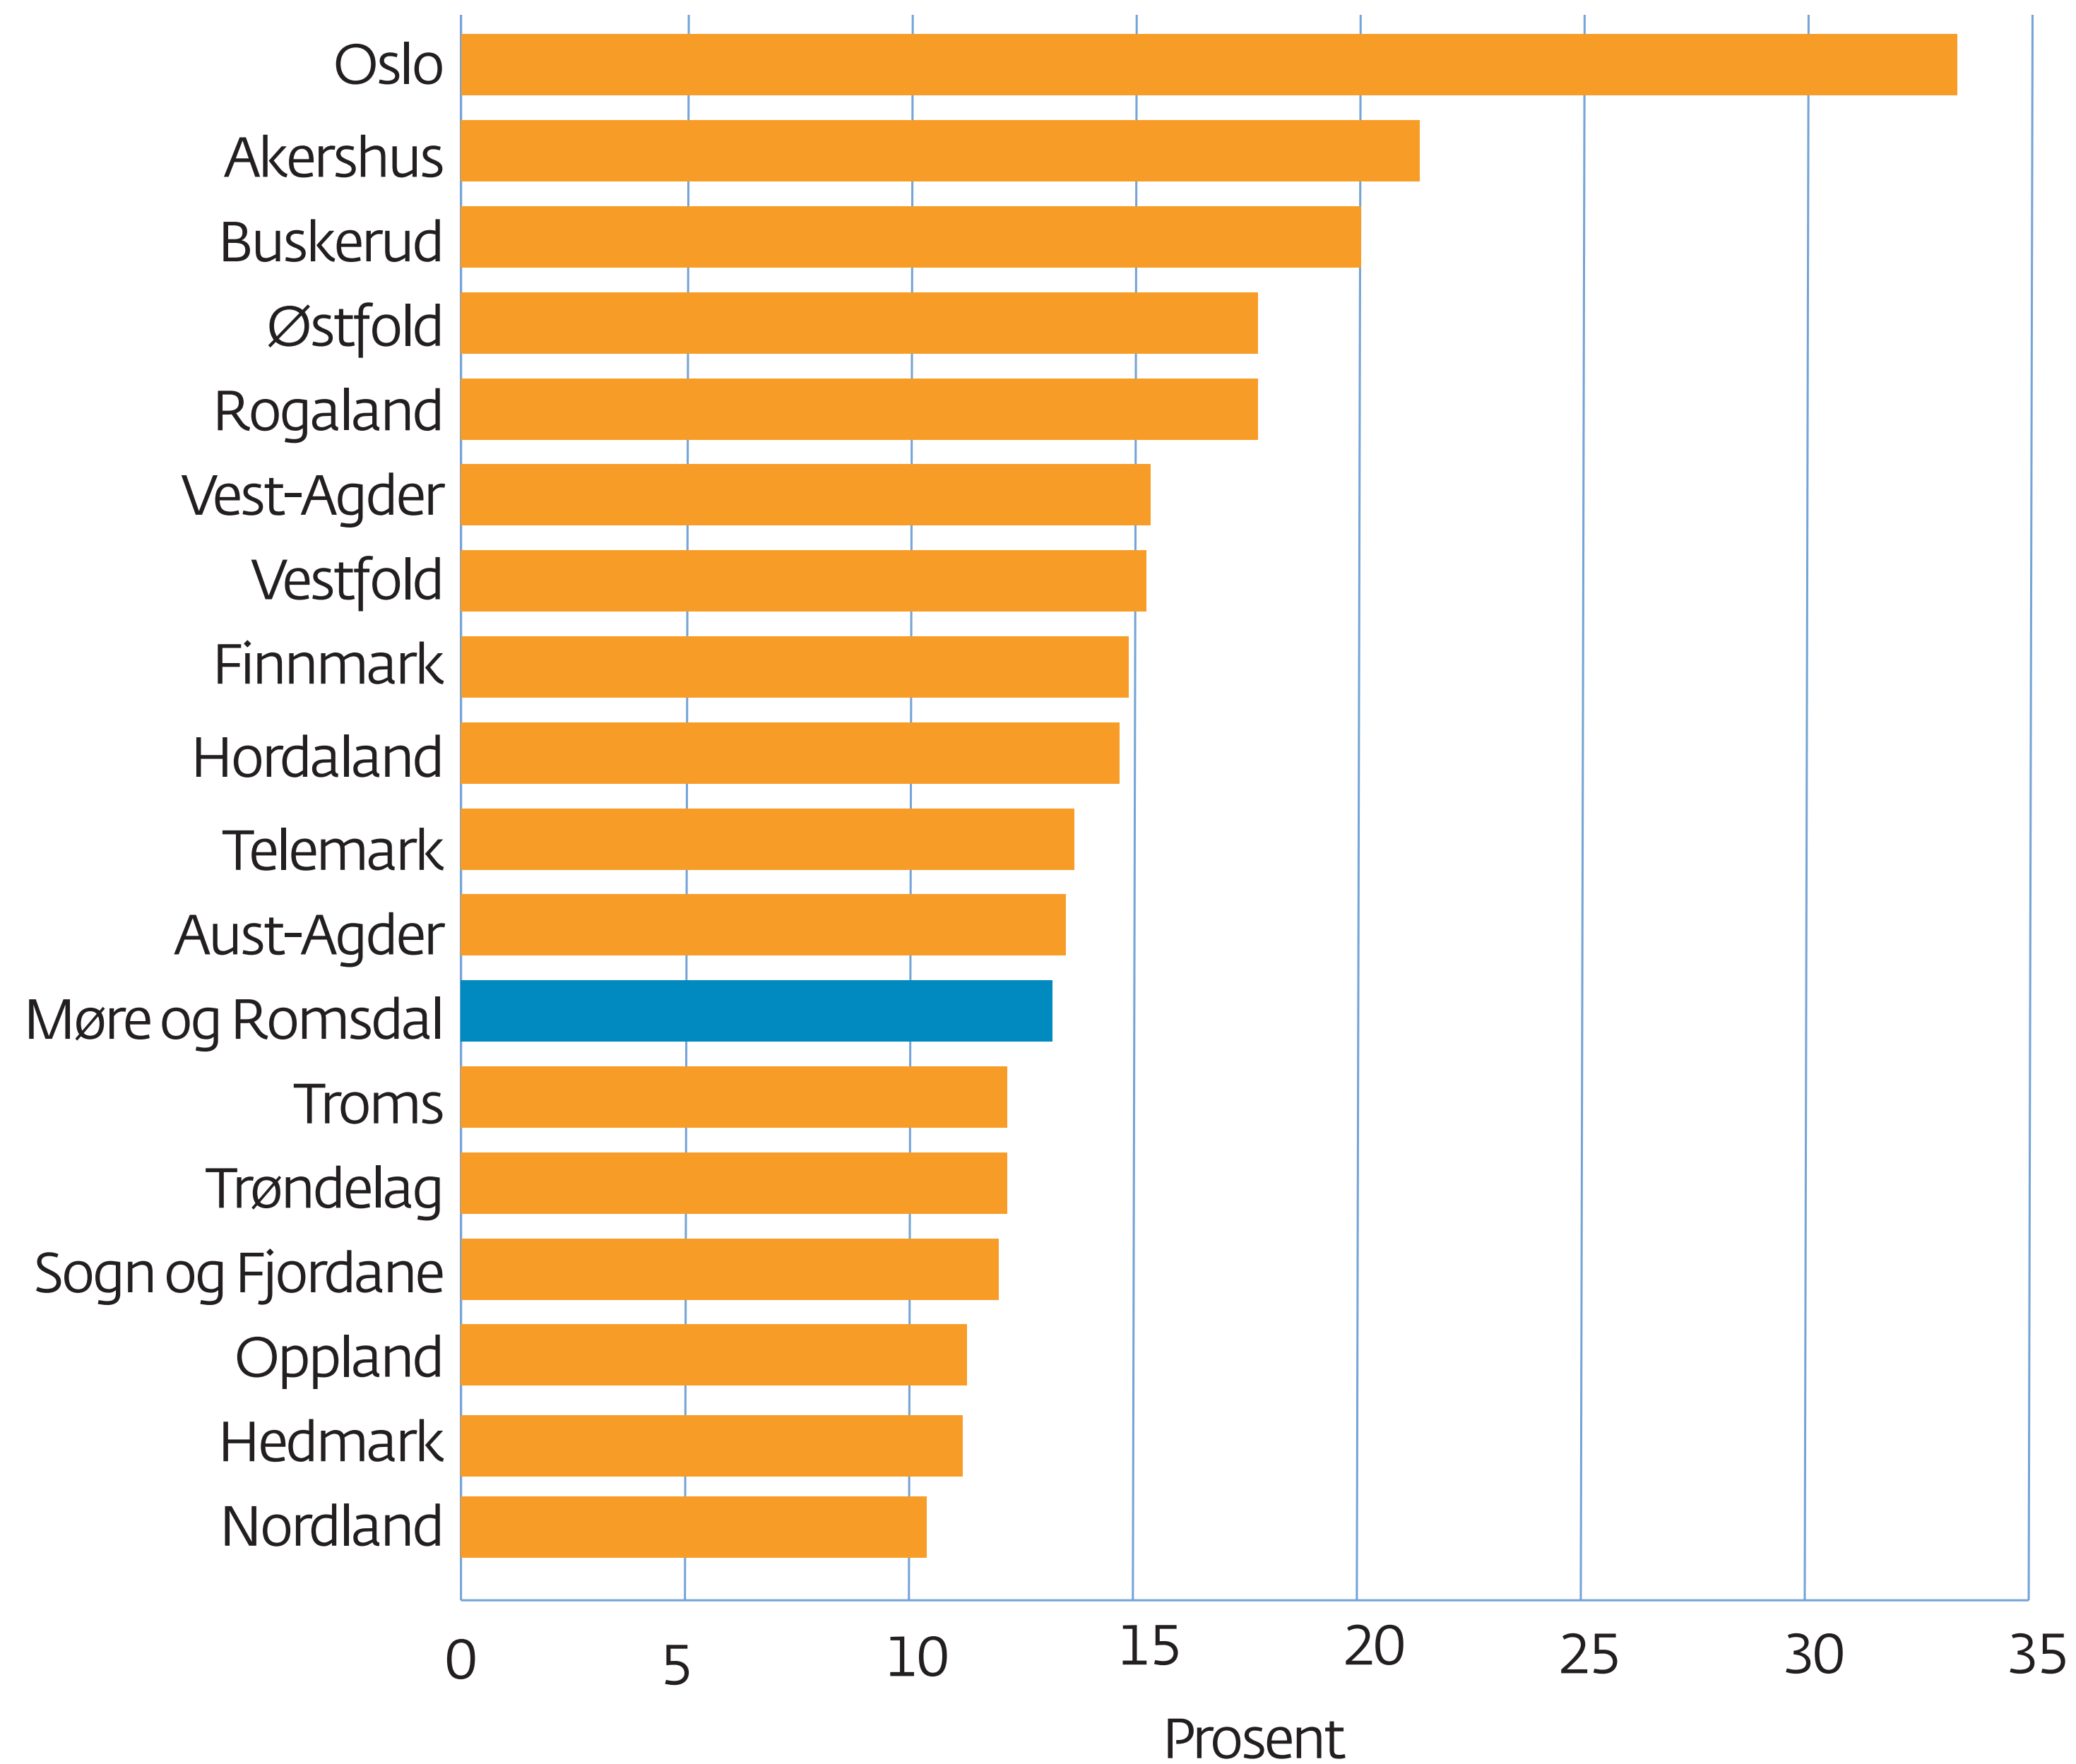

# Innvandrarbefolkninga\* sin del av befolkninga, etter fylke per 1. januar 2019

\*Innvandrarbefolkninga består av innvandrara og norskfødde med innvandrarforeldre.

Kjelde: SSB

Møre og Romsdal  
fylkeskommune