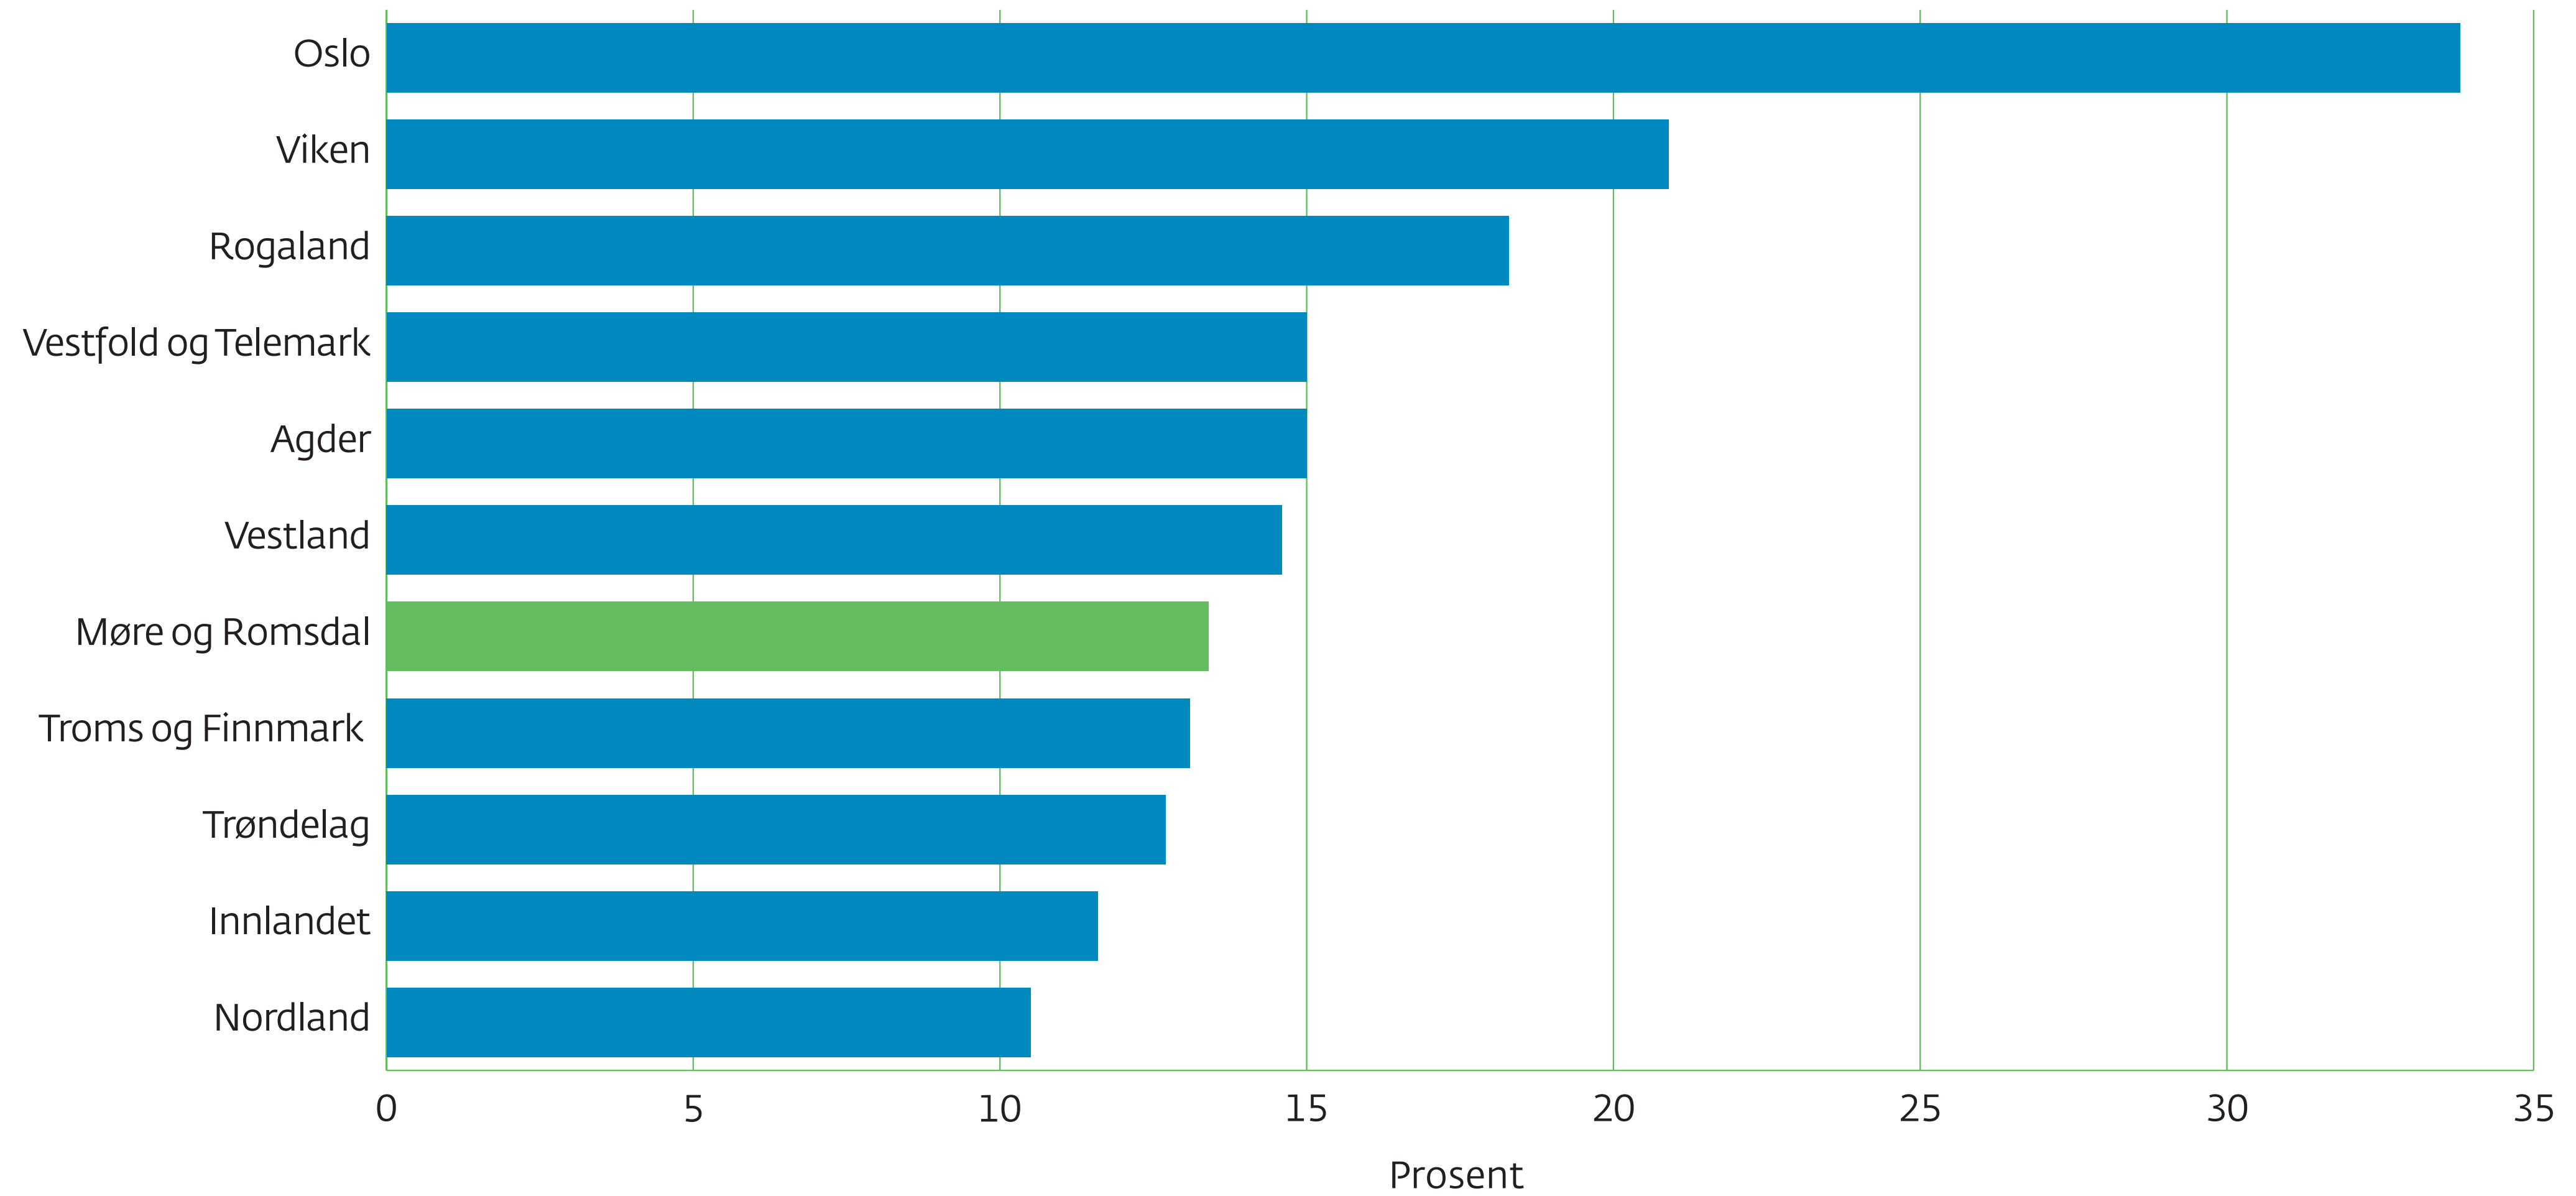

Innvandrarbefolkninga sin del av befolkninga, etter fylke per 1. januar 2020

Kjelde: SSB

Møre og Romsdal
fylkeskommune

mrfylke.no/fylkesstatistikk