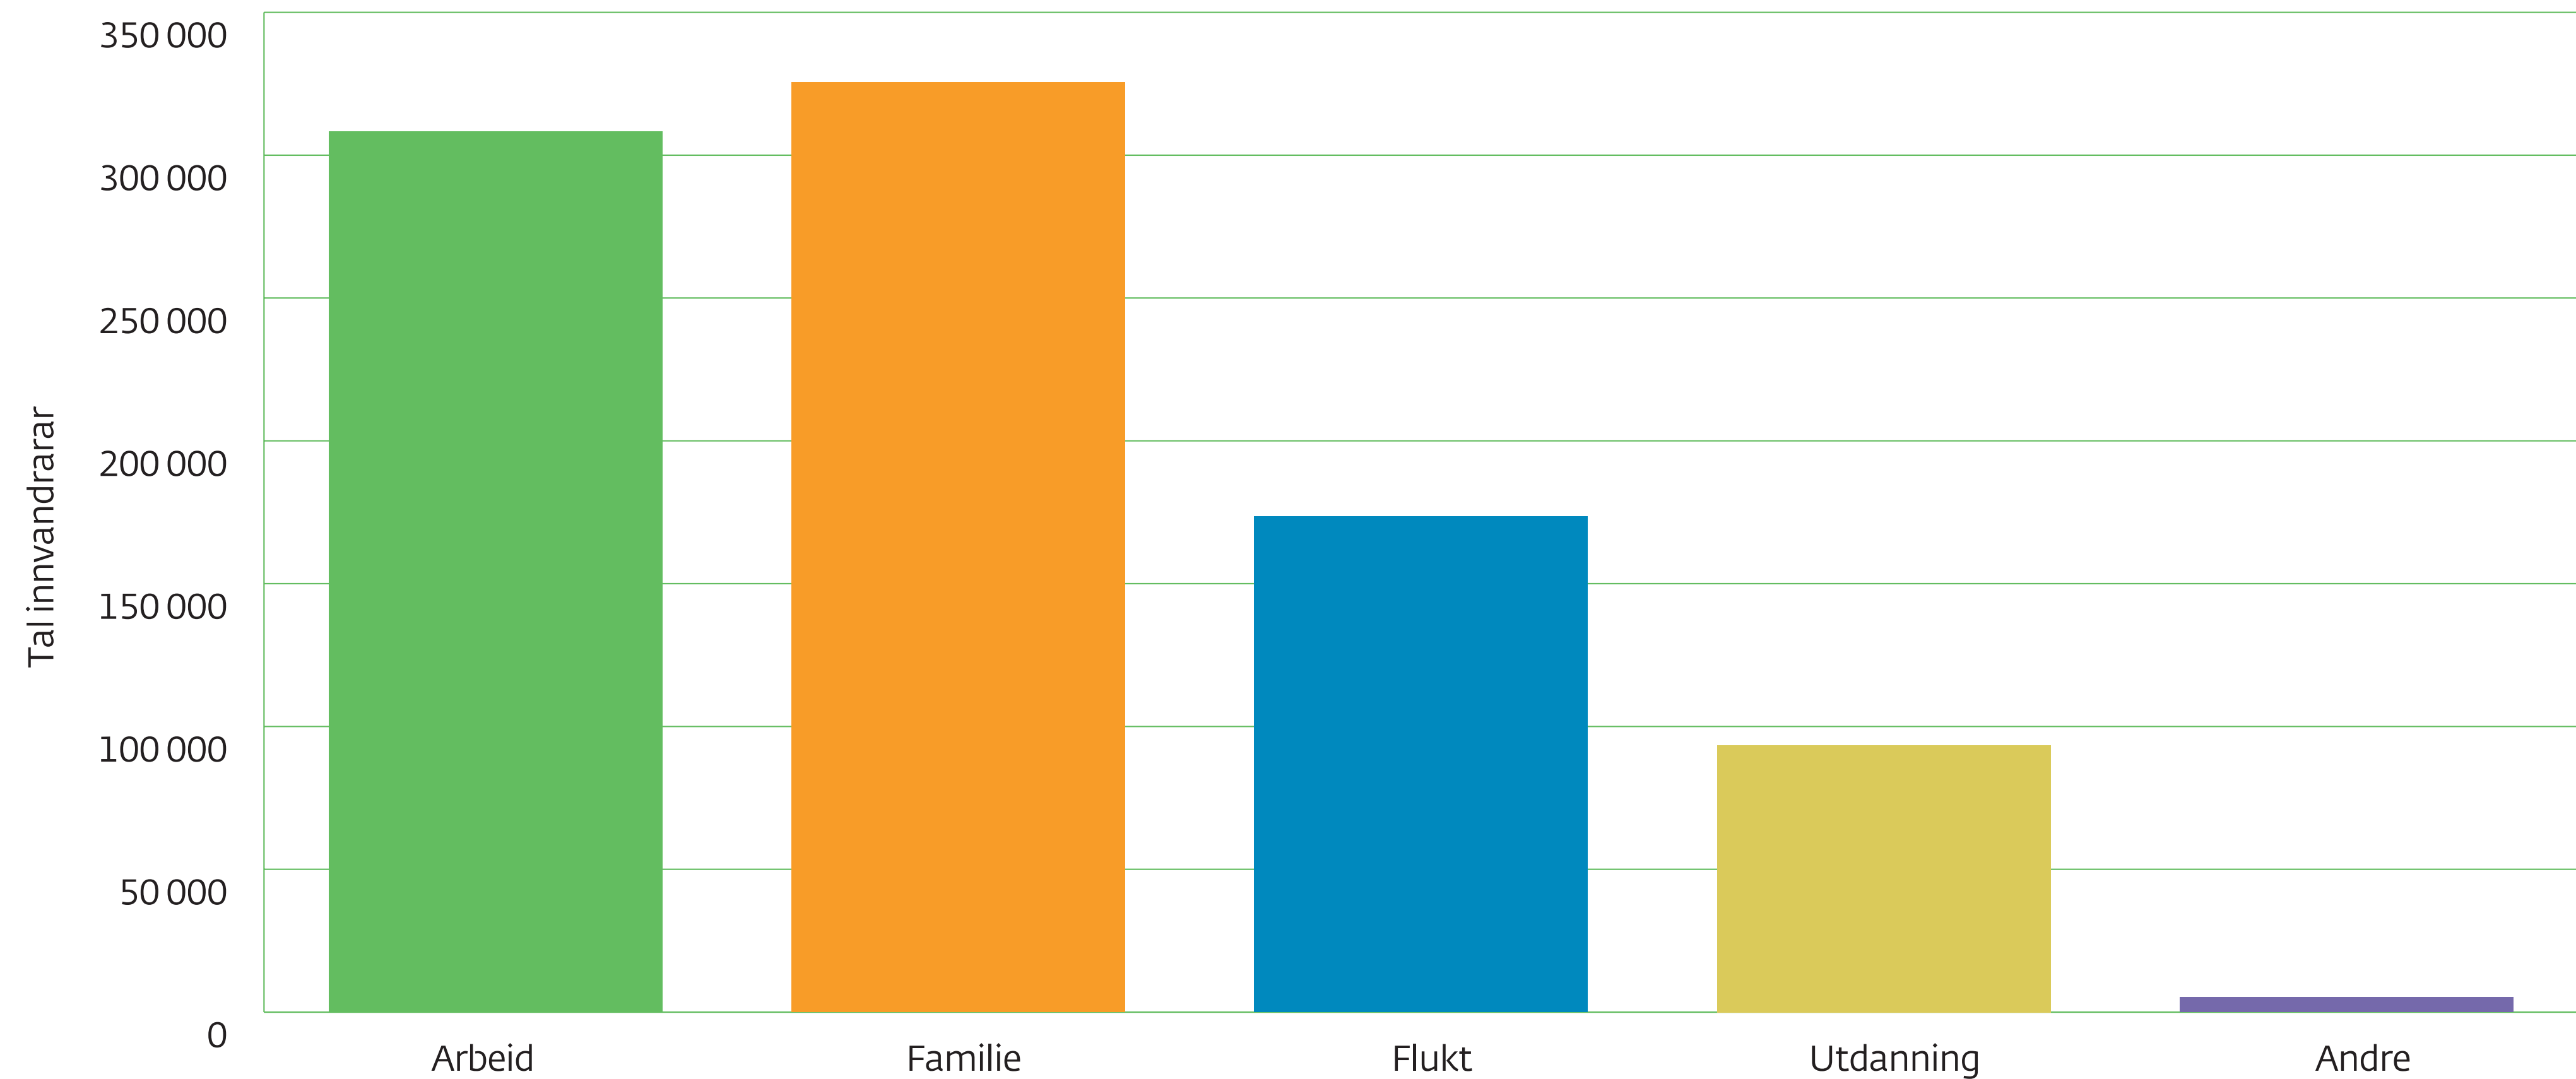

# Innvandring til Noreg etter årsak, 1990–2019

Kjelde: SSB

Møre og Romsdal  
fylkeskommune

[mrfylke.no/fylkesstatistikk](http://mrfylke.no/fylkesstatistikk)