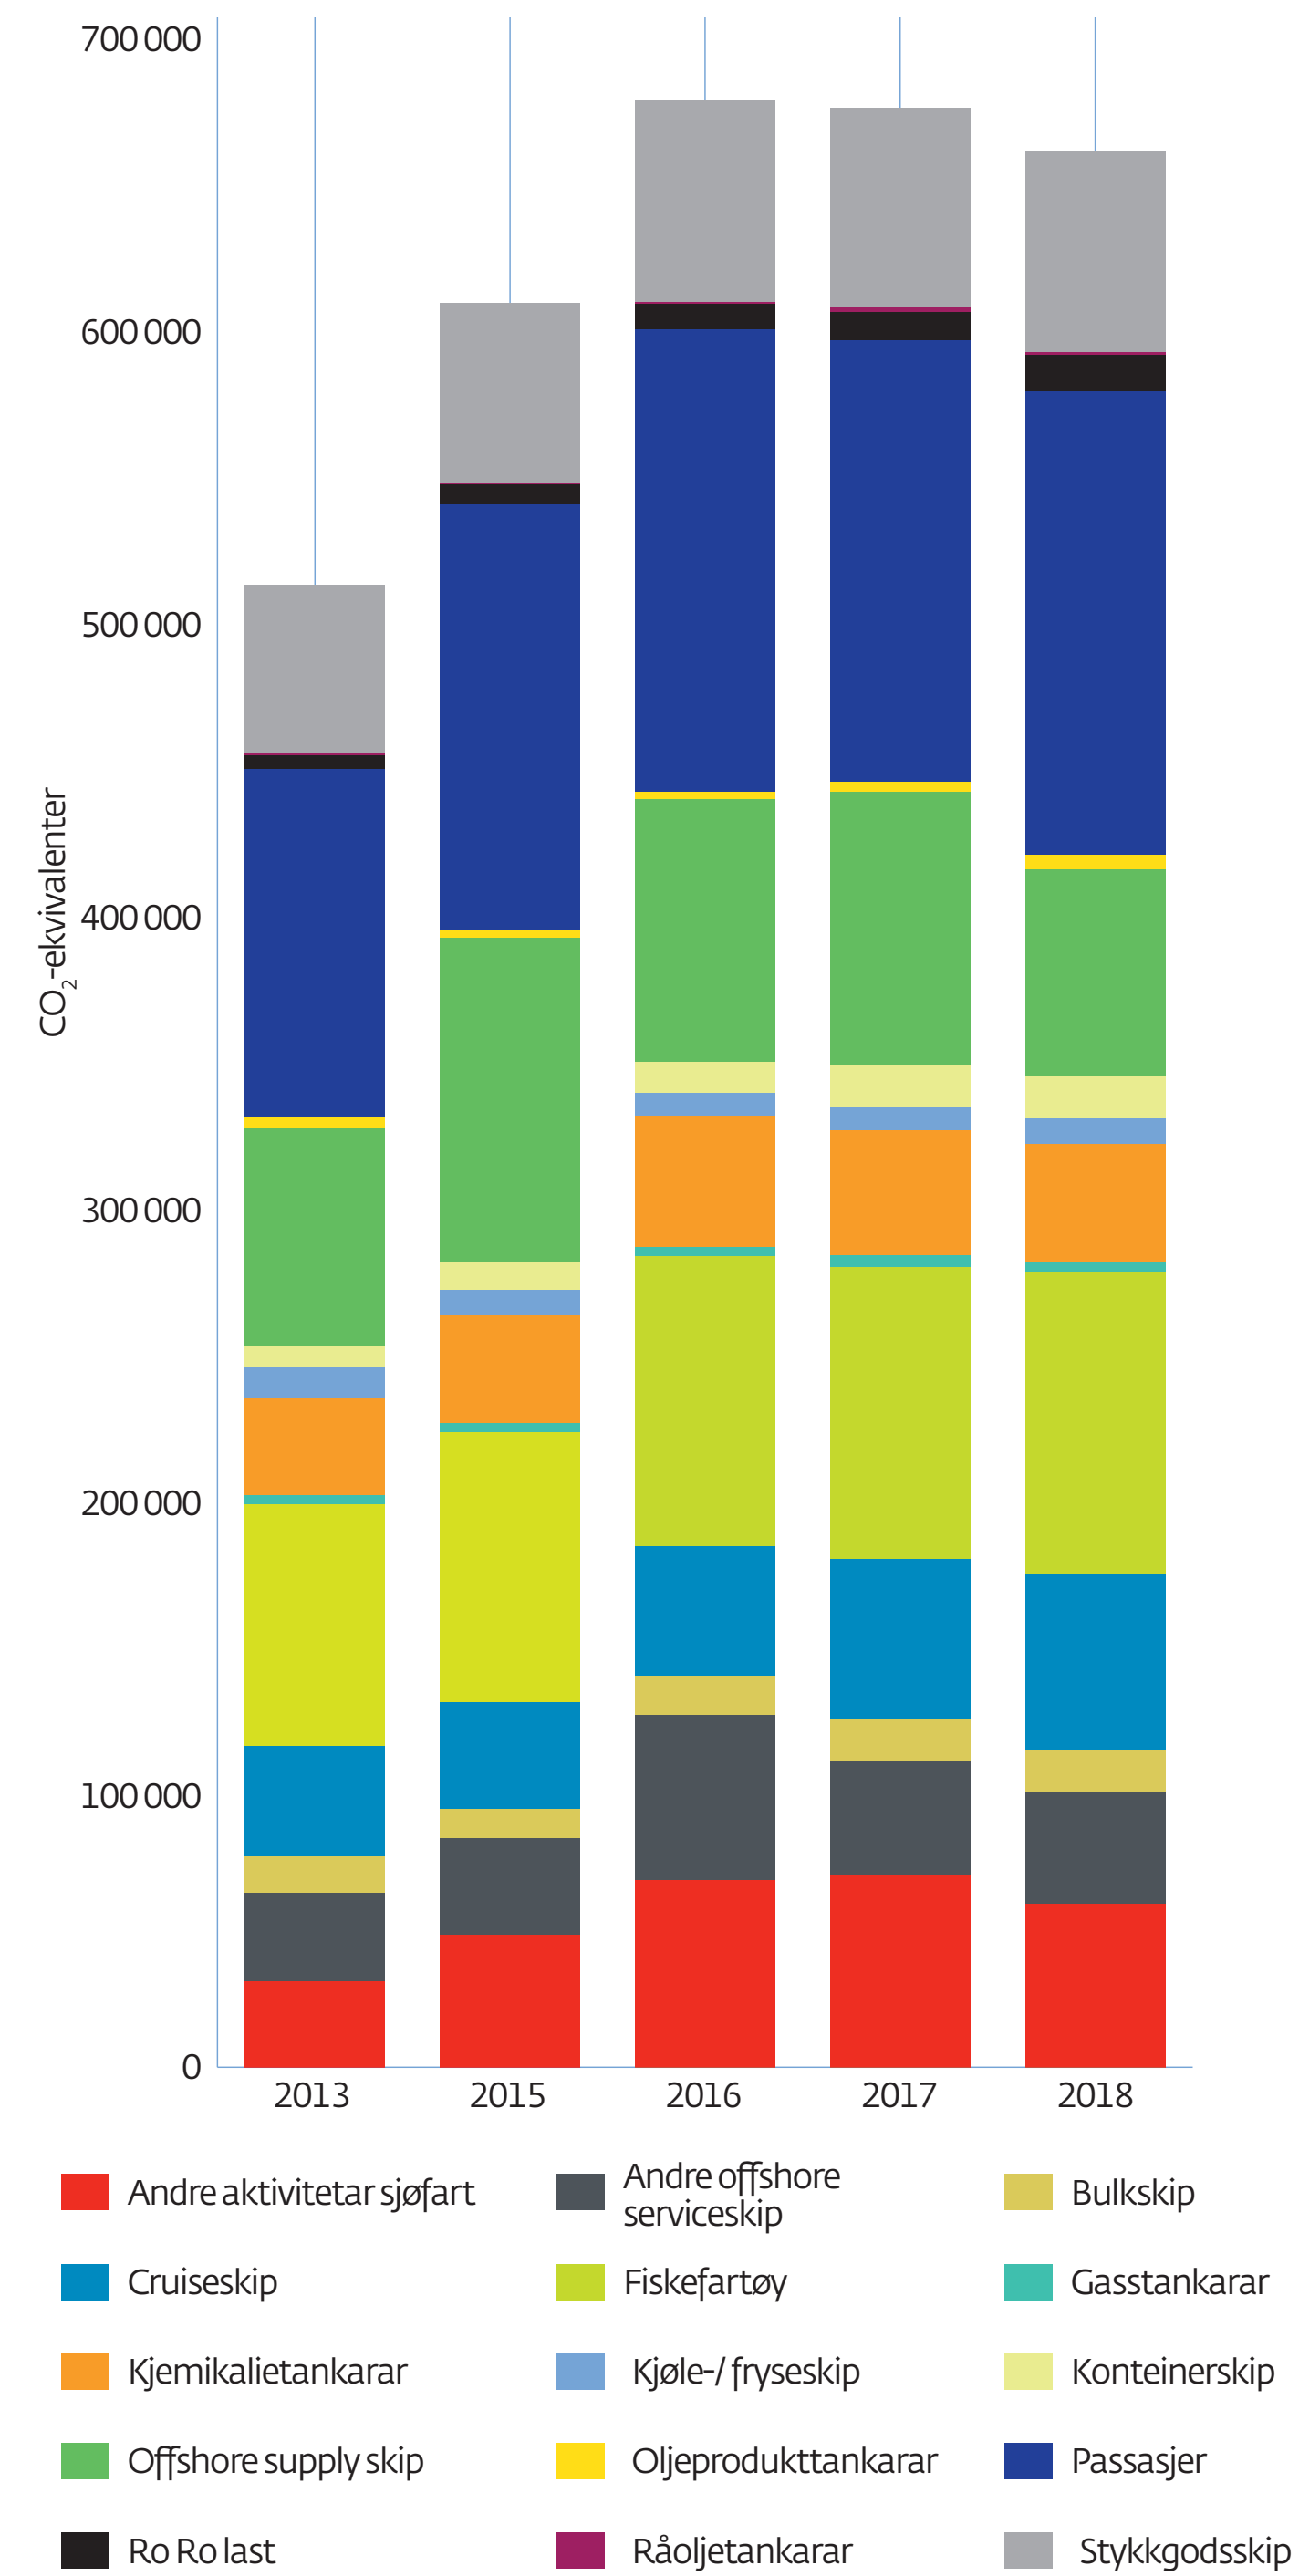

Klimagassutslepp frå Sjøfart i Møre og Romsdal

Kjelde: Miljødirektoratet

Møre og Romsdal
fylkeskommune

mrfylke.no/fylkesstatistikk