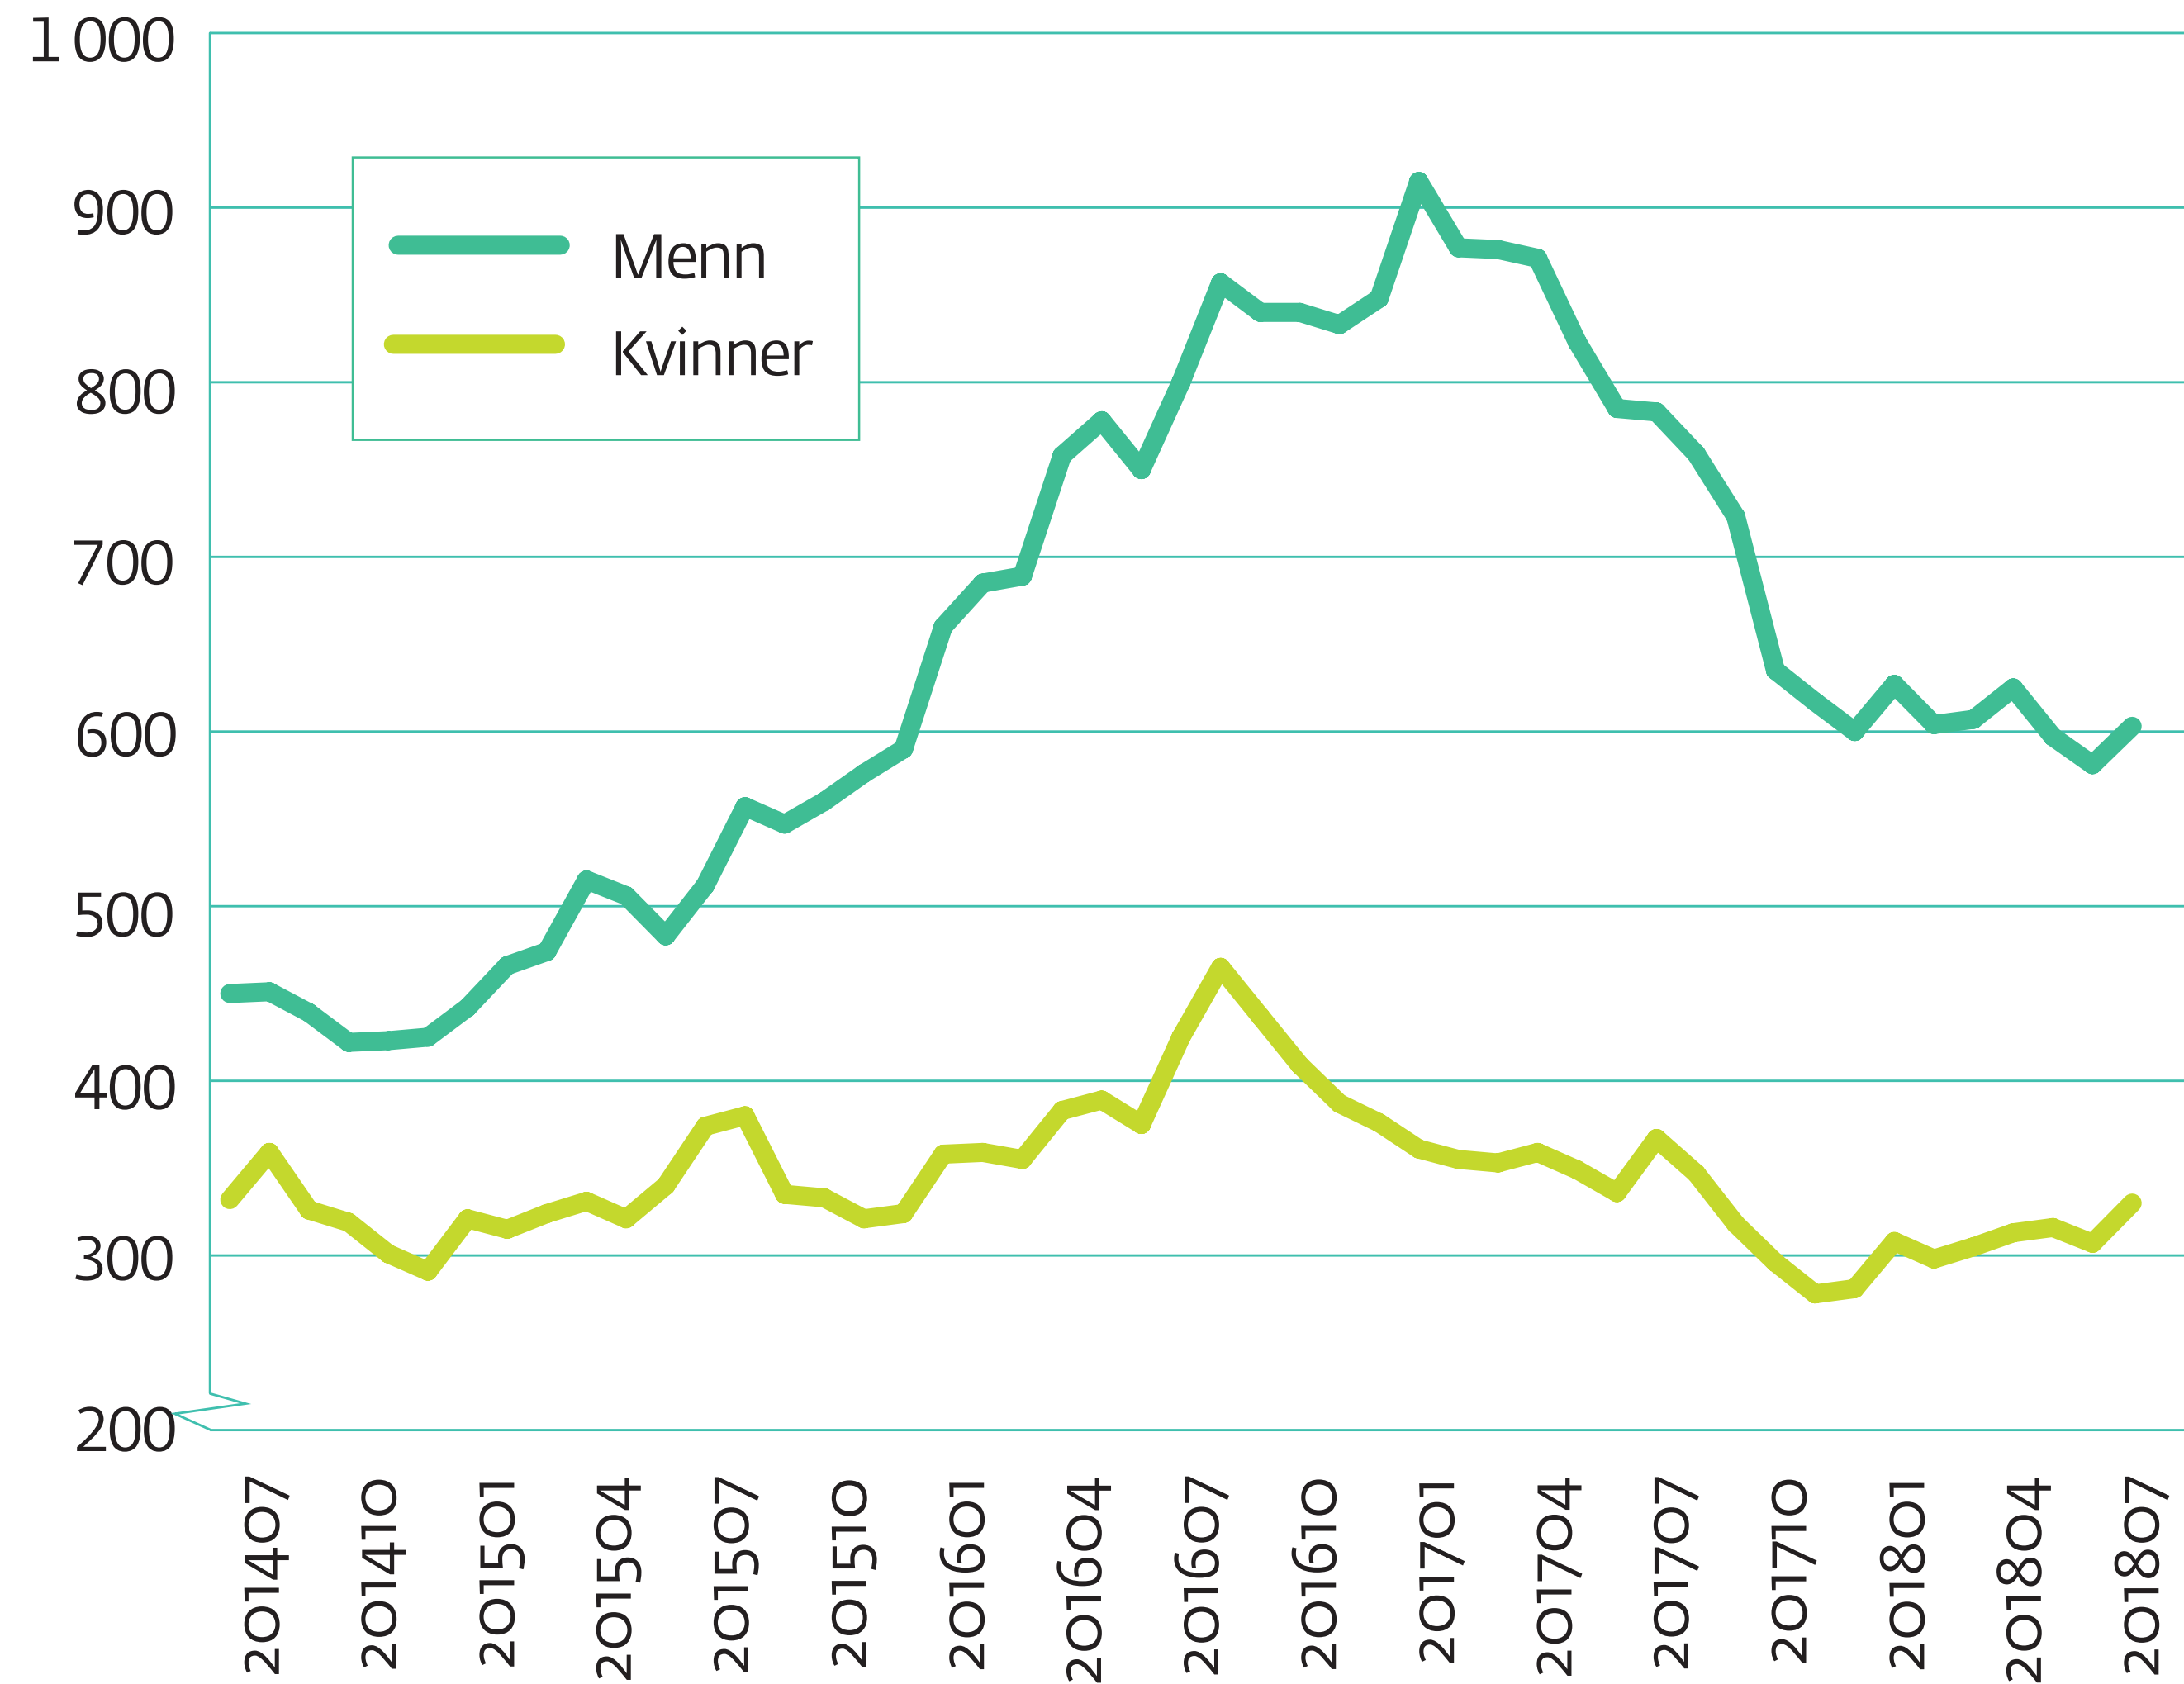

Langtidsledige dei siste åra 2010–2018 (samanhengande heilt ledig i over 6 mnd) fordelt på kjønn

Kjelde: NAV

Møre og Romsdal
fylkeskommune

www.mrfylke.no/fylkesstatistikk