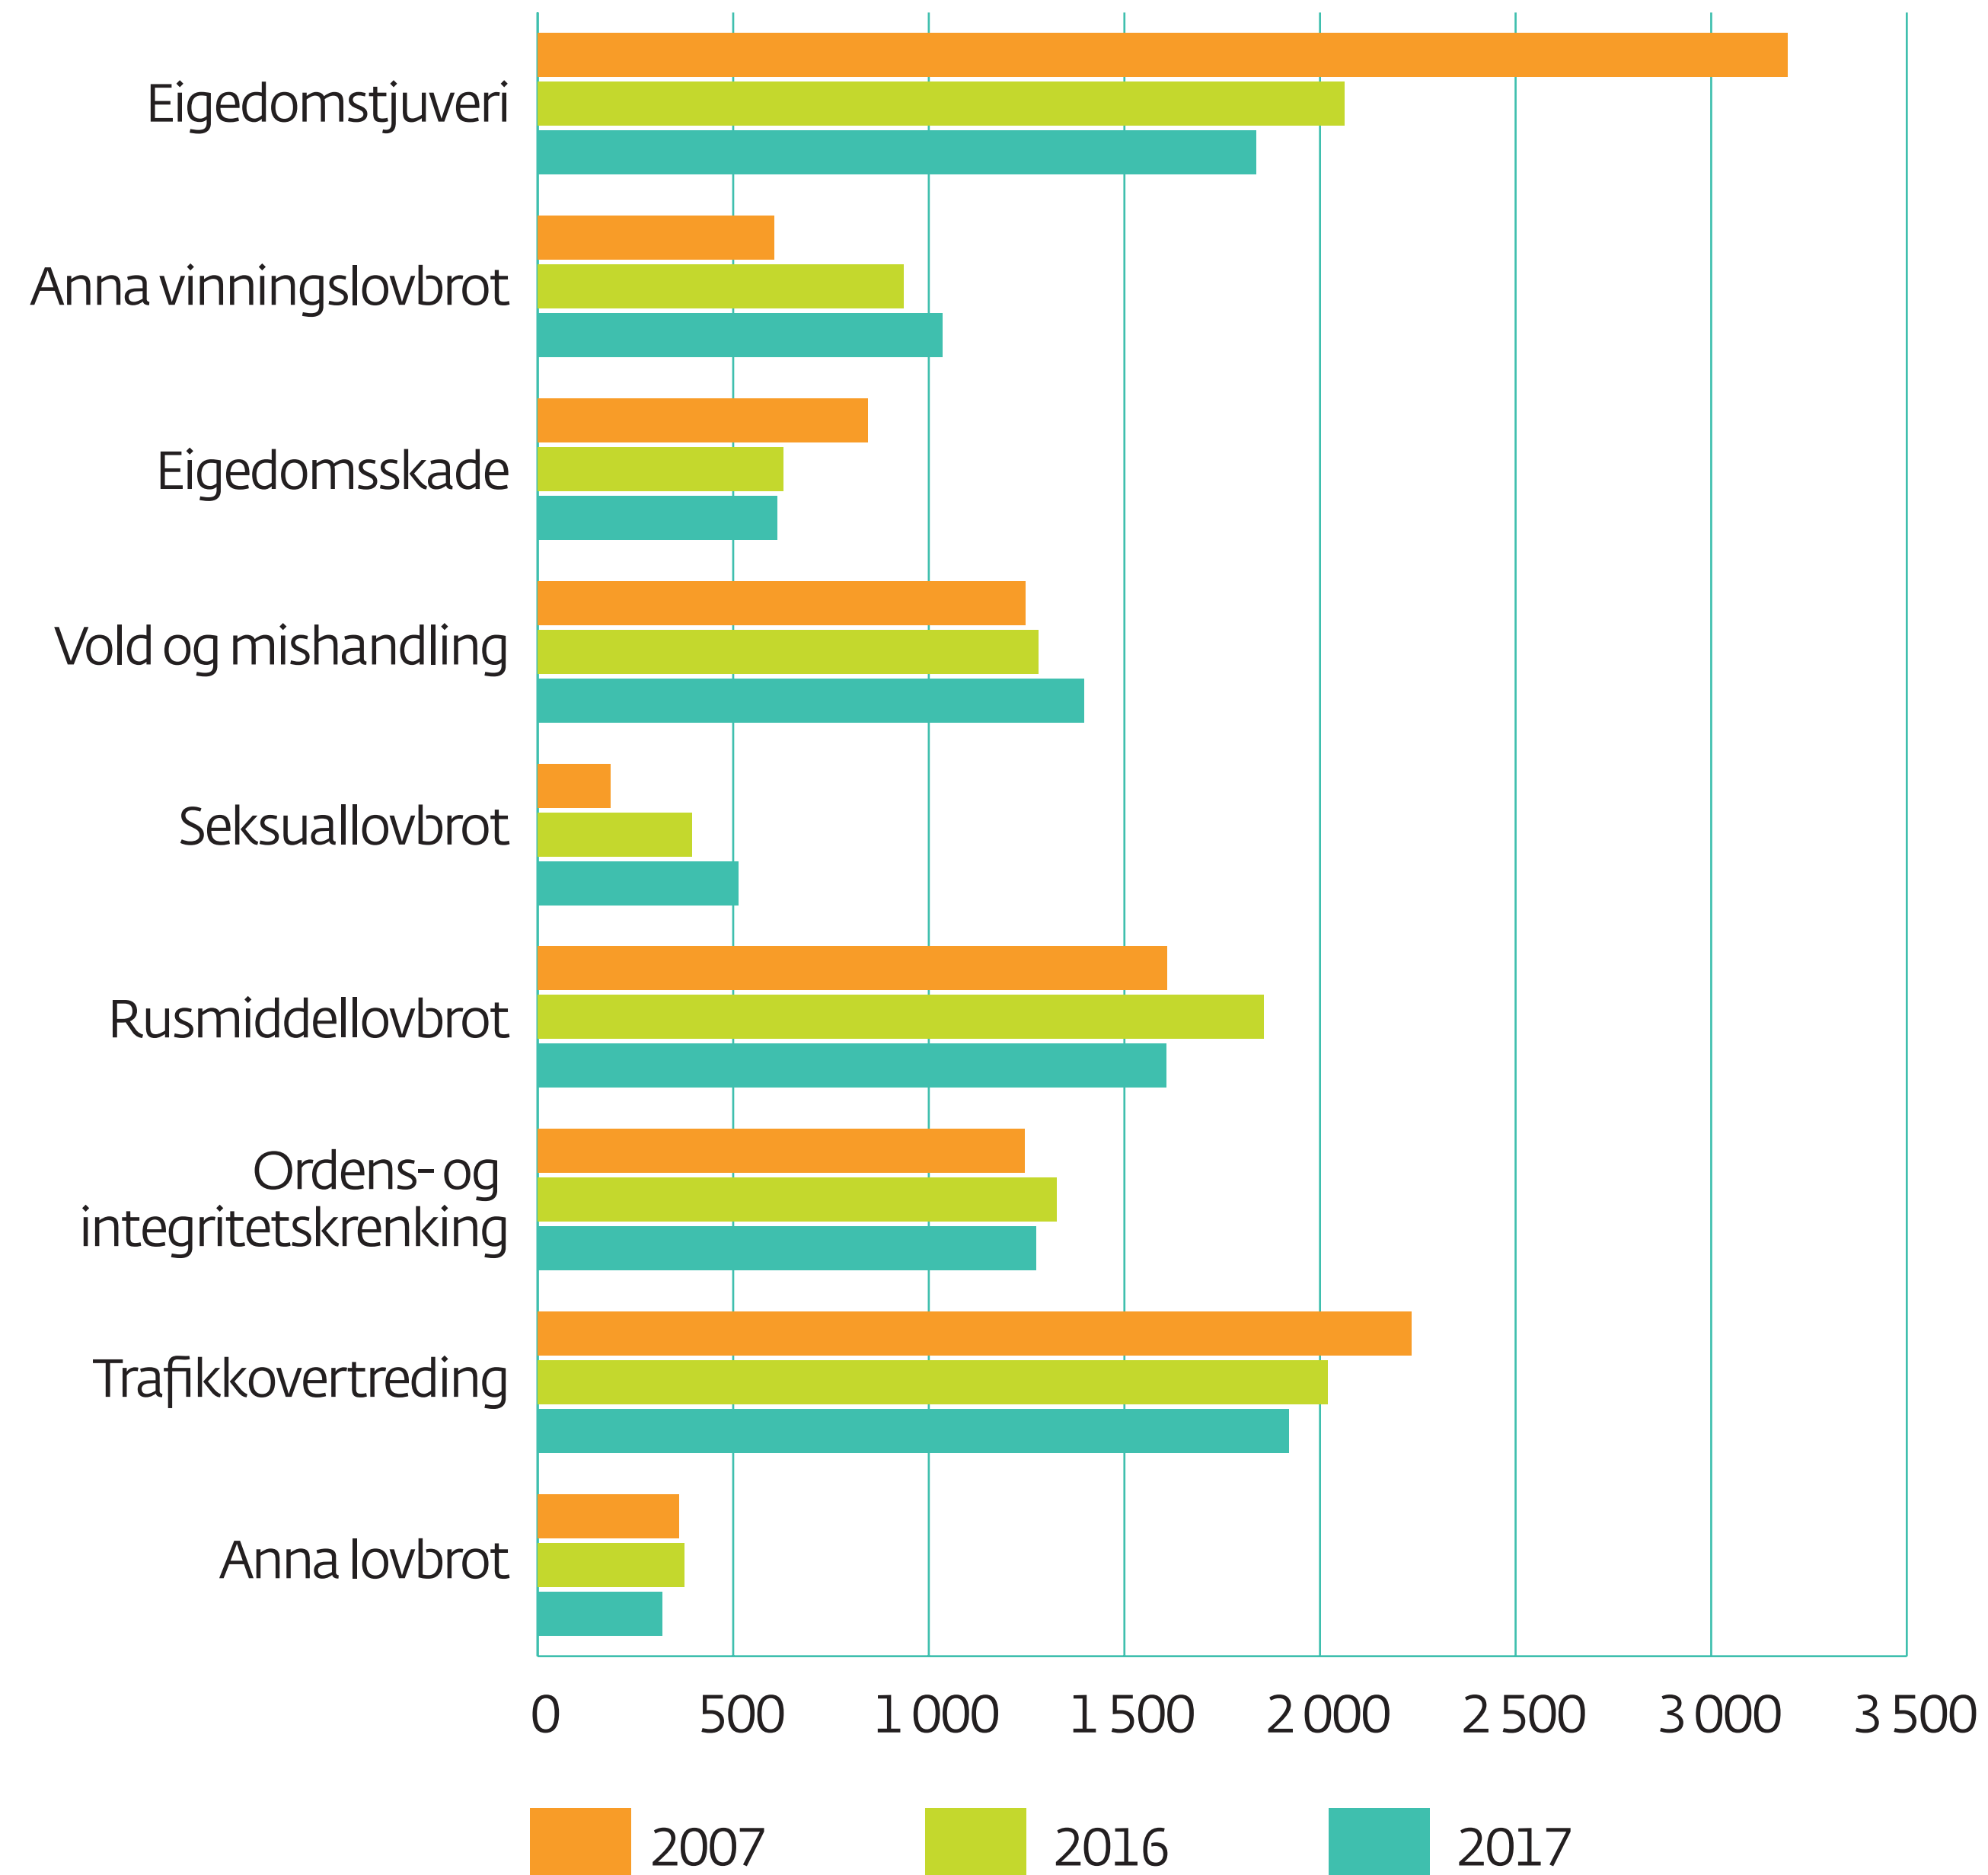

# Melde lovbrøt etter lovbrøtsgruppe, Møre og Romsdal, 2007, 2016 og 2017

Kjelde: SSB

Møre og Romsdal  
fylkeskommune

[www.mrfylke.no/fylkesstatistikk](http://www.mrfylke.no/fylkesstatistikk)