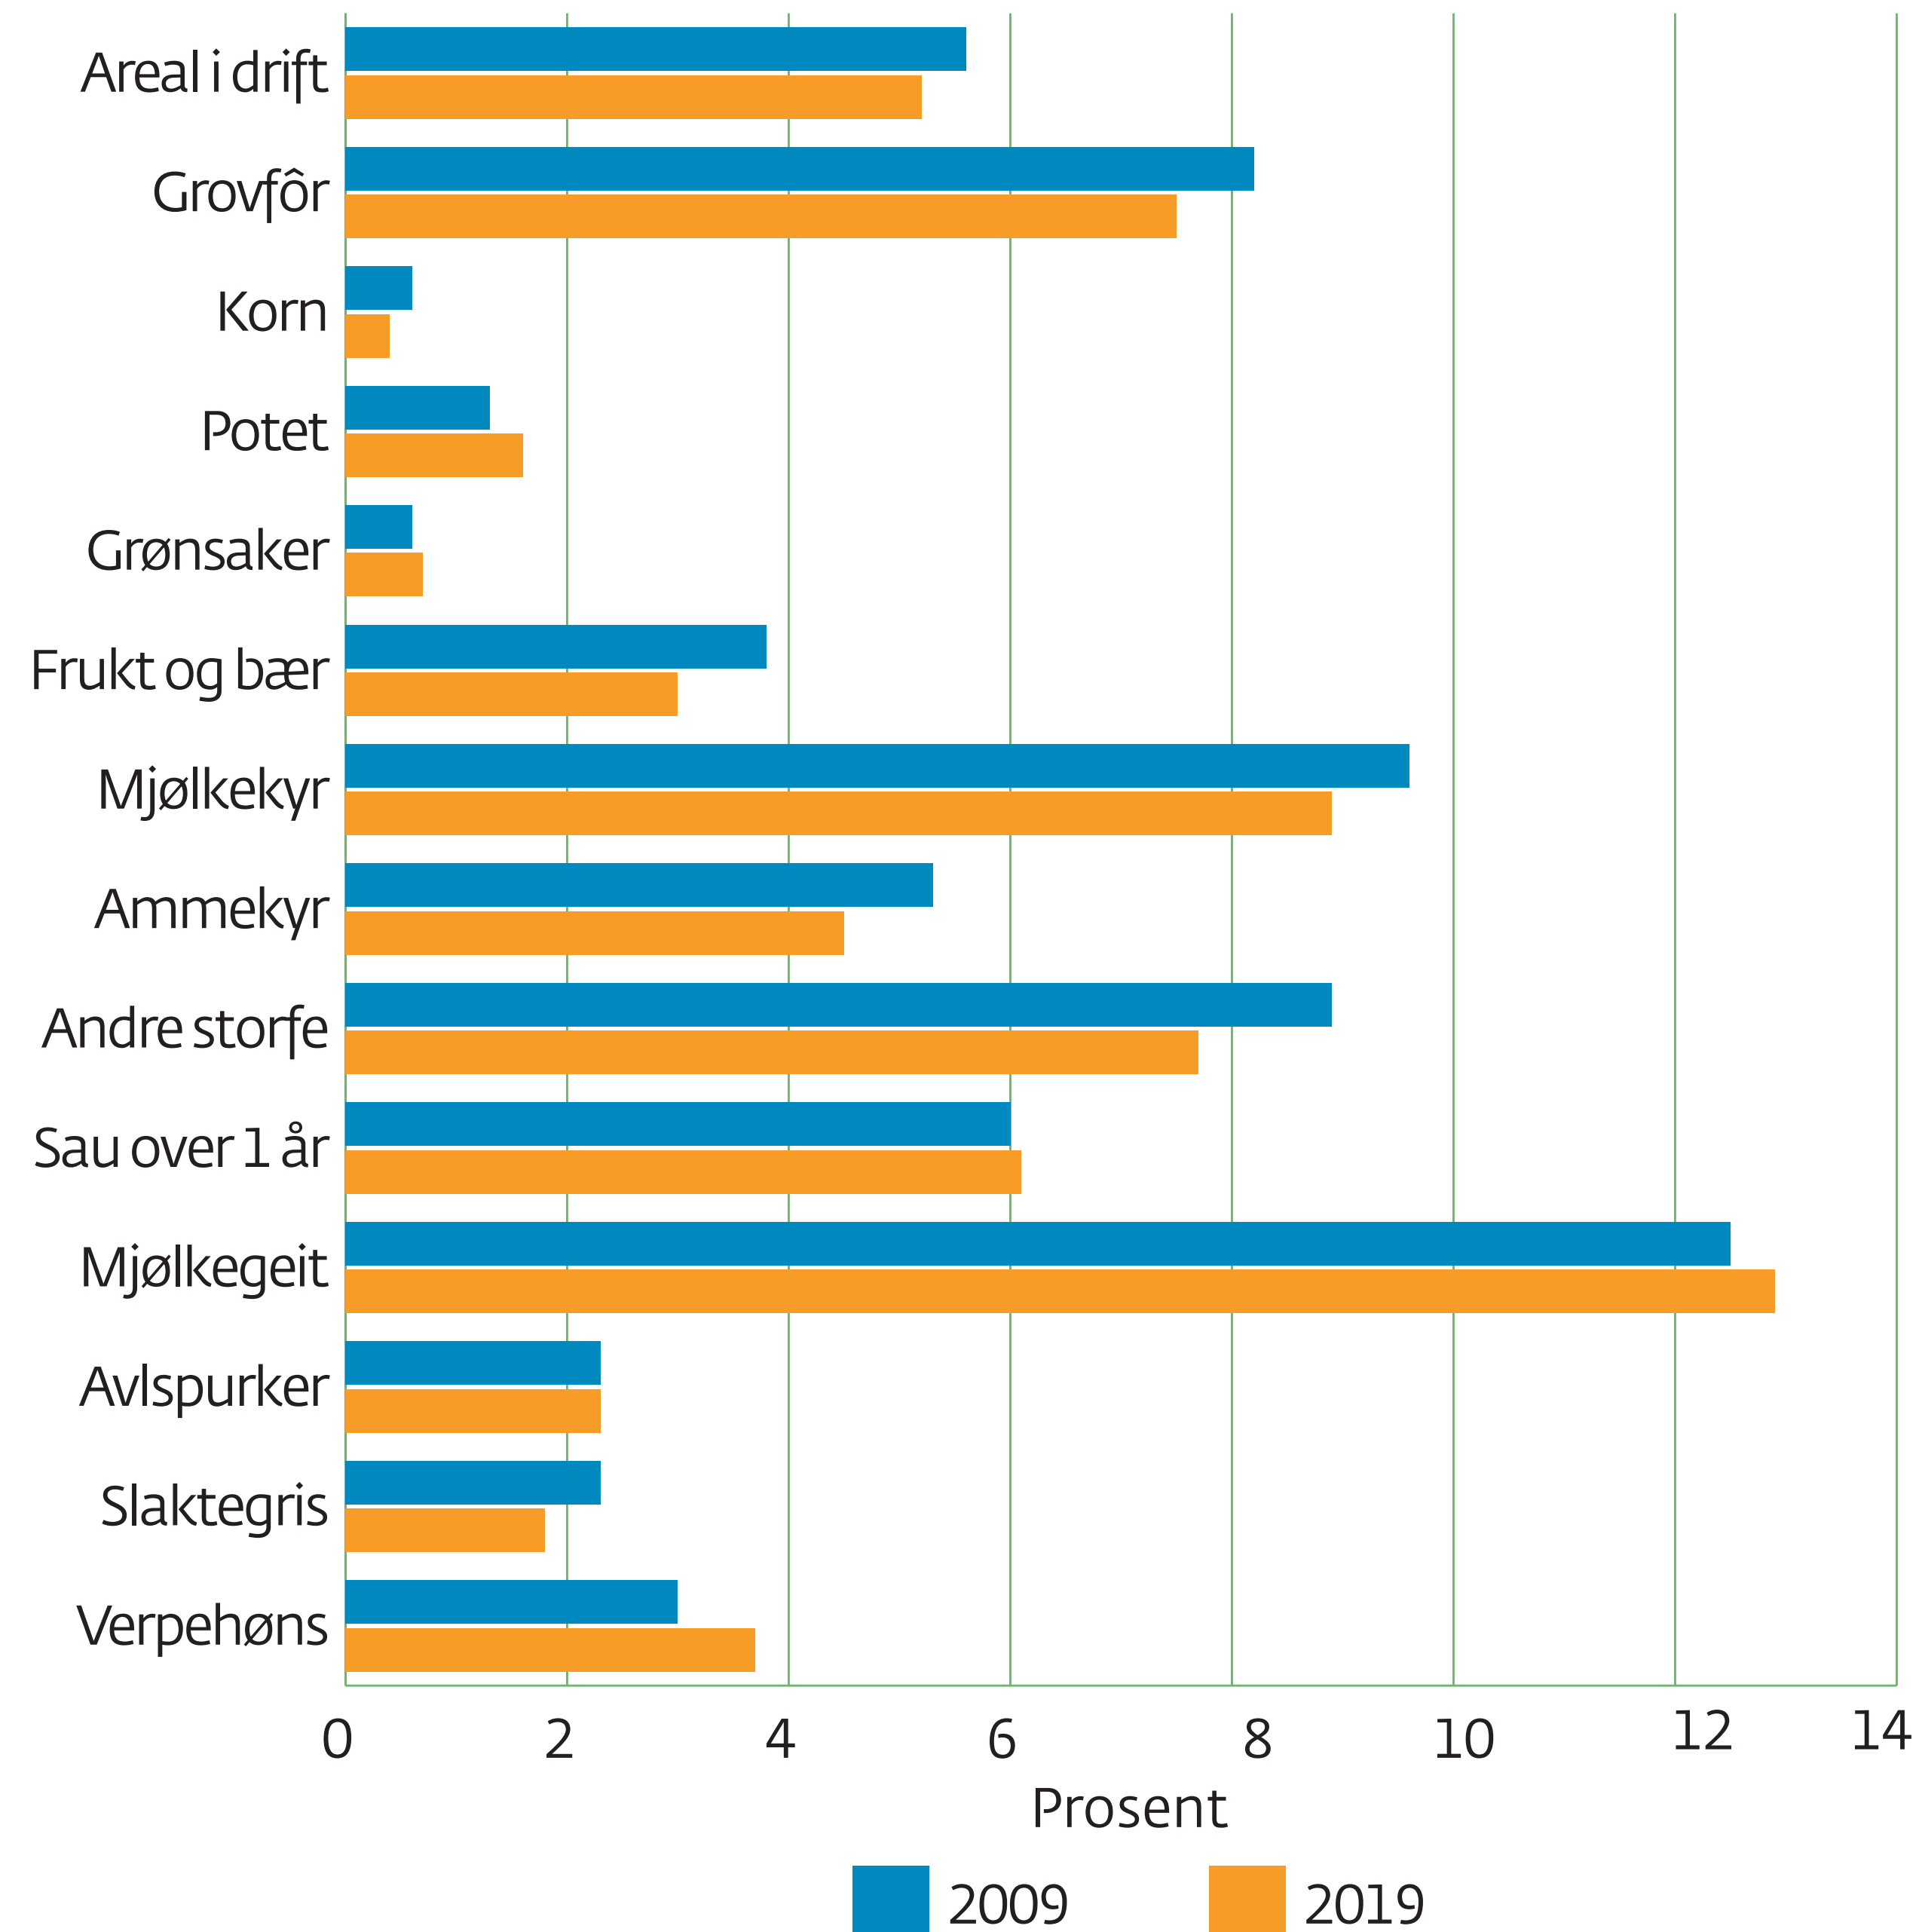

# Møre og Romsdals andel av landet for viktige produksjonar i 2009 og 2019, prosent

Kjelde: Landbruksdirektoratet

Møre og Romsdal  
fylkeskommune

[mrfylke.no/fylkesstatistikk](http://mrfylke.no/fylkesstatistikk)