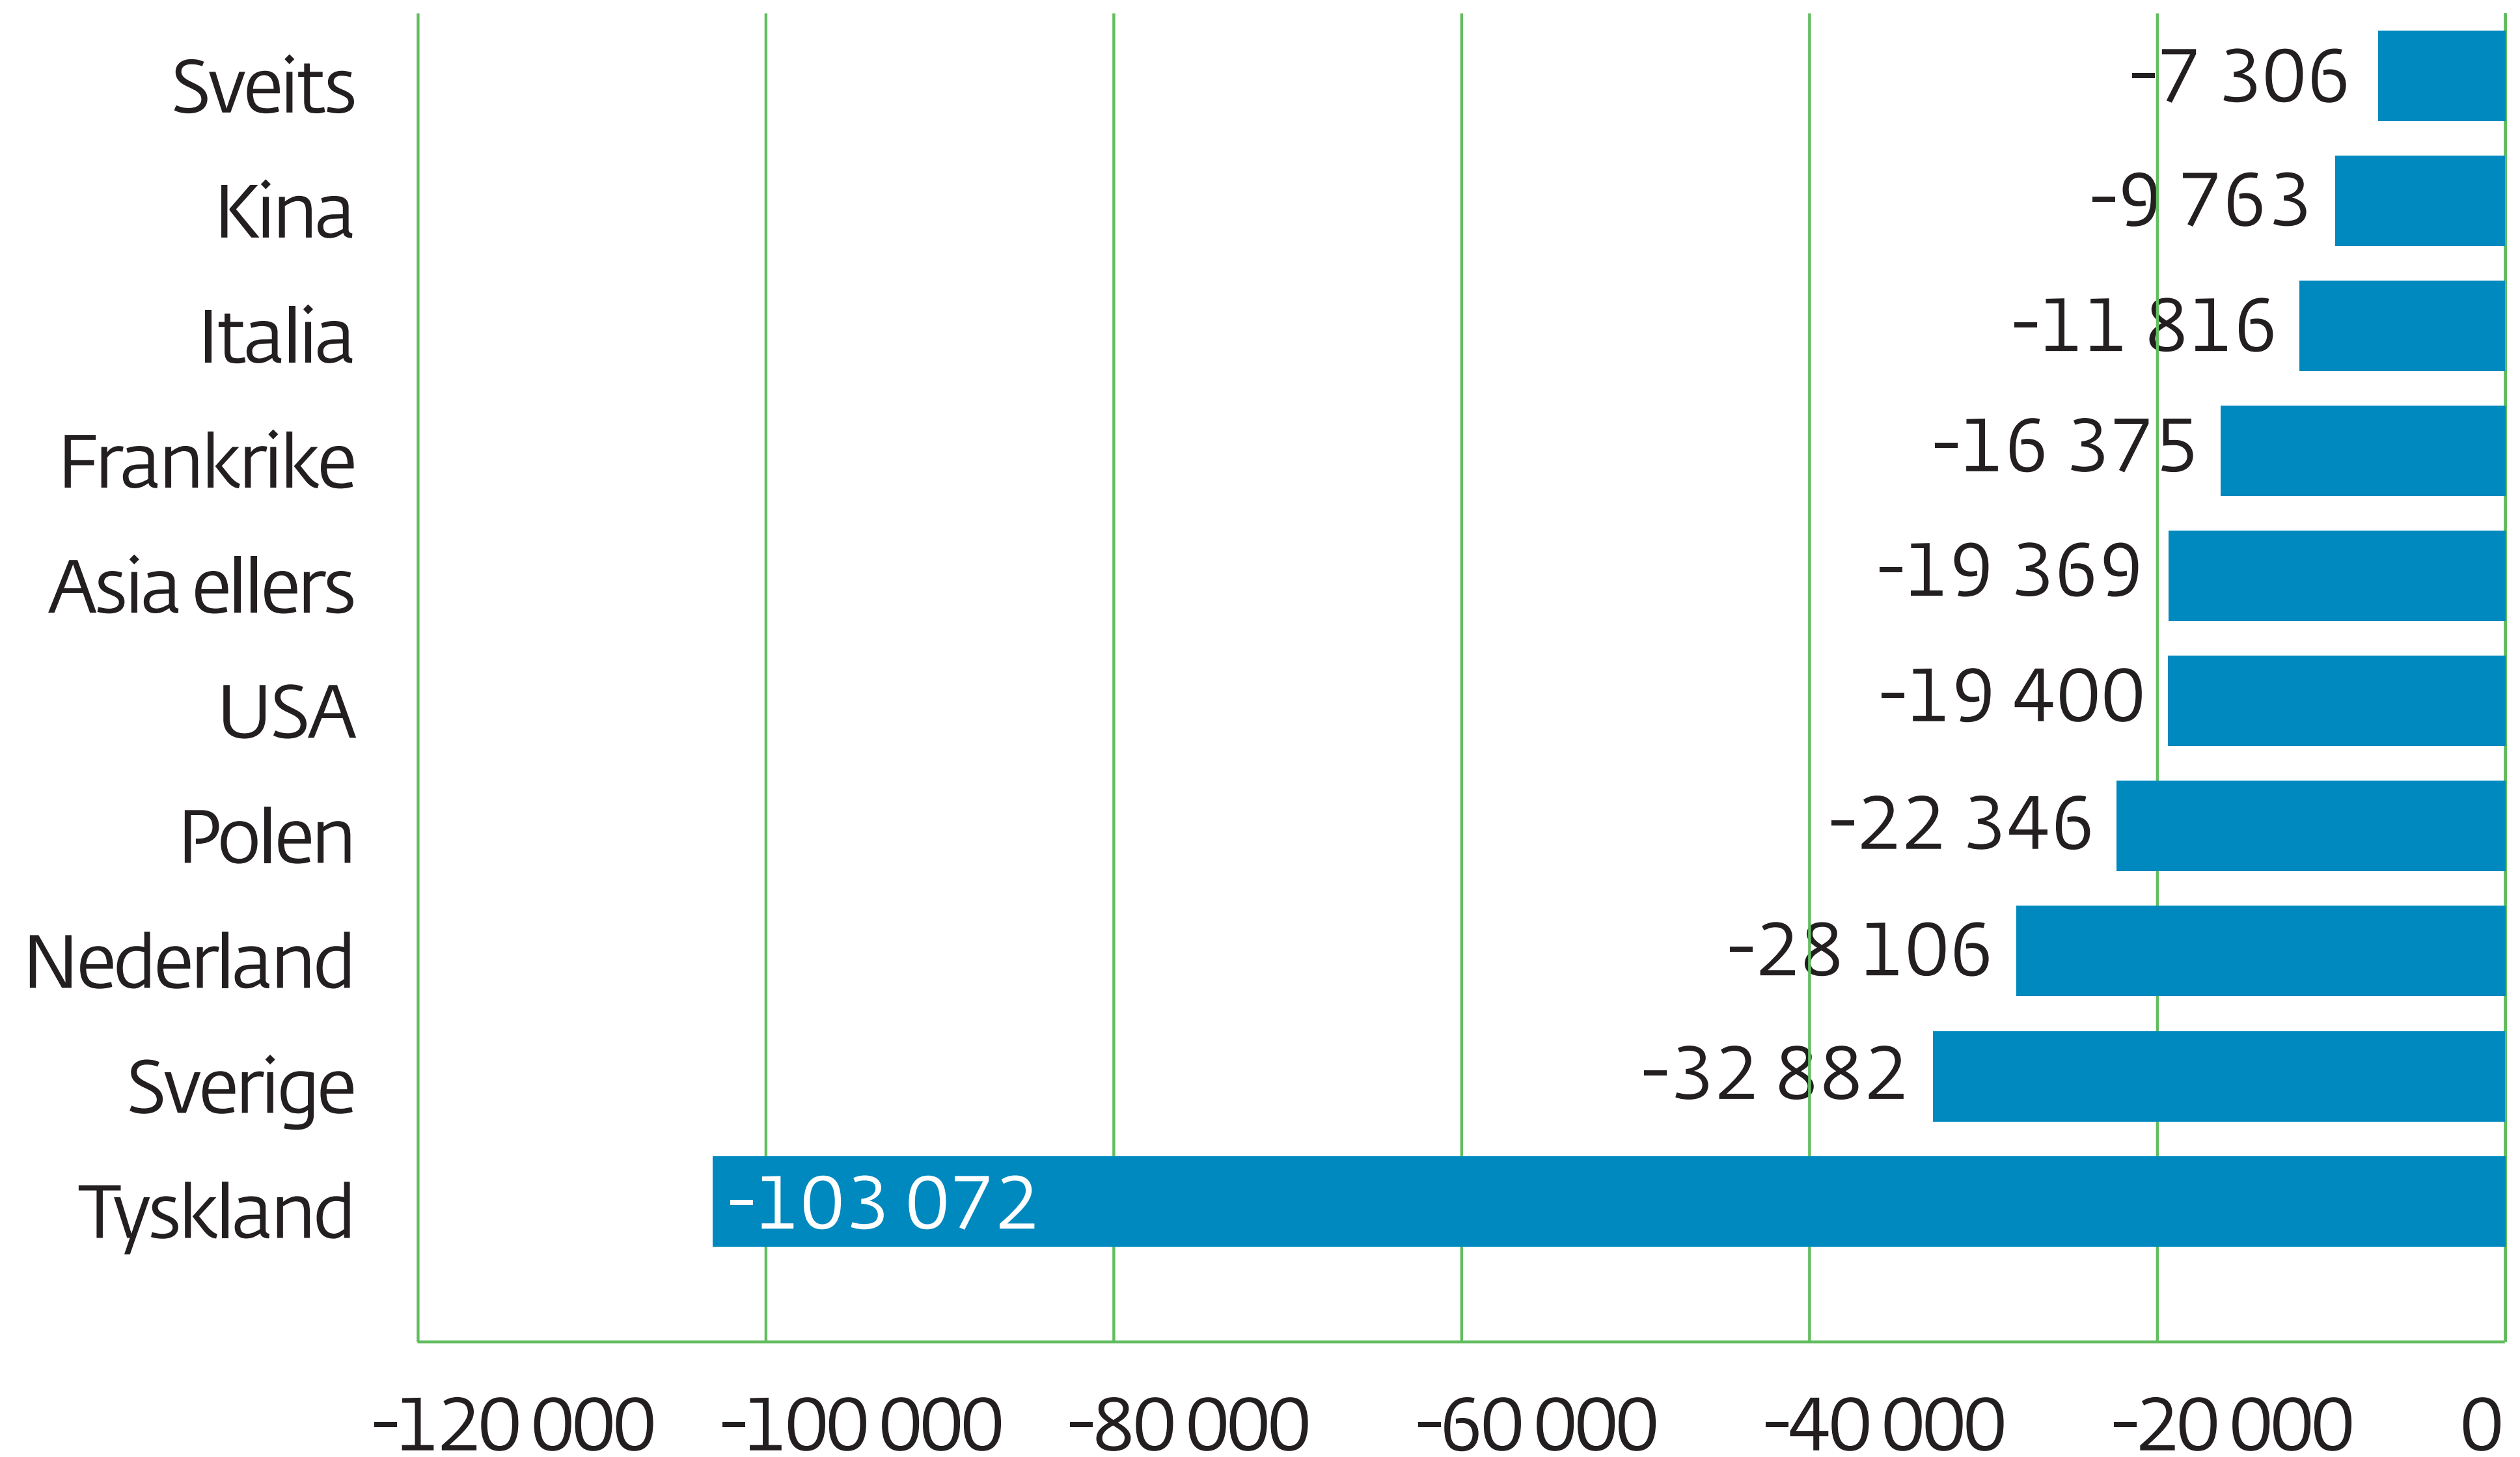

Nedgang i overnattingar, januar–juli 2019 og 2020, Møre og Romsdal, etter marknad

Kjelde: Fjord Norge

Møre og Romsdal
fylkeskommune

mrfylke.no/fylkesstatistikk