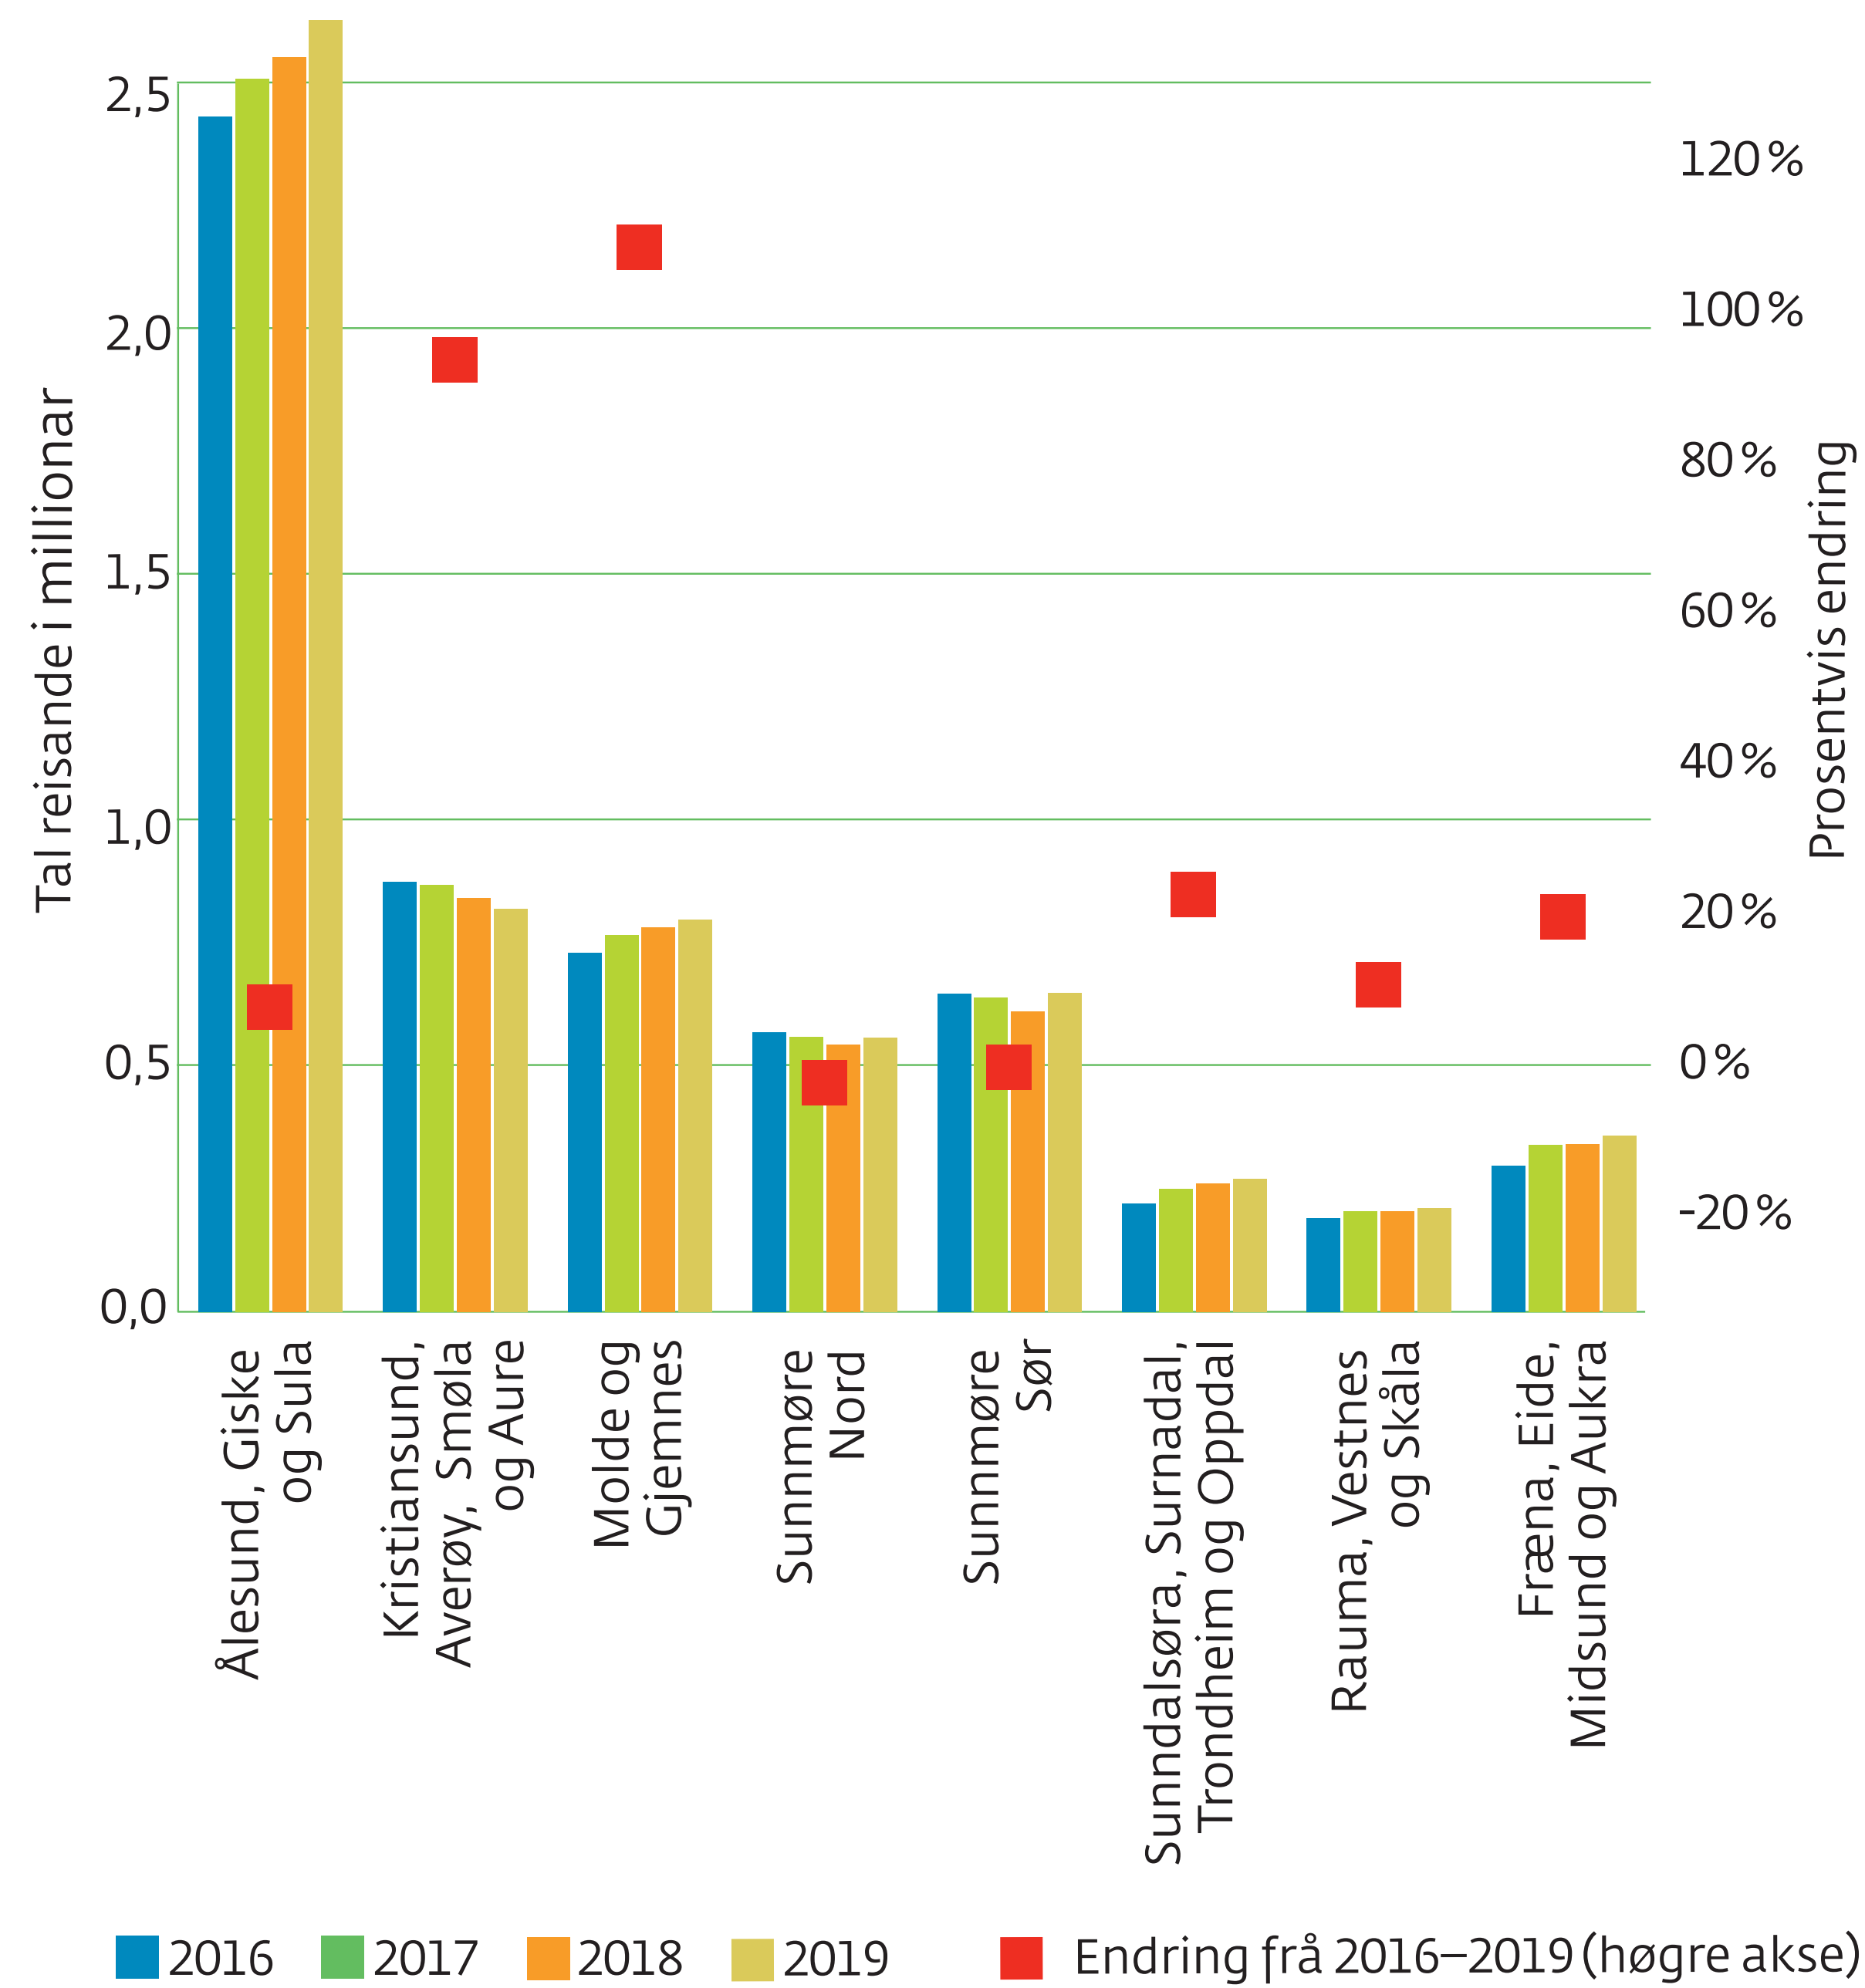

# Passasjertal for buss fordelt på rutepakker 2016–2019, eksklusiv skolekøring

Kjelde: FRAM

Møre og Romsdal fylkeskommune

[mrfylke.no/fylkesstatistikk](http://mrfylke.no/fylkesstatistikk)