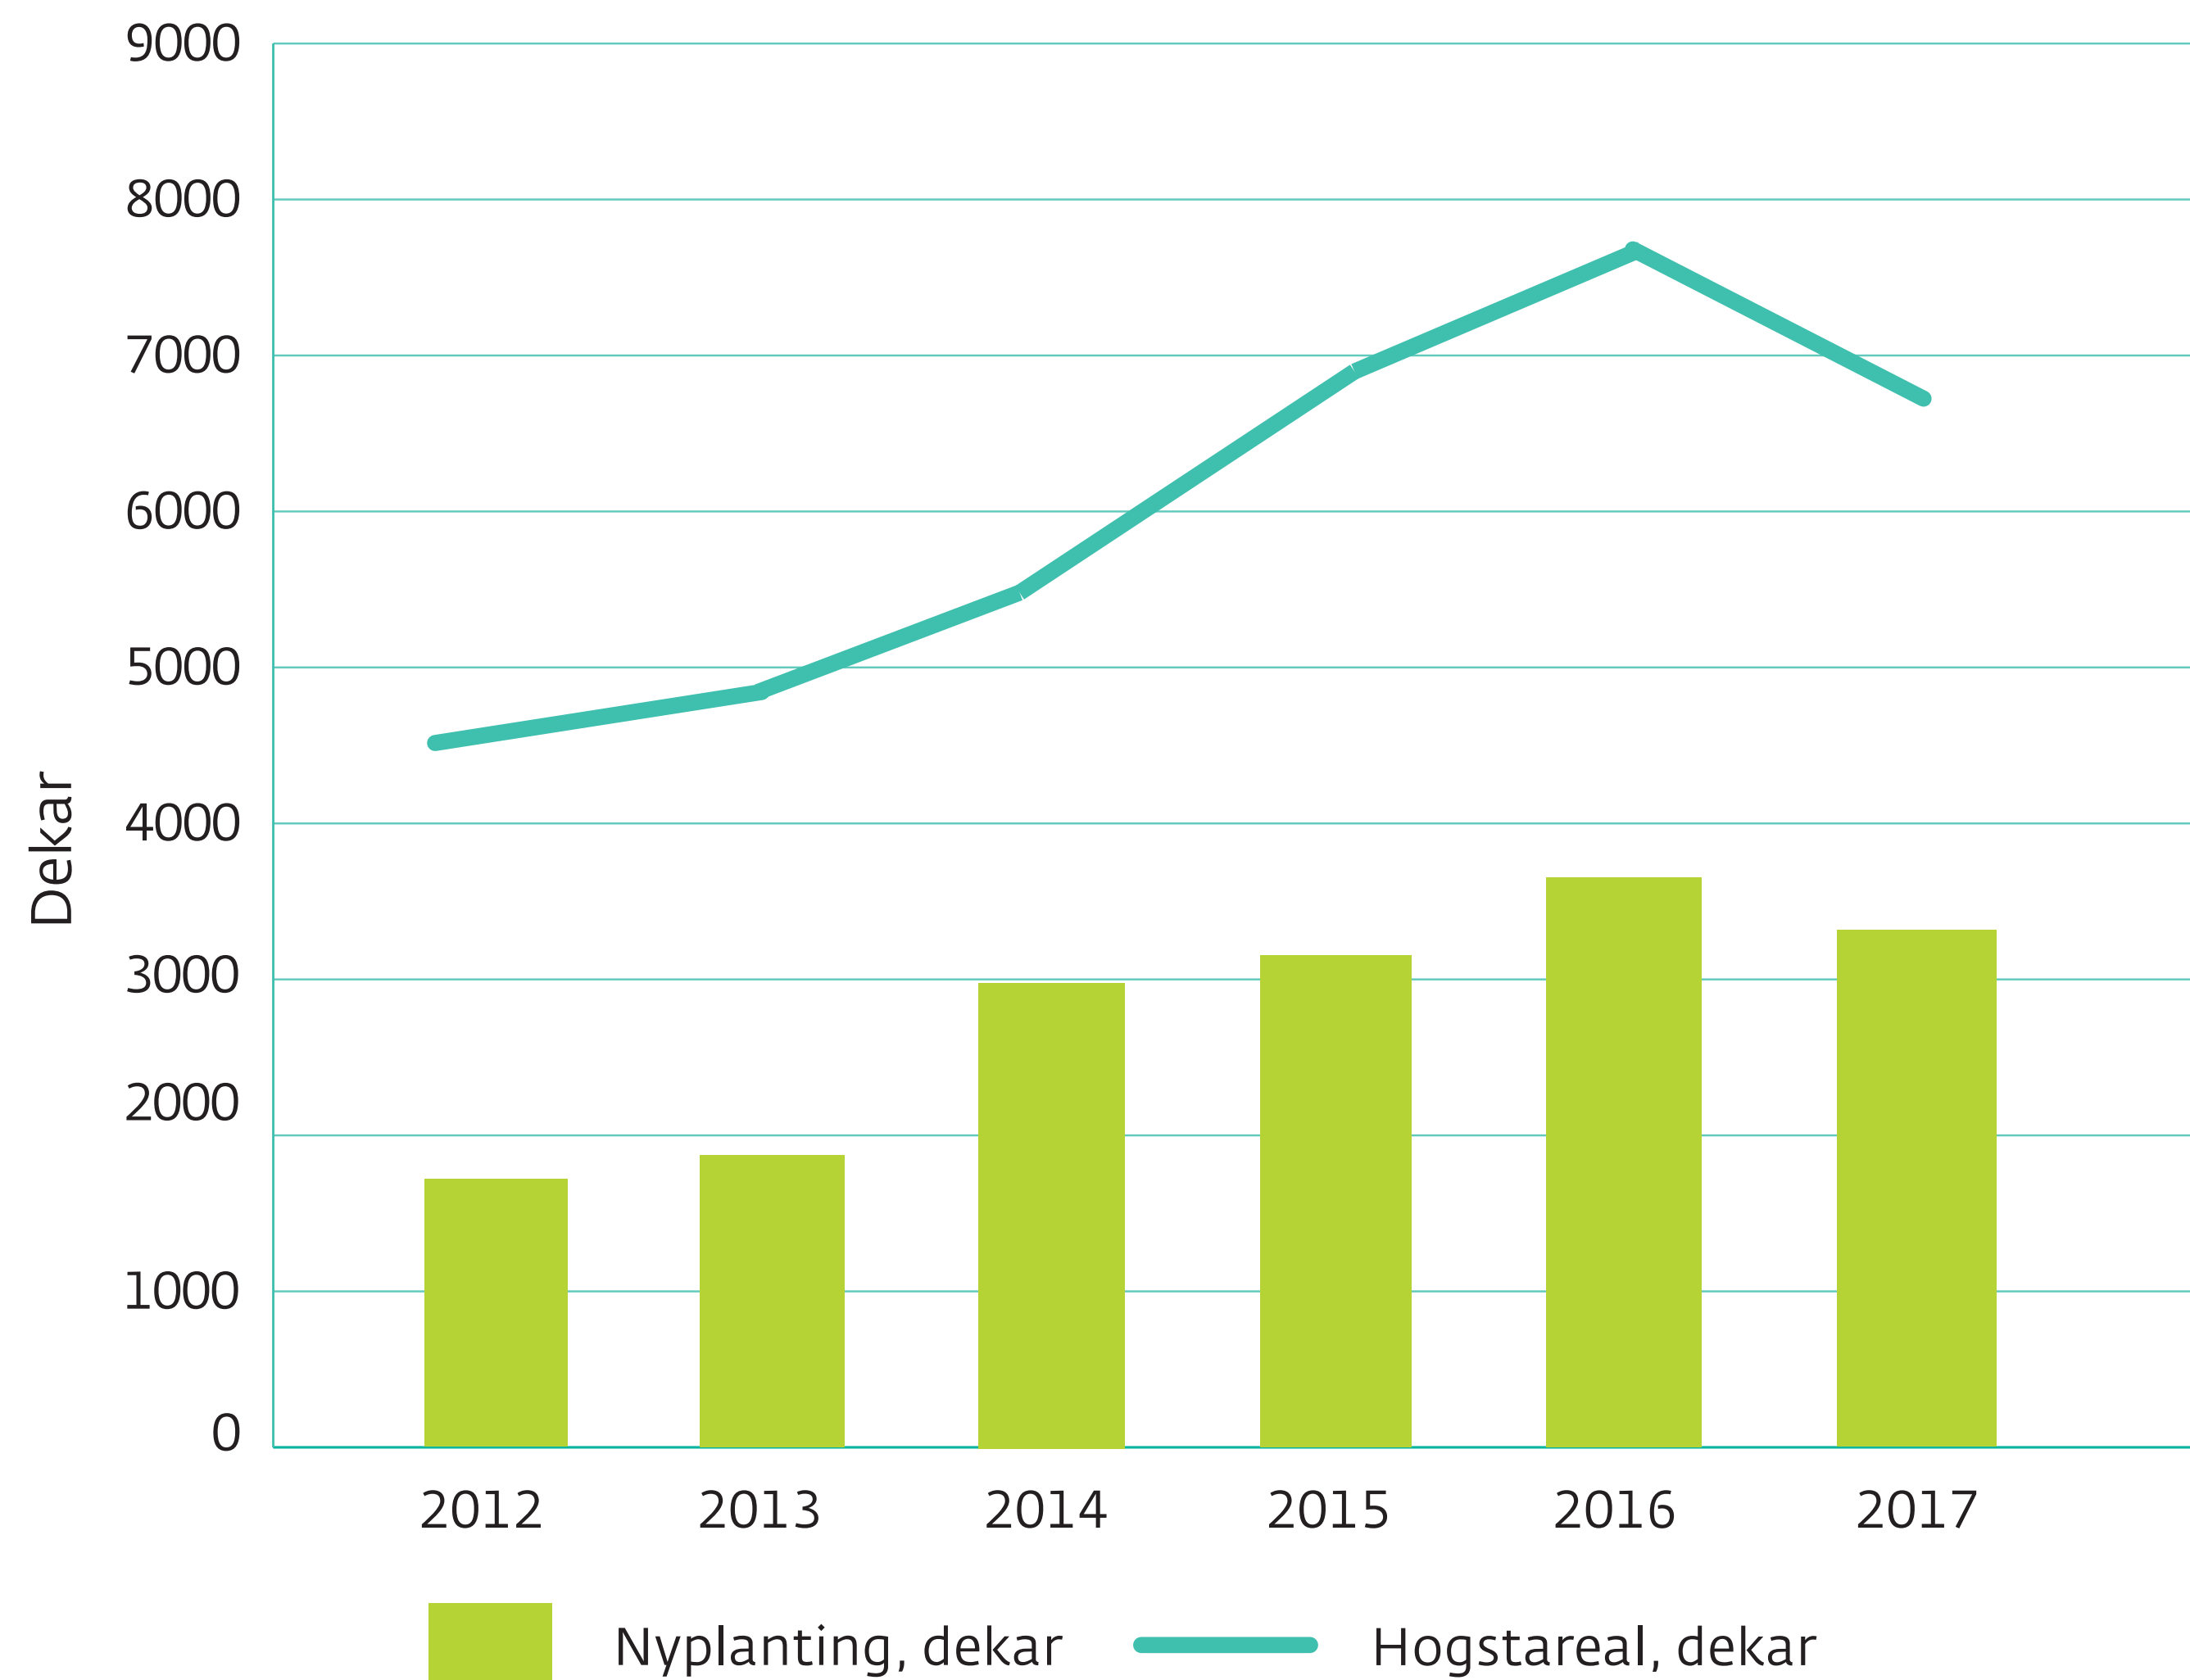

Planta areal og stipulert hogstareal, dekar

Kjelde: Økonomisystem for skogbruket (ØKS), skogfond

Møre og Romsdal
fylkeskommune

www.mrfylke.no/fylkesstatistikk