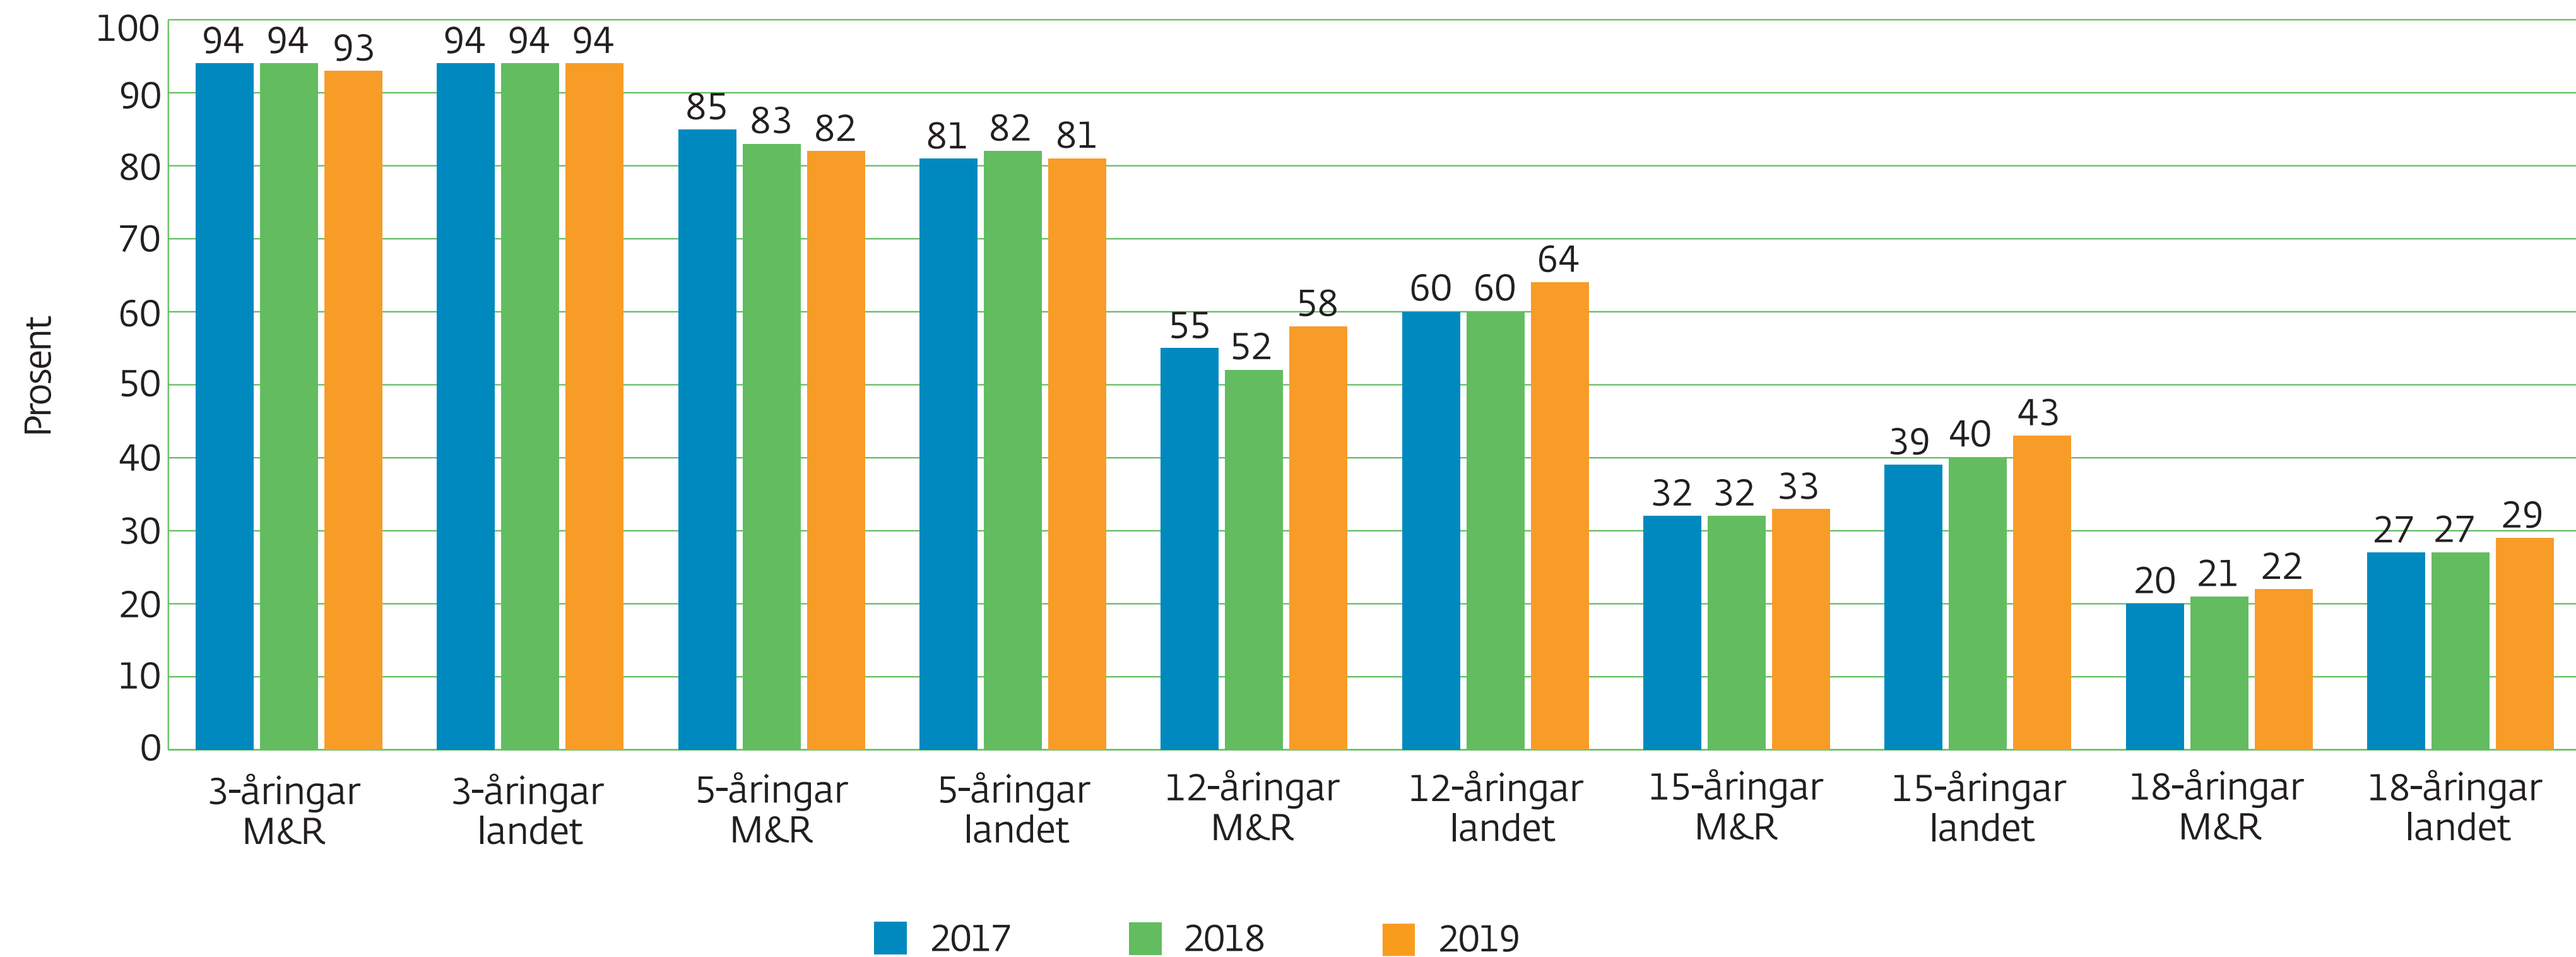

# Prosentdel 3-, 5-, 12-, 15- og 18-åringar utan karieserfaring, Møre og Romsdal og heile landet

Kjelde: SSB

Møre og Romsdal  
fylkeskommune

[mrfylke.no/fylkesstatistikk](http://mrfylke.no/fylkesstatistikk)