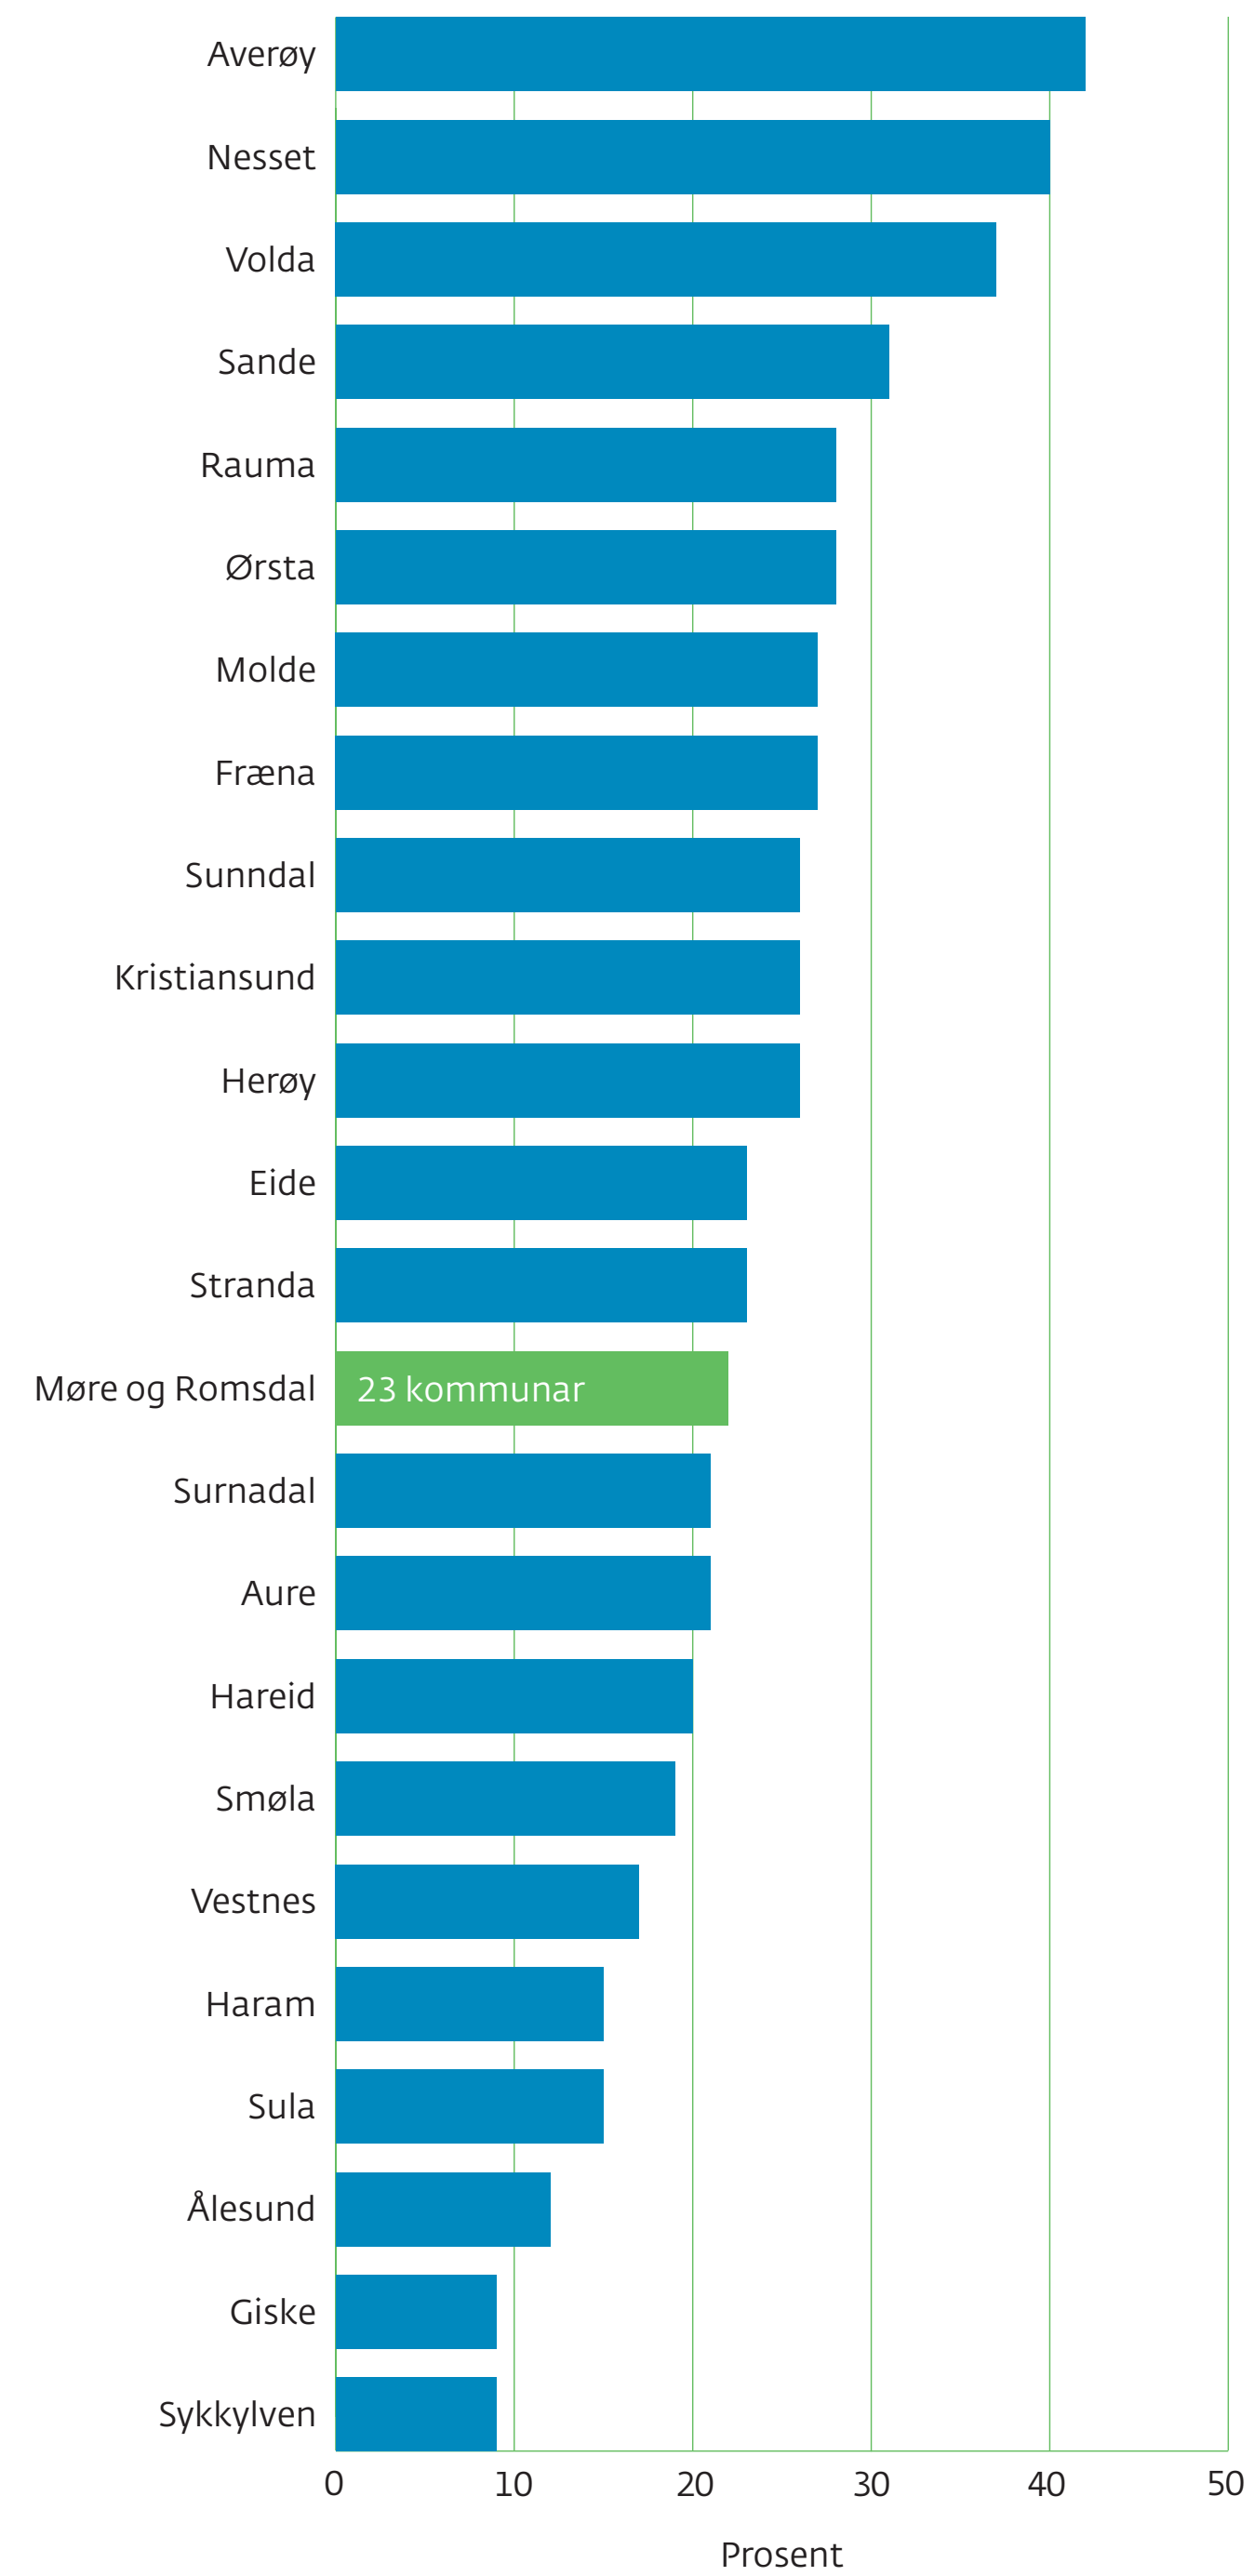

Prosentdel av kartlagte i BrukerPlan som har aktivitetstilbod 2019

Kjelde: BrukarPlan/Fylkesmannen i Møre og Romsdal

Møre og Romsdal
fylkeskommune

mrfylke.no/fylkesstatistikk