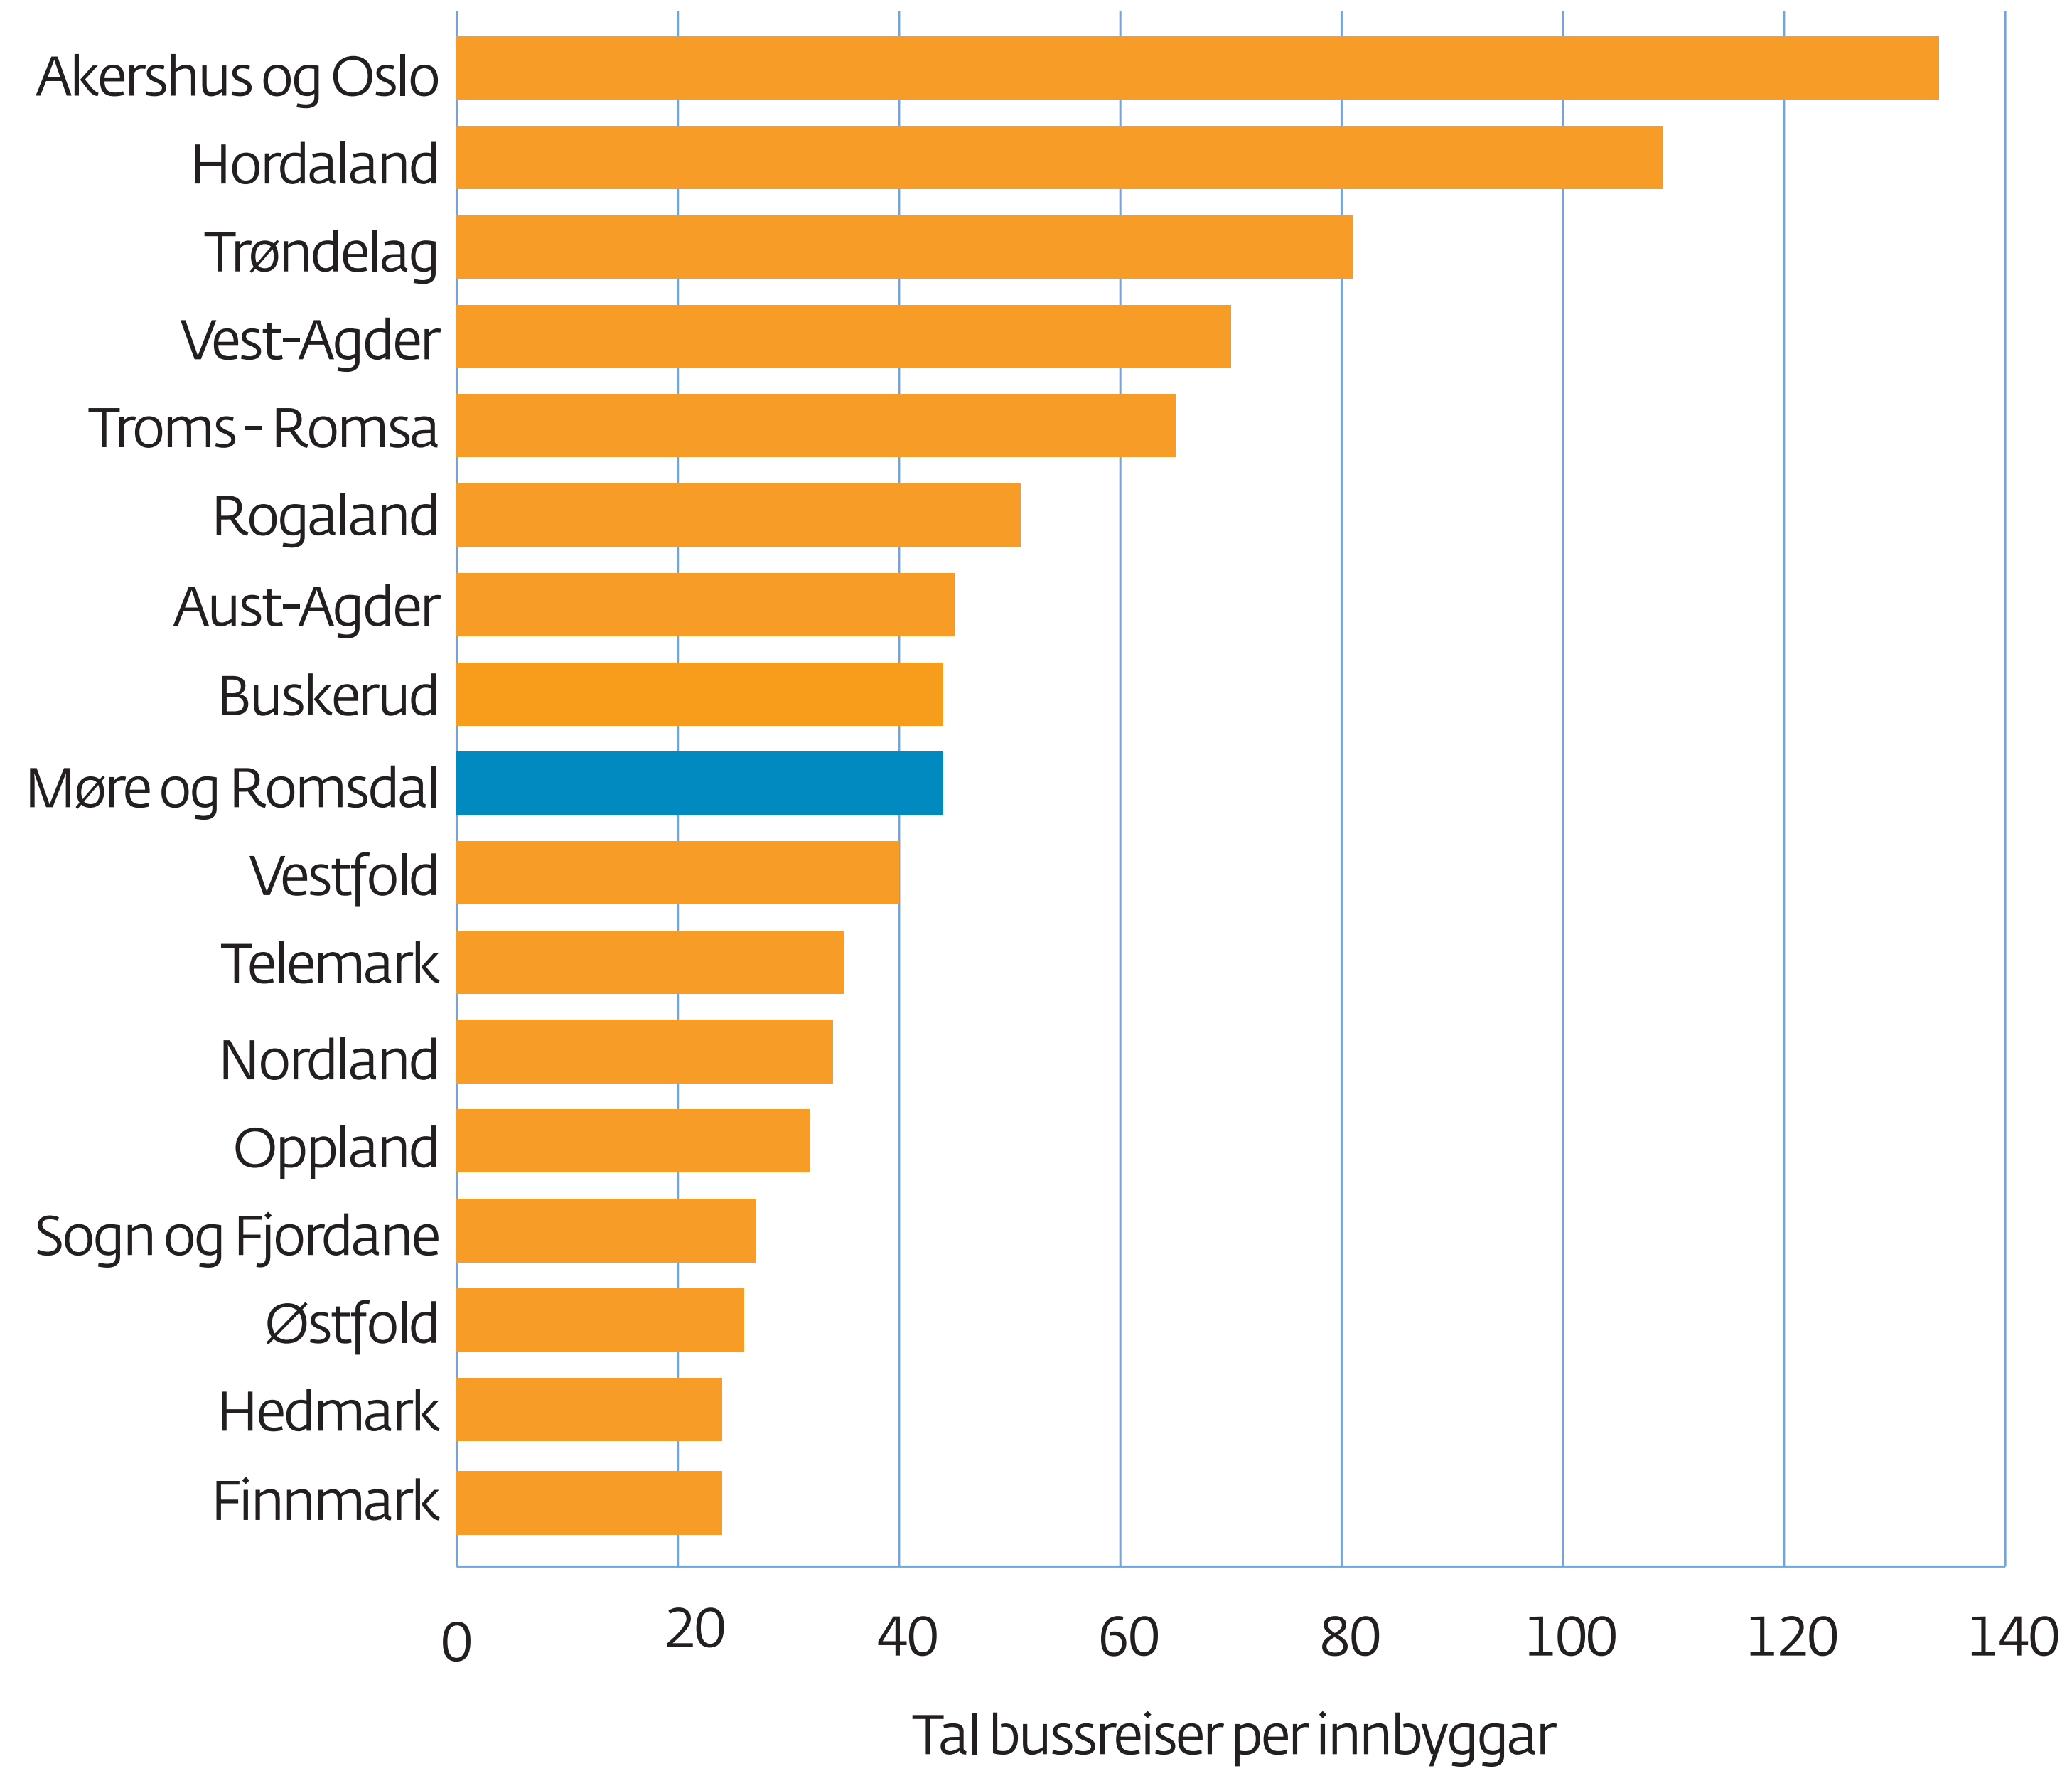

Reiser med fylkeskommunale bussruter per innbygger 2018

Kjelde: SSB

Møre og Romsdal
fylkeskommune

mrfylke.no/fylkesstatistikk