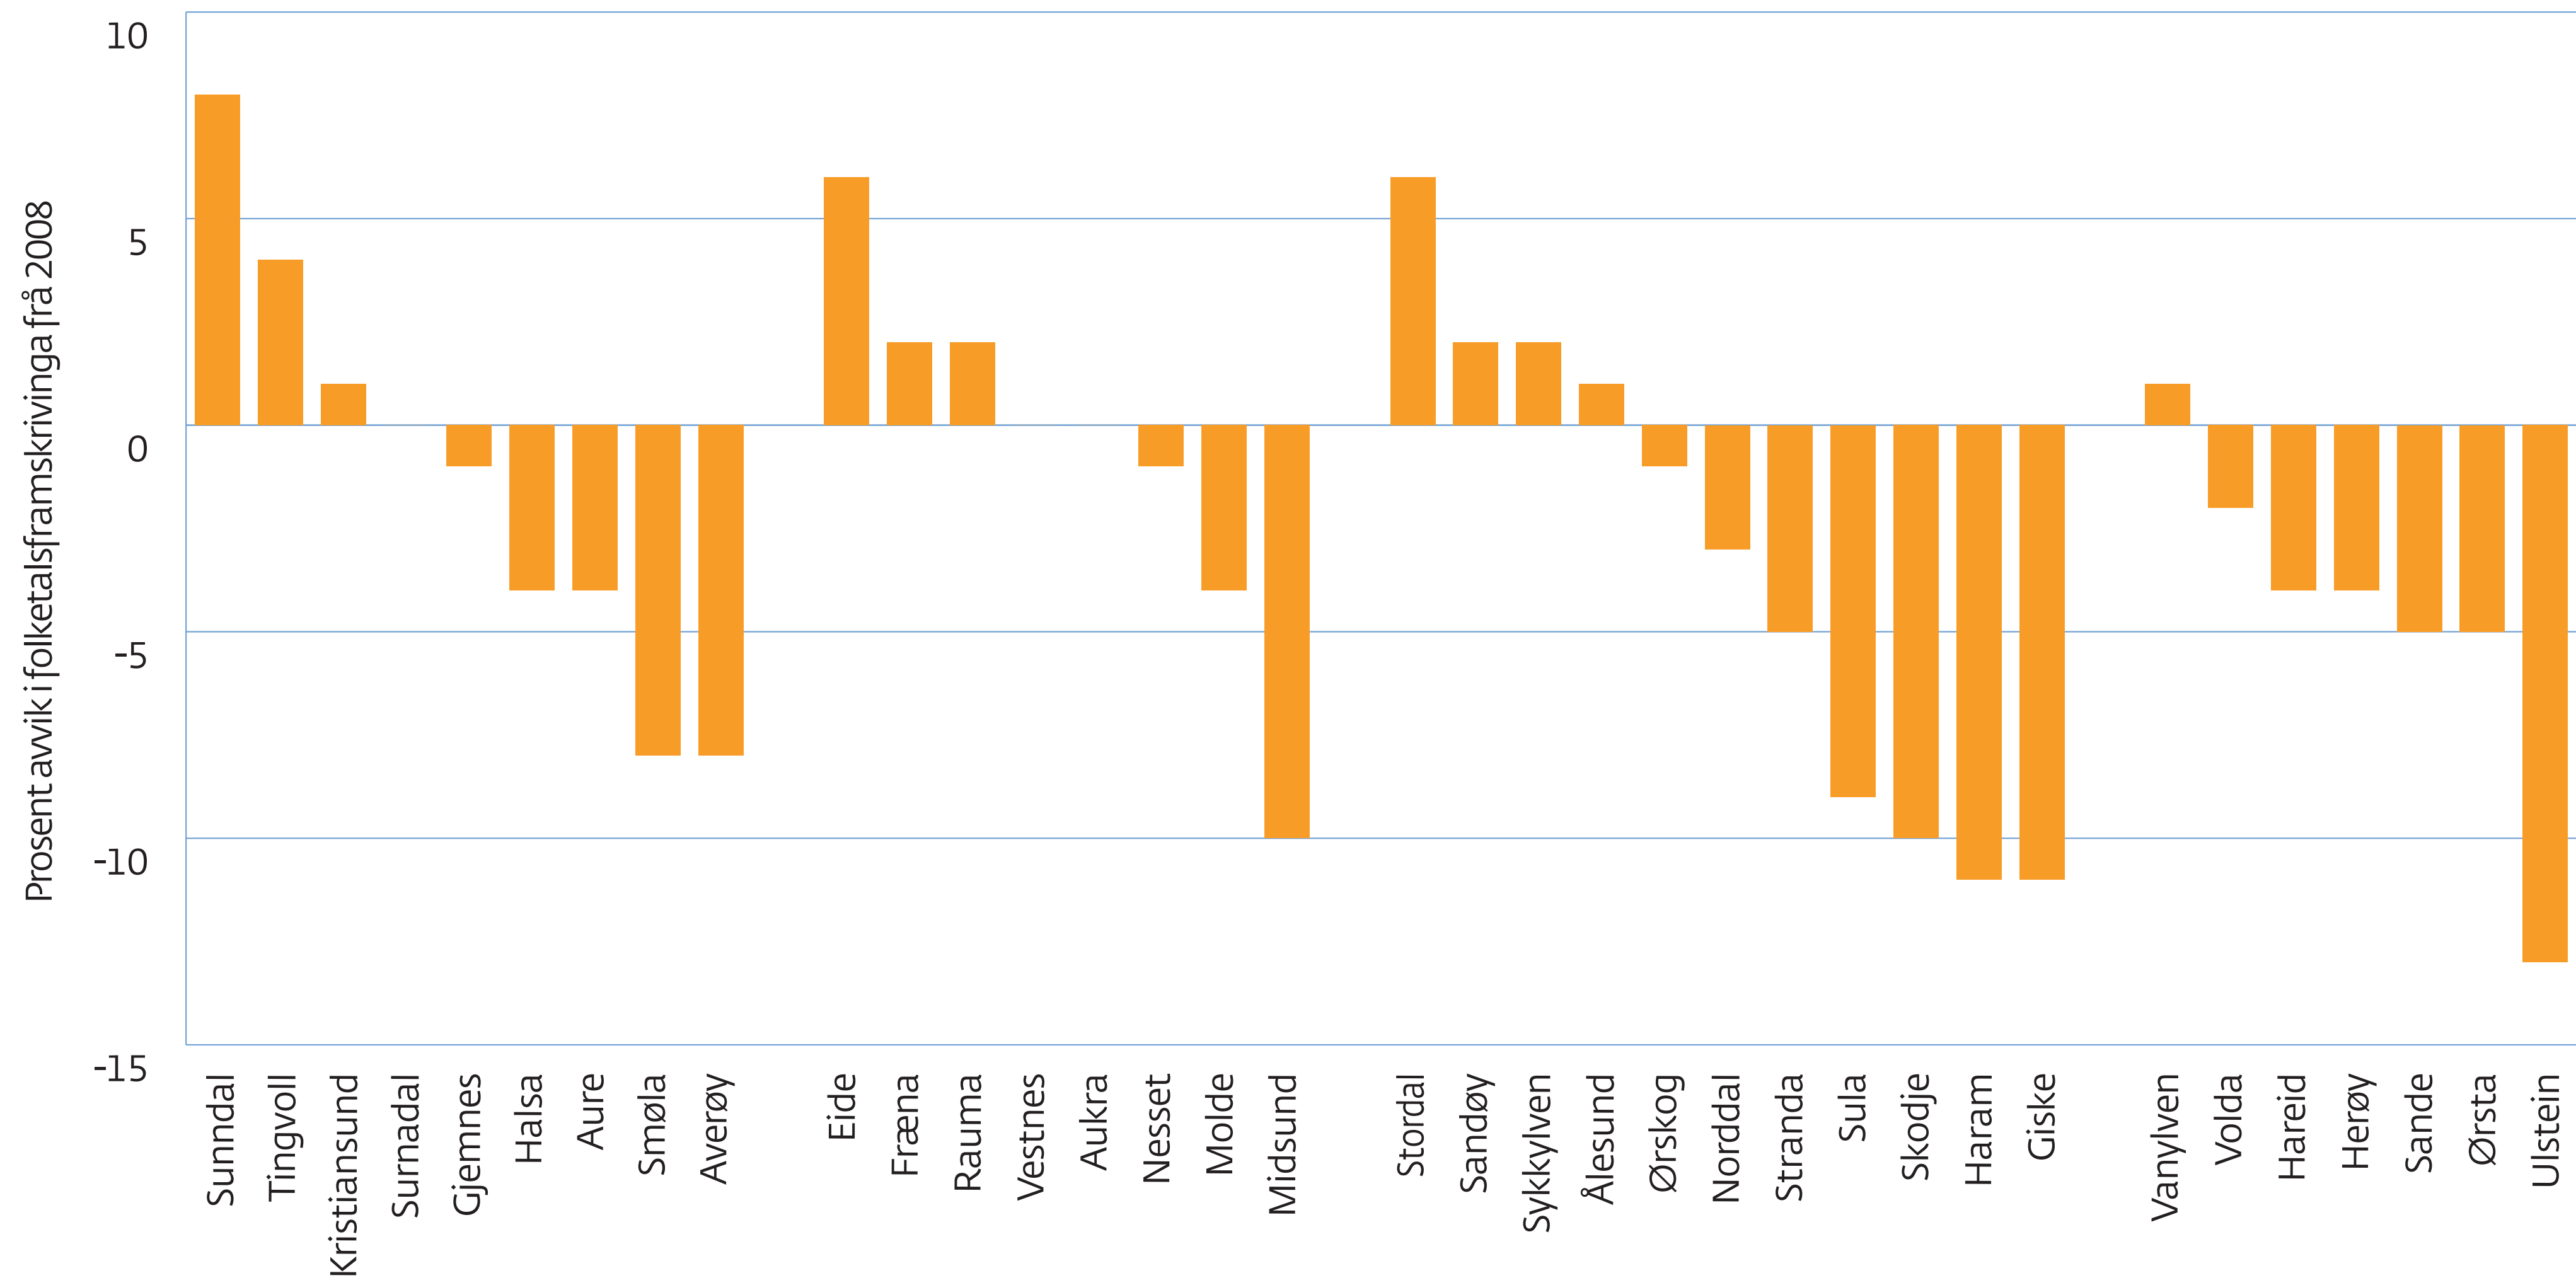

Folketalsframskrivinga frå 2008 samanlikna med folketal per 1.1. 2019, prosent avvik

Kjelde: SSB

Møre og Romsdal
fylkeskommune

mrfylke.no/fylkesstatistikk