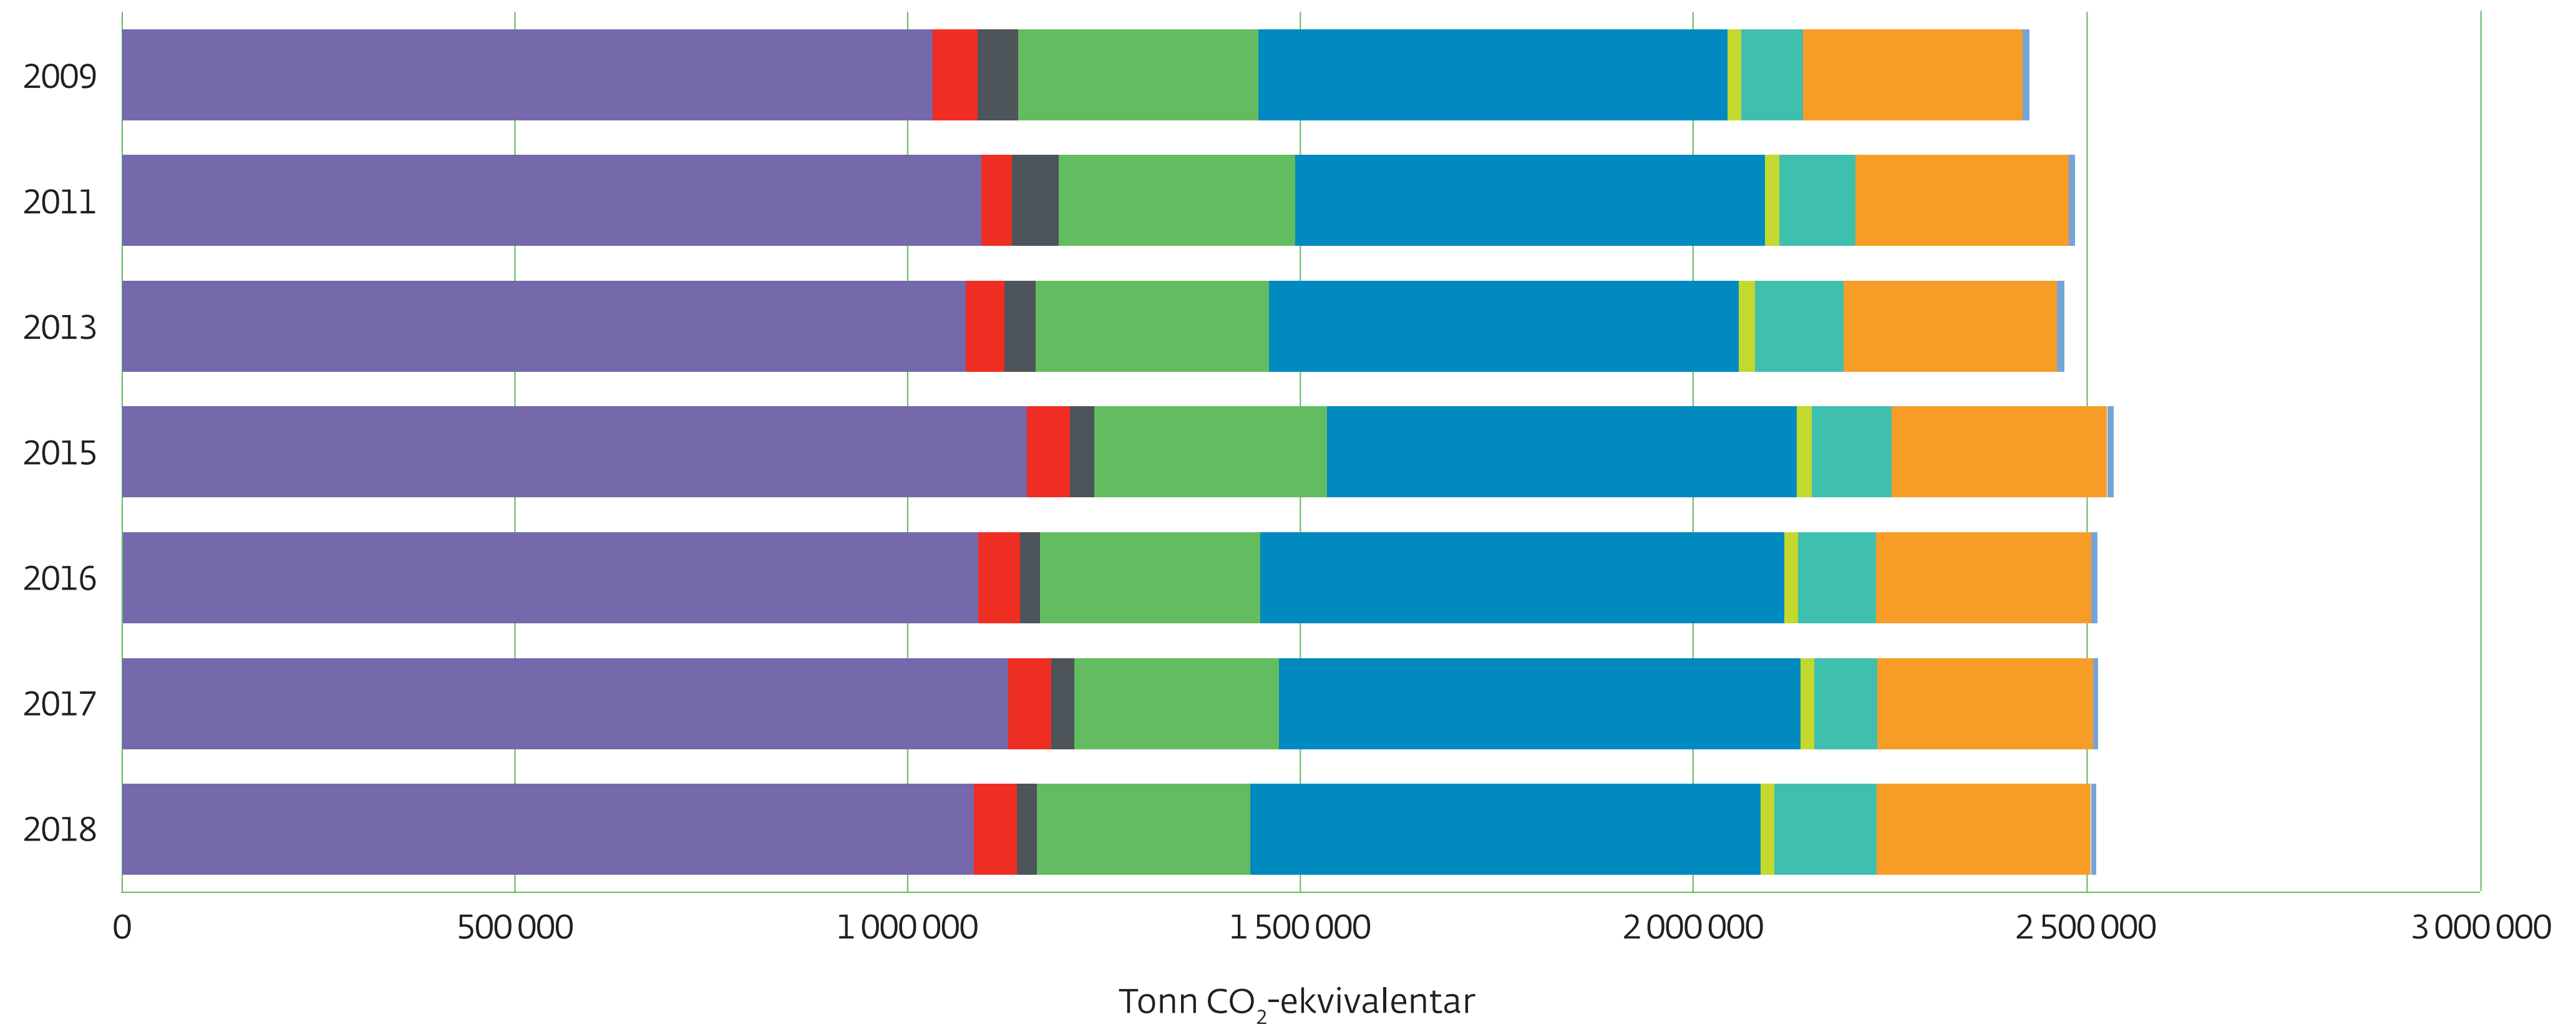

Sektorfordelte utslepp i tonn CO₂-ekvivalentar per år i Møre og Romsdal

Kjelde: Miljødirektoratet

- Industri, olje og gass
- Energiforsyning
- Oppvarming
- Vegtrafikk
- Sjøfart
- Luftfart
- Anna mobil forbrenning
- Jordbruk
- Avfall og avløp