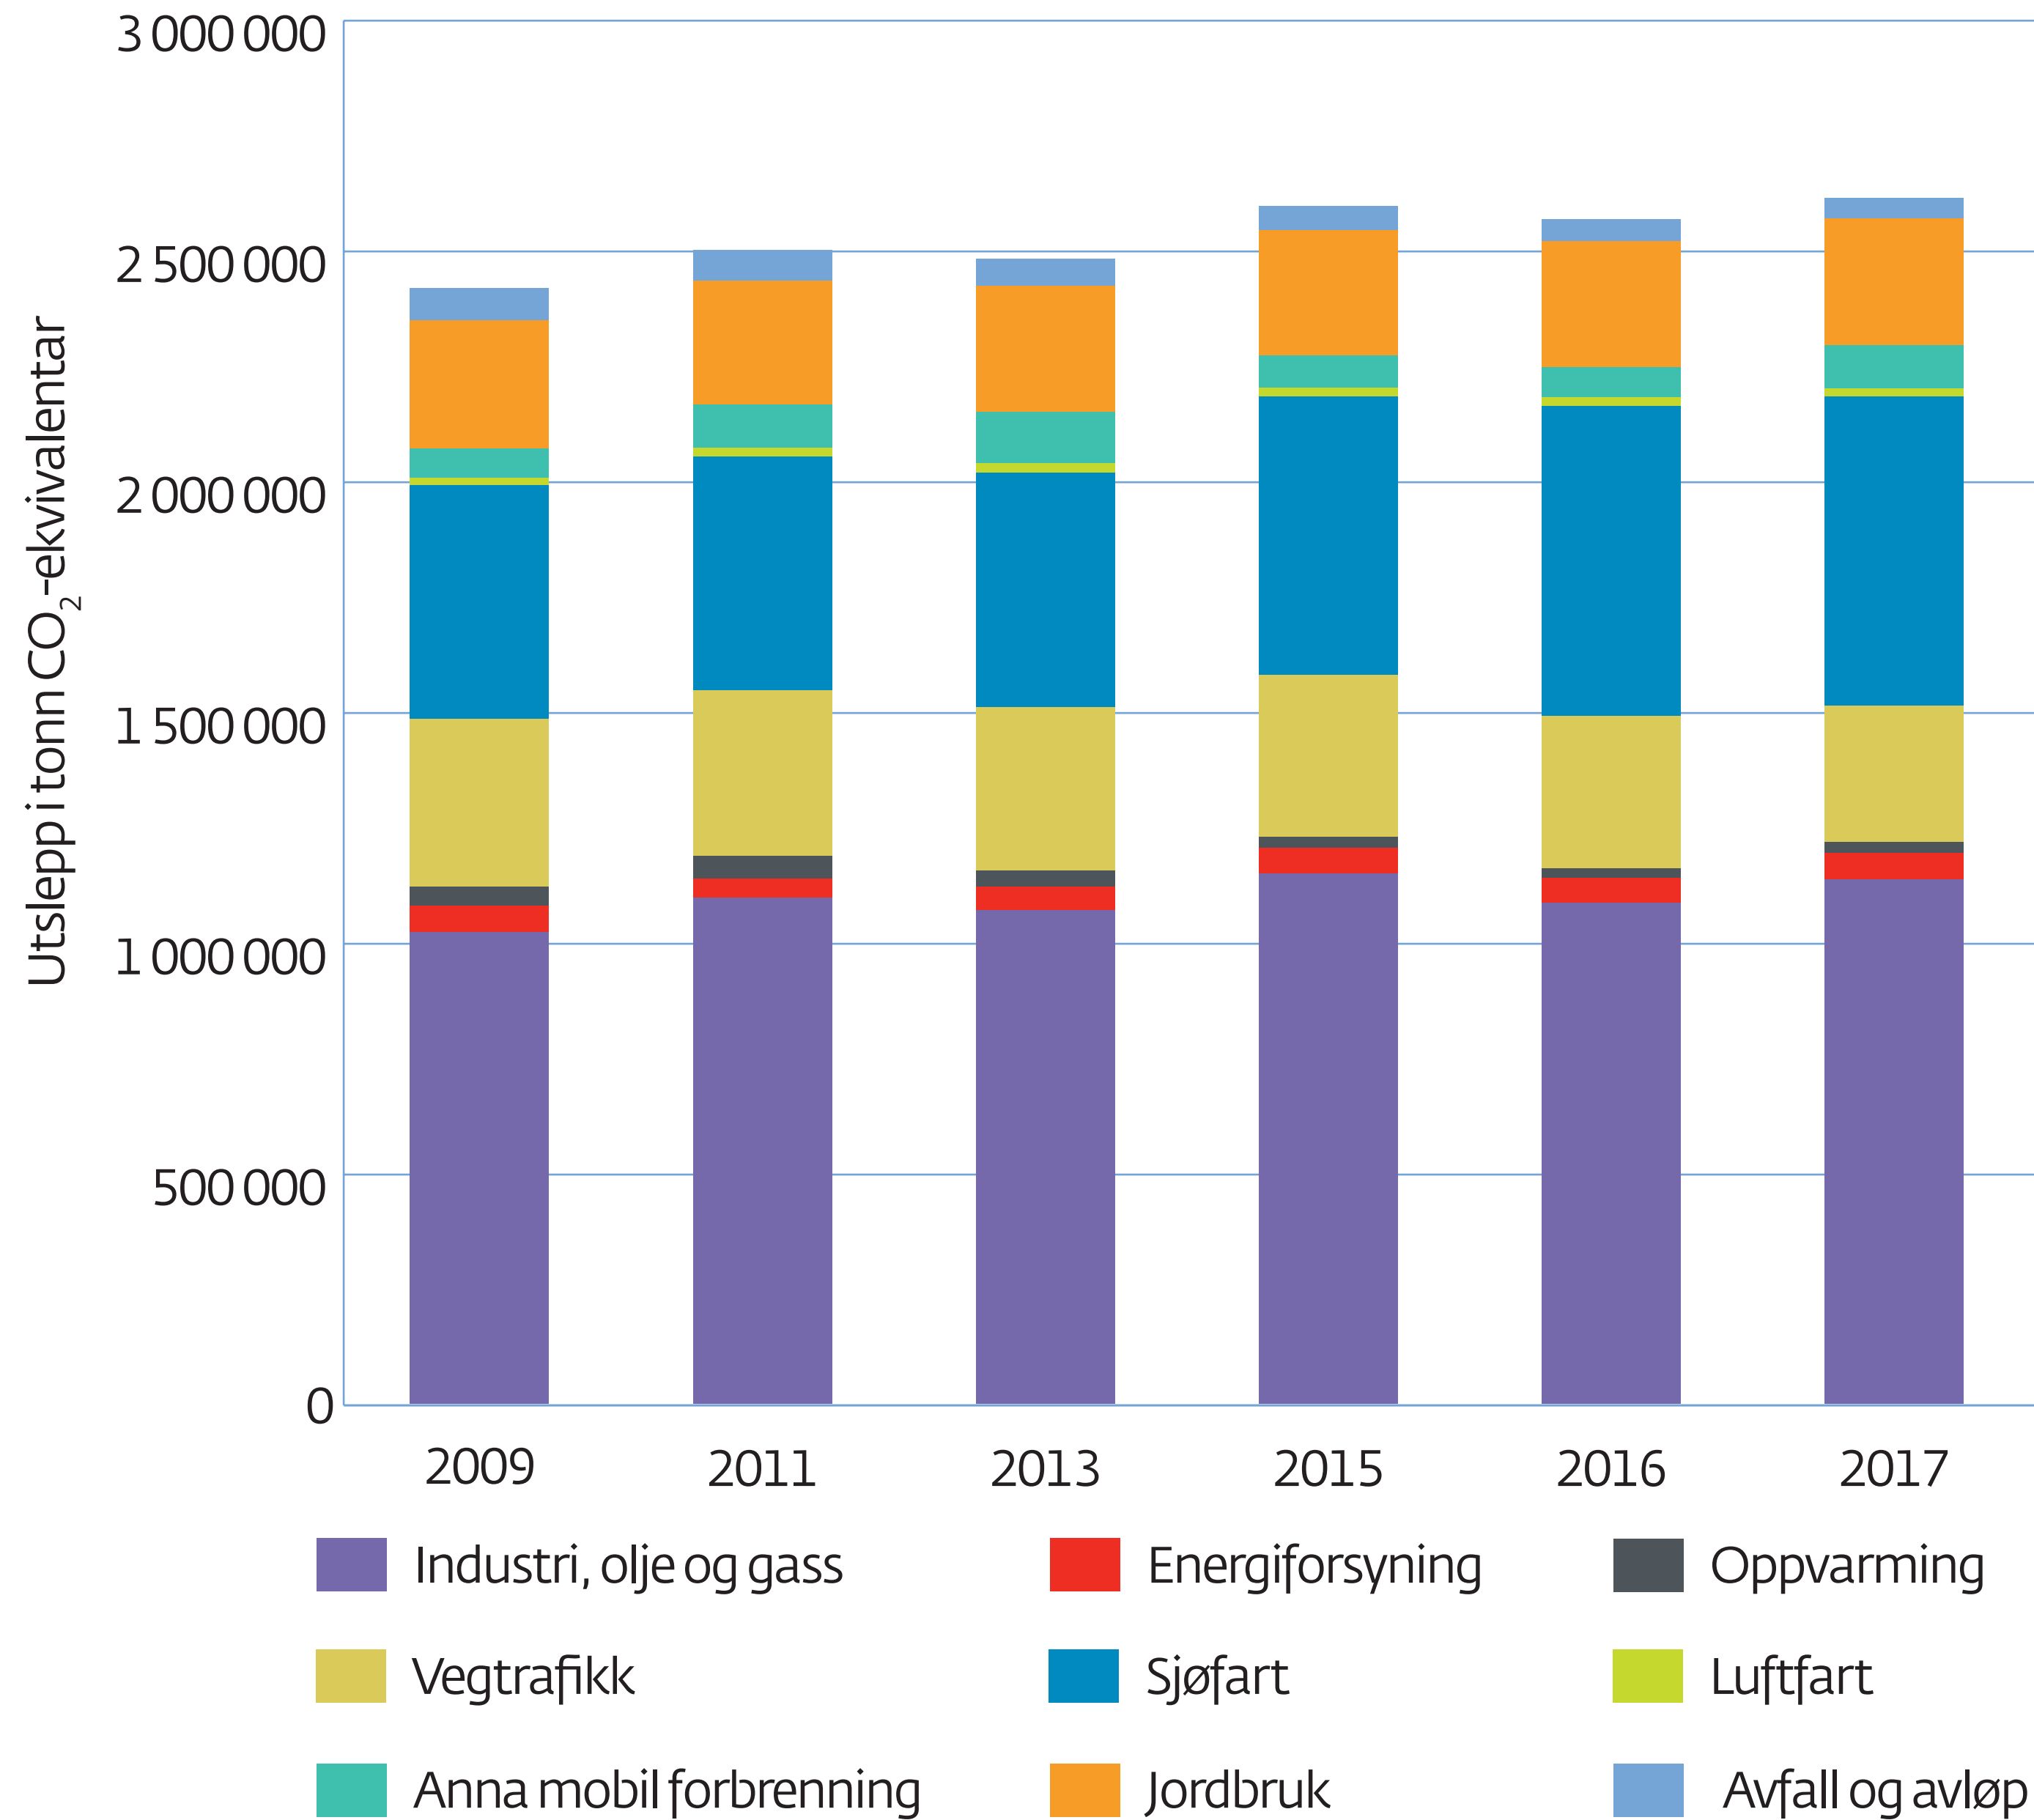

Sektorfordelte utslepp per år i Møre og Romsdal

Kjelde: Miljødirektoratet

Møre og Romsdal
fylkeskommune

mrfylke.no/fylkesstatistikk