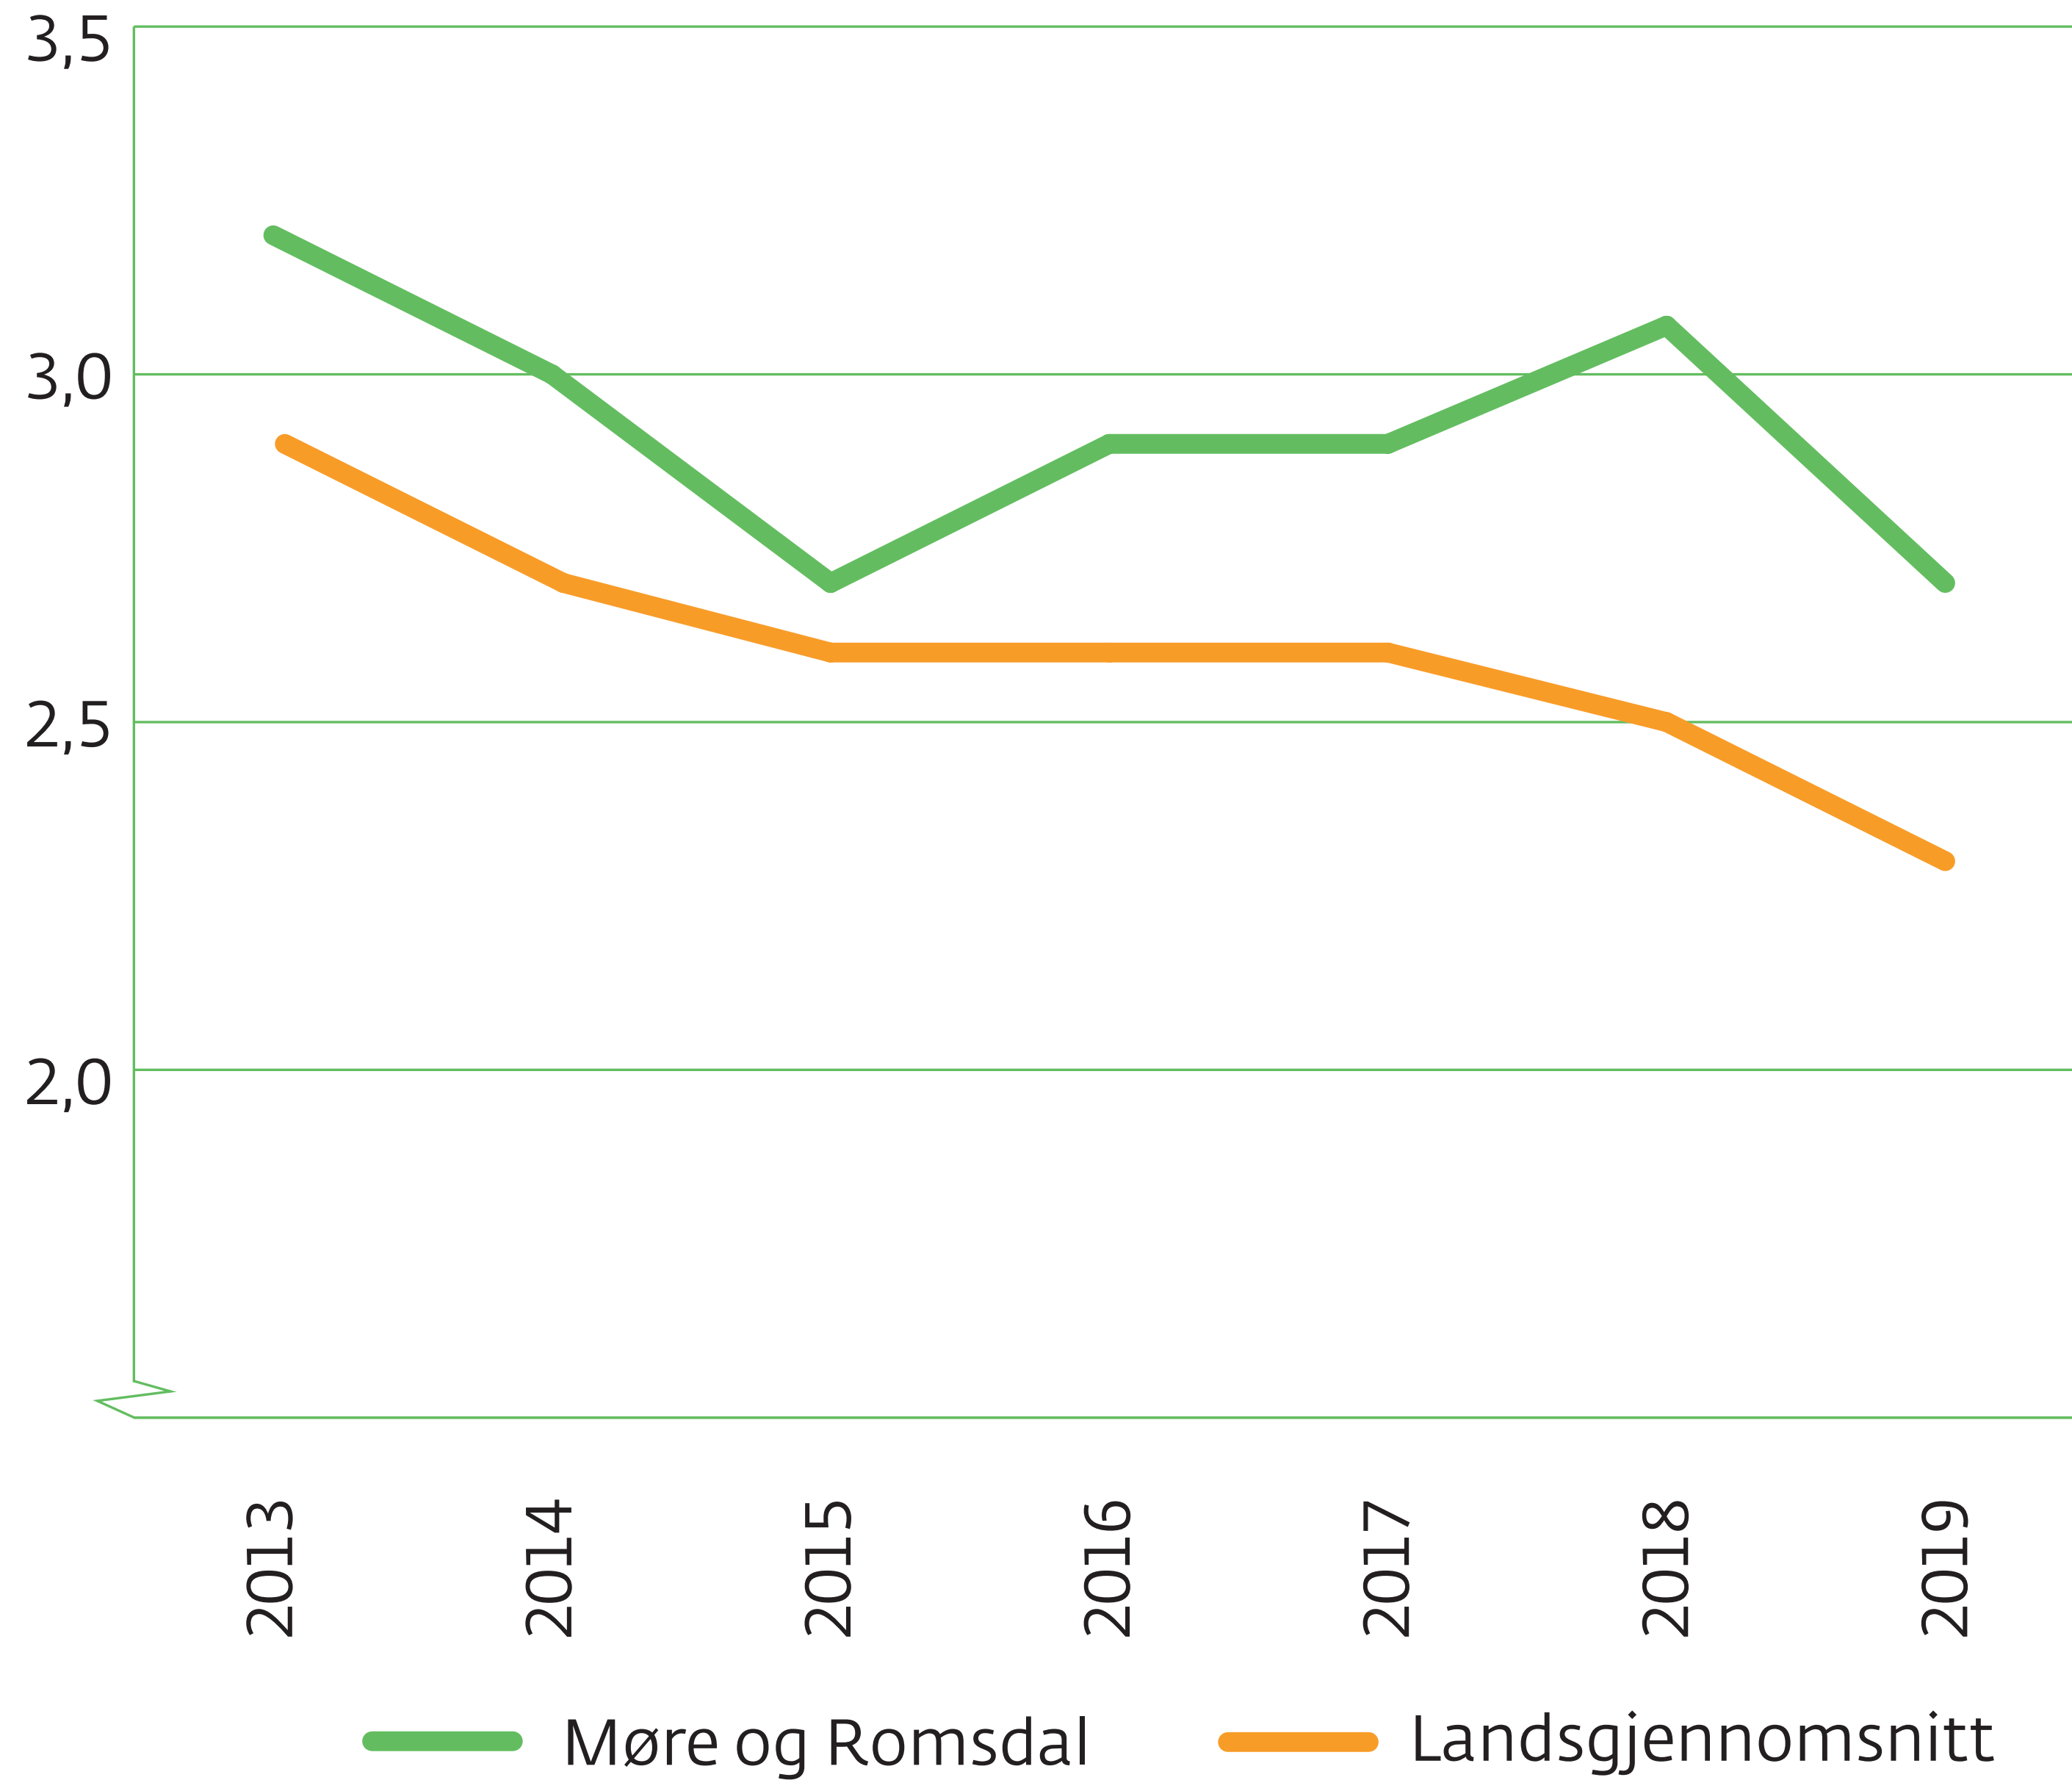

# SiC-indeks, landsgjennomsnitt og Møre og Romsdal 2013–2019

Kjelde: Kulturrådet

SiC-indeks viser gjennomsnittleg tal tenner med hol, fyllingar eller tenner som er trekt, hos den tredjedel av 12-åringane med dårlegast tannhelsestilstand