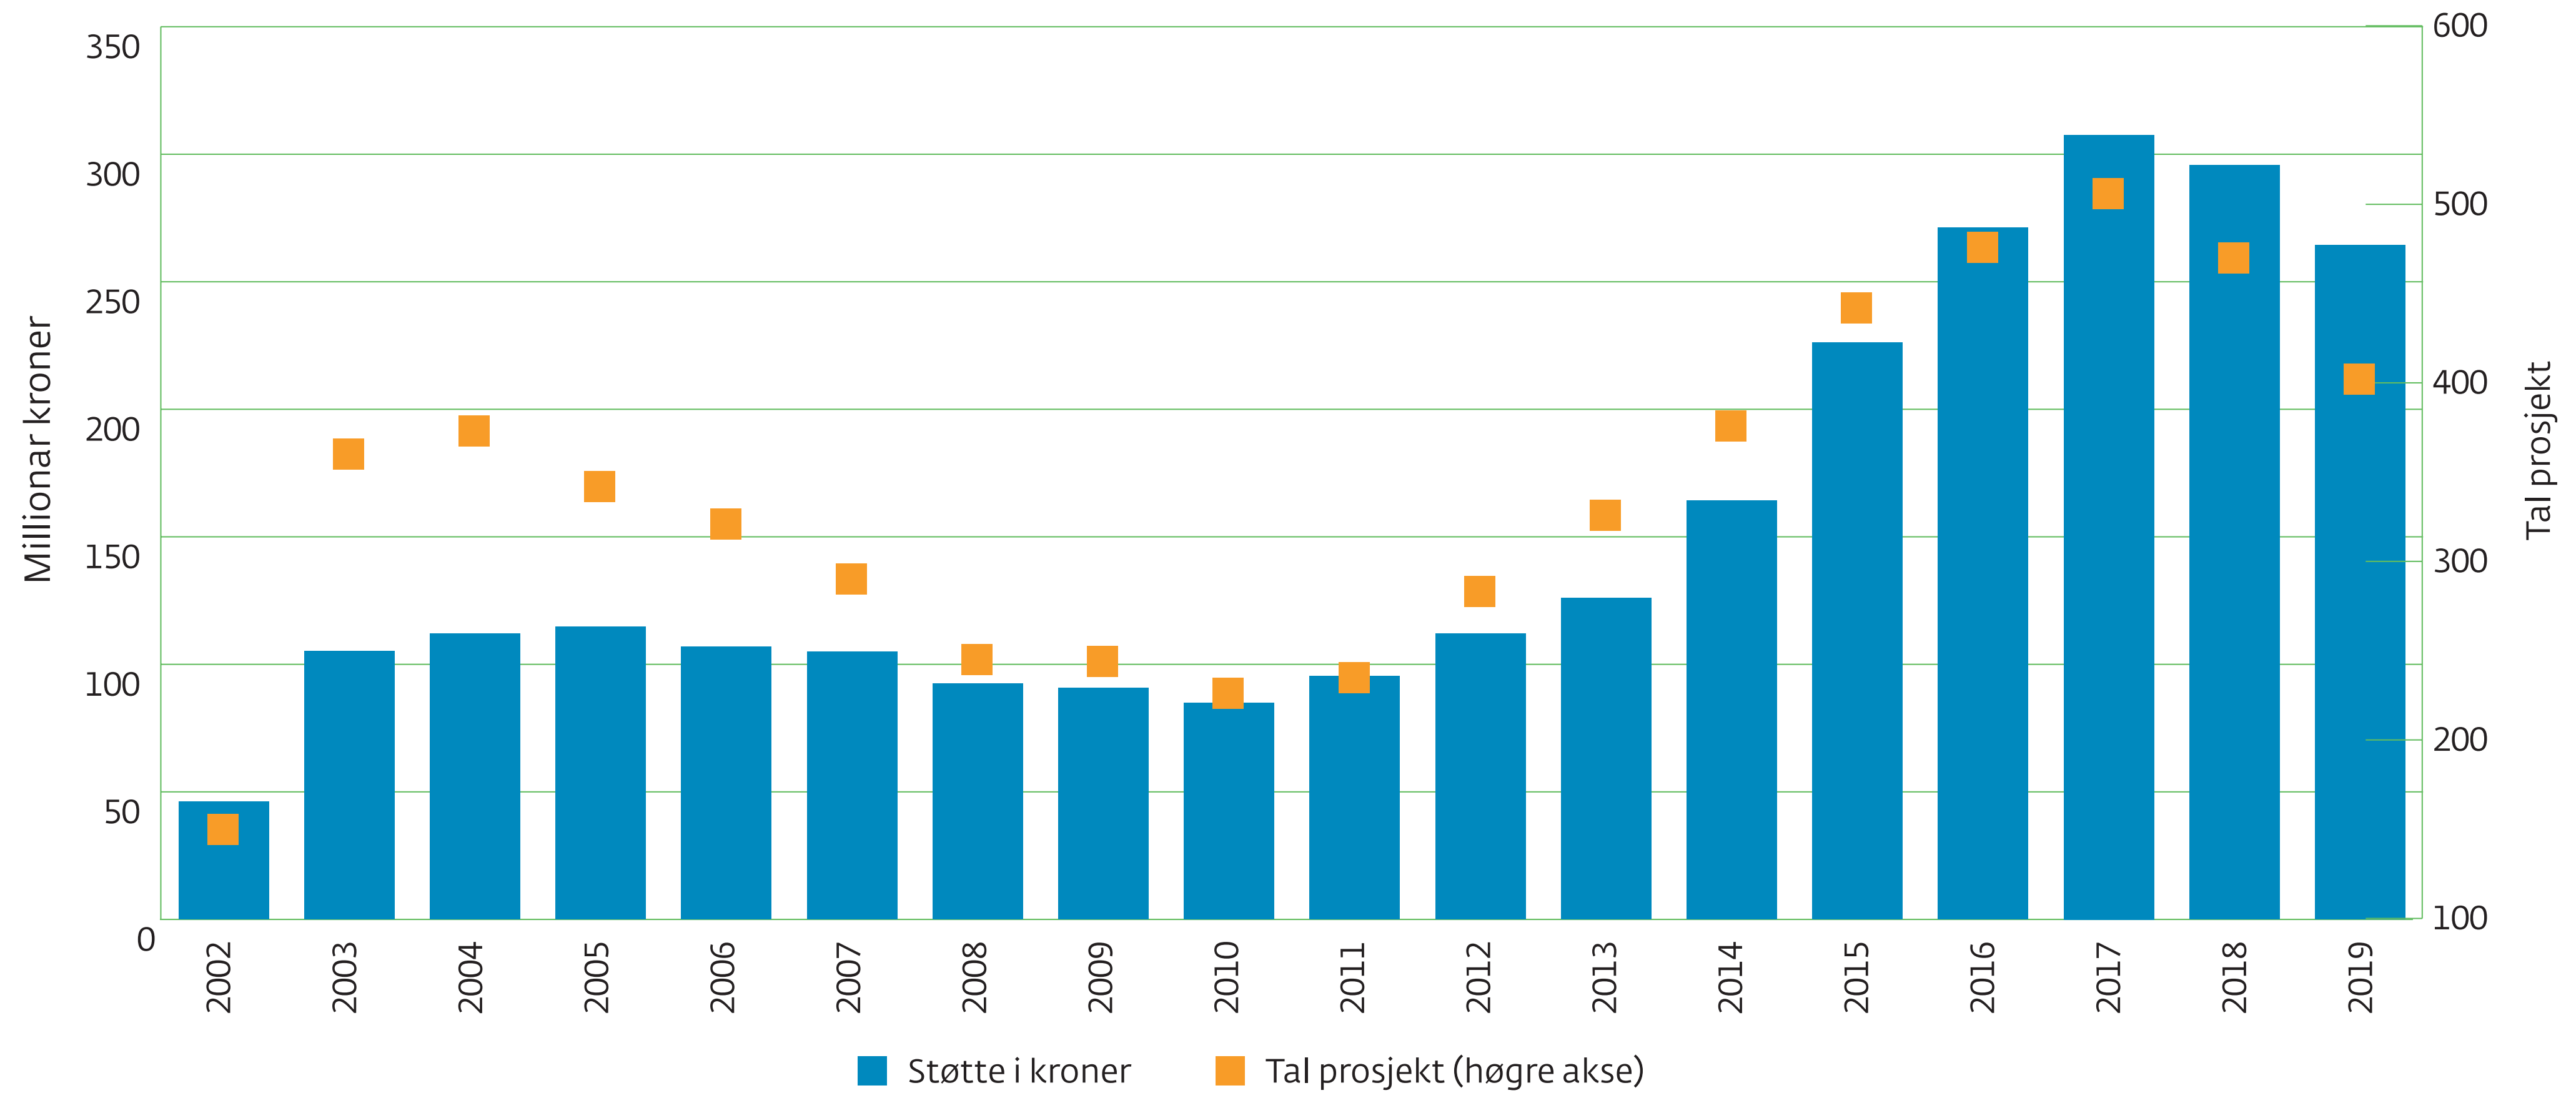

SkatteFUNN, støtte i kroner og tal prosjekt, Møre og Romsdal, 2002–2020

Kjelde: Forskningsrådet

Møre og Romsdal
fylkeskommune

mrfylke.no/fylkesstatistikk