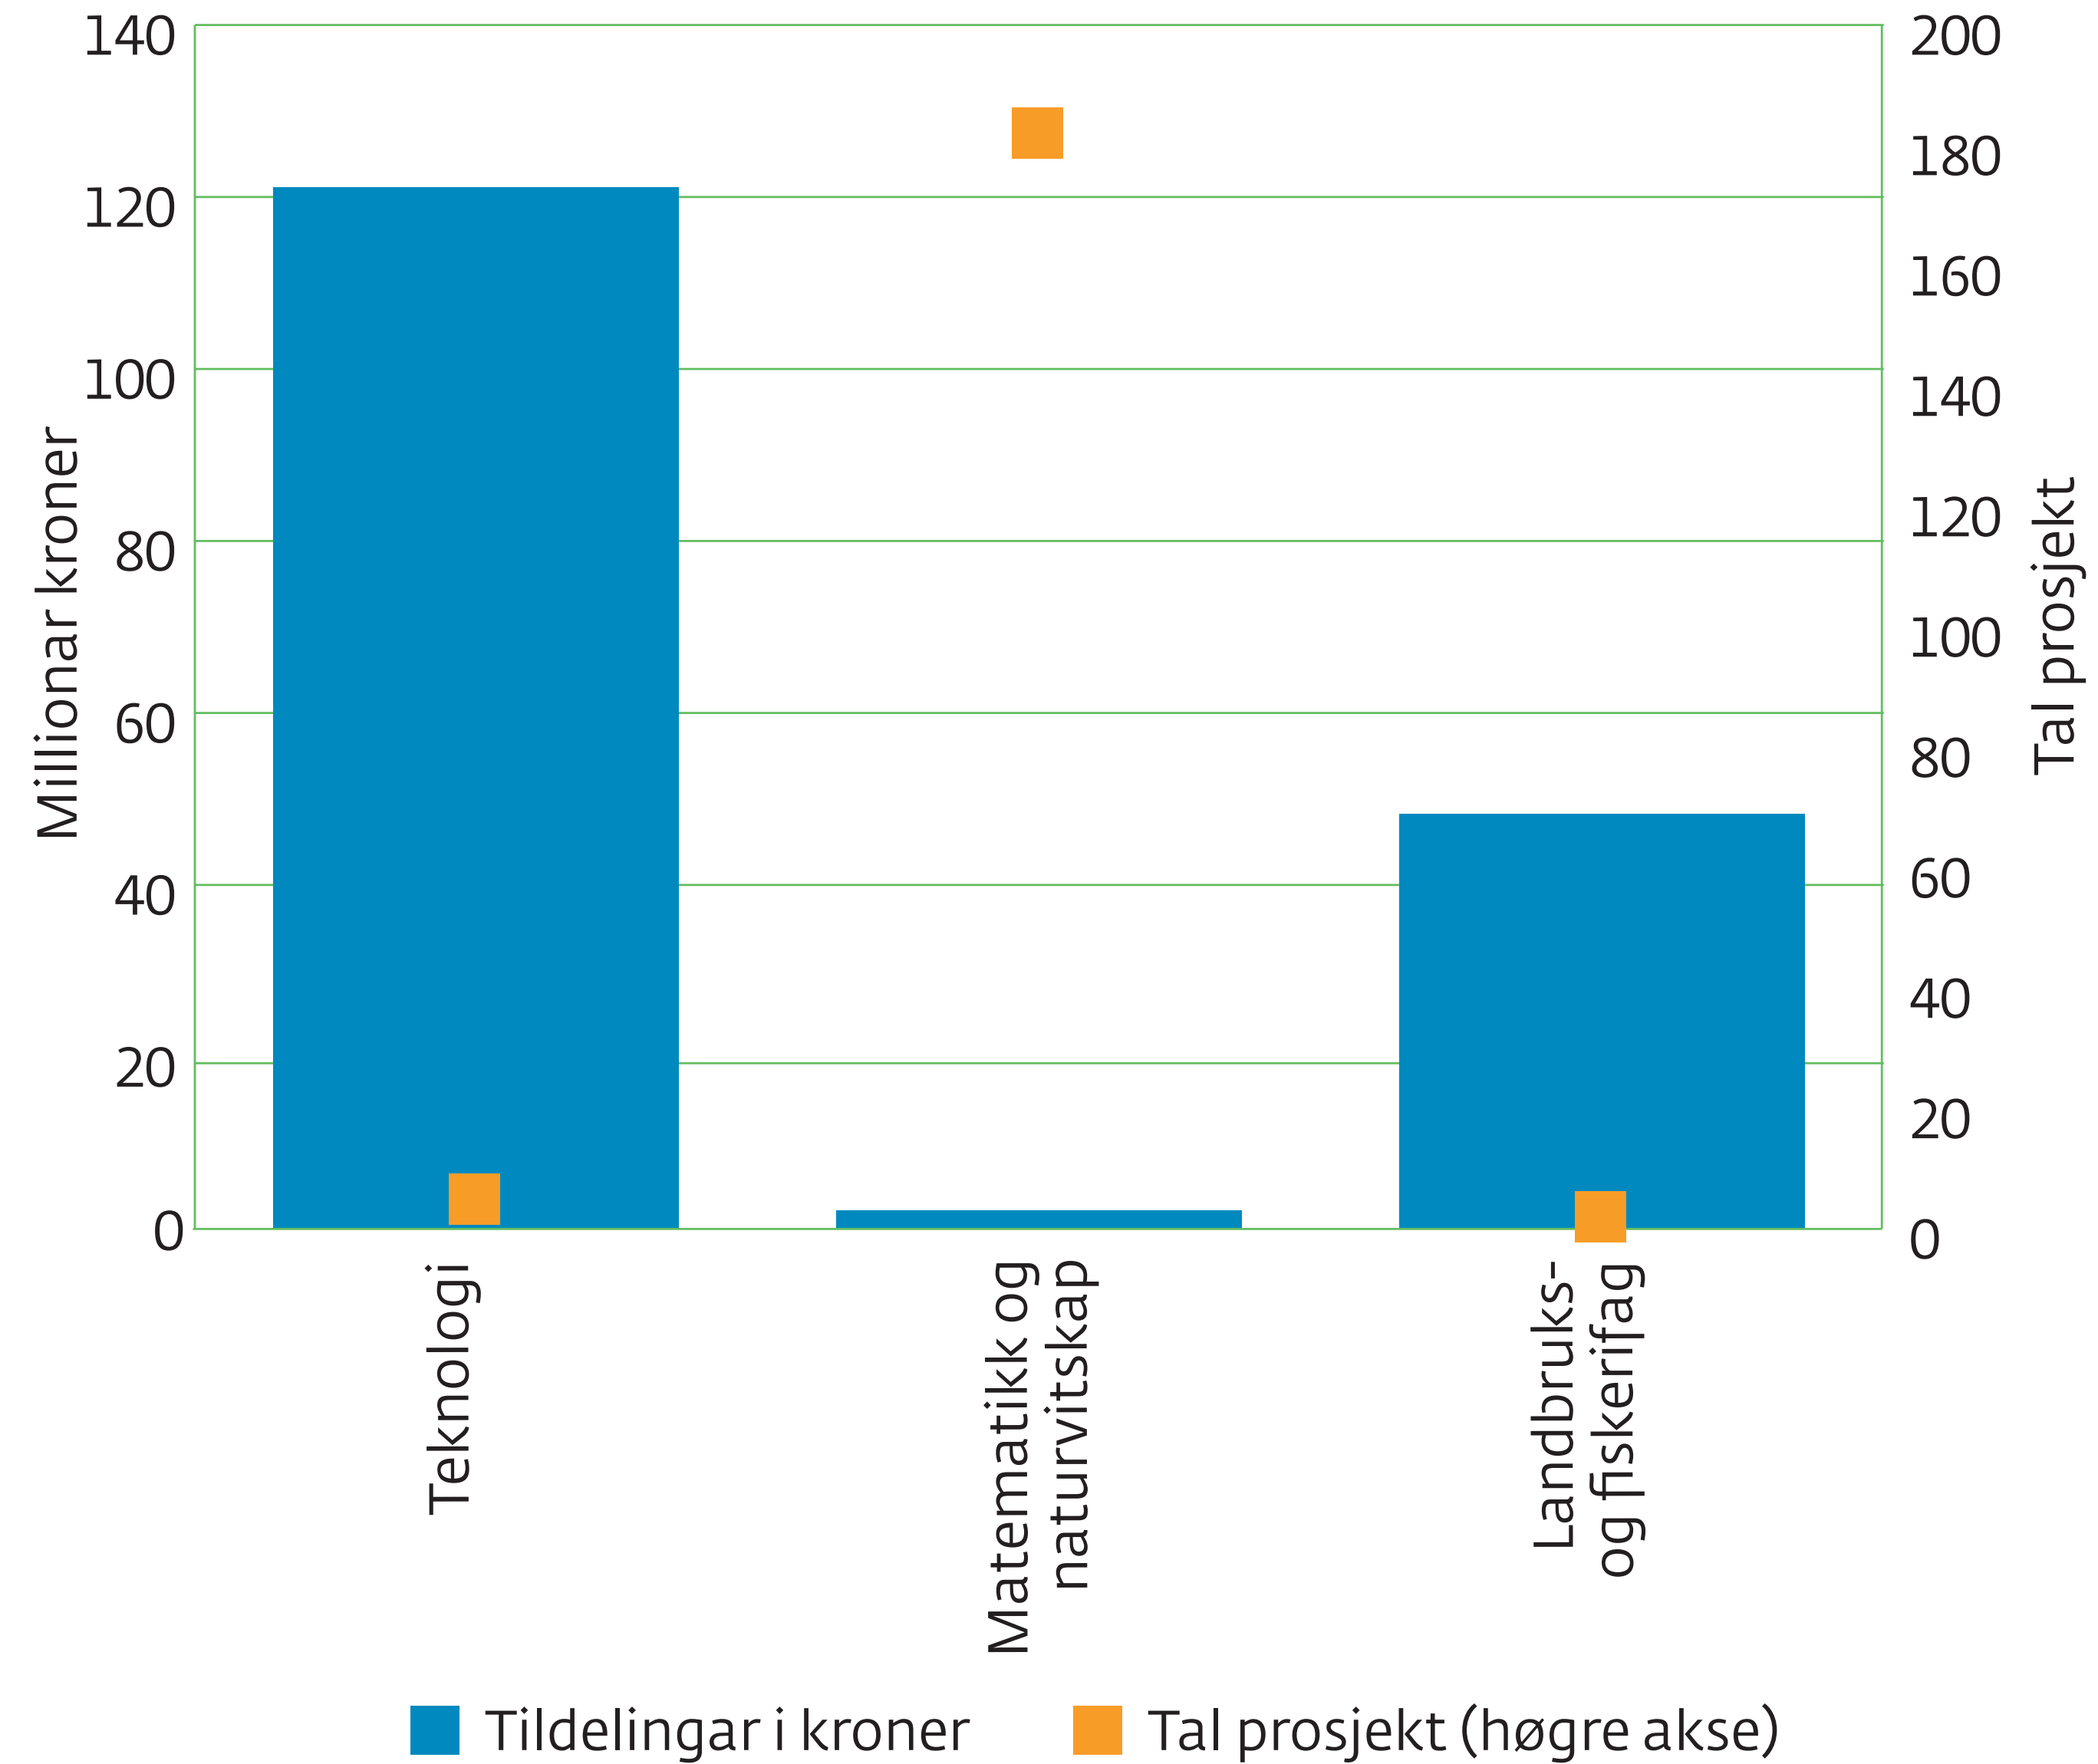

SkatteFUNN, støtte i kroner og tal prosjekt etter fagområde, Møre og Romsdal, 2020

Kjelde: Forskningsrådet

Møre og Romsdal
fylkeskommune

mrfylke.no/fylkesstatistikk