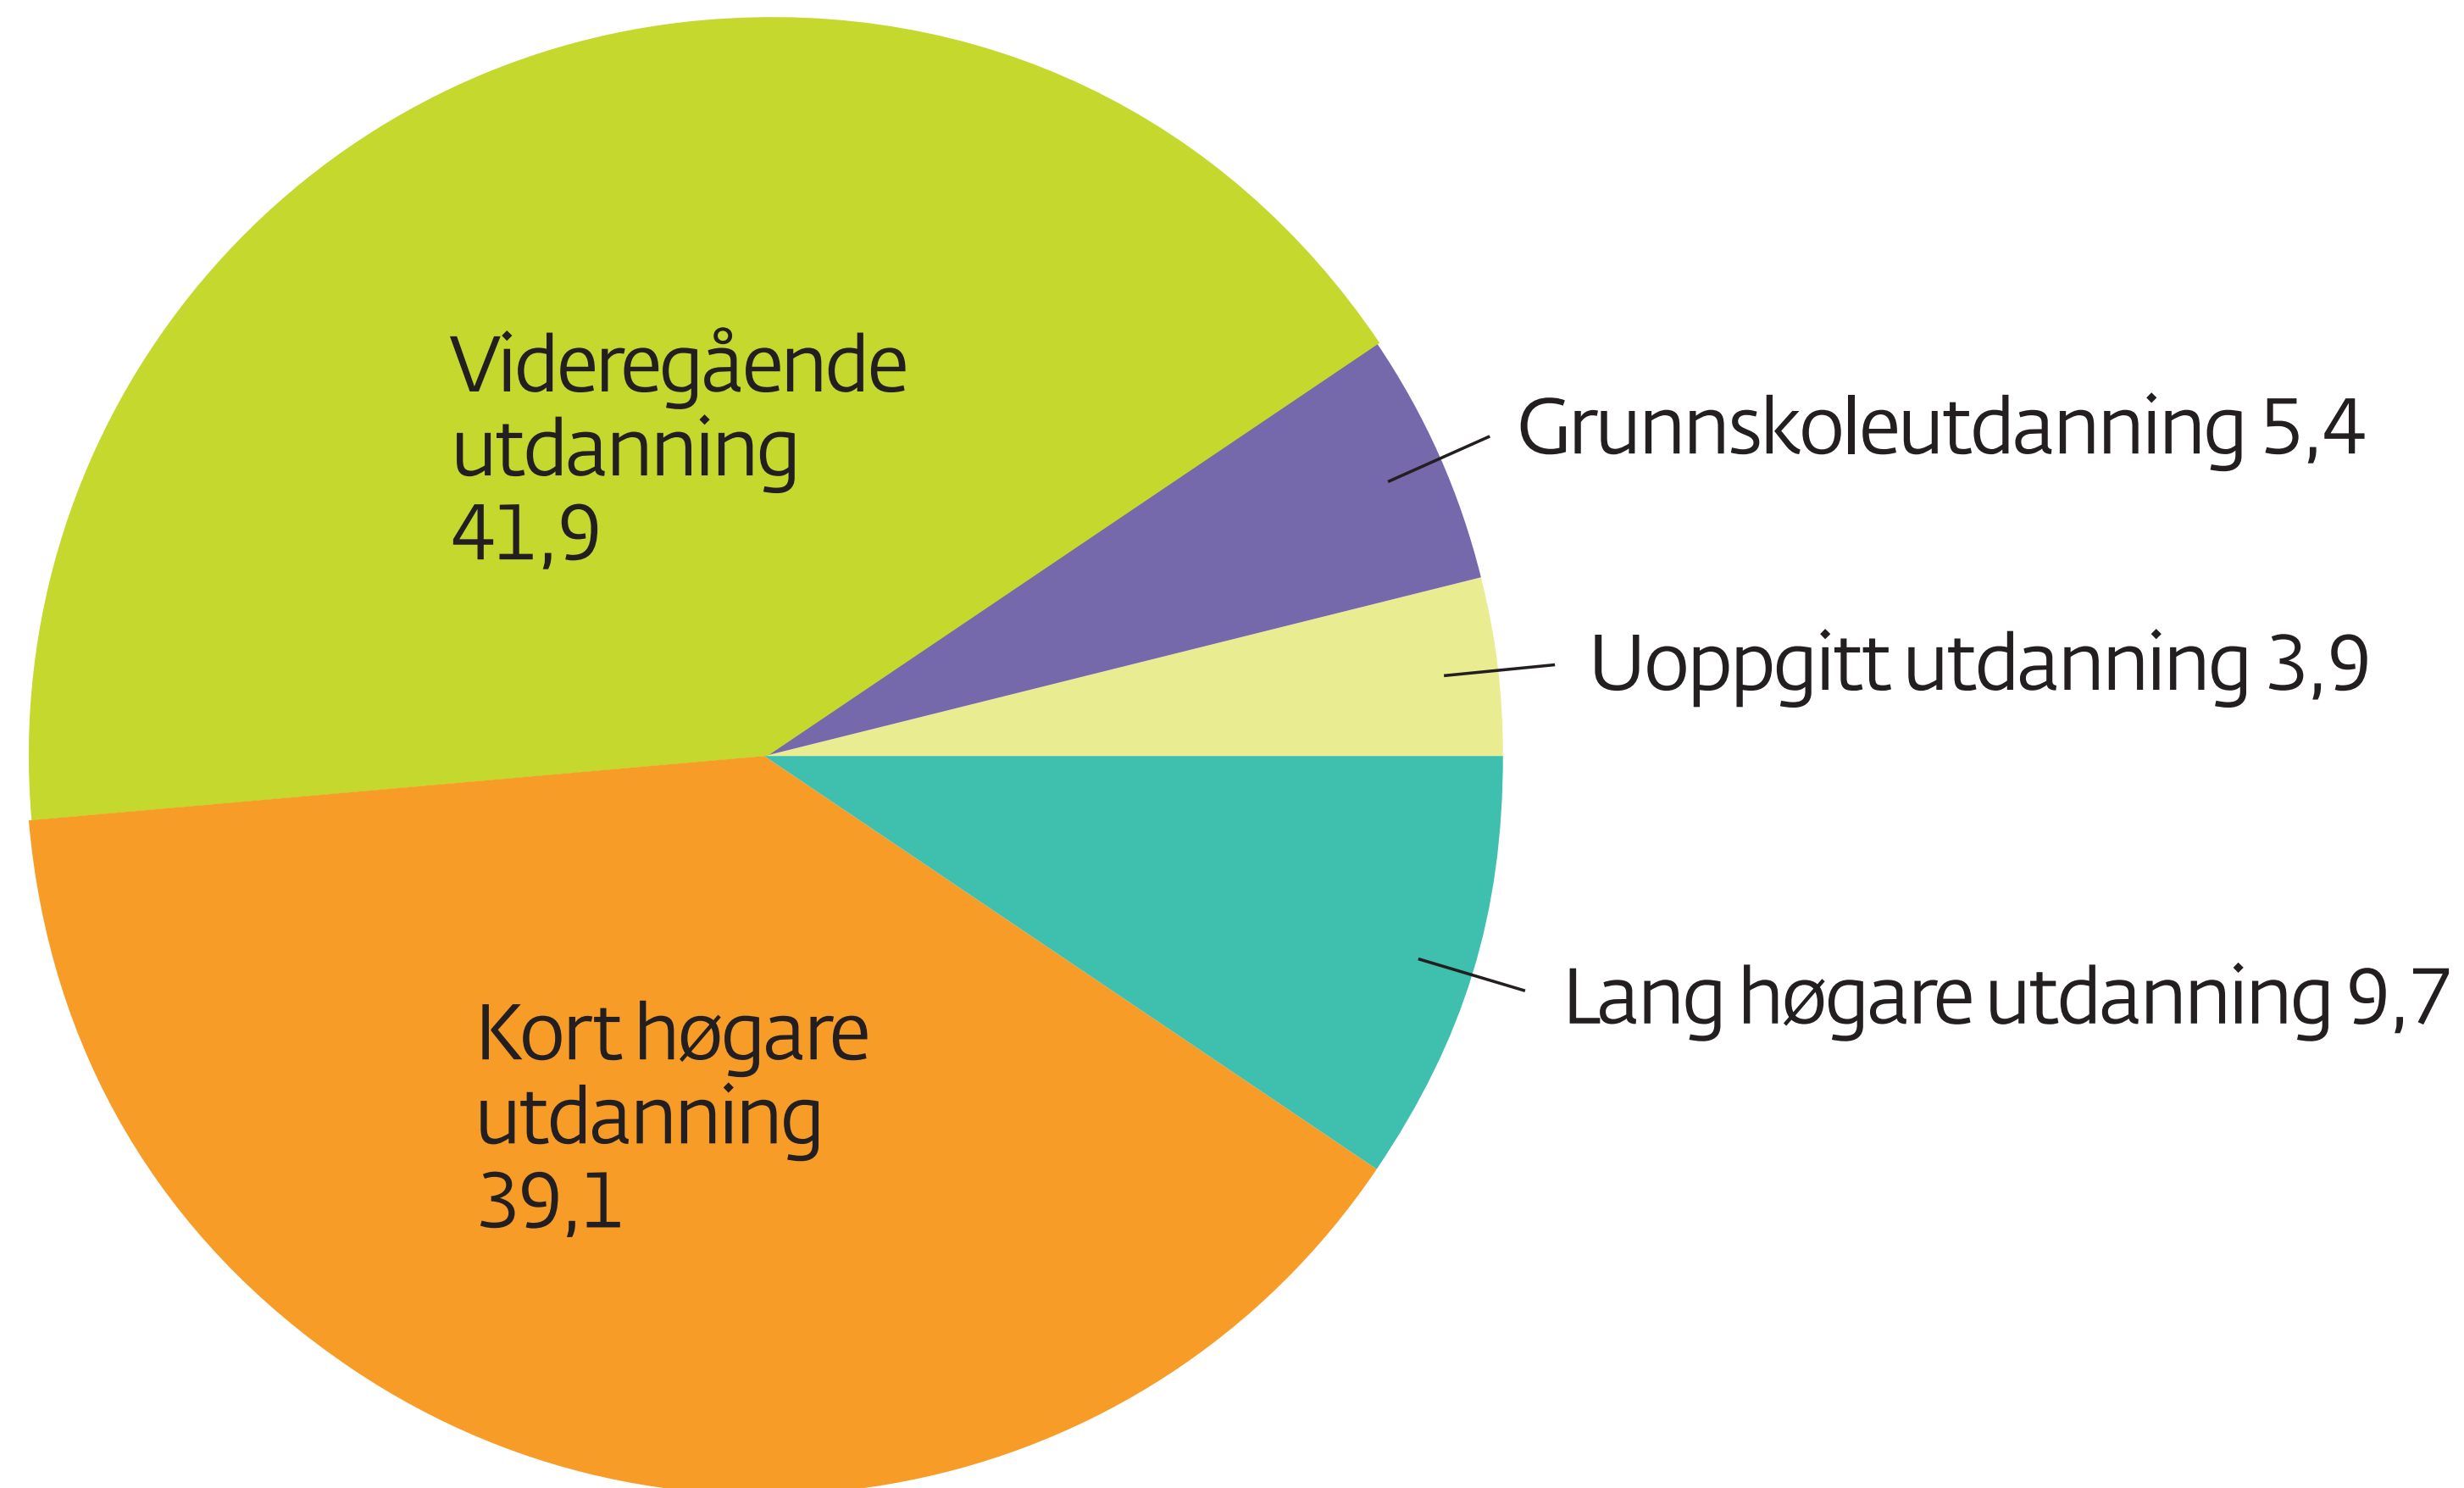

# Studentar i høgare utdanning, Møre og Romsdal etter foreldra sitt utdanningsnivå\*, 2017

Kjelde: SSB

\*Personer registrert på doktorgradsprogram er ikke inkludert.

Møre og Romsdal  
fylkeskommune

[www.mrfylke.no/fylkesstatistikk](http://www.mrfylke.no/fylkesstatistikk)