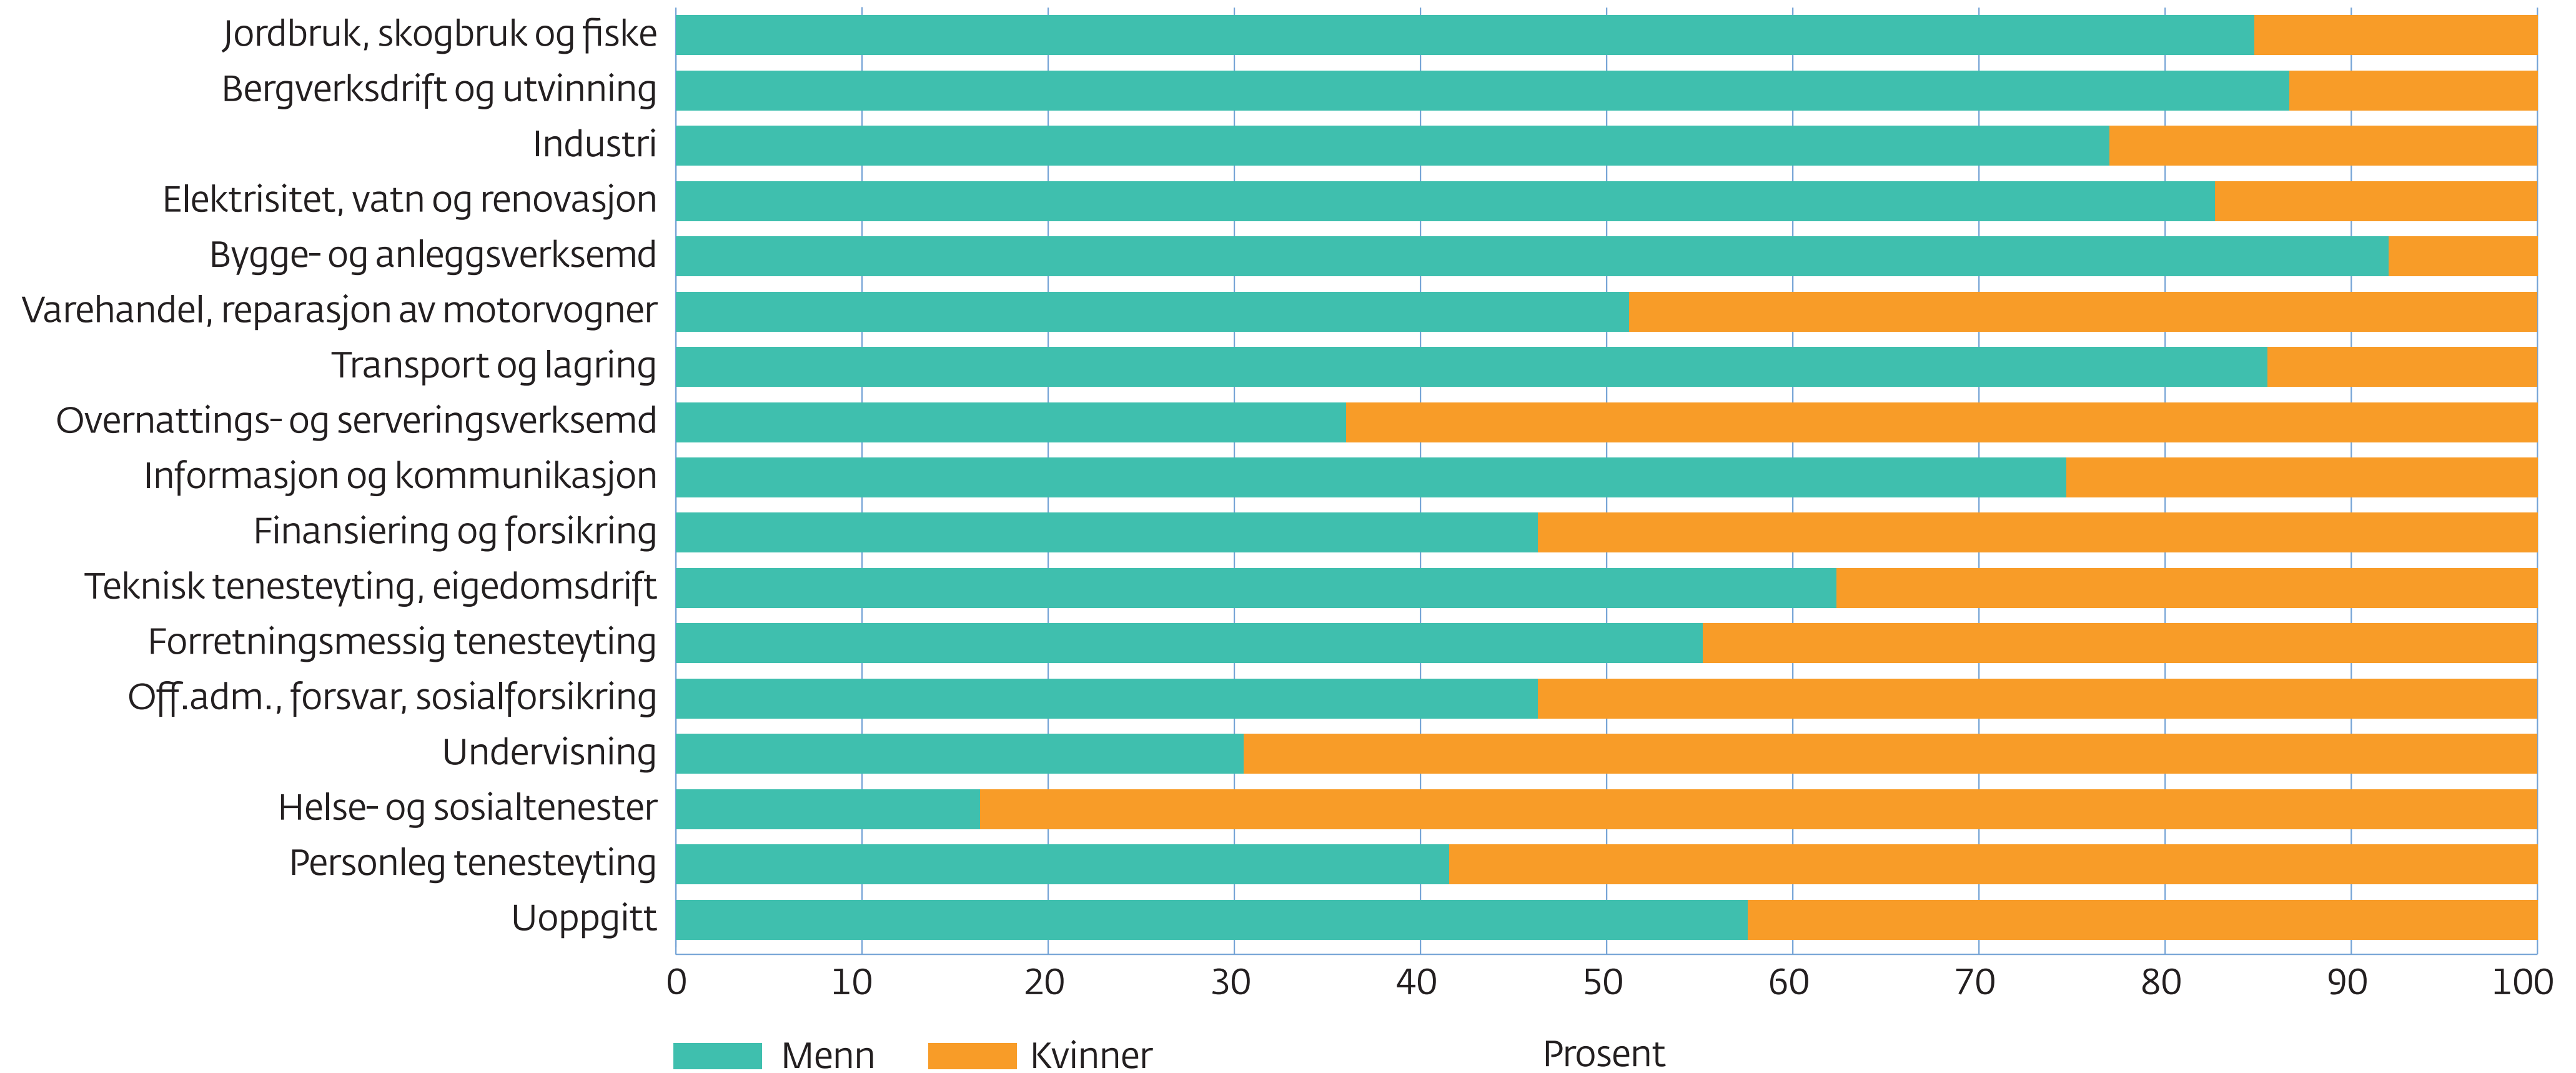

# Syssette etter arbeidsstad, næringsgrupper og kjønn, Møre og Romsdal, 2018

Kjelde: SSB

Møre og Romsdal  
fylkeskommune

[mrfylke.no/fylkesstatistikk](http://mrfylke.no/fylkesstatistikk)