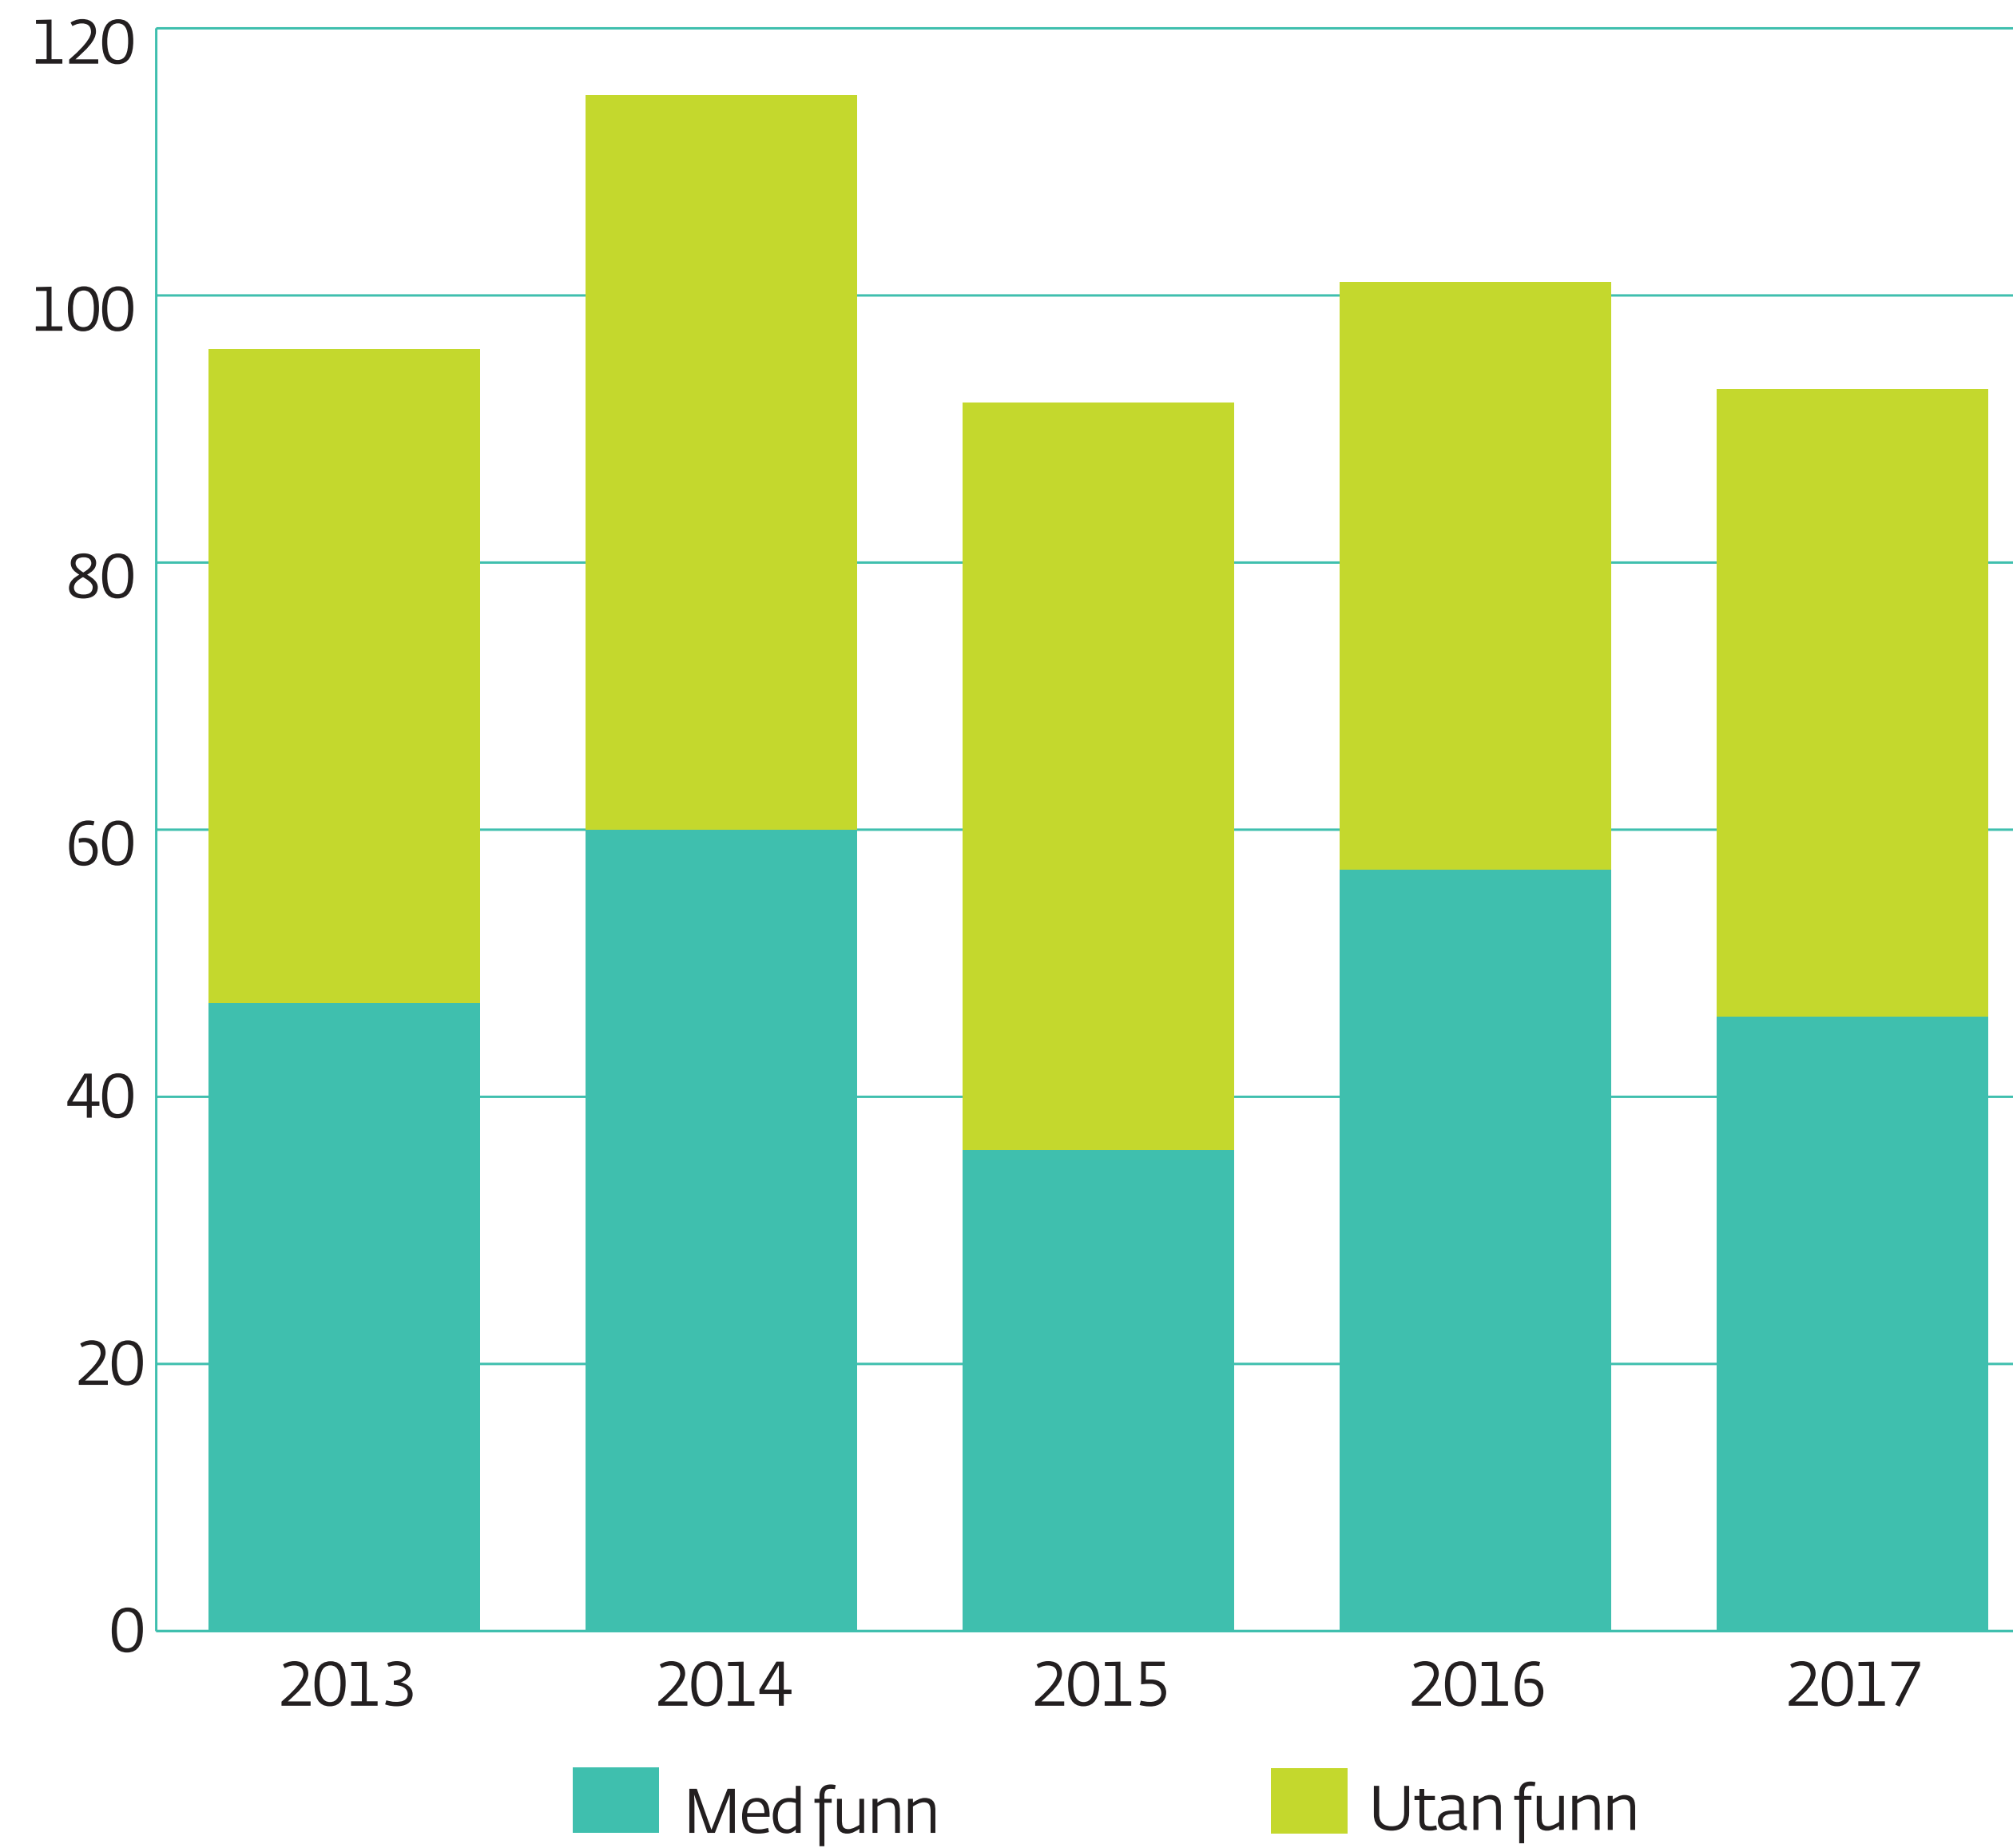

Tal arkeologiske registreringsprosjekt etter Kulturminnelova § 9

Kjelde: Møre og Romsdal fylkeskommune

Møre og Romsdal
fylkeskommune

www.mrfylke.no/fylkesstatistikk