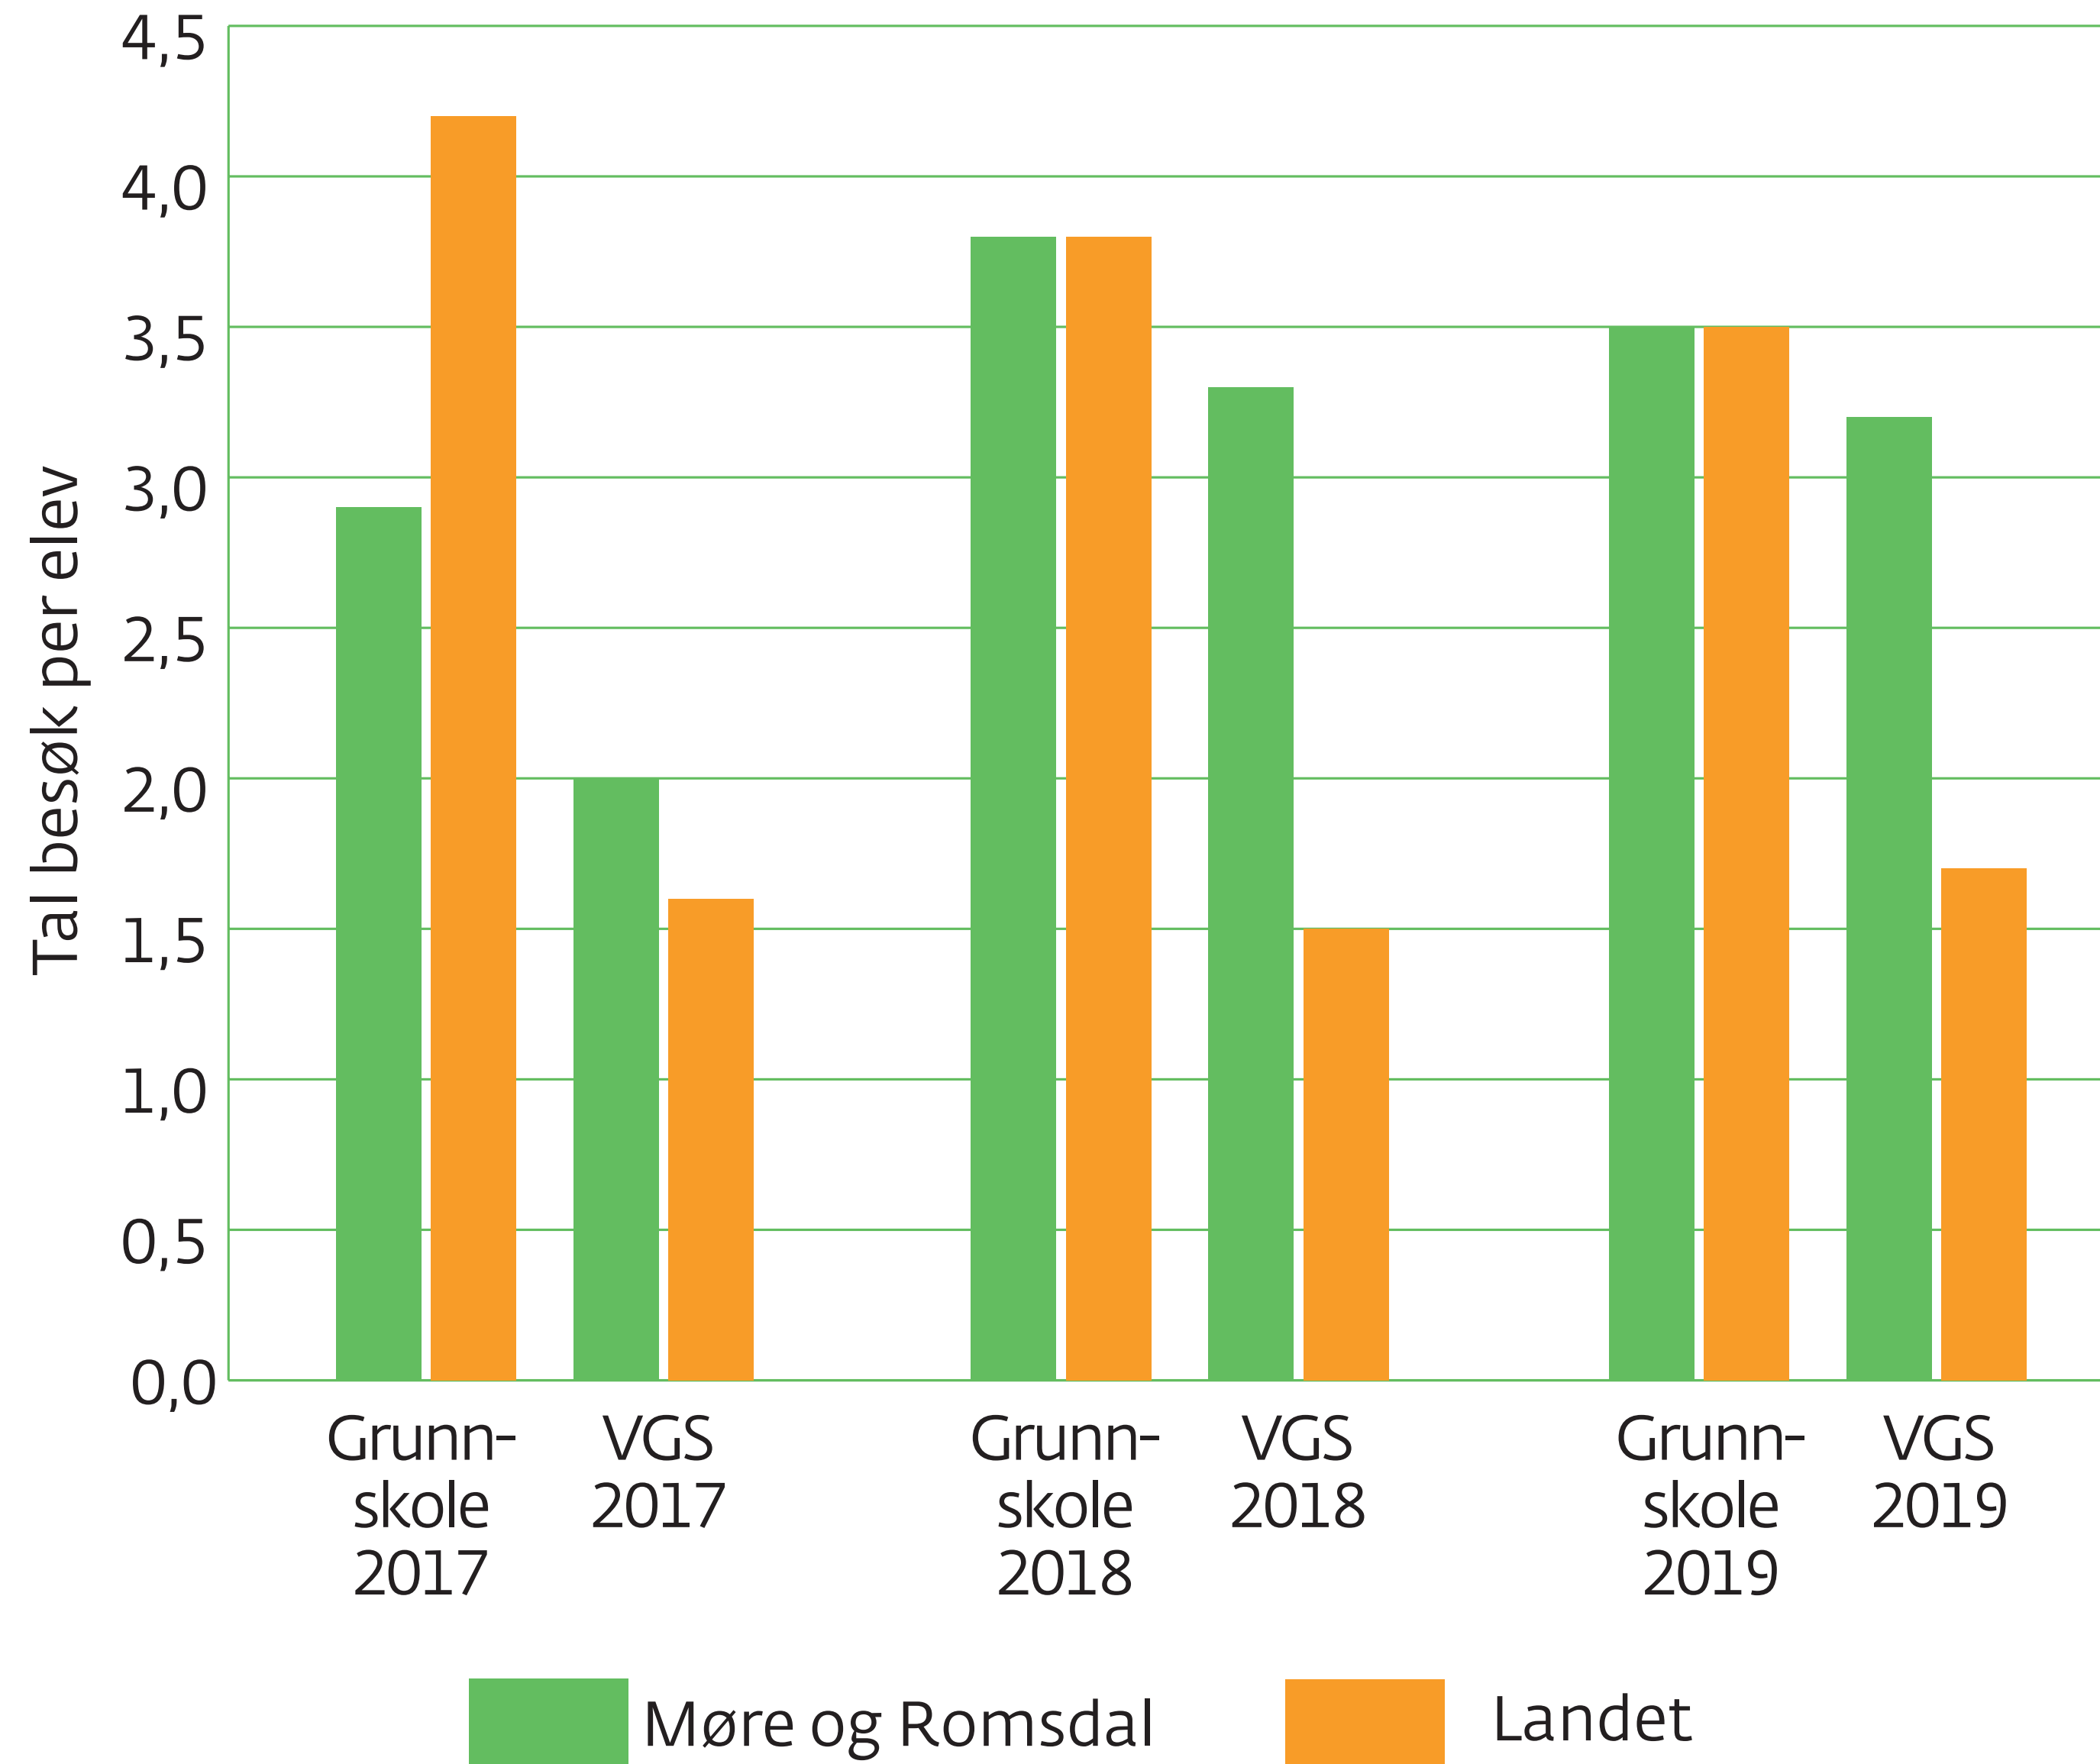

Tal besøk frå *Den kulturelle skolesekken* per elev 2017–2019

Kjelde: Rapportering DKS 2017–2019

Møre og Romsdal
fylkeskommune

mrfylke.no/fylkesstatistikk