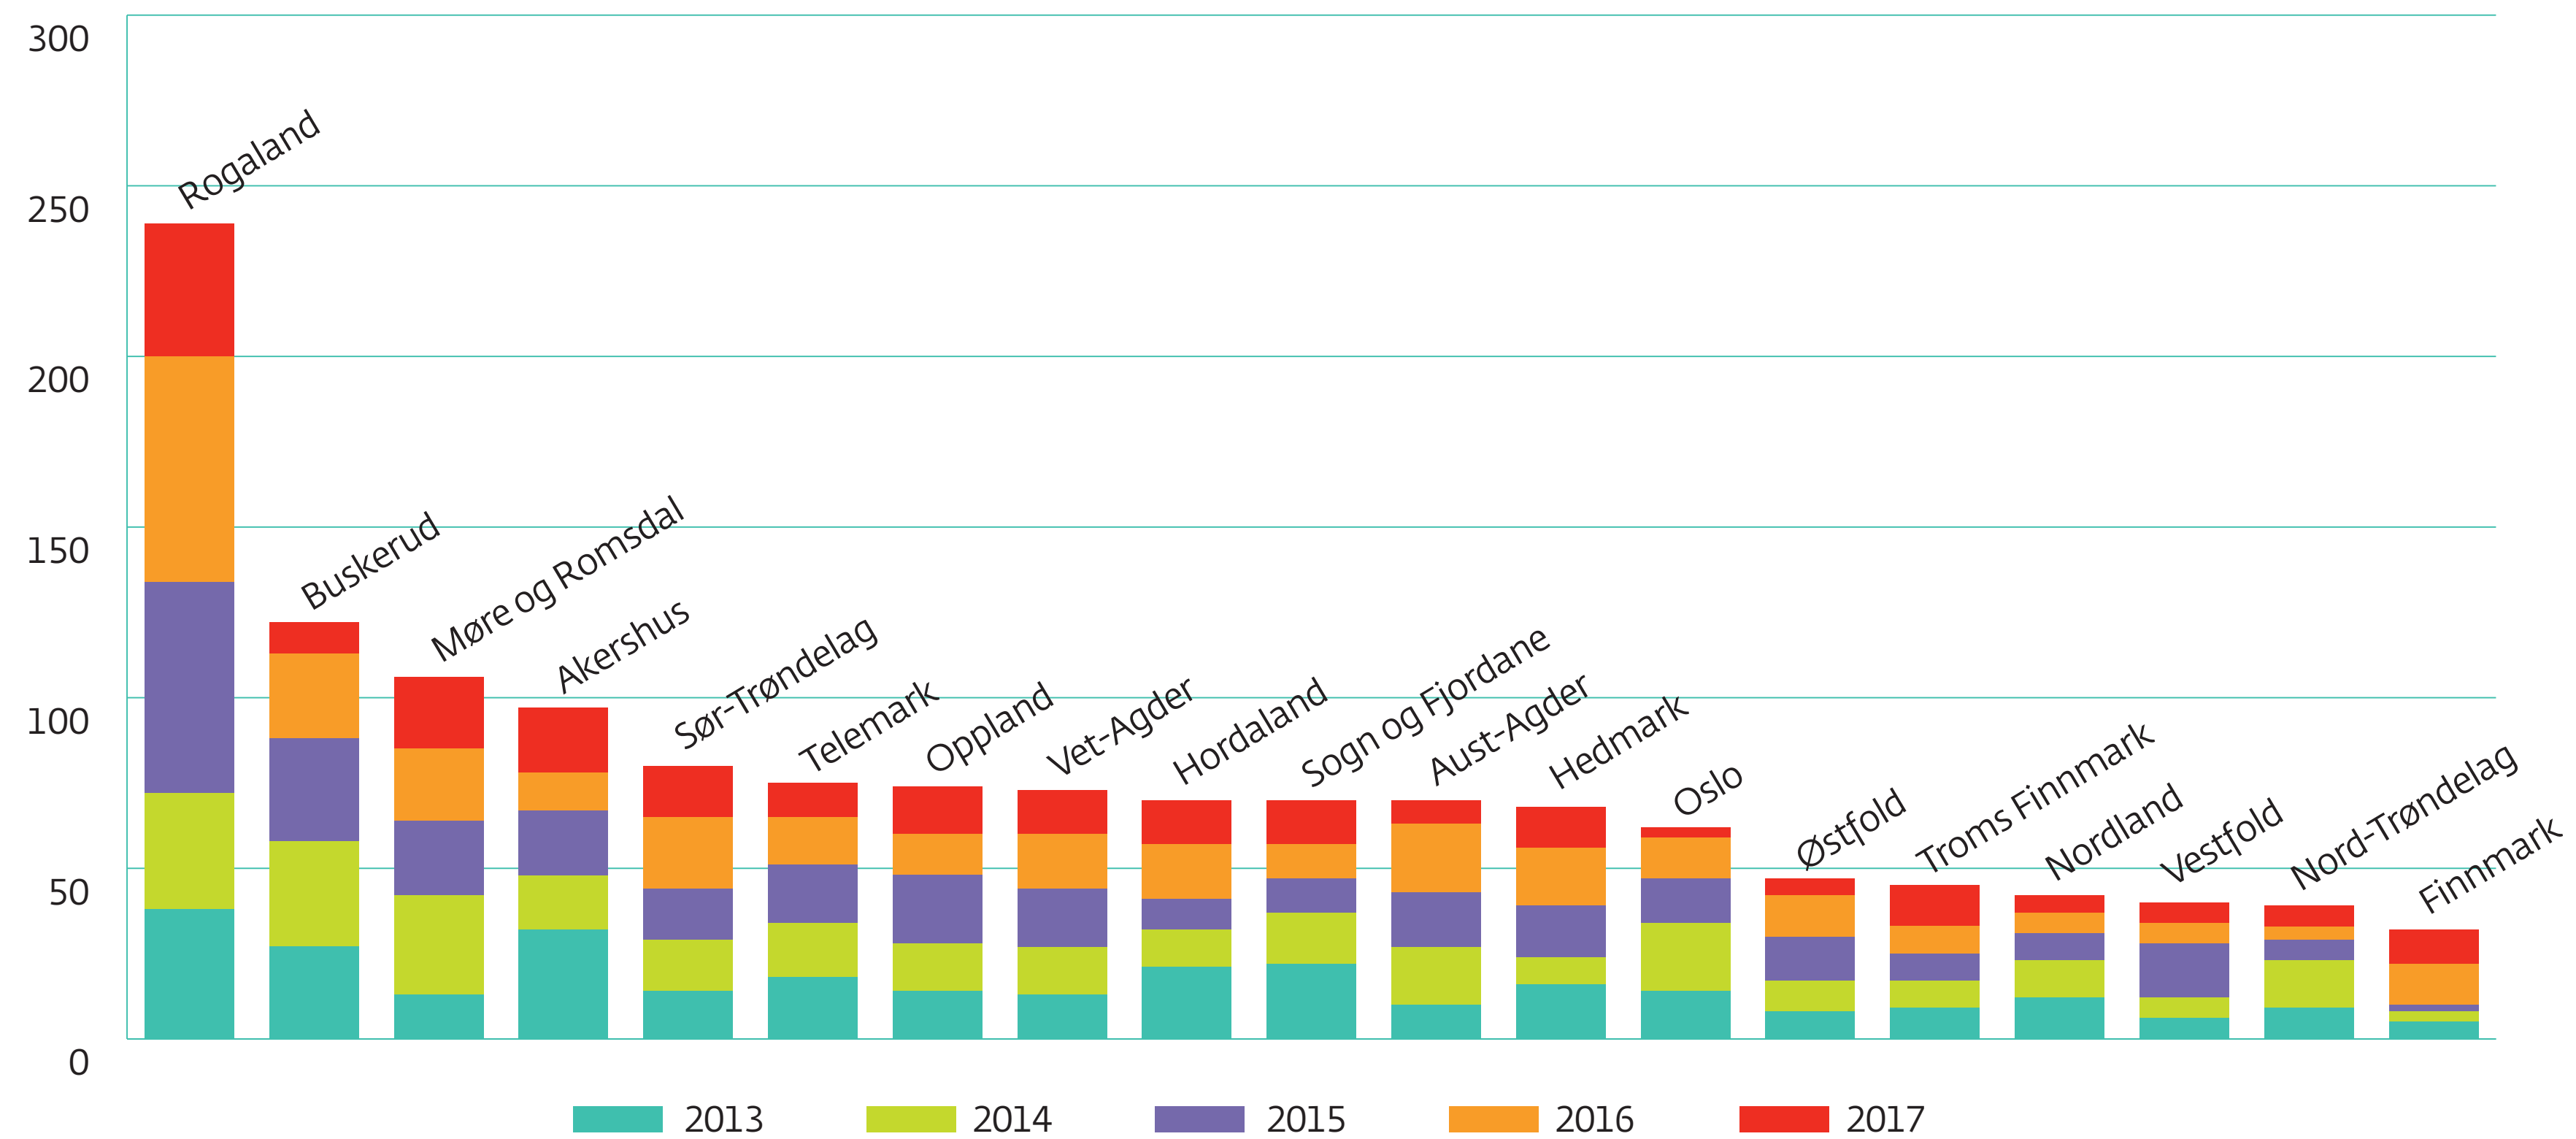

Tal dispensasjoner etter kulturminnelova § 8

Kjelde: Riksantikvaren

Møre og Romsdal
fylkeskommune

www.mrfylke.no/fylkesstatistikk