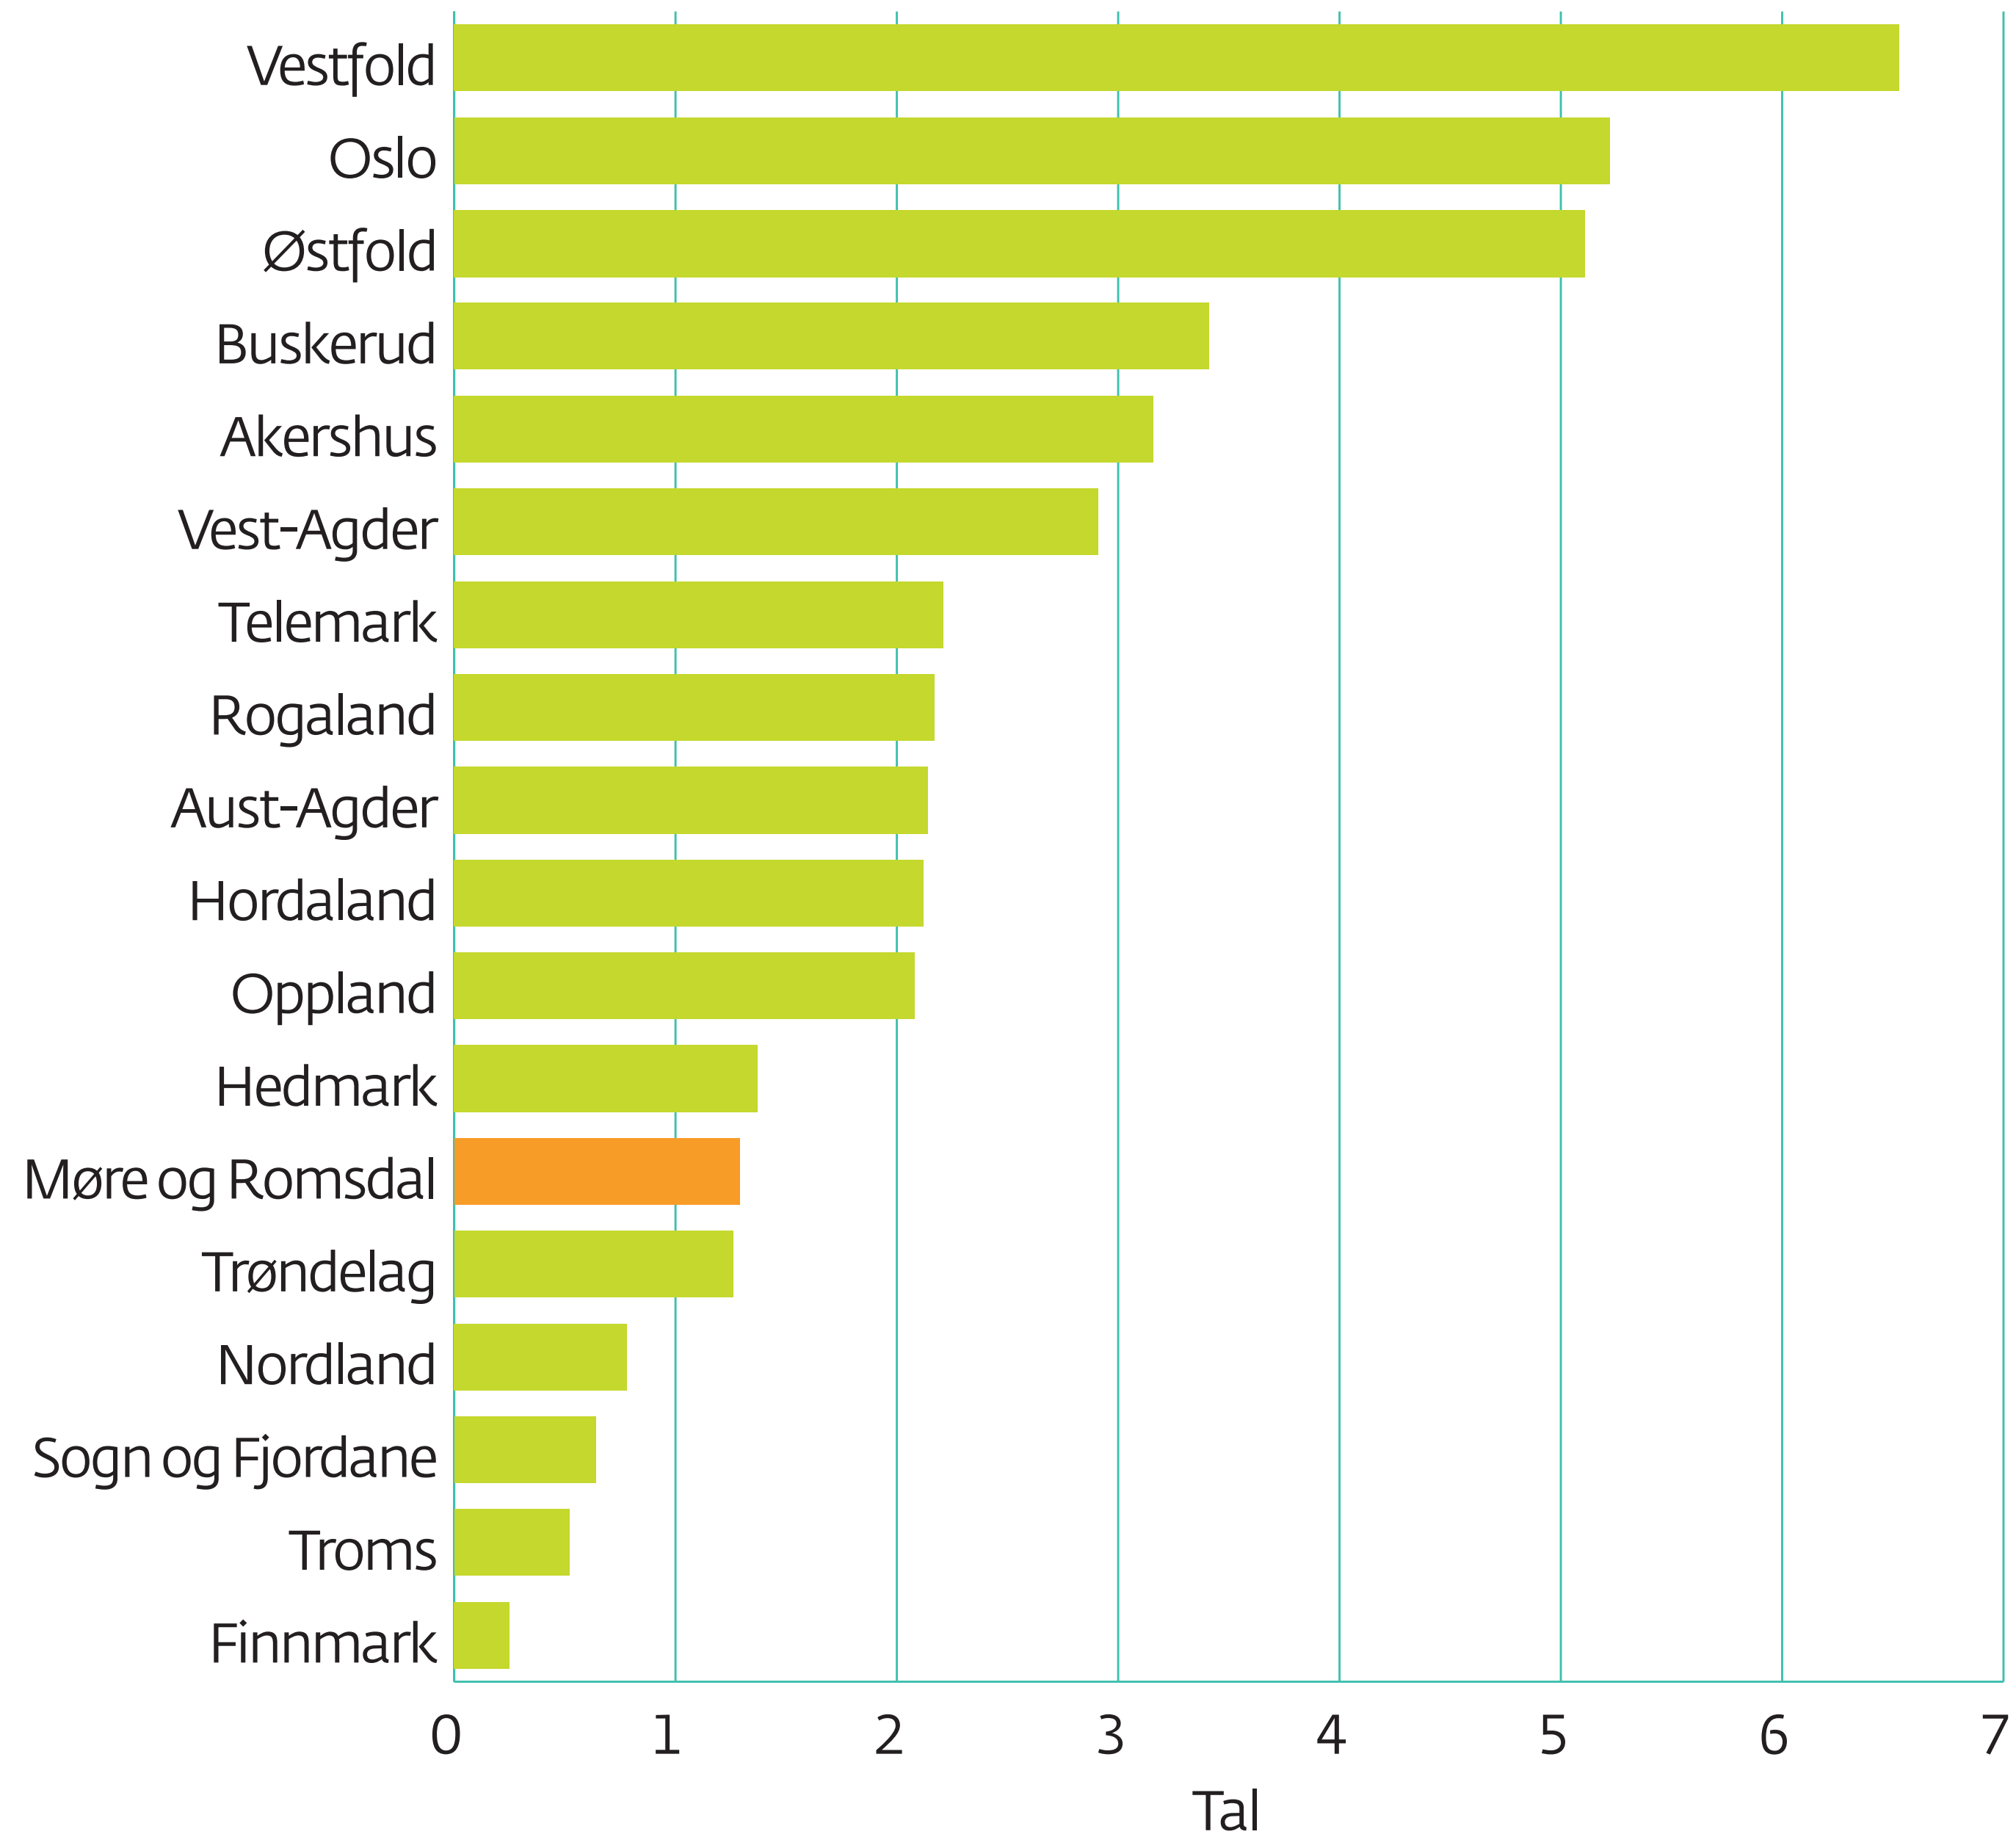

Tal fritidsbygninger per km² 2018

Kjelde: SSB

Møre og Romsdal
fylkeskommune

www.mrfylke.no/fylkesstatistikk