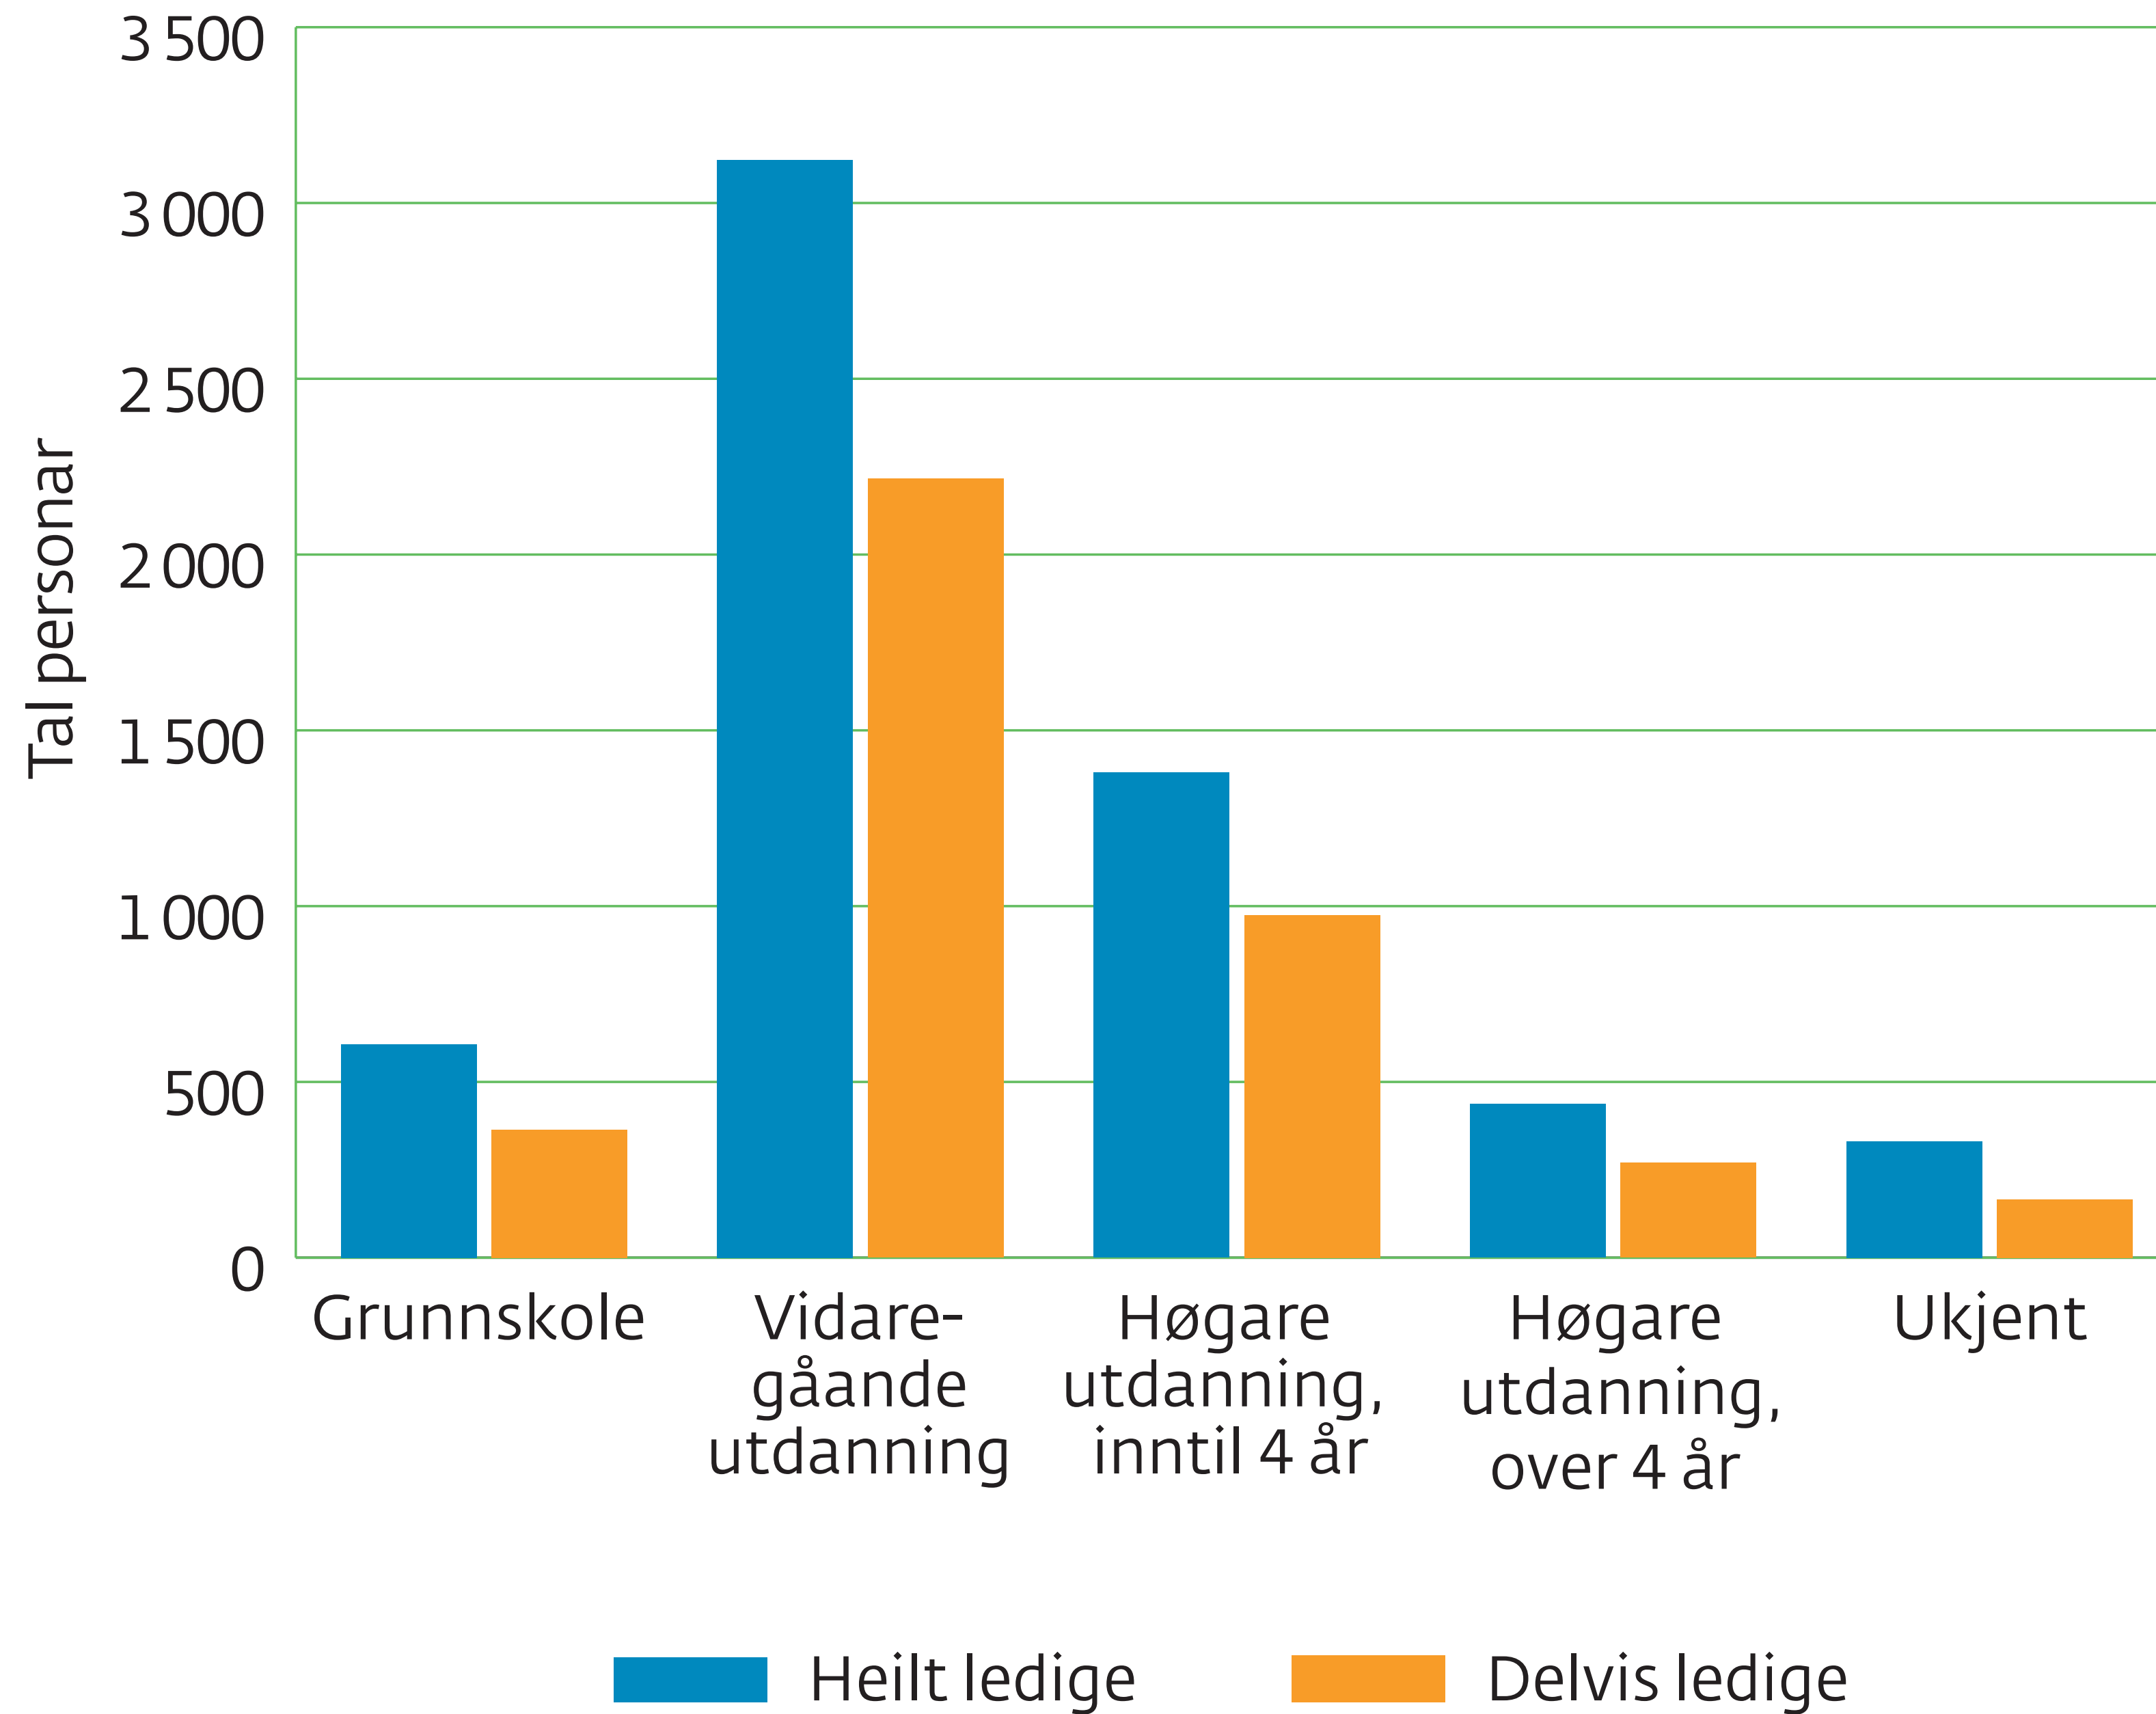

Tal heilt og delvis ledige etter utdanningsnivå, Møre og Romsdal, juli 2020

Kjelde: NAV

Møre og Romsdal
fylkeskommune

mrfylke.no/fylkesstatistikk