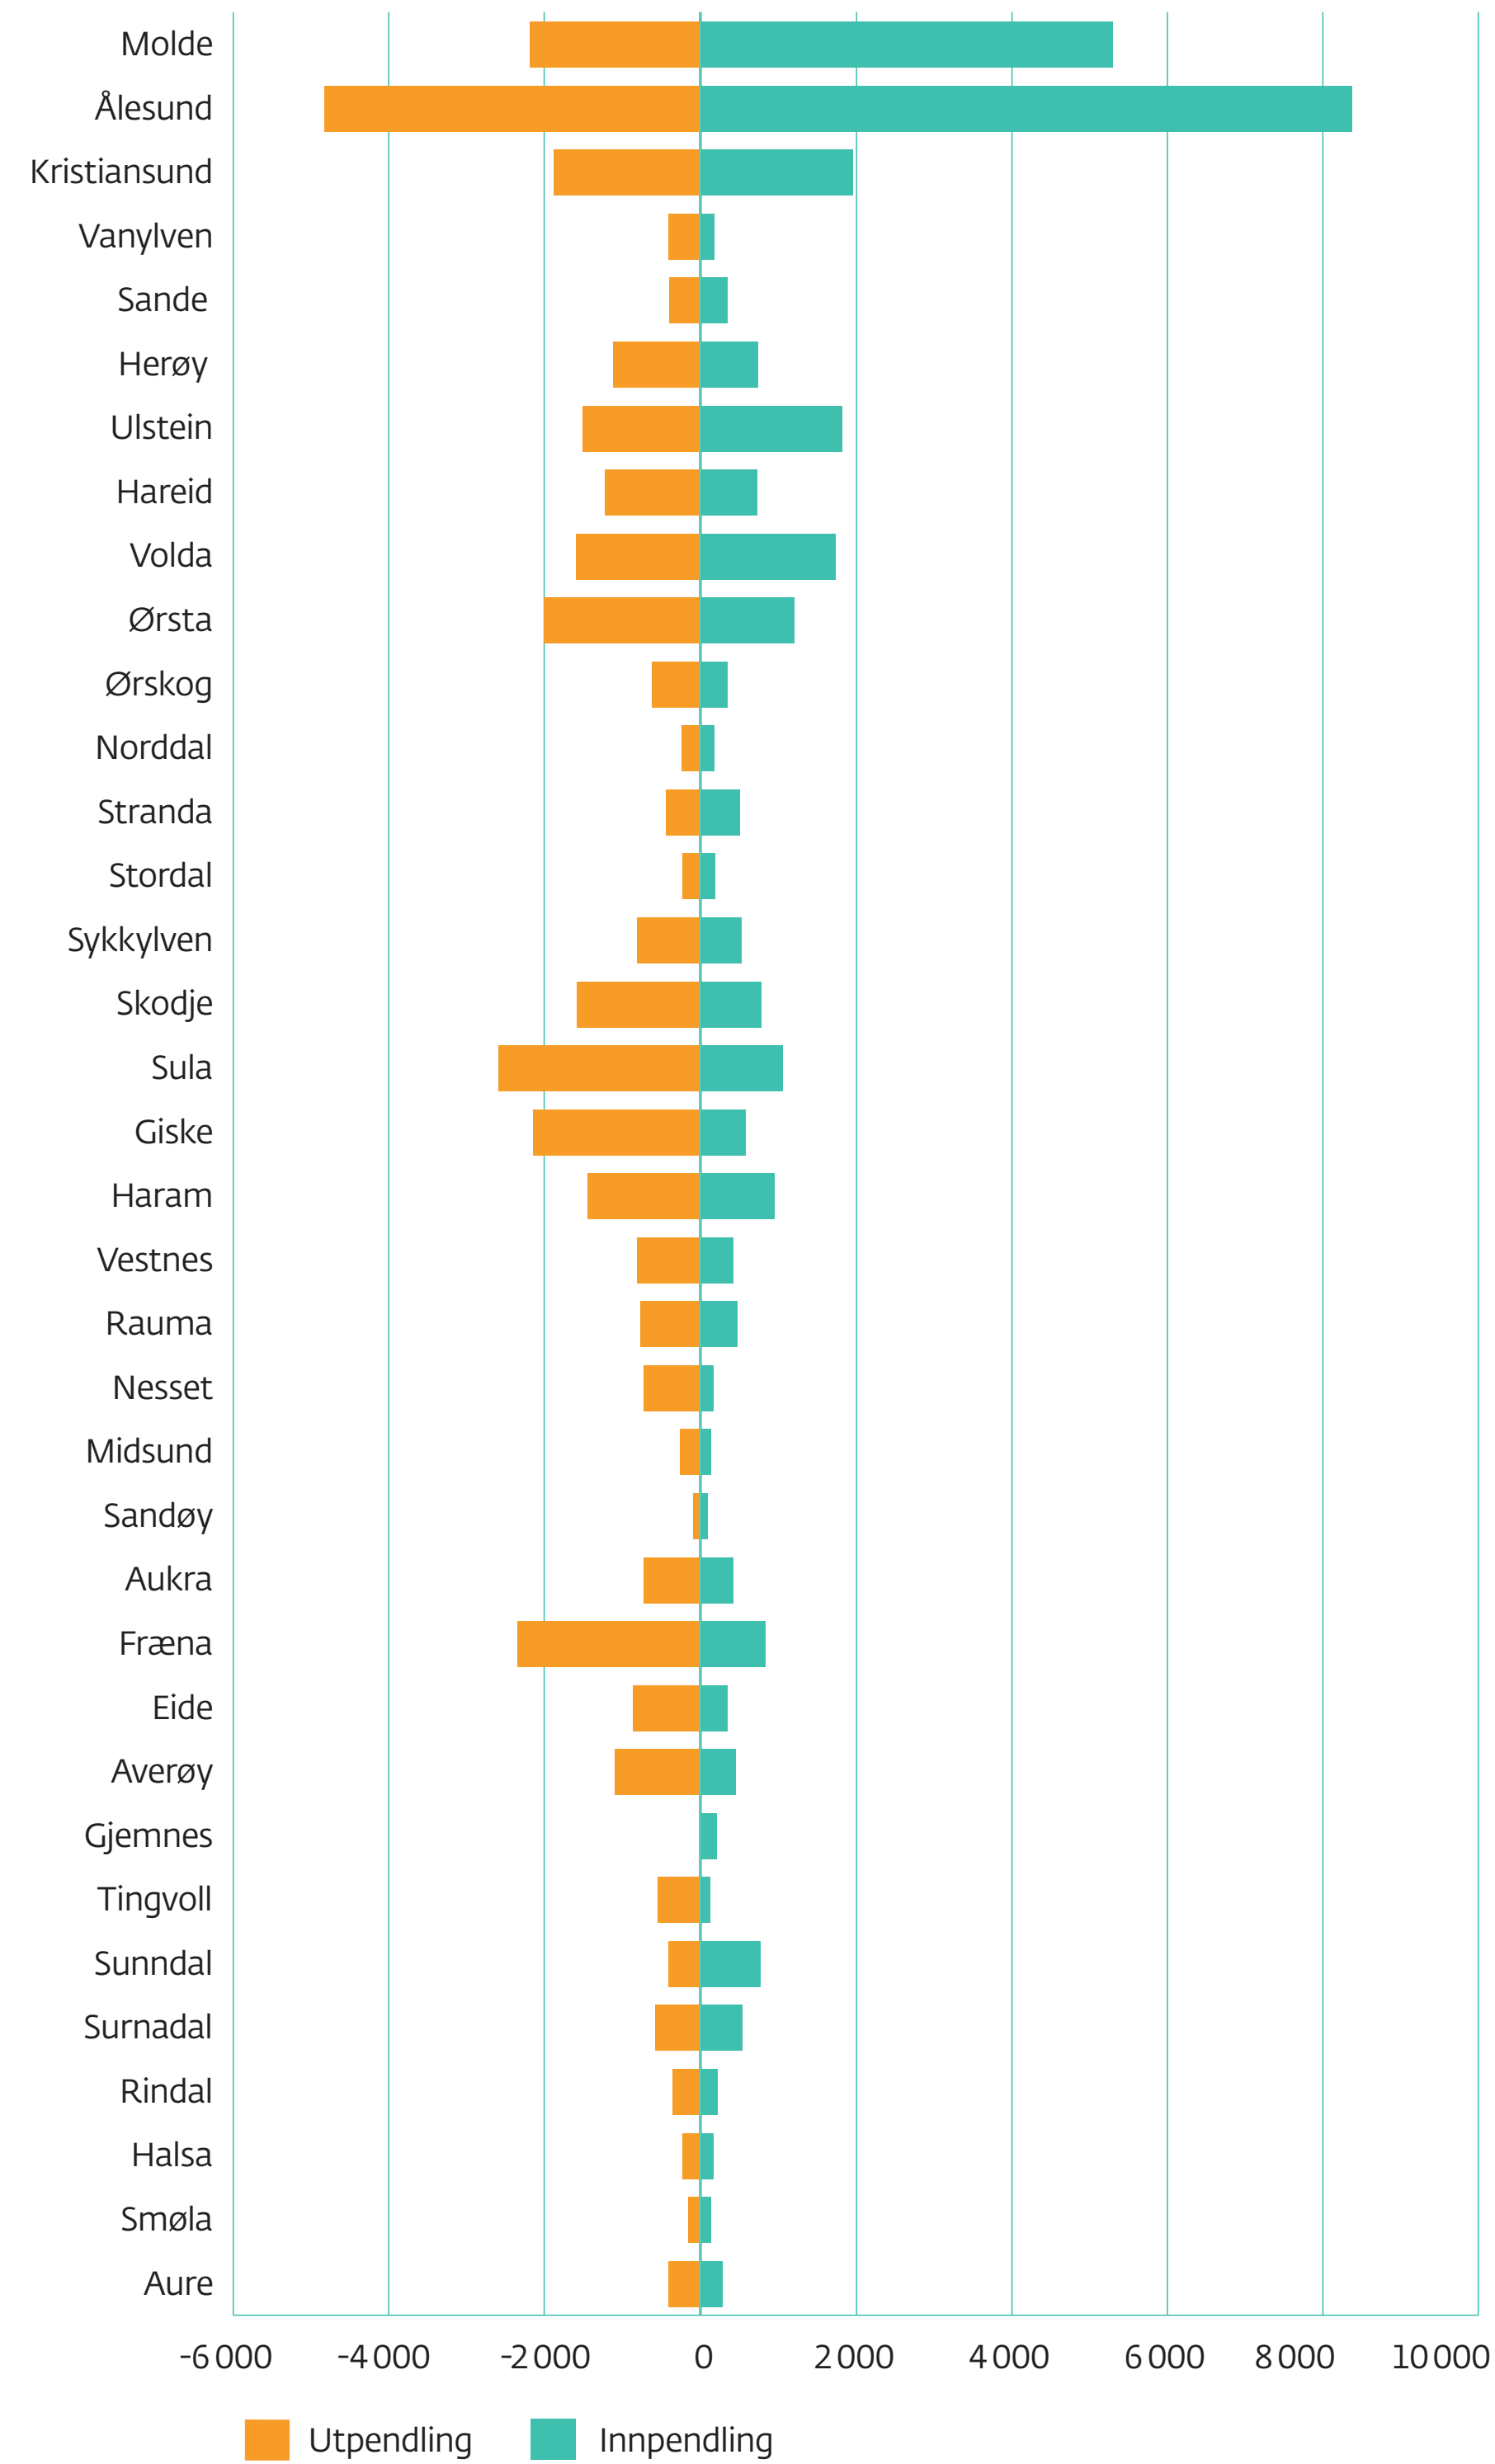

Relativ del busett i tettbygd/spreiddbygd strøk 2017

Kjelde: SSB

Møre og Romsdal
fylkeskommune

www.mrfylke.no/fylkesstatistikk