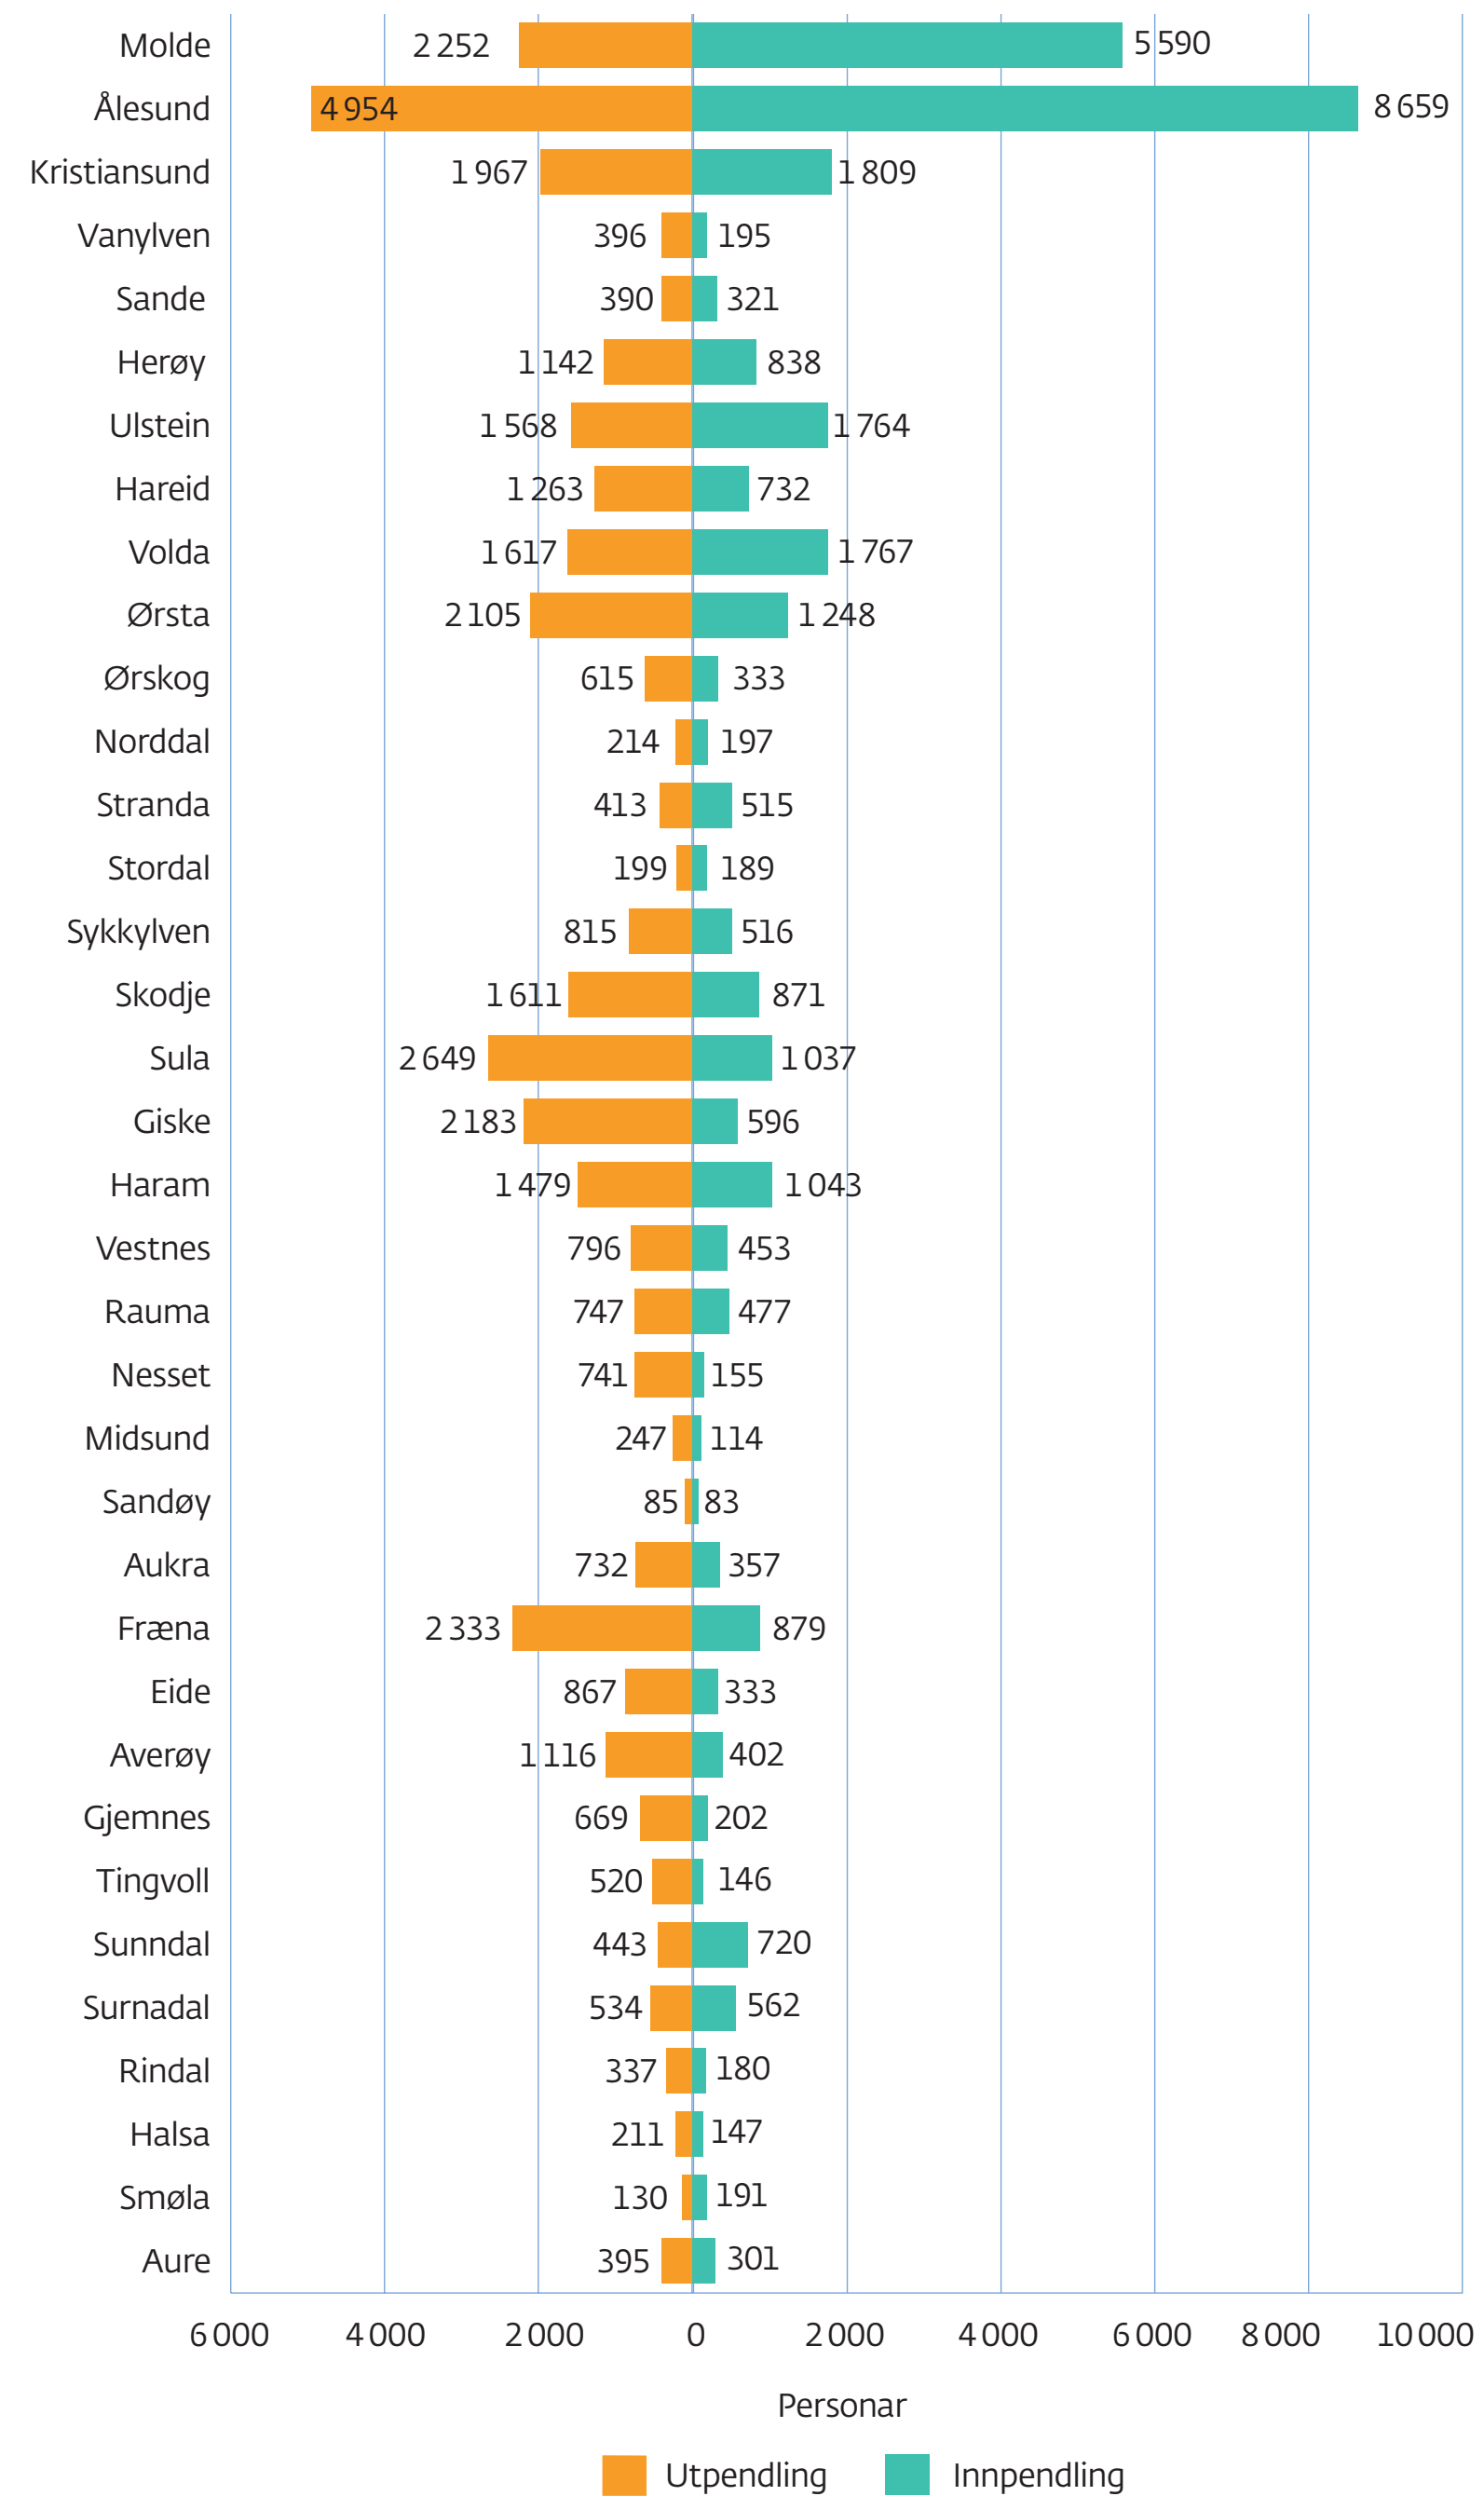

Tal inn- og utpendlarar, 2018

Kjelde: SSB

Møre og Romsdal
fylkeskommune

mrfylke.no/fylkesstatistikk