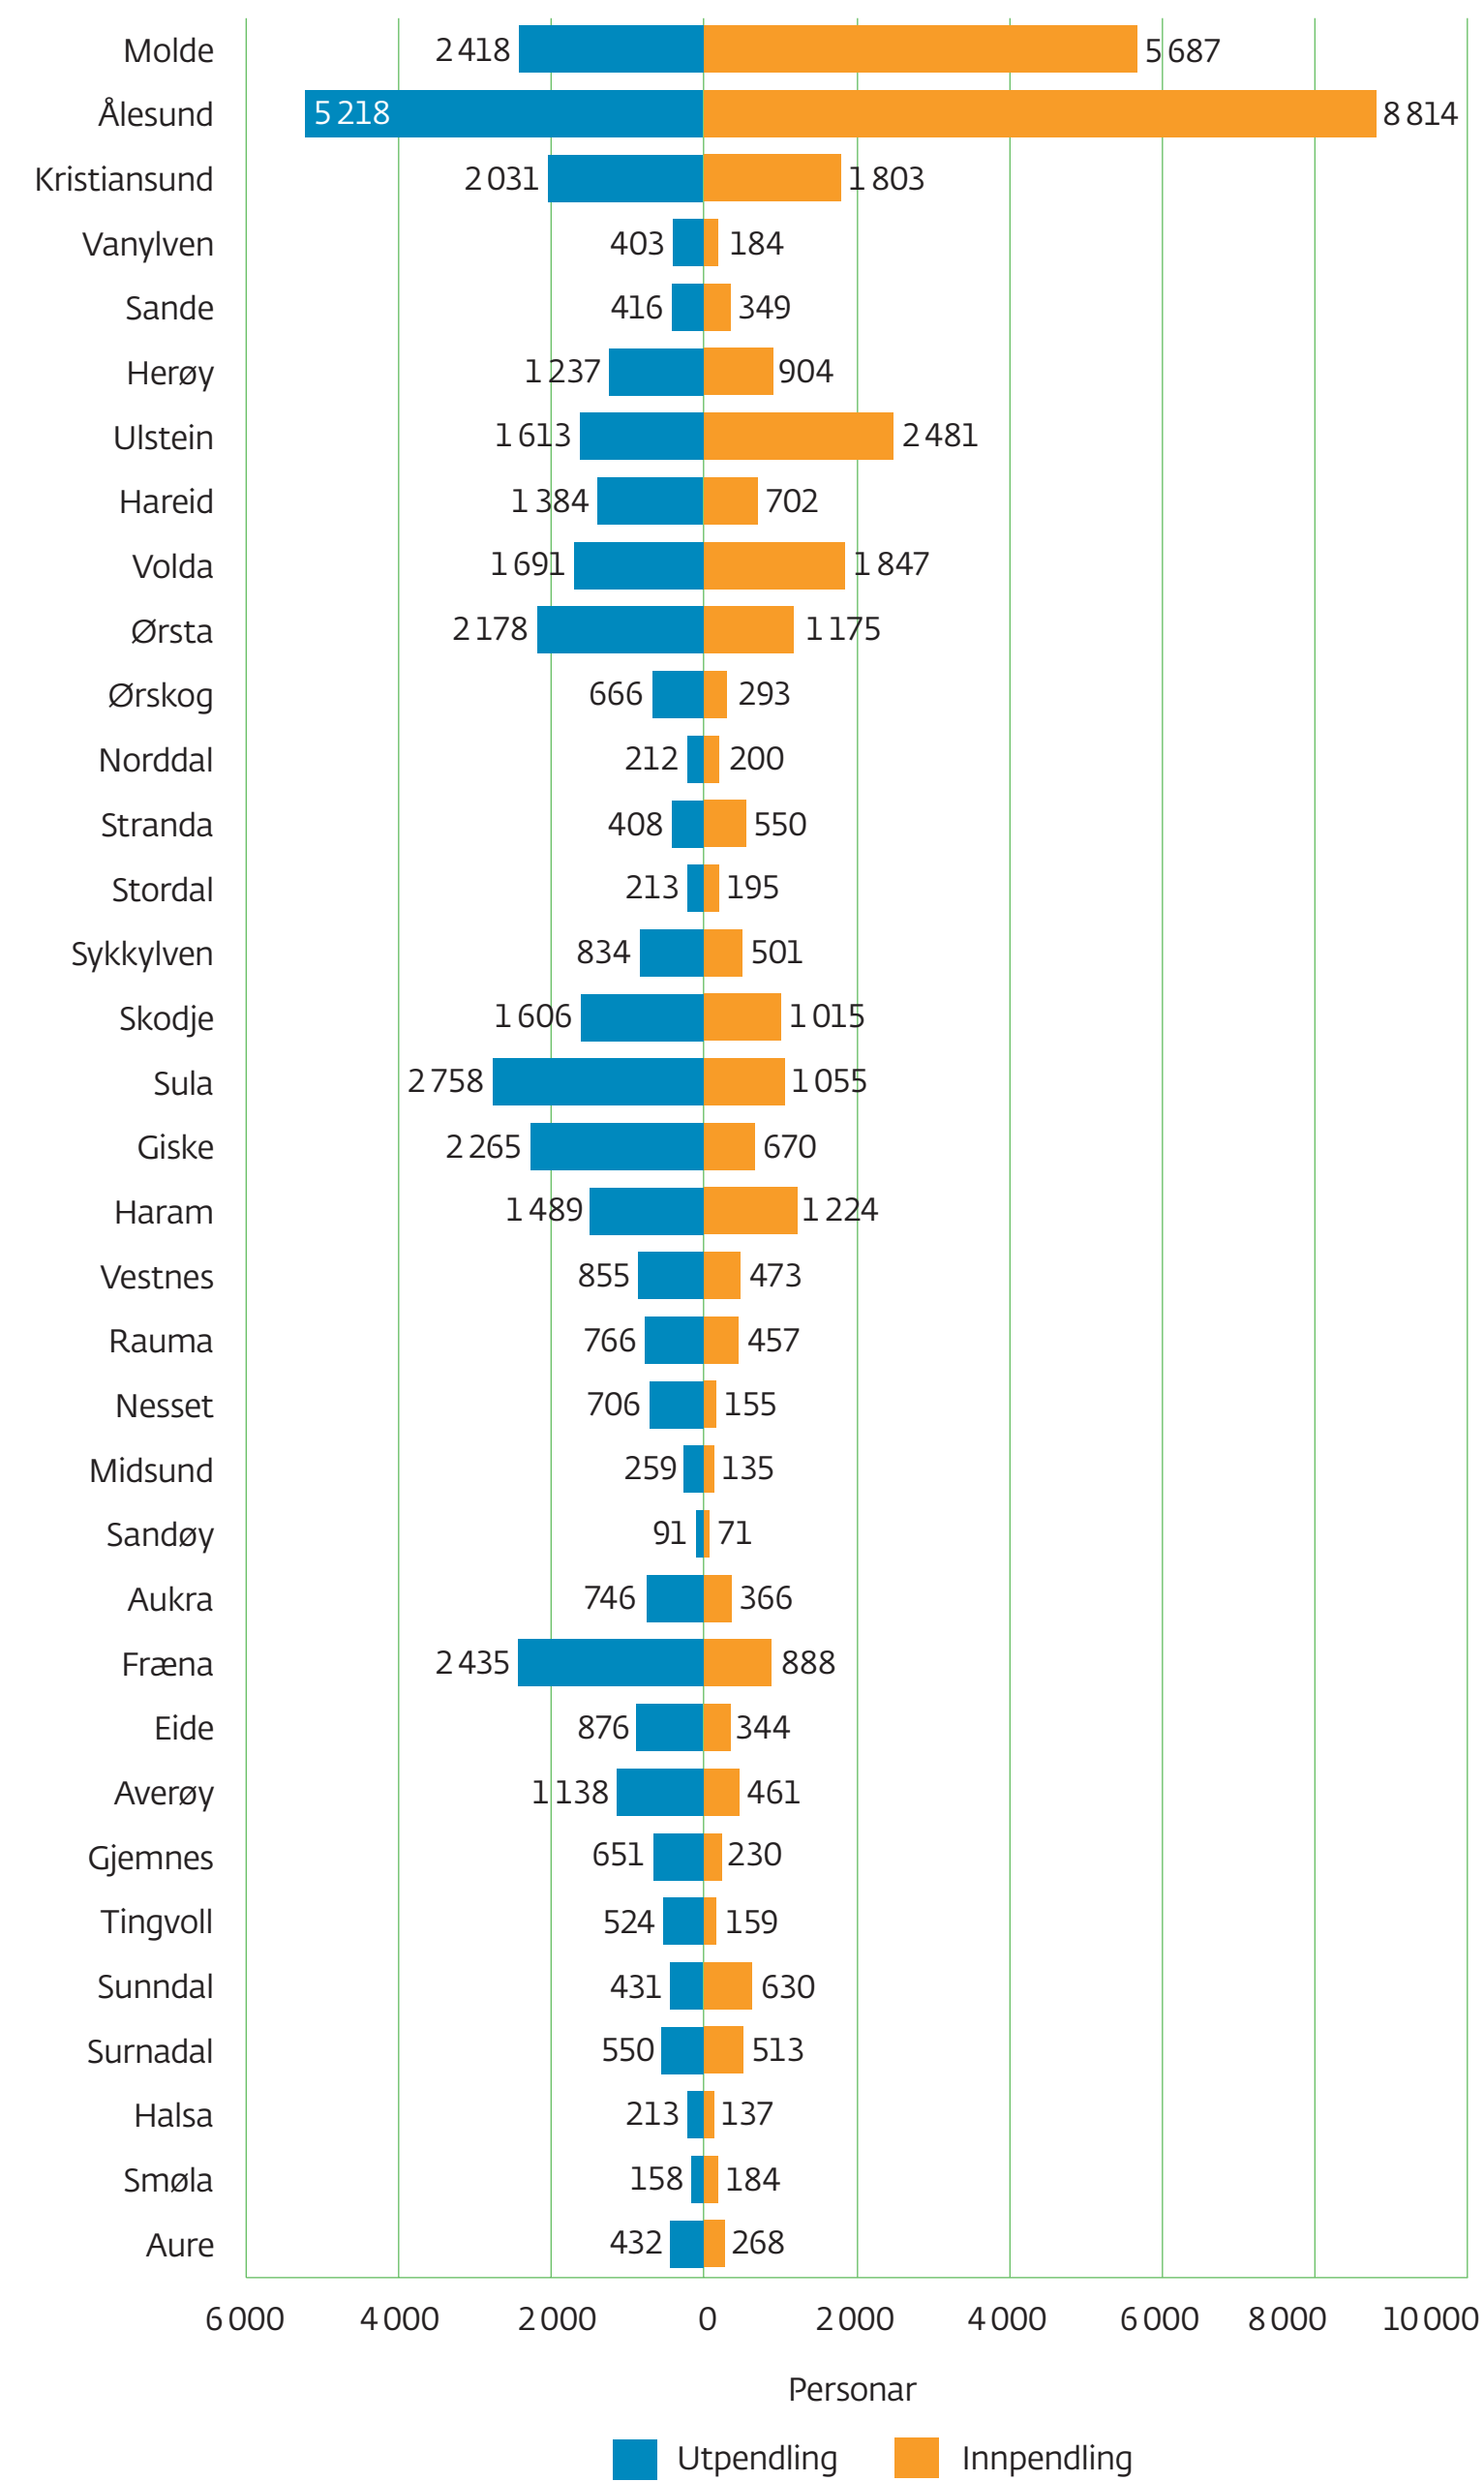

# Tal inn- og utpendlarar, 2019

Kjelde: SSB

Møre og Romsdal  
fylkeskommune

[mrfylke.no/fylkesstatistikk](http://mrfylke.no/fylkesstatistikk)