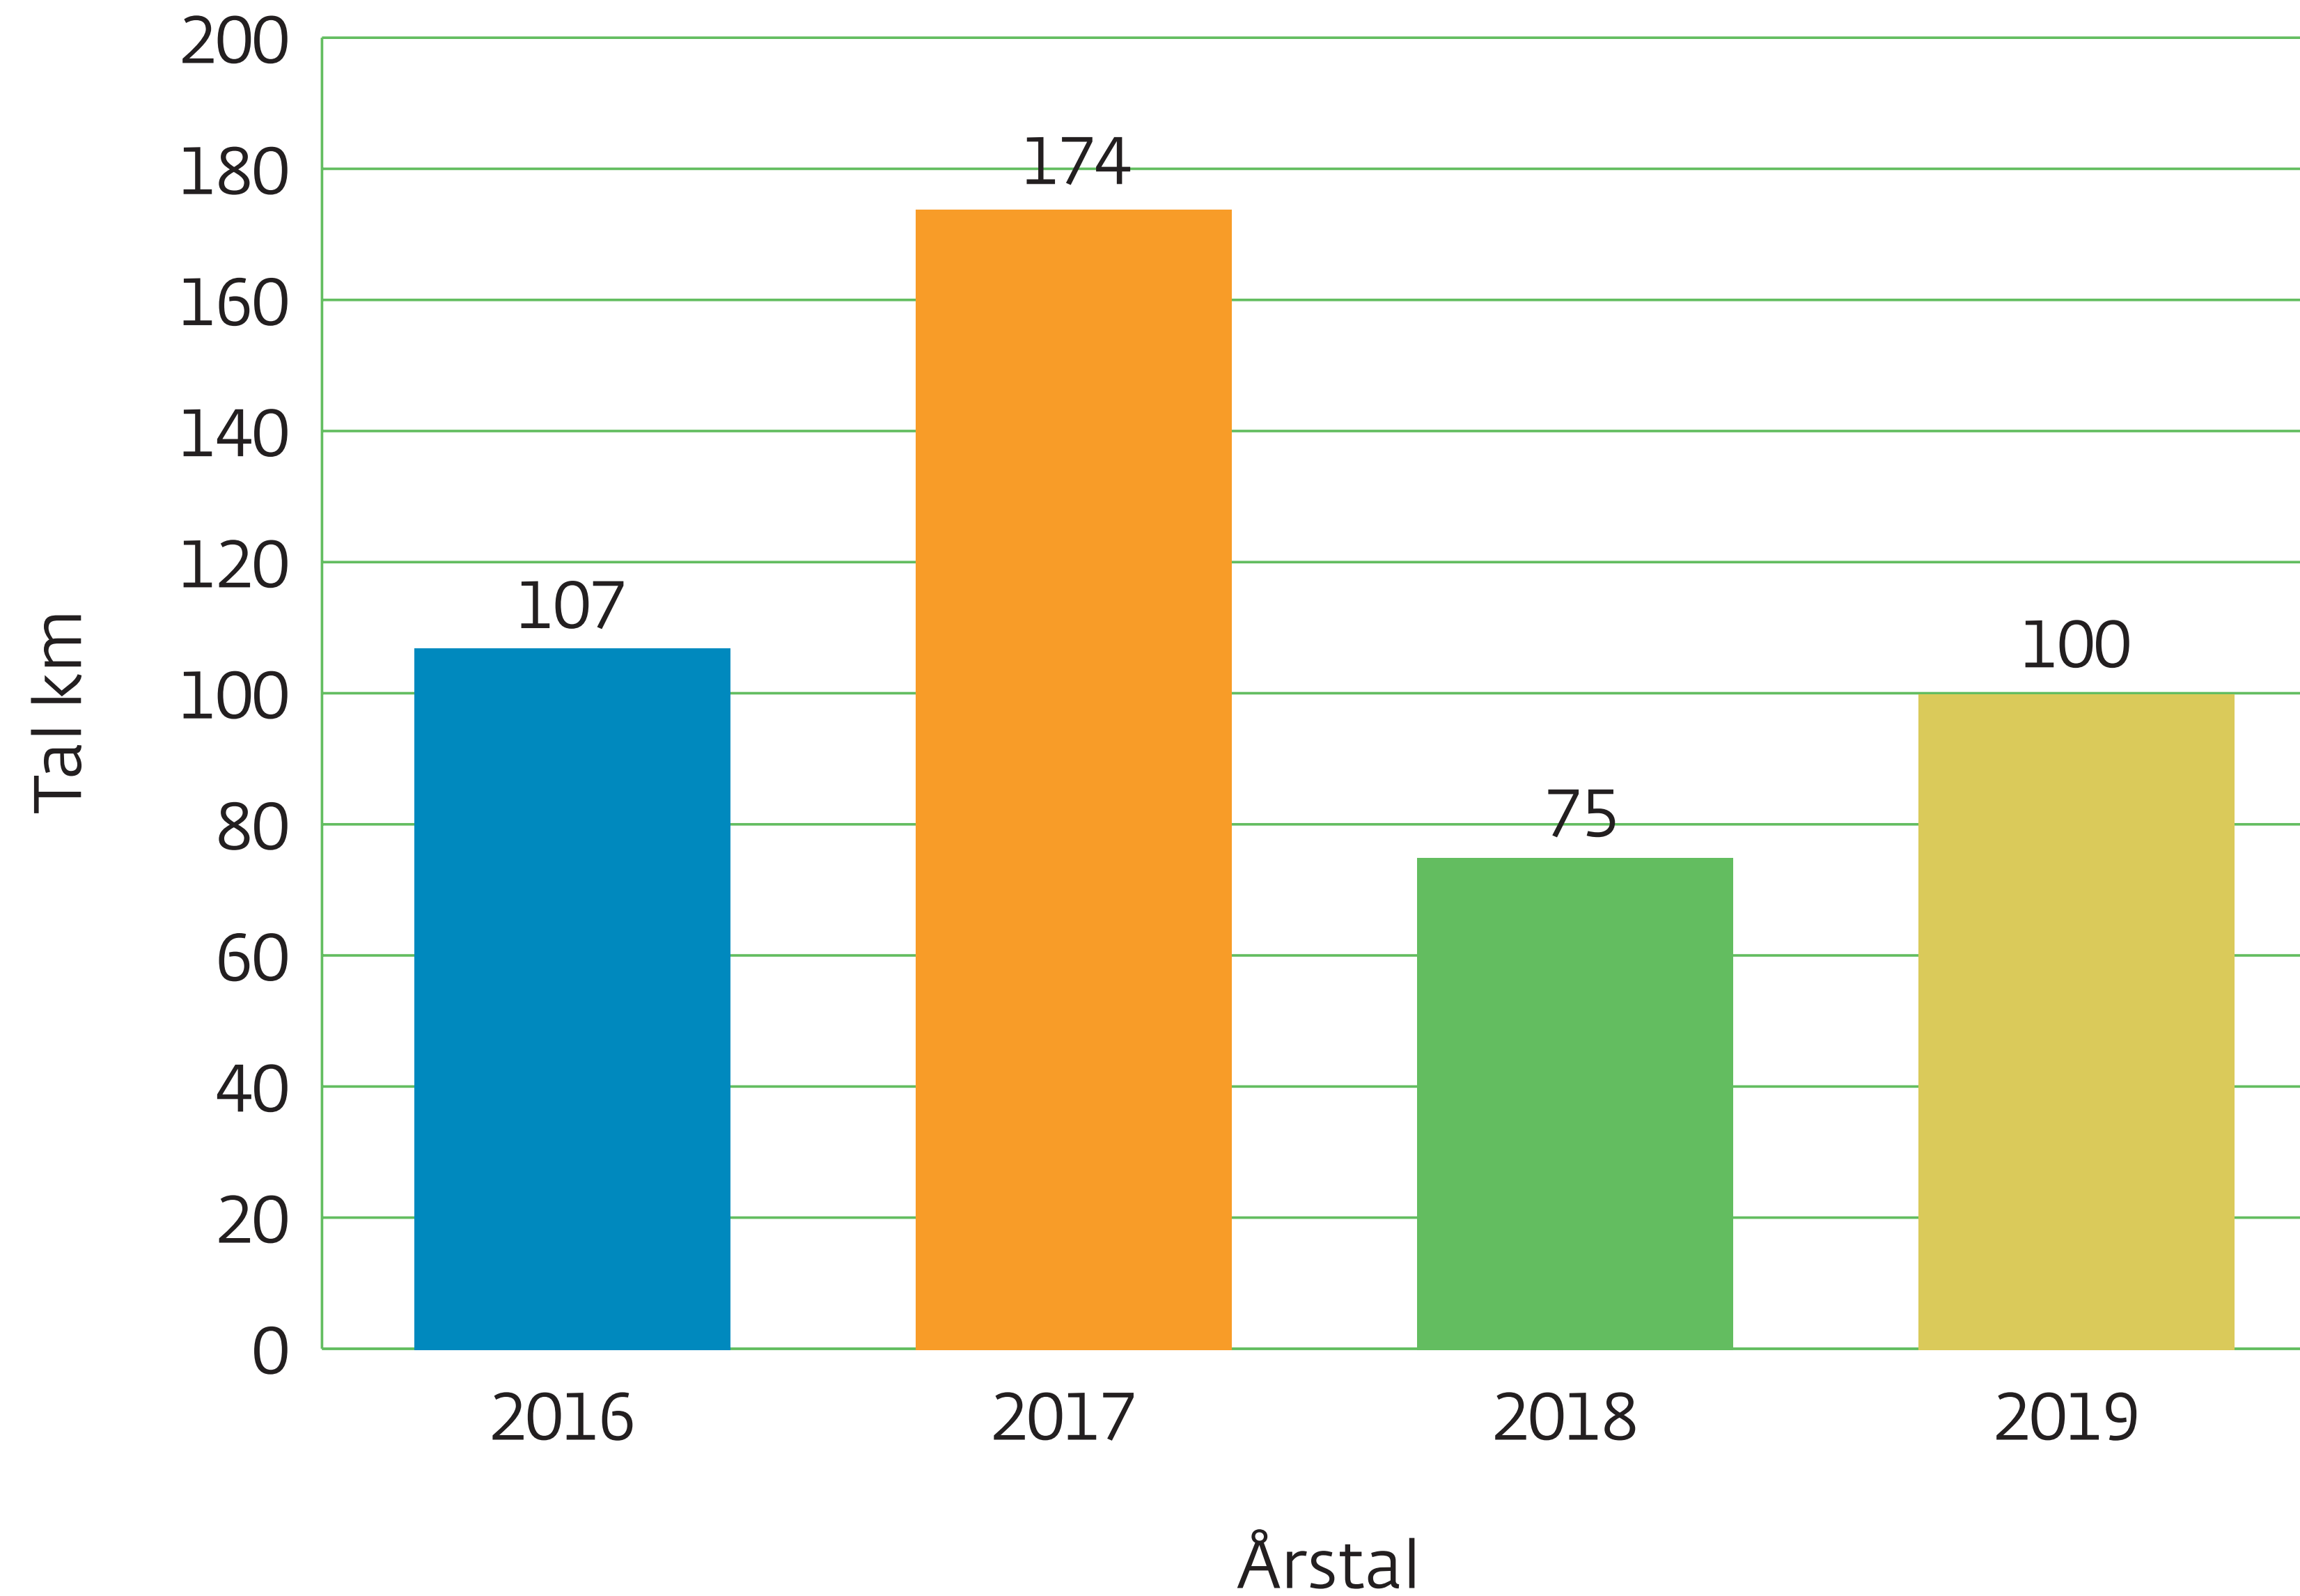

# Tal km asfaltering av fylkesveg i Møre og Romsdal 2016–2019

Kjelde: Statens vegvesen

Møre og Romsdal  
fylkeskommune

[mrfylke.no/fylkesstatistikk](http://mrfylke.no/fylkesstatistikk)