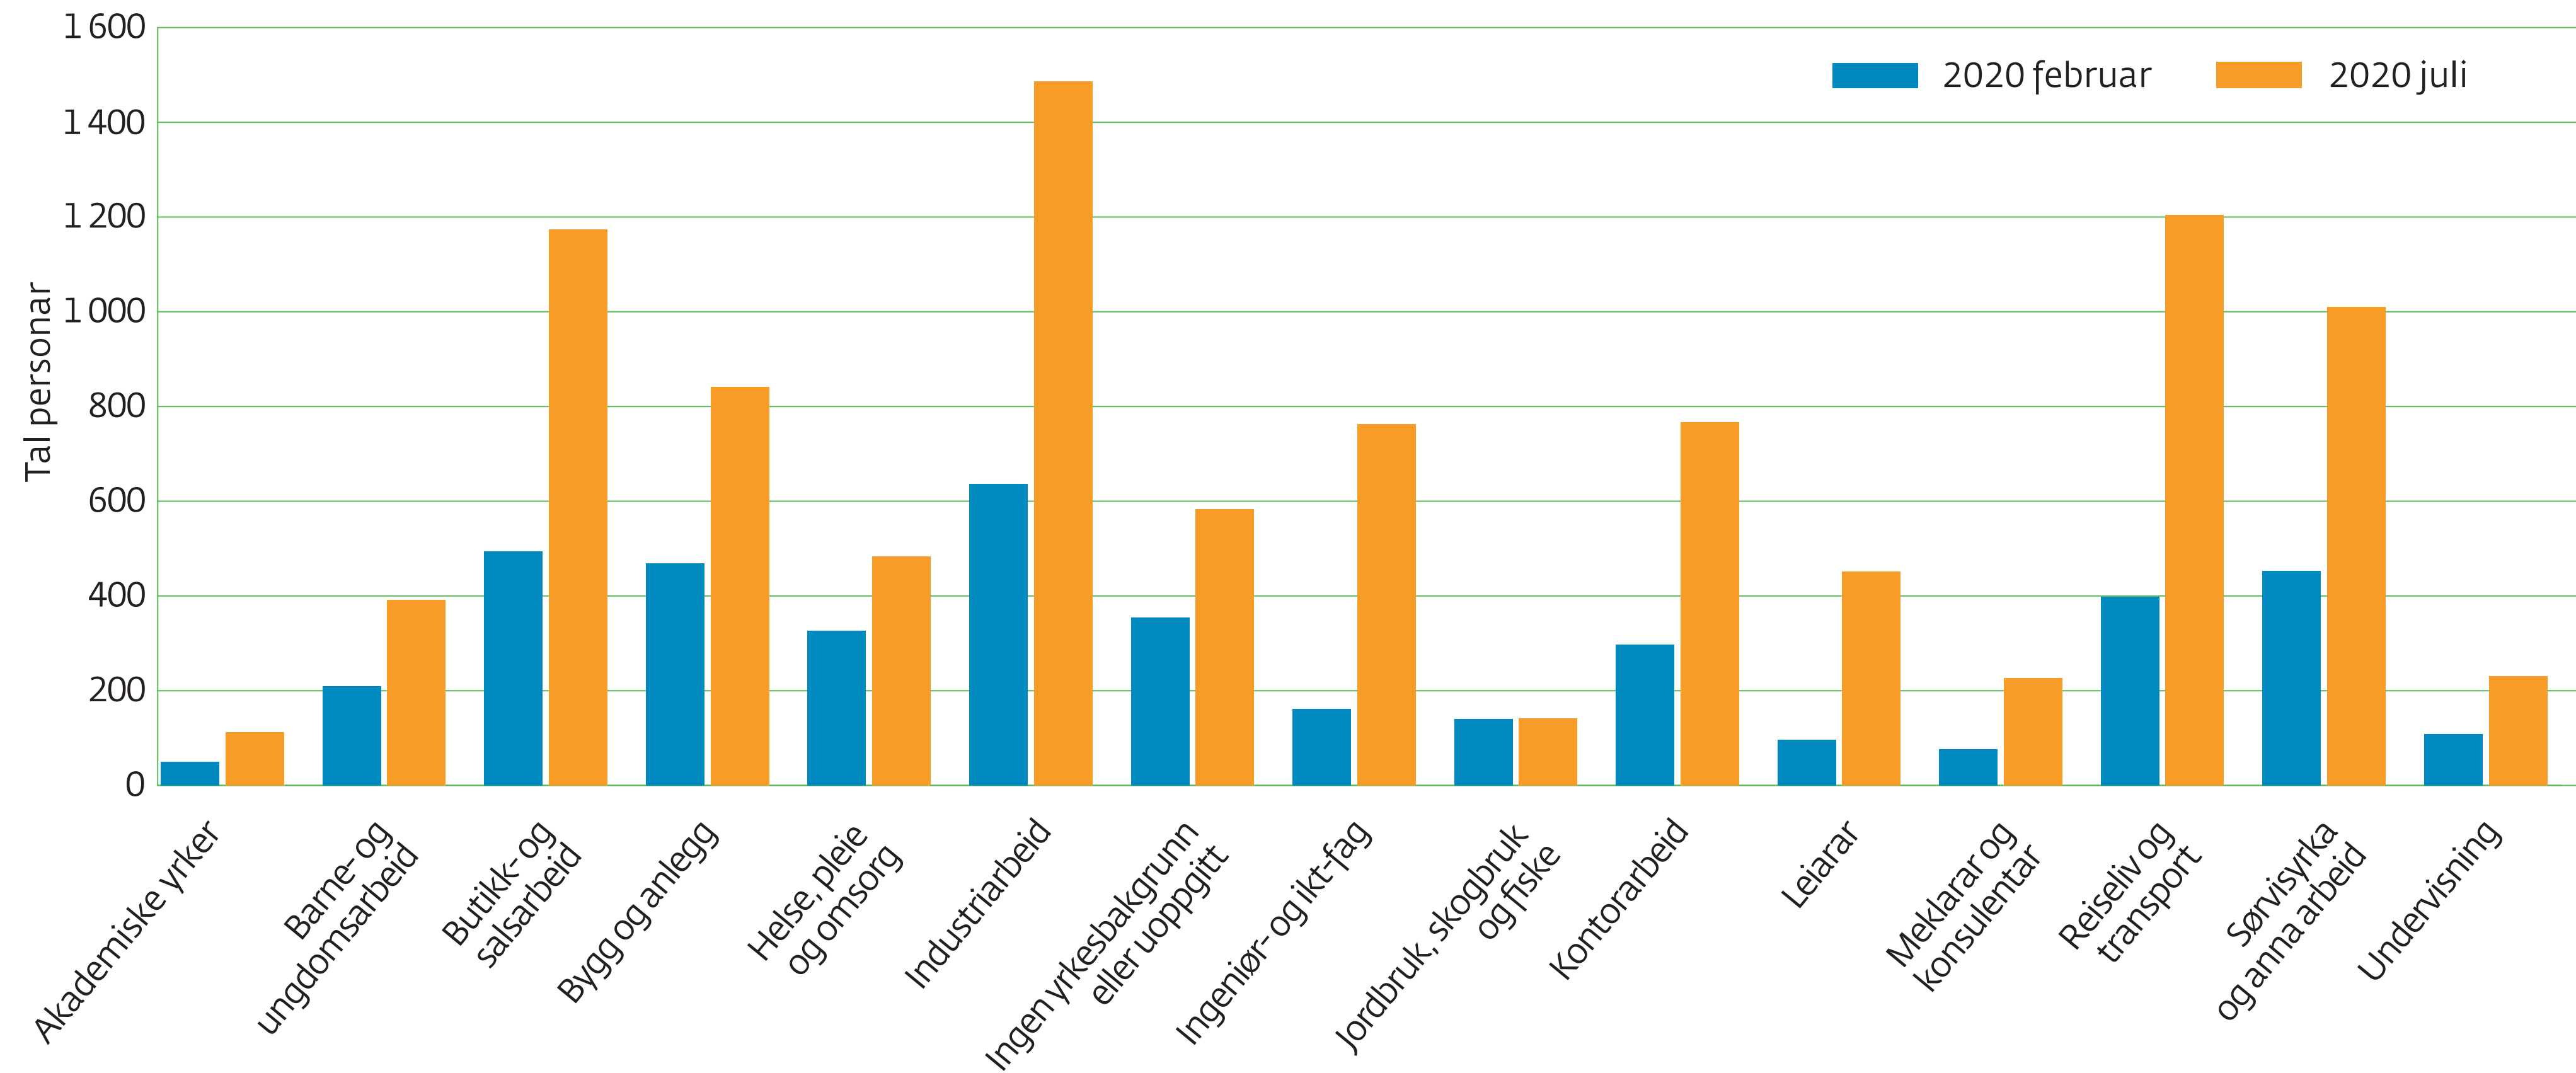

Tal personar heilt eller delvis ledige etter yrkesgrupper, Møre og Romsdal, februar og juli, 2020

Kjelde: NAV

Møre og Romsdal
fylkeskommune

mrfylke.no/fylkesstatistikk