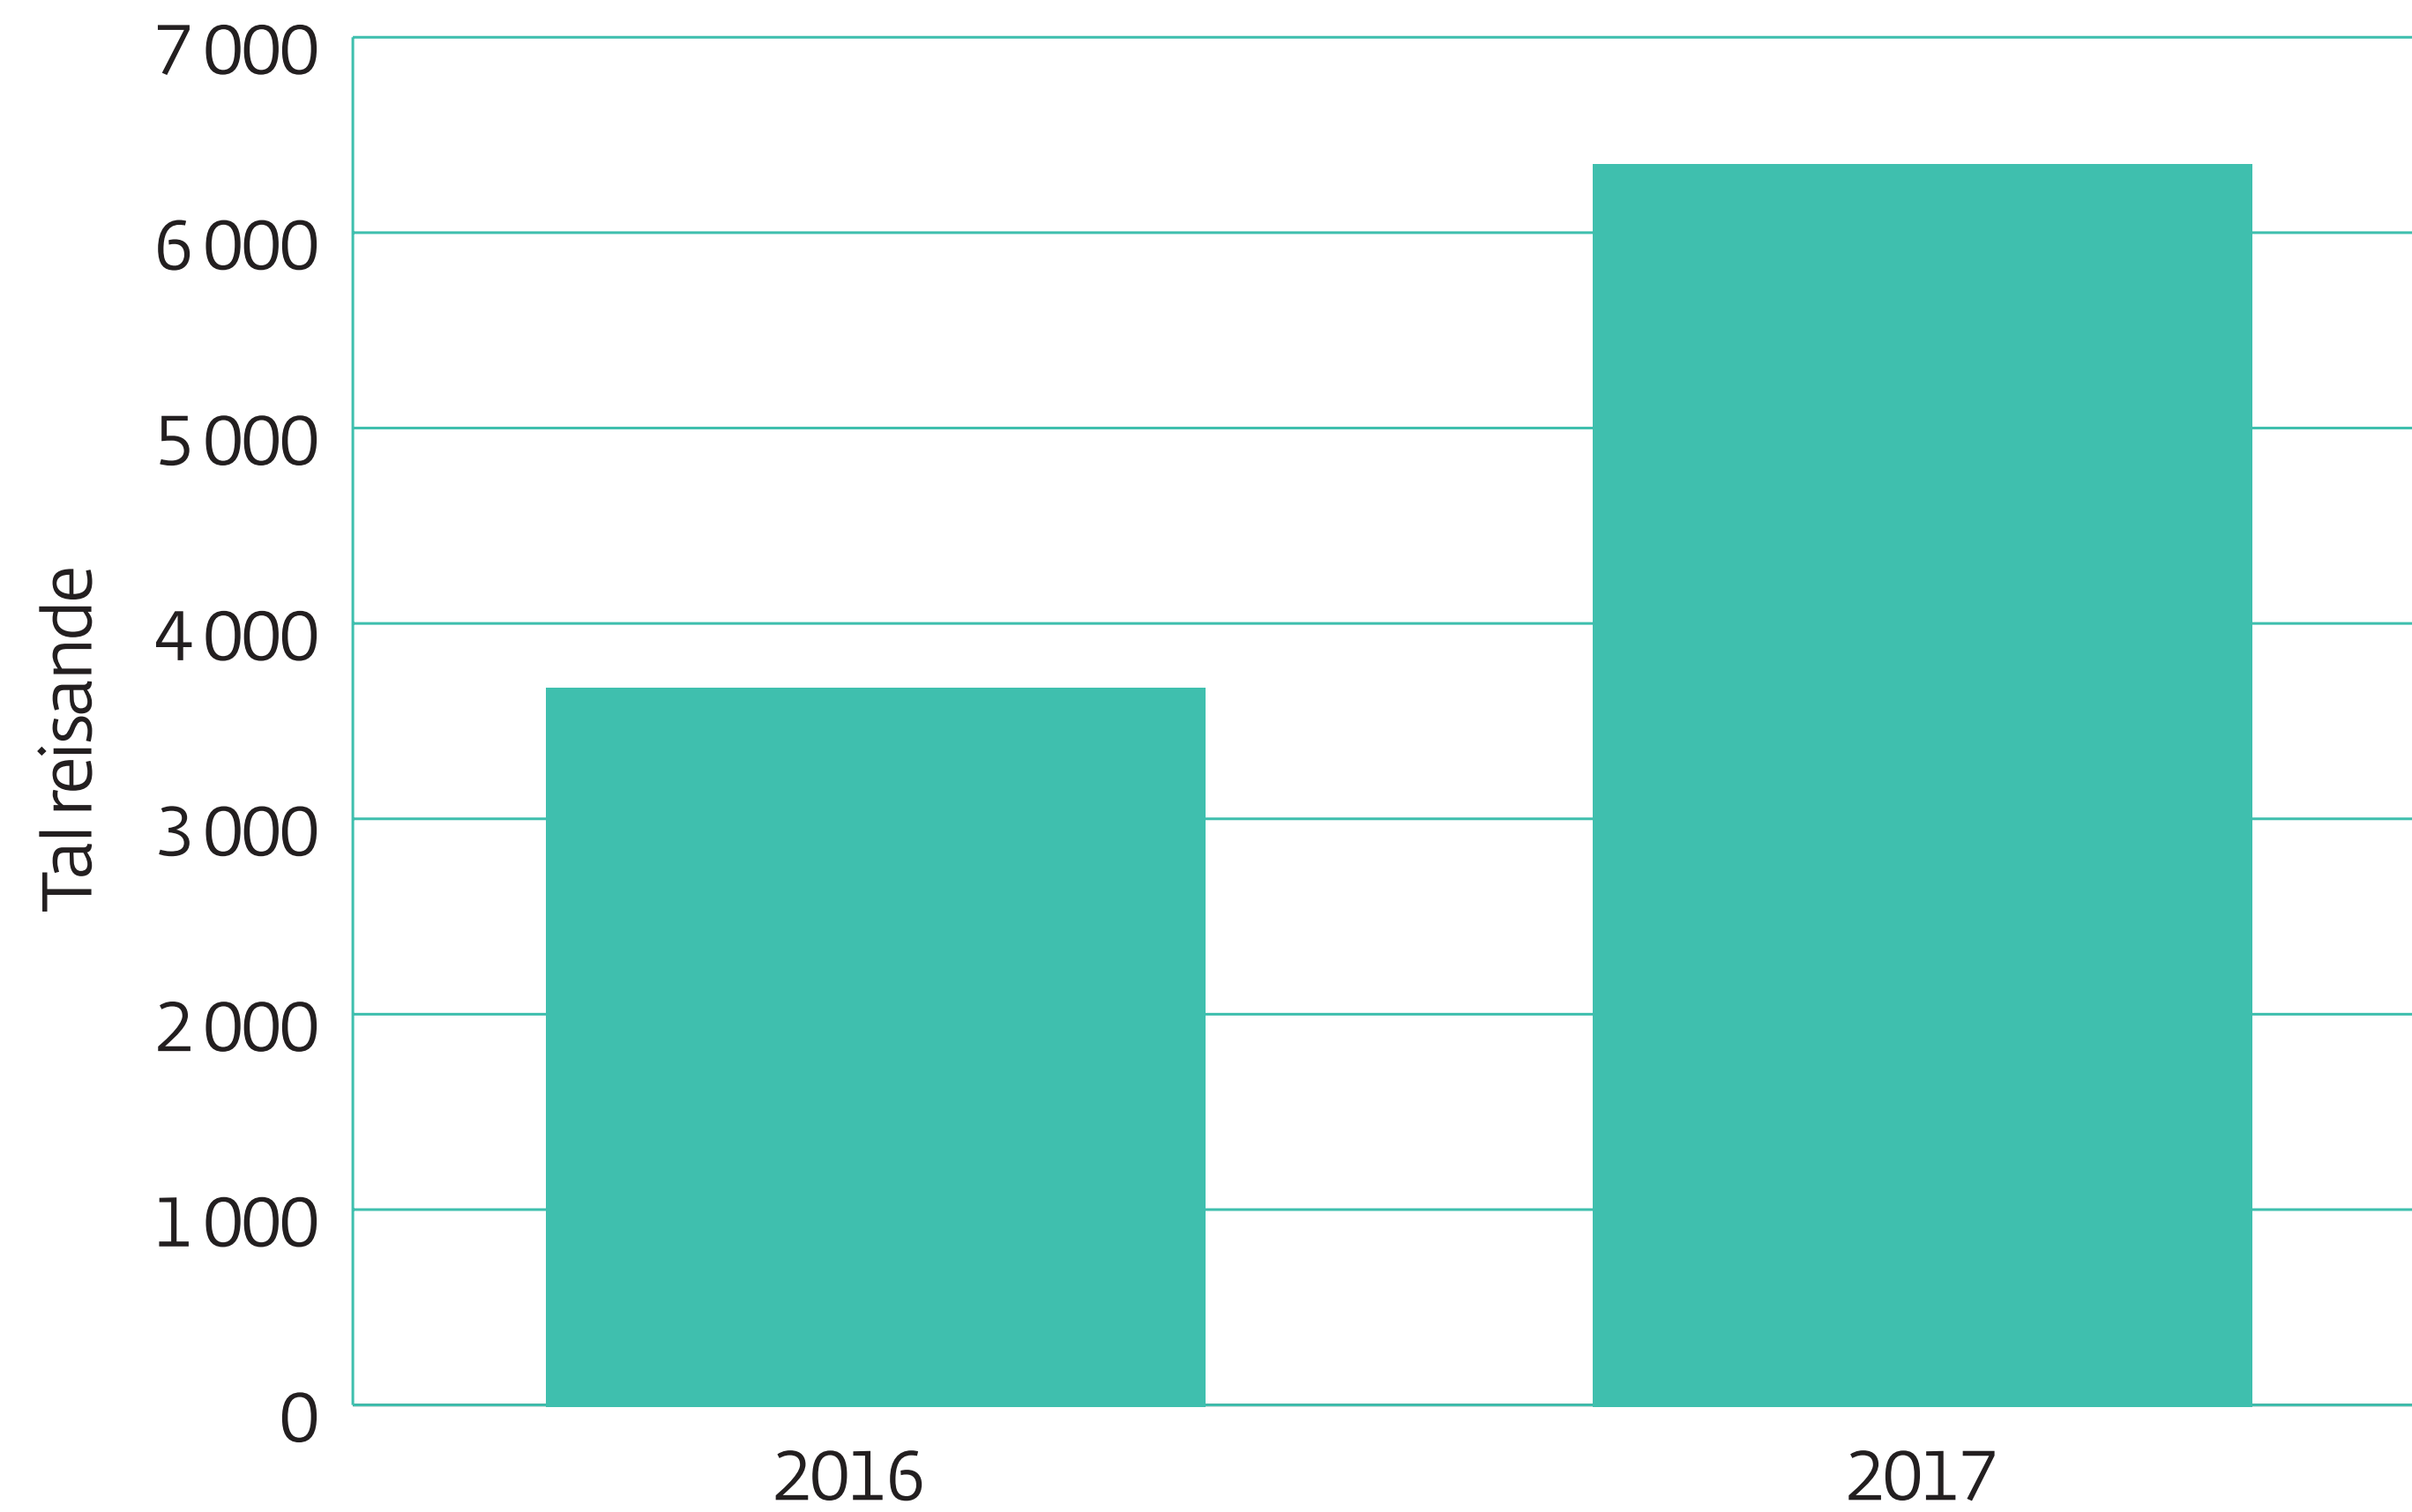

Tal reisande med Travel like the locals, 2016 og 2017

Kjelde: FRAM/Møre og Romsdal fylkeskommune

Møre og Romsdal
fylkeskommune

www.mrfylke.no/fylkesstatistikk