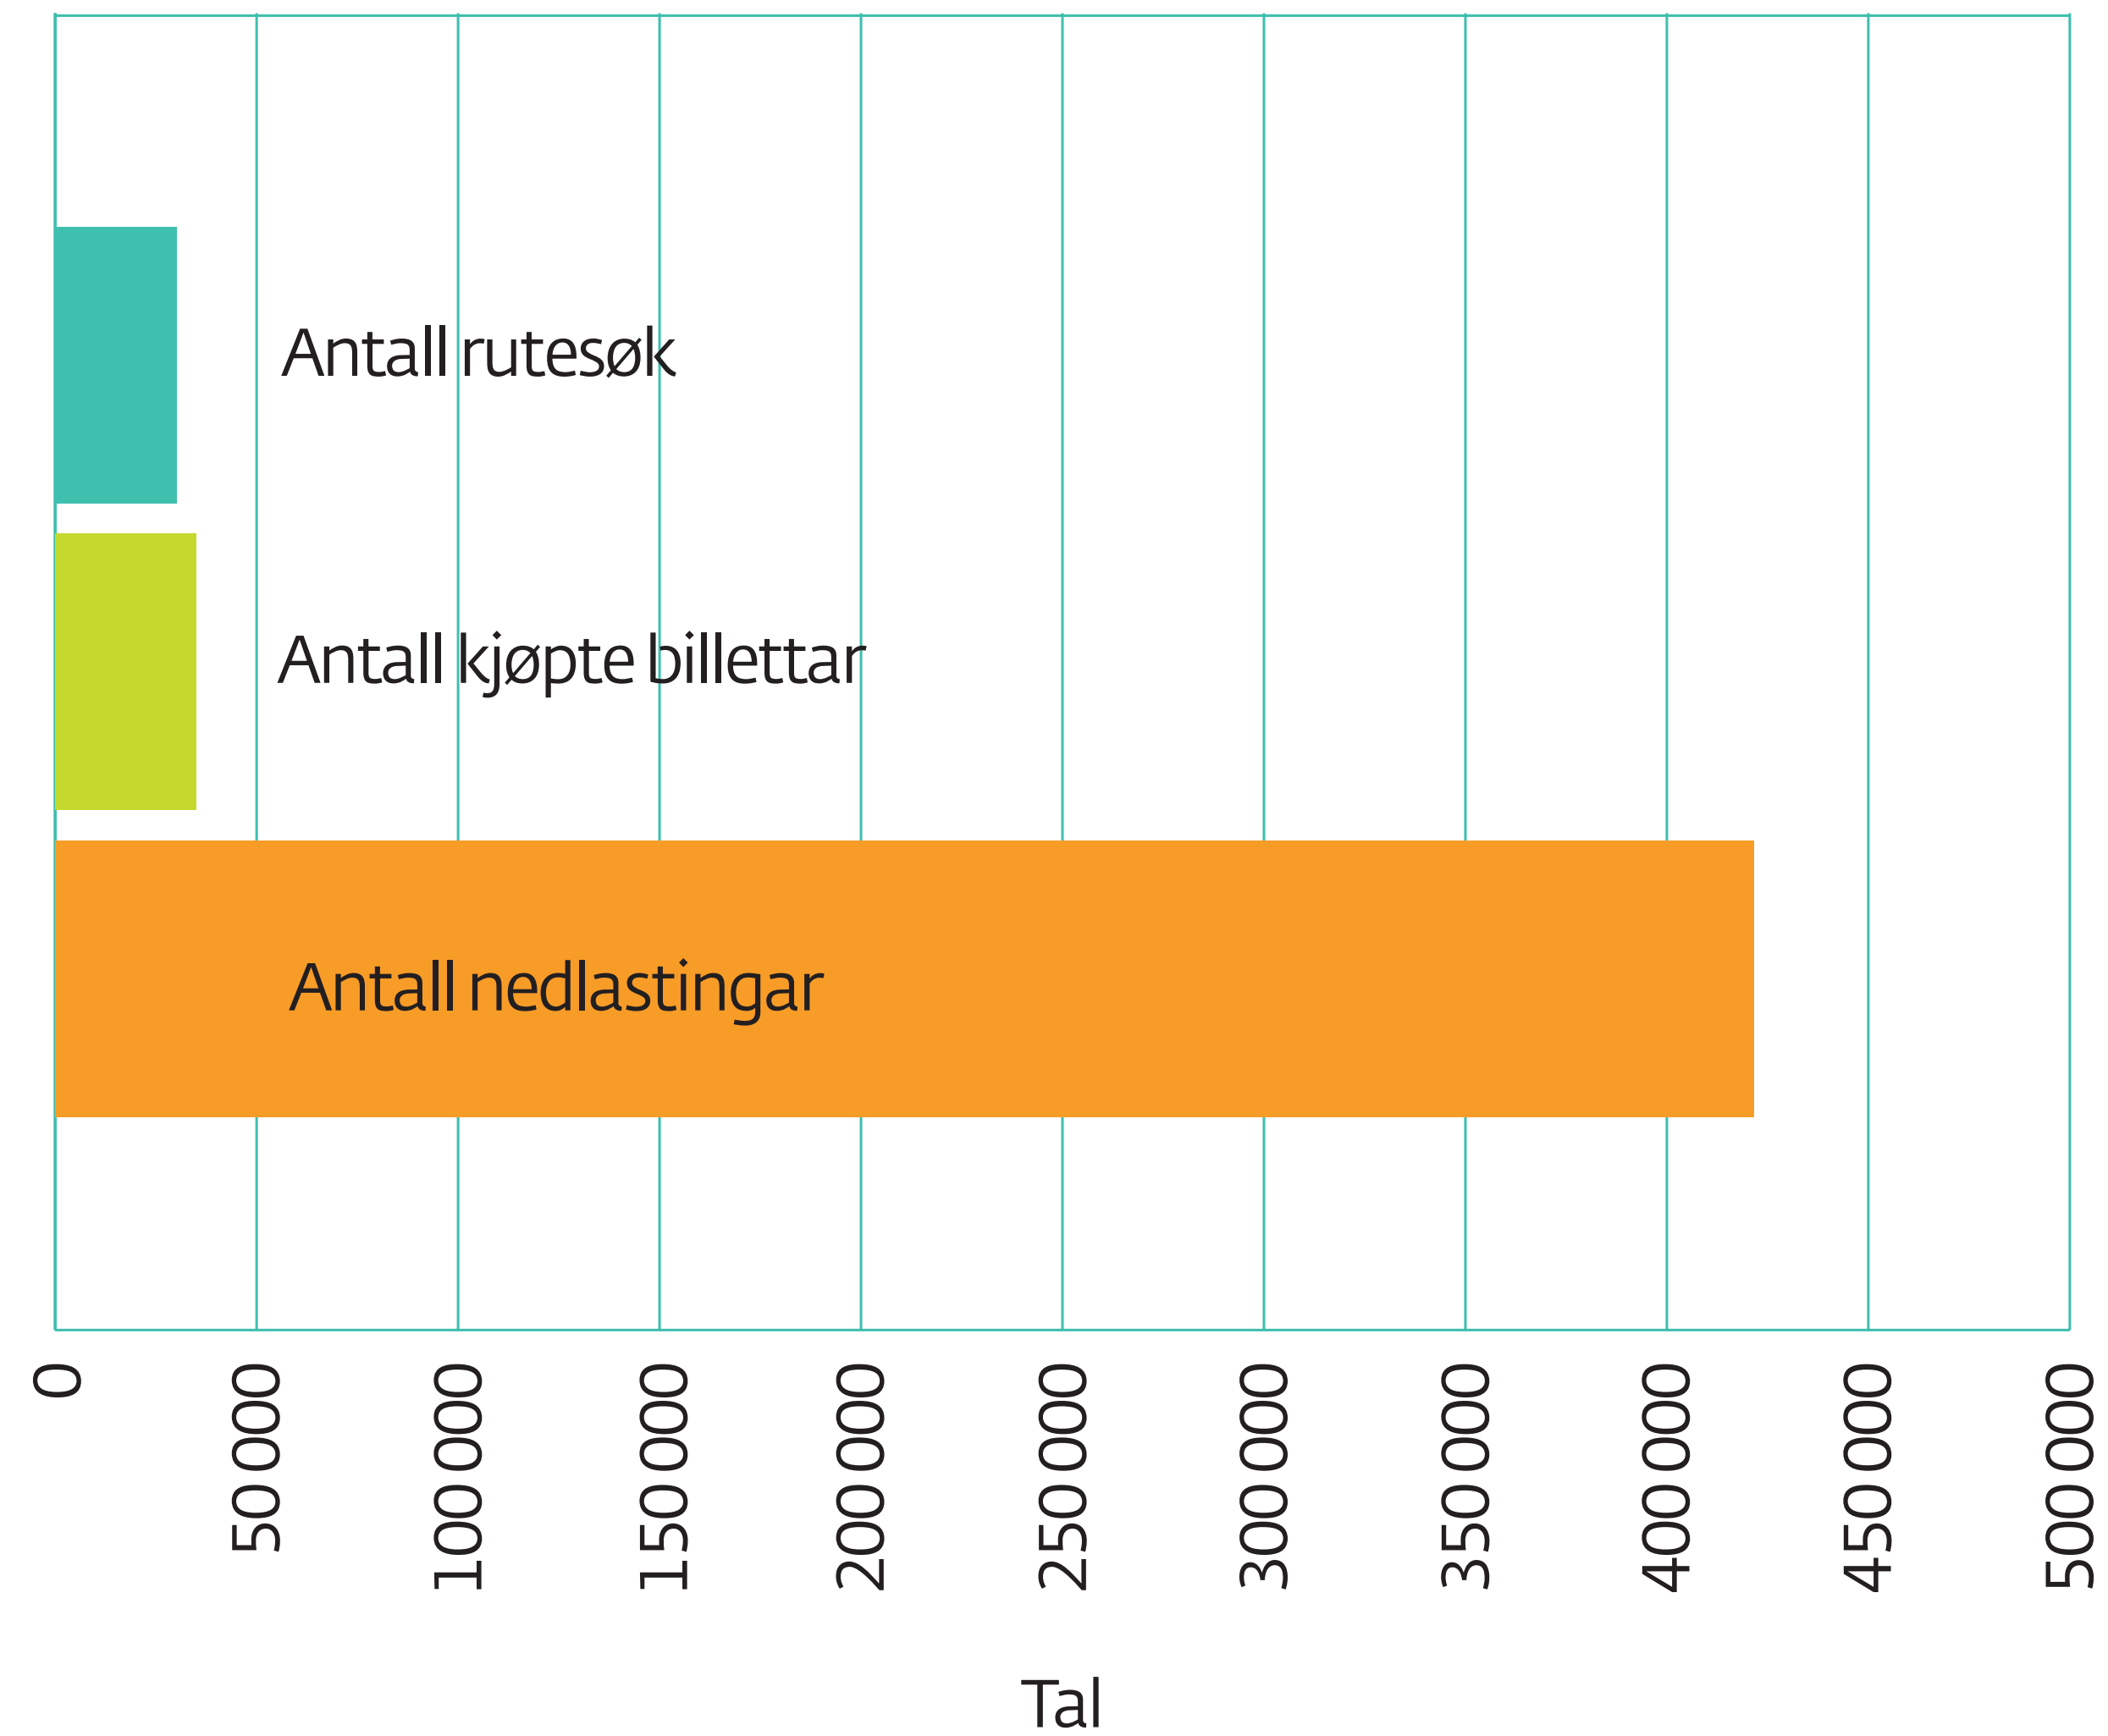

Bruk av mobilappen FRAM 05.07–31.12.2017

Kjelde: FRAM/Møre og Romsdal fylkeskommune

Møre og Romsdal
fylkeskommune

www.mrfylke.no/fylkesstatistikk