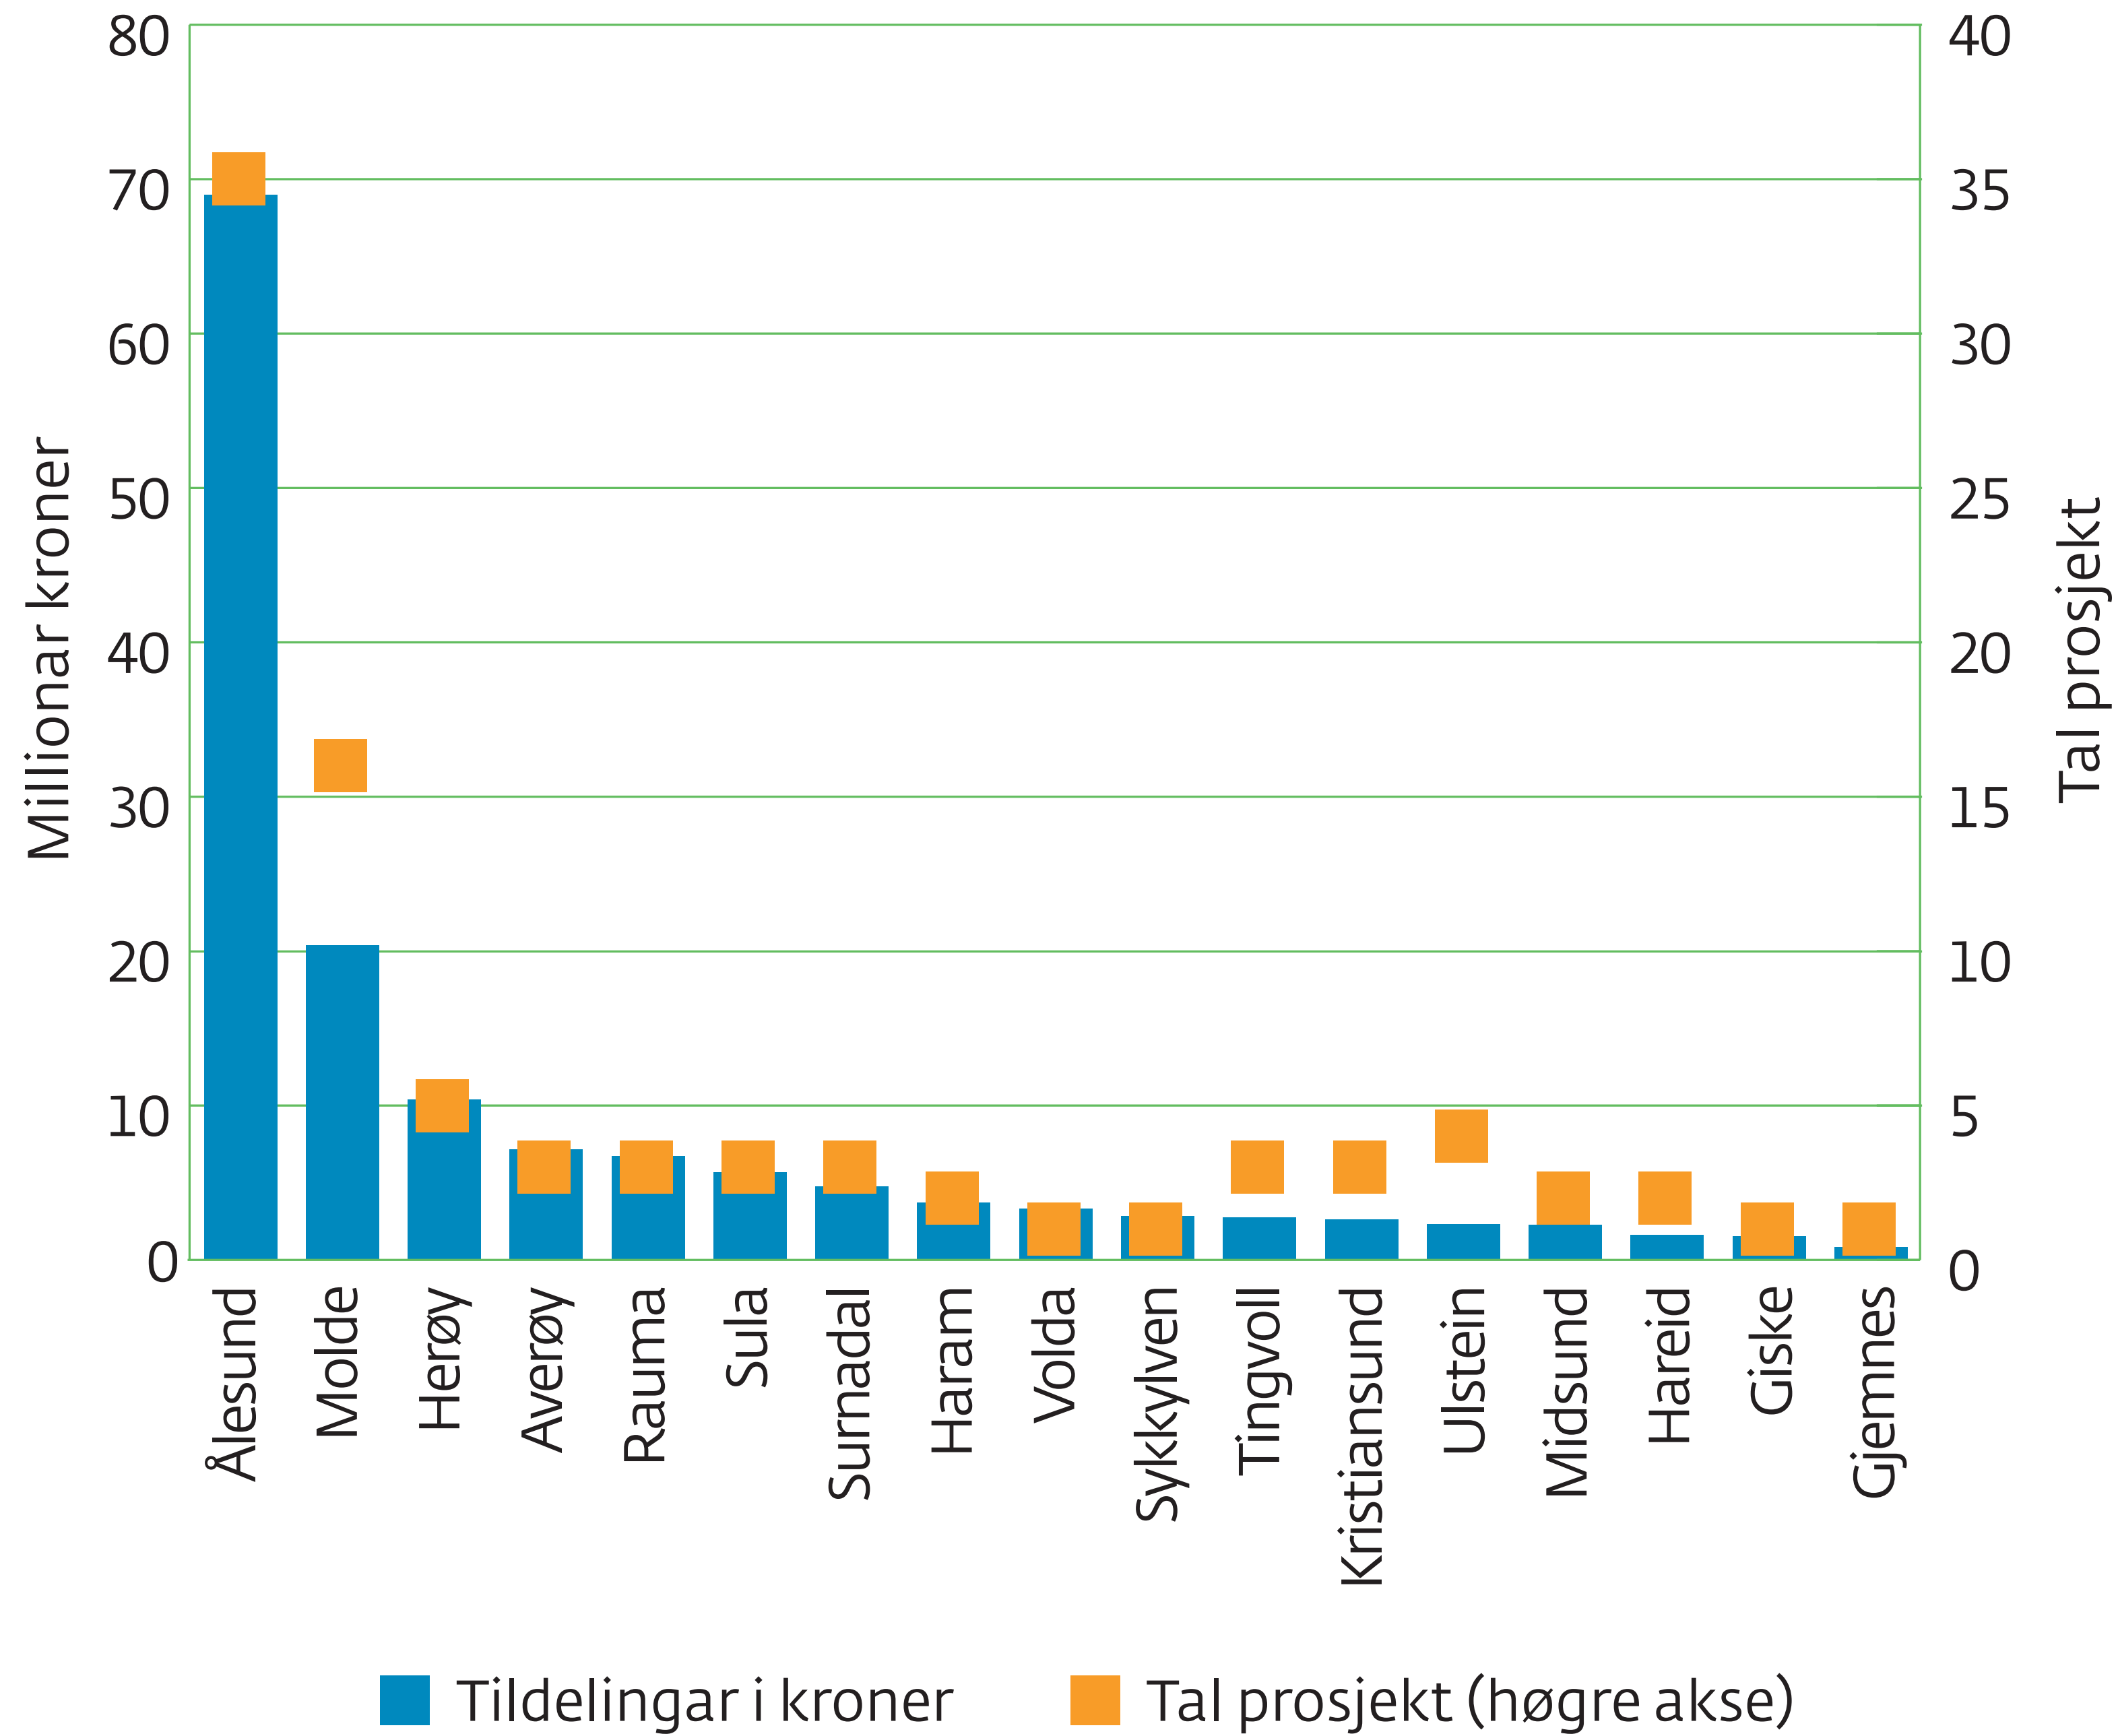

# Tildelingar per kommune i kroner og tal prosjekt, 2020

Kjelde: Forskningsrådet

Møre og Romsdal  
fylkeskommune

[mrfylke.no/fylkesstatistikk](http://mrfylke.no/fylkesstatistikk)