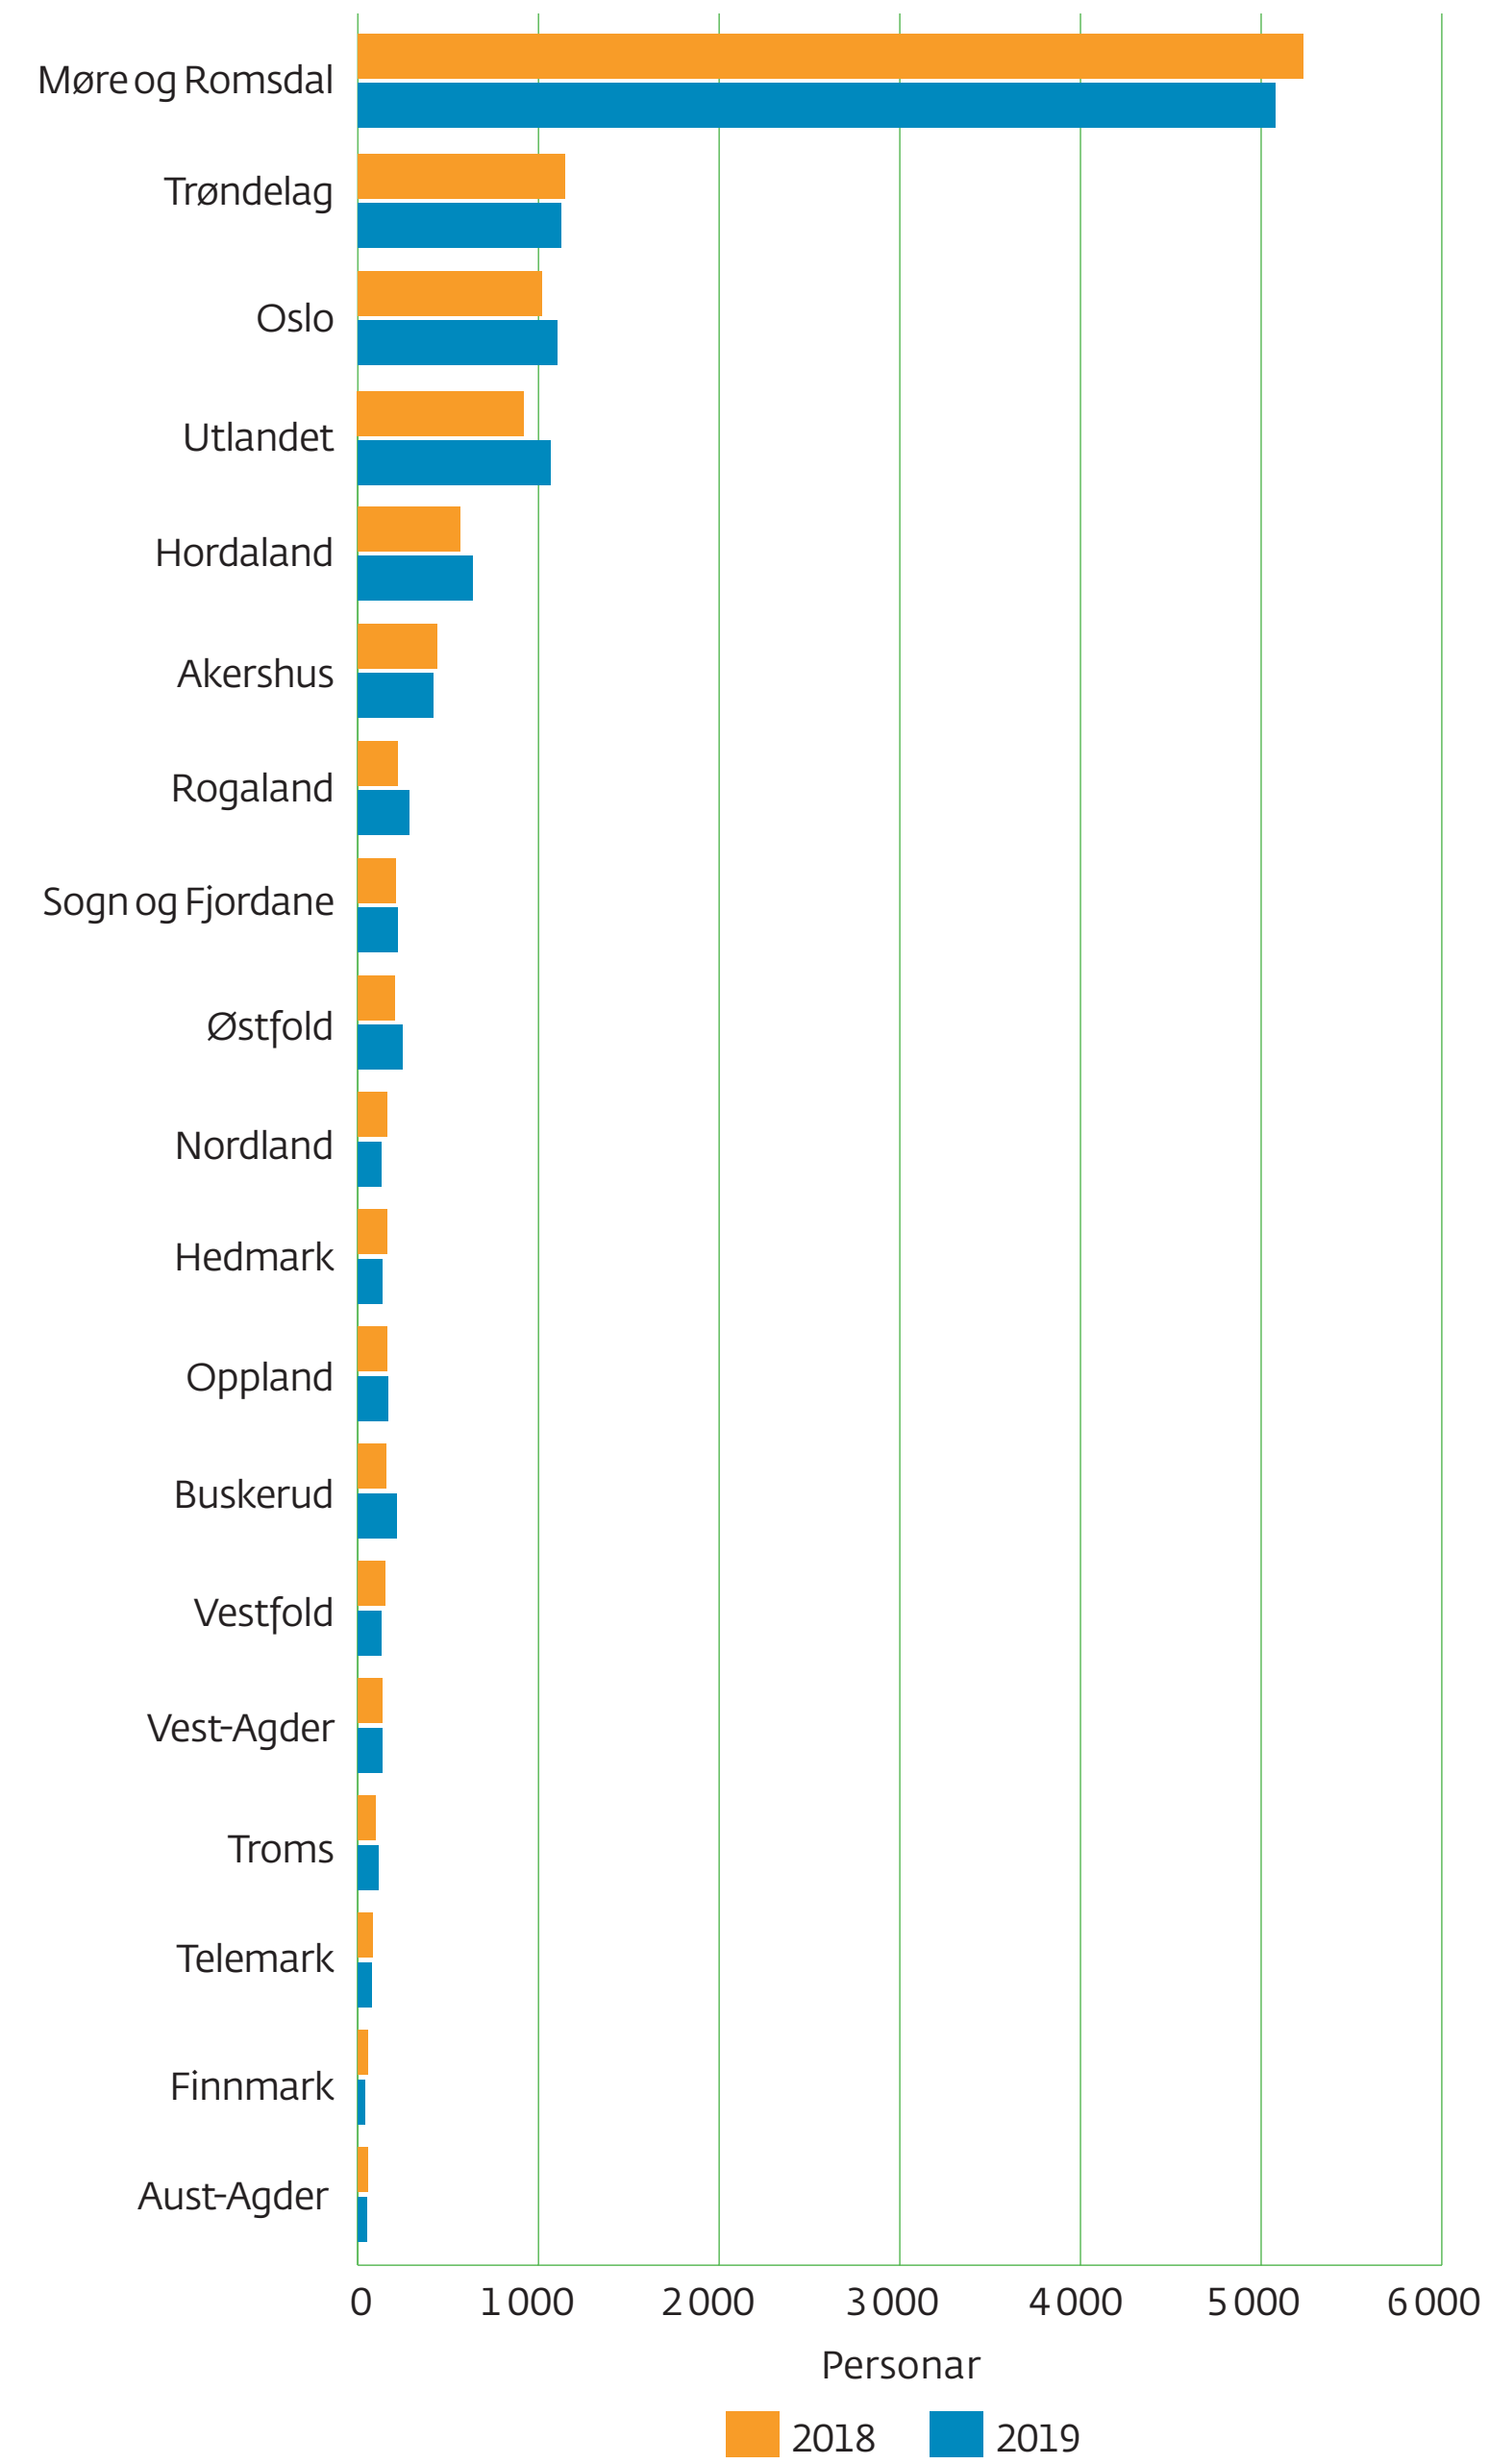

# Tilflyttingsfylke for personer i Møre og Romsdal som flyttar til ein annan kommune

Kjelde: SSB

Møre og Romsdal  
fylkeskommune

[mrfylke.no/fylkesstatistikk](http://mrfylke.no/fylkesstatistikk)