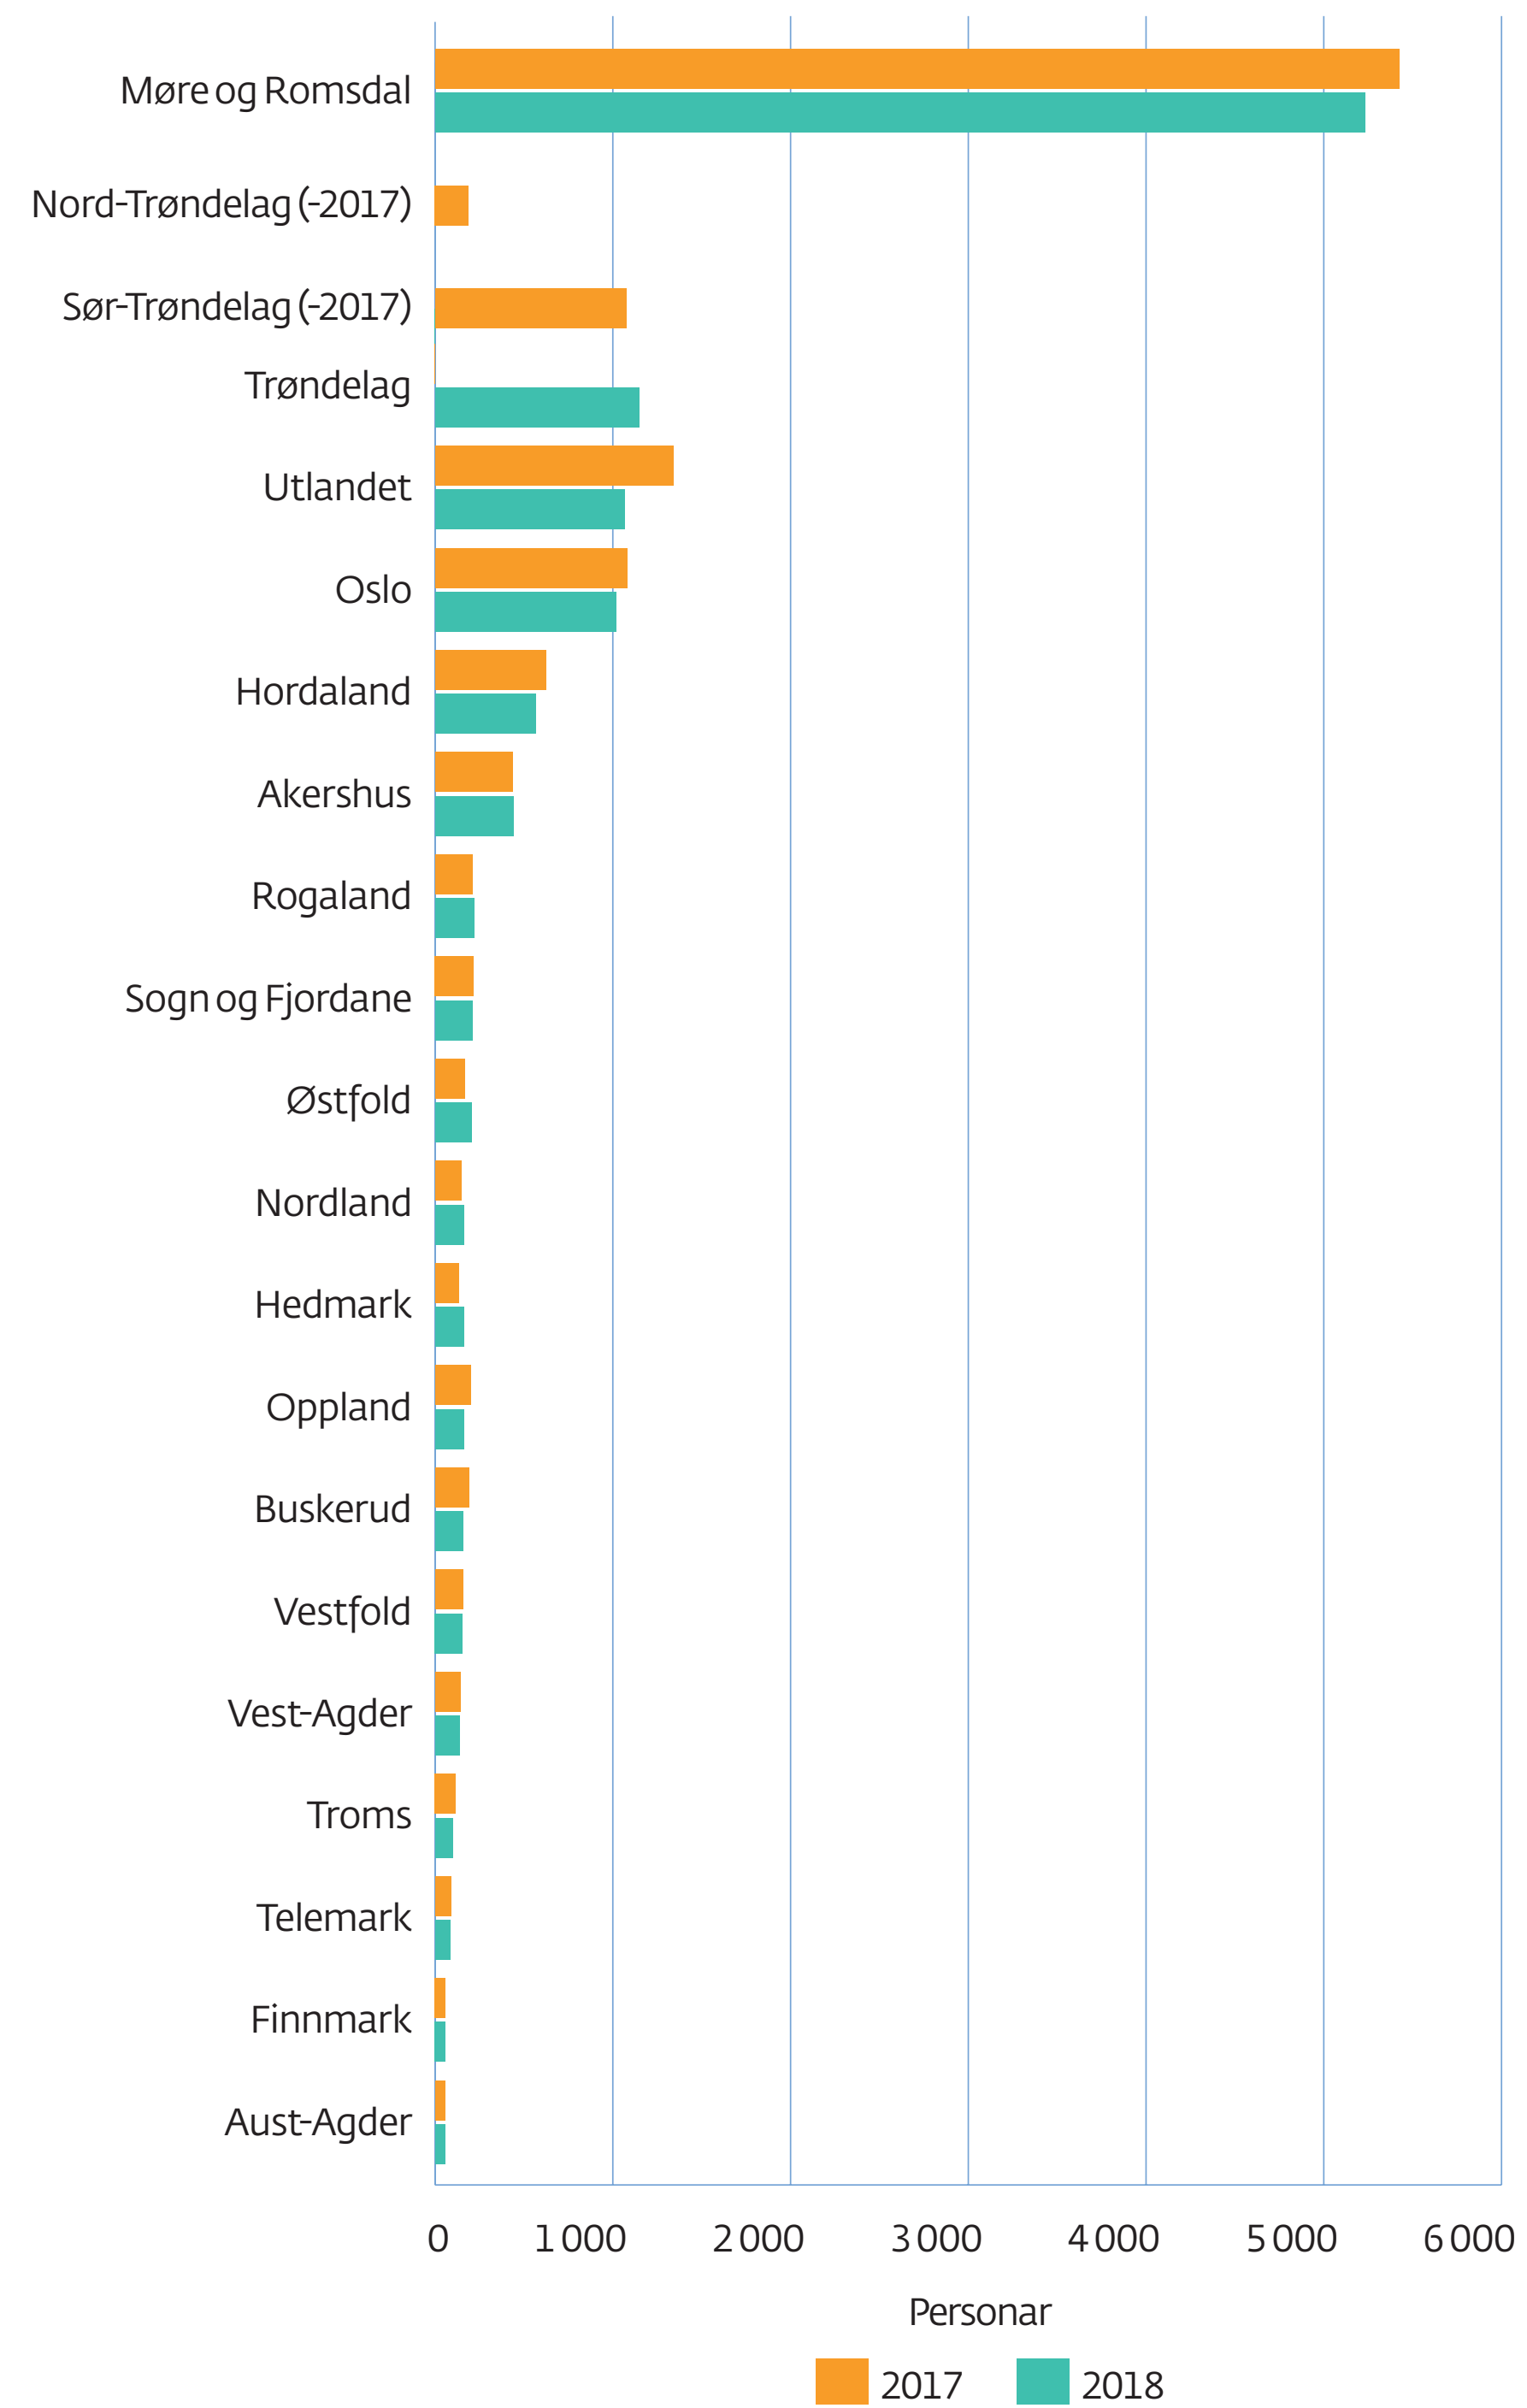

Tilflyttingsfylke for personer i Møre og Romsdal som flyttar til ein annan kommune

Kjelde: SSB

Møre og Romsdal
fylkeskommune

mrfylke.no/fylkesstatistikk