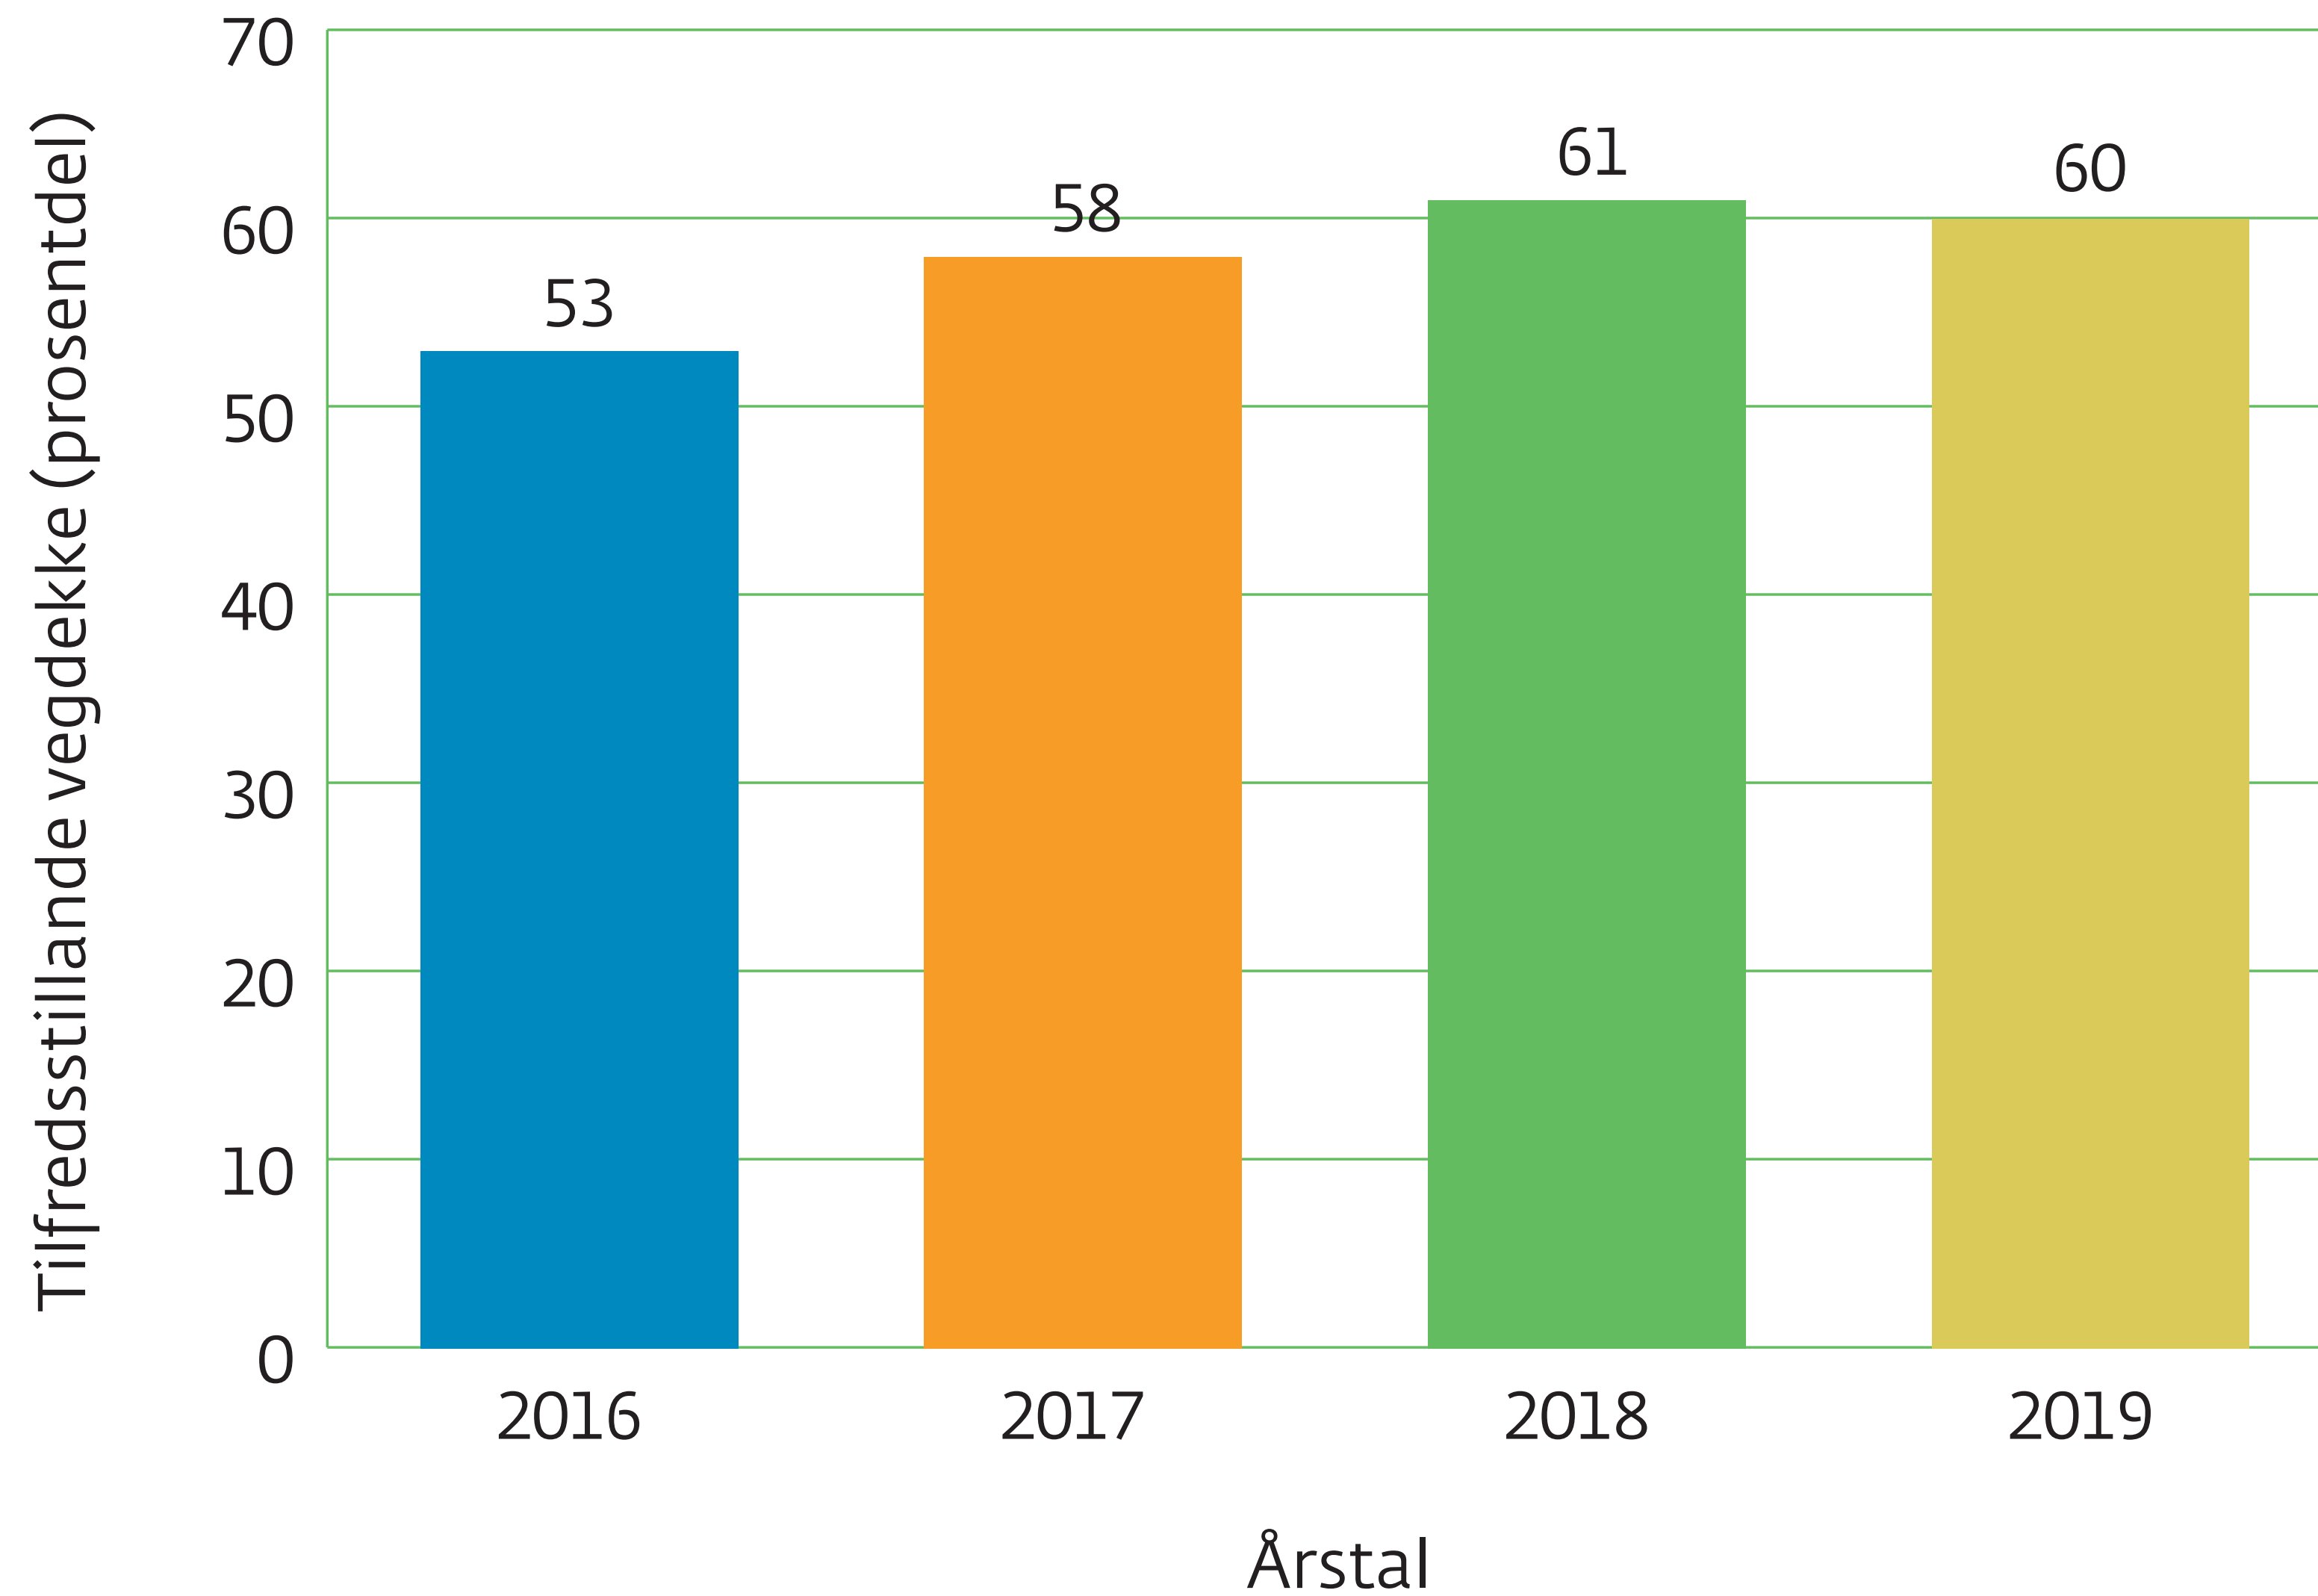

# Tilfredsstillande vegdekke på fylkesveg i Møre og Romsdal, 2016–2019, prosent

Kjelde: Statens vegvesen

Møre og Romsdal  
fylkeskommune

[mrfylke.no/fylkesstatistikk](http://mrfylke.no/fylkesstatistikk)