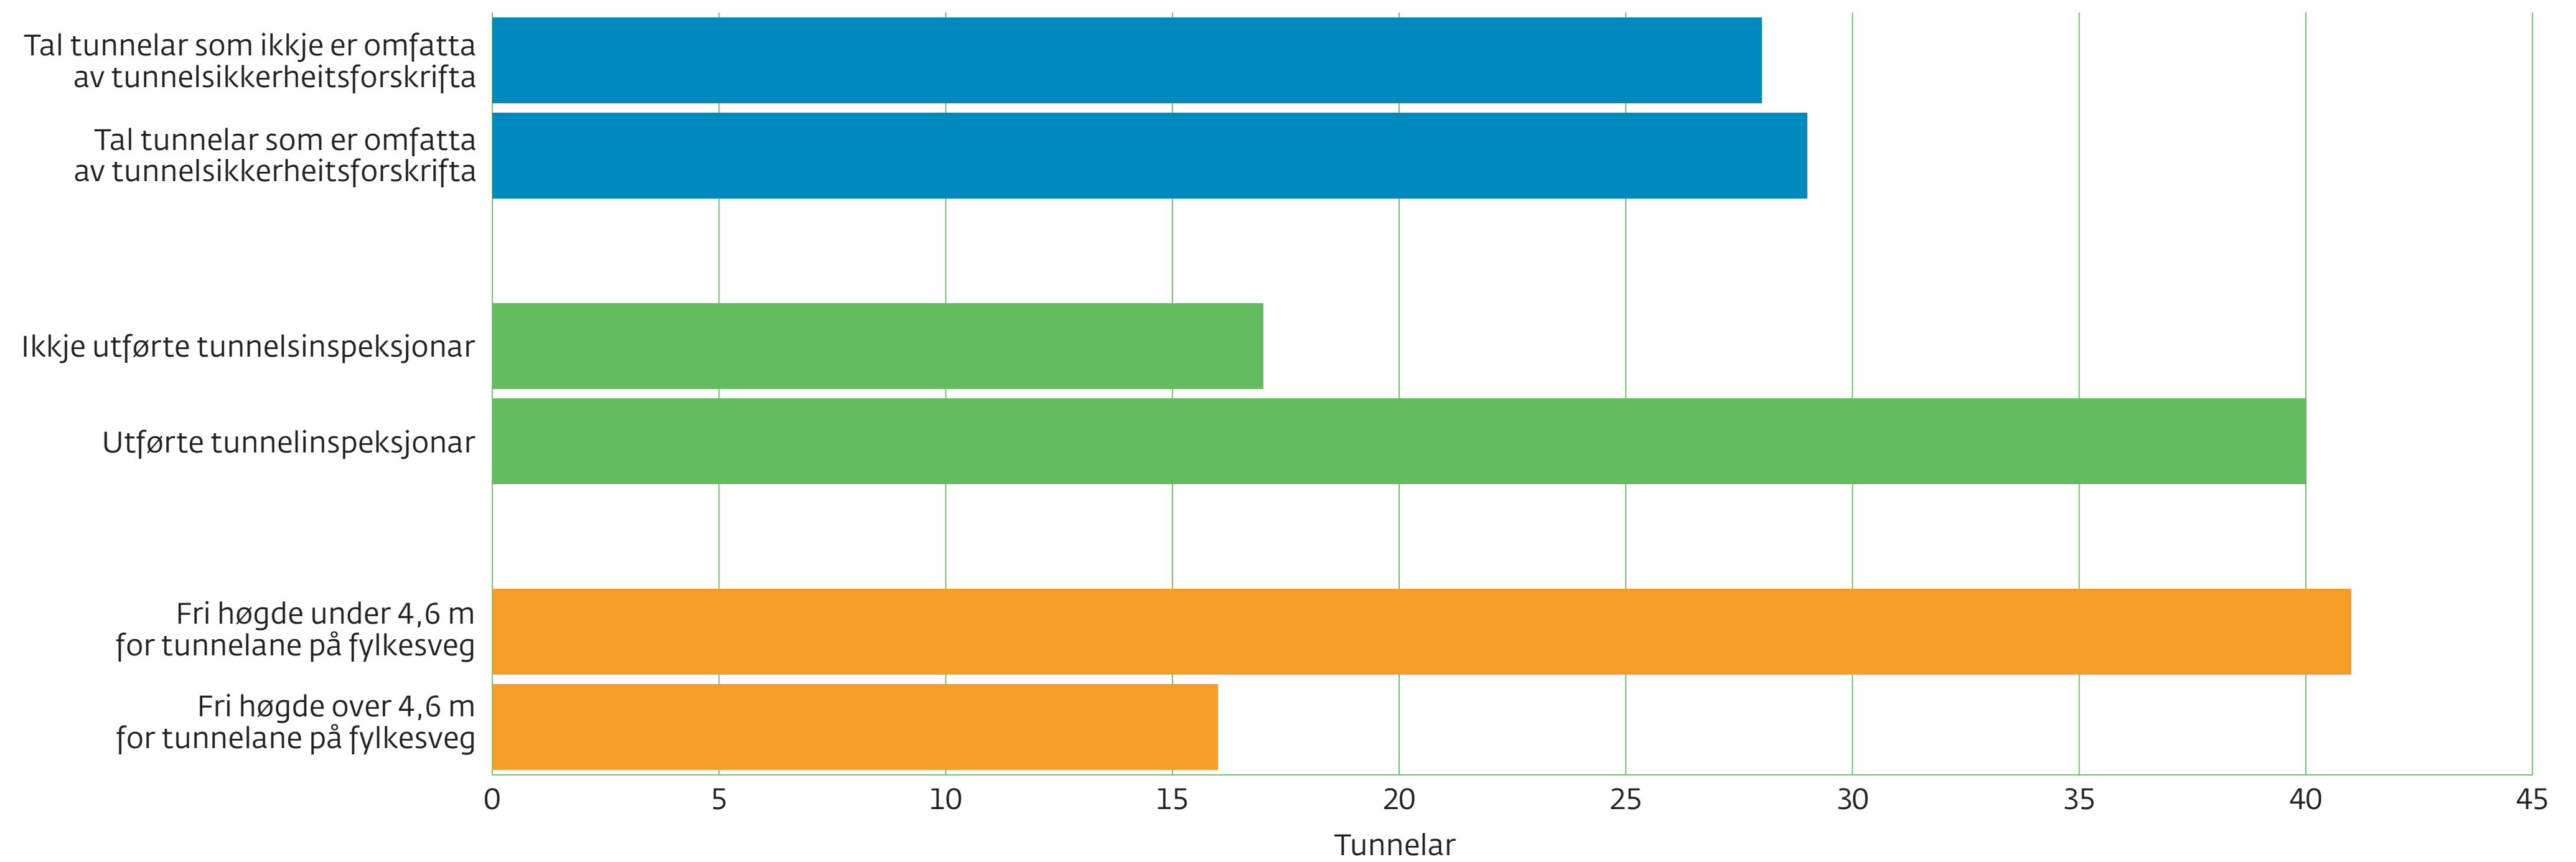

# Tilstand på dei 57 tunnelane på fylkesveg

Kjelde: Forfallskartlegging - rapportar etter geologiske undersøkingar, scanning av tunnelane 2015–2019

Møre og Romsdal  
fylkeskommune

[mrfylke.no/fylkesstatistikk](http://mrfylke.no/fylkesstatistikk)