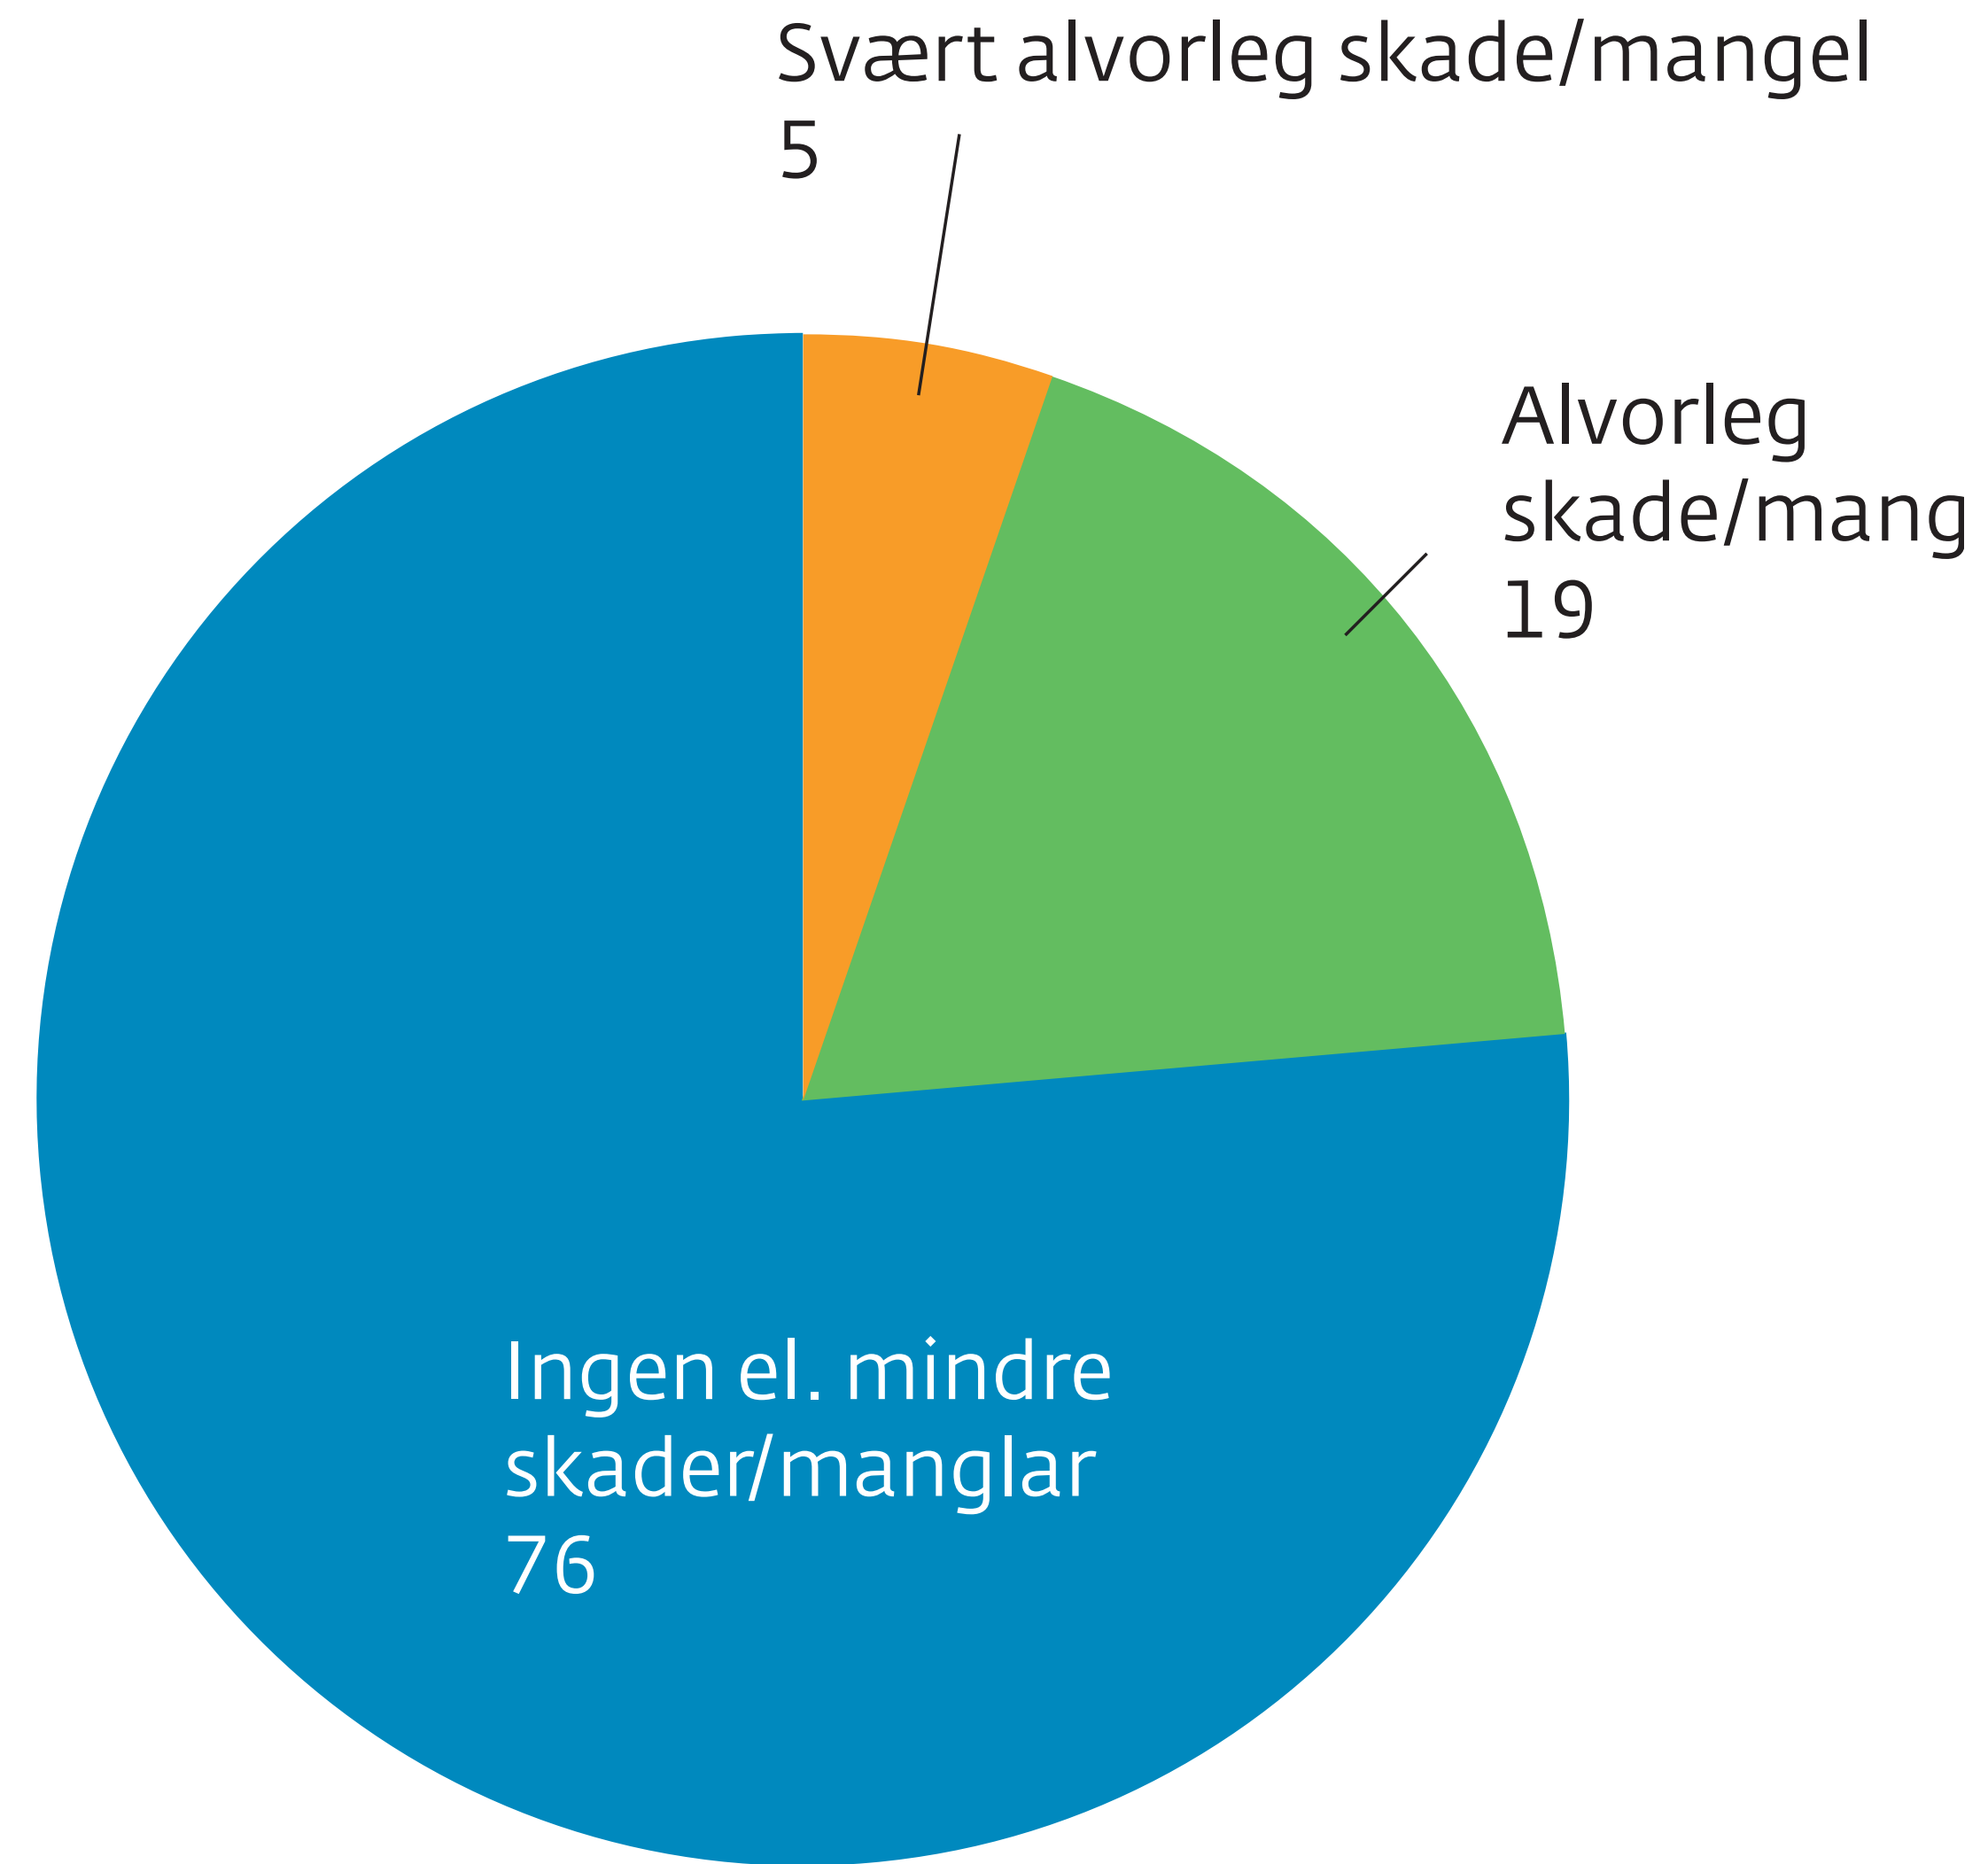

# Tilstand (skade/mangel) på vegbruer på fylkesvegnettet, 2019, prosent

Kjelde: Bruforvaltningssystemet Brutus

Møre og Romsdal  
fylkeskommune

[mrfylke.no/fylkesstatistikk](http://mrfylke.no/fylkesstatistikk)