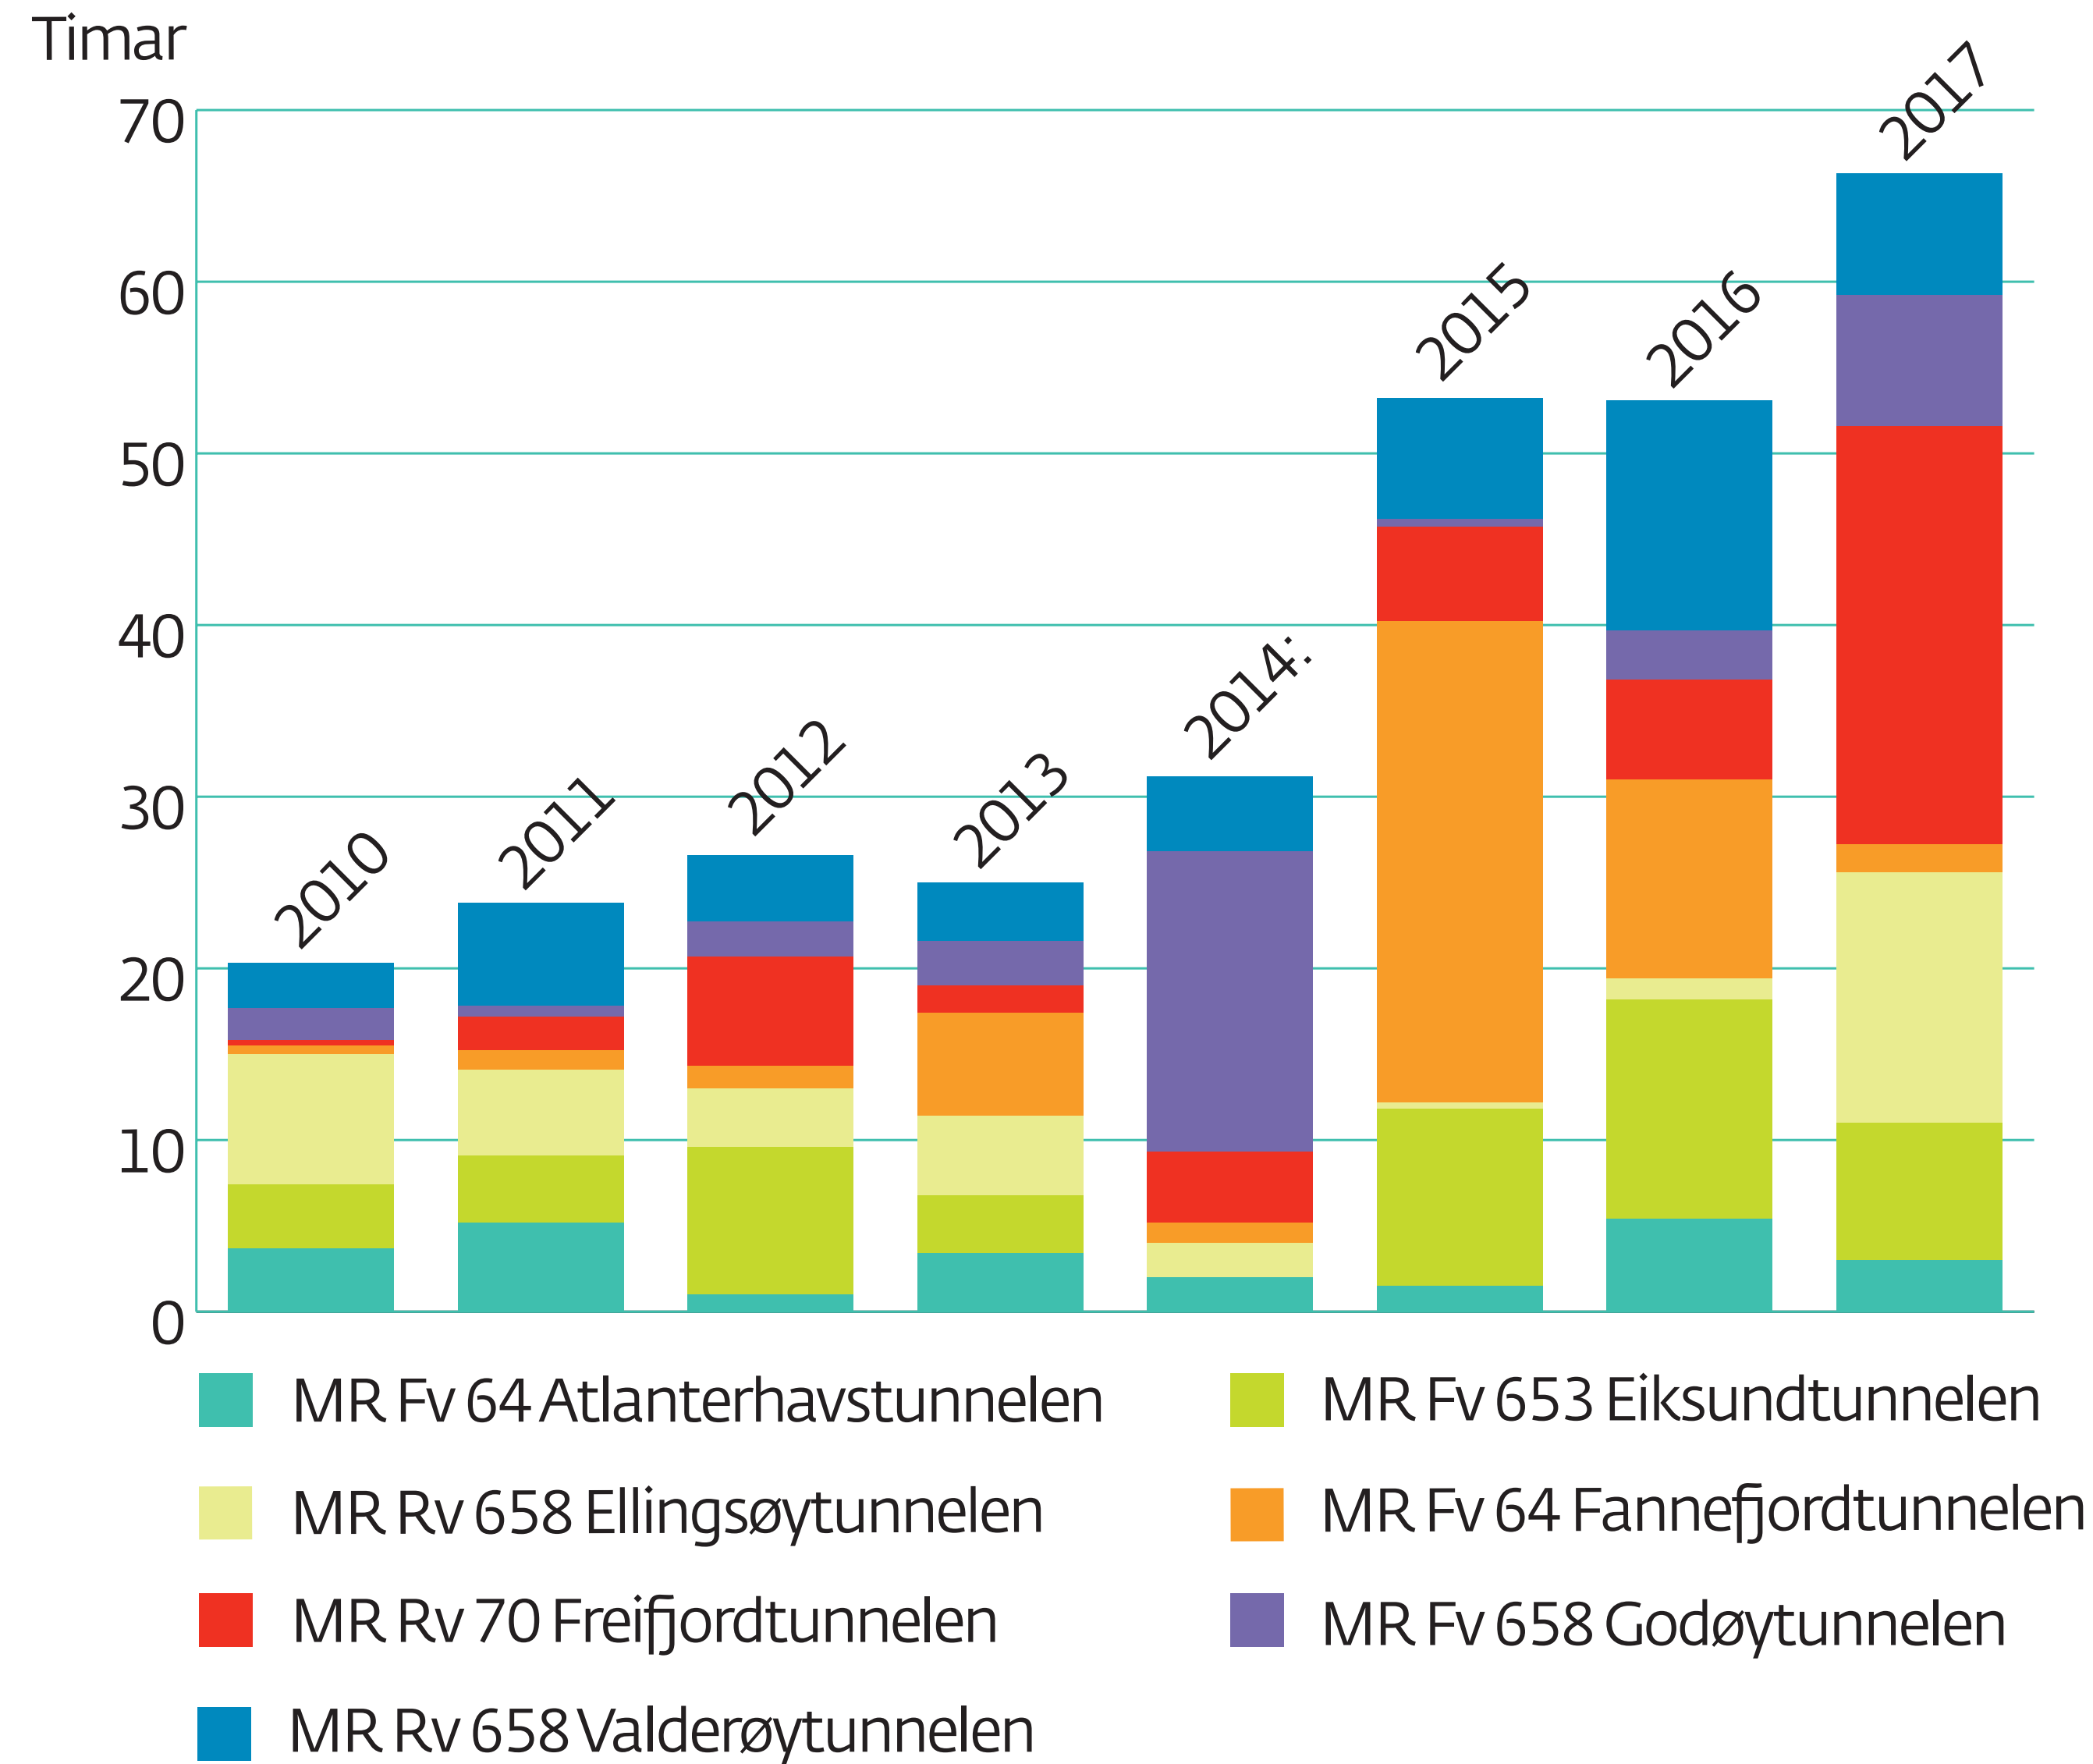

Timar med ikkje planlagde stengingar av undersjøiske tunnelar i Møre og Romsdal 2010–2017

Kjelde: Vegtrafikksentralen

Møre og Romsdal
fylkeskommune

www.mrfylke.no/fylkesstatistikk