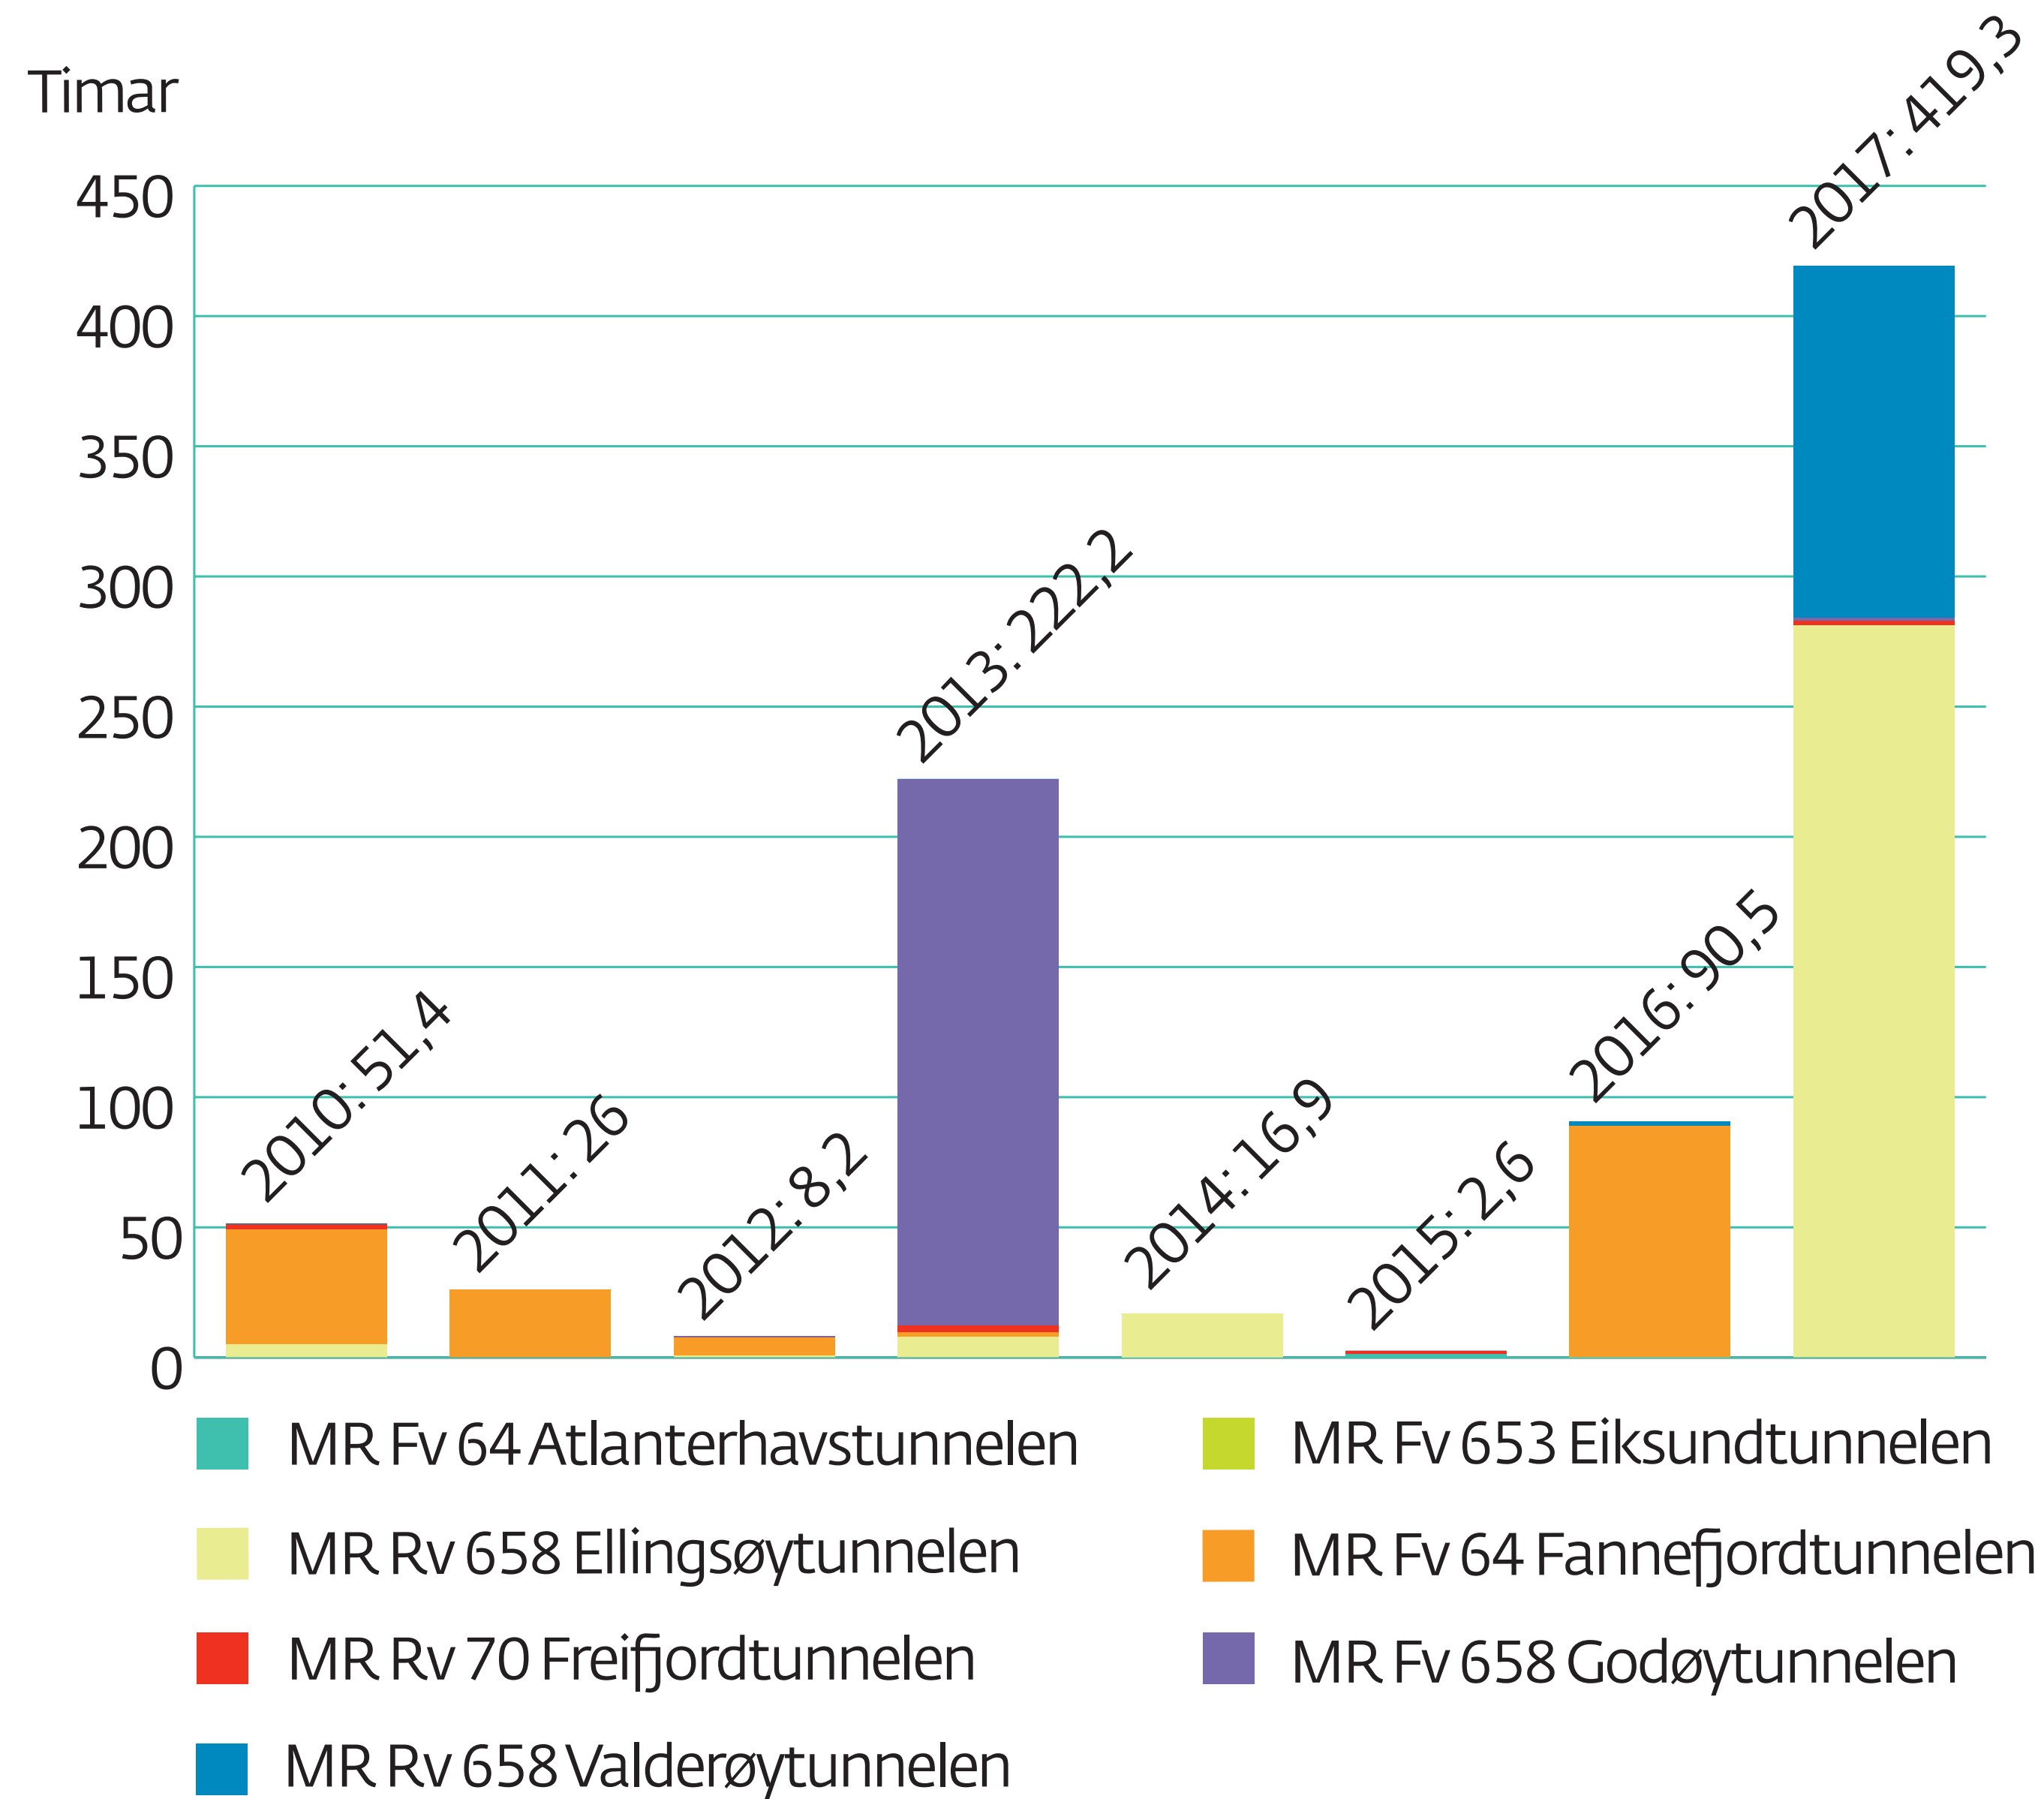

Timar med planlagd stenging av undersjøiske tunnelar i Møre og Romsdal 2010–2017

Kjelde: Vegtrafikksentralen

Møre og Romsdal
fylkeskommune

www.mrfylke.no/fylkesstatistikk