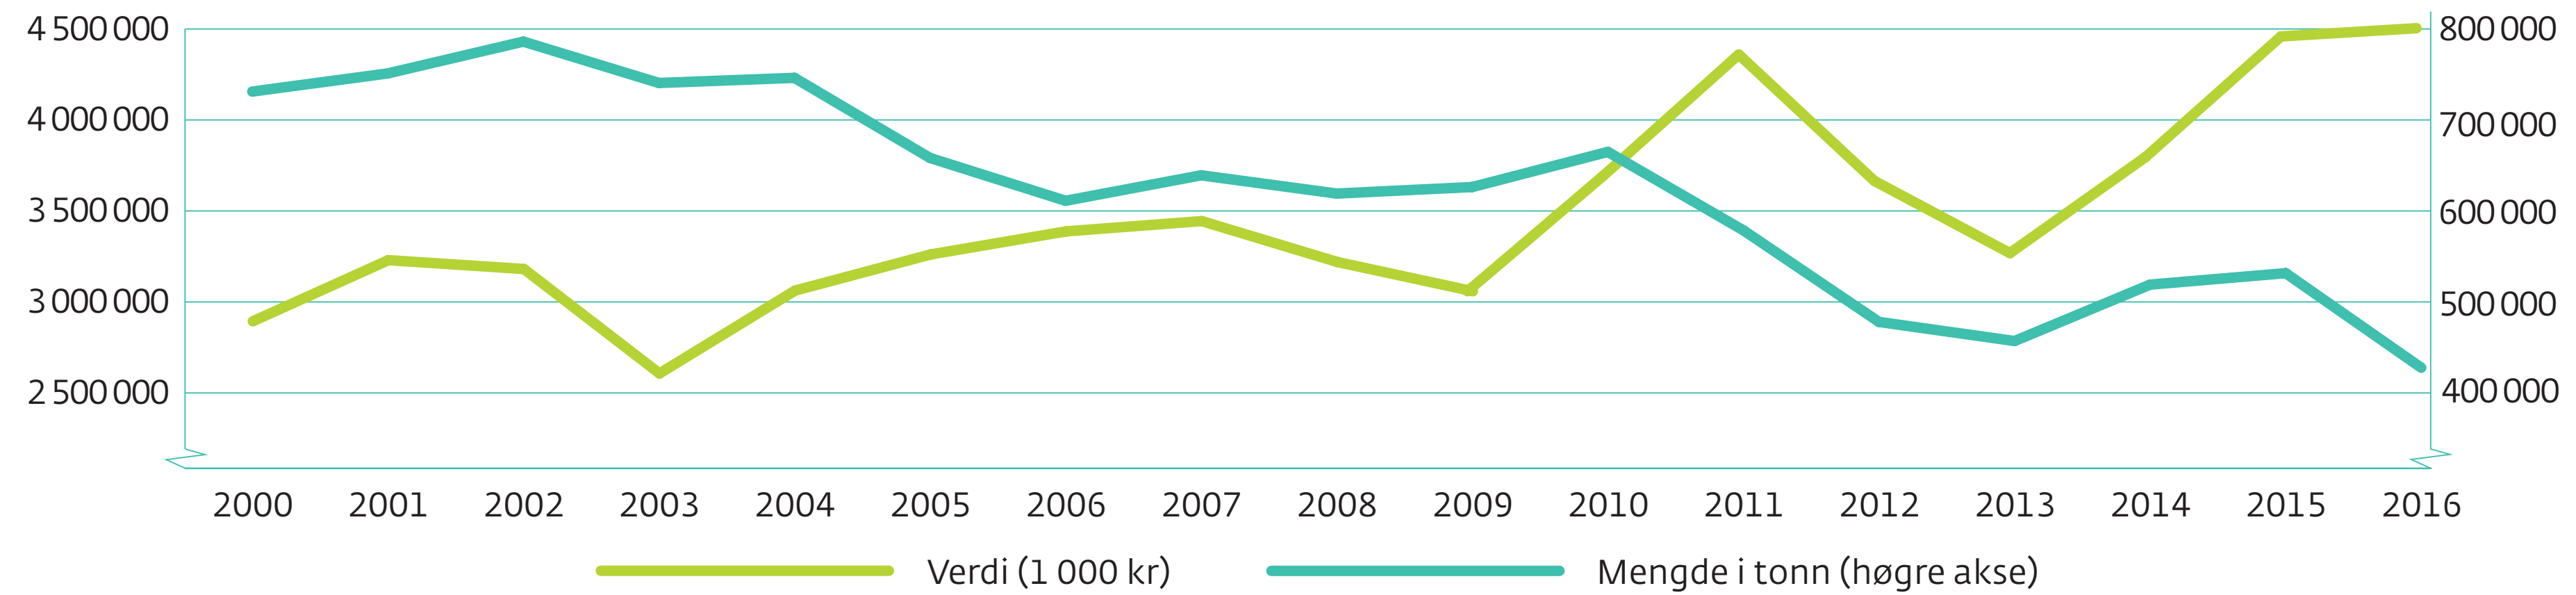

Utvikling i fangst frå fartøy heimehøyrande i Møre og Romsdal i mengde og verdi 2000–2016

Kjelde: Fiskeridirektoratet

Møre og Romsdal
fylkeskommune

www.mrfylke.no/fylkesstatistikk