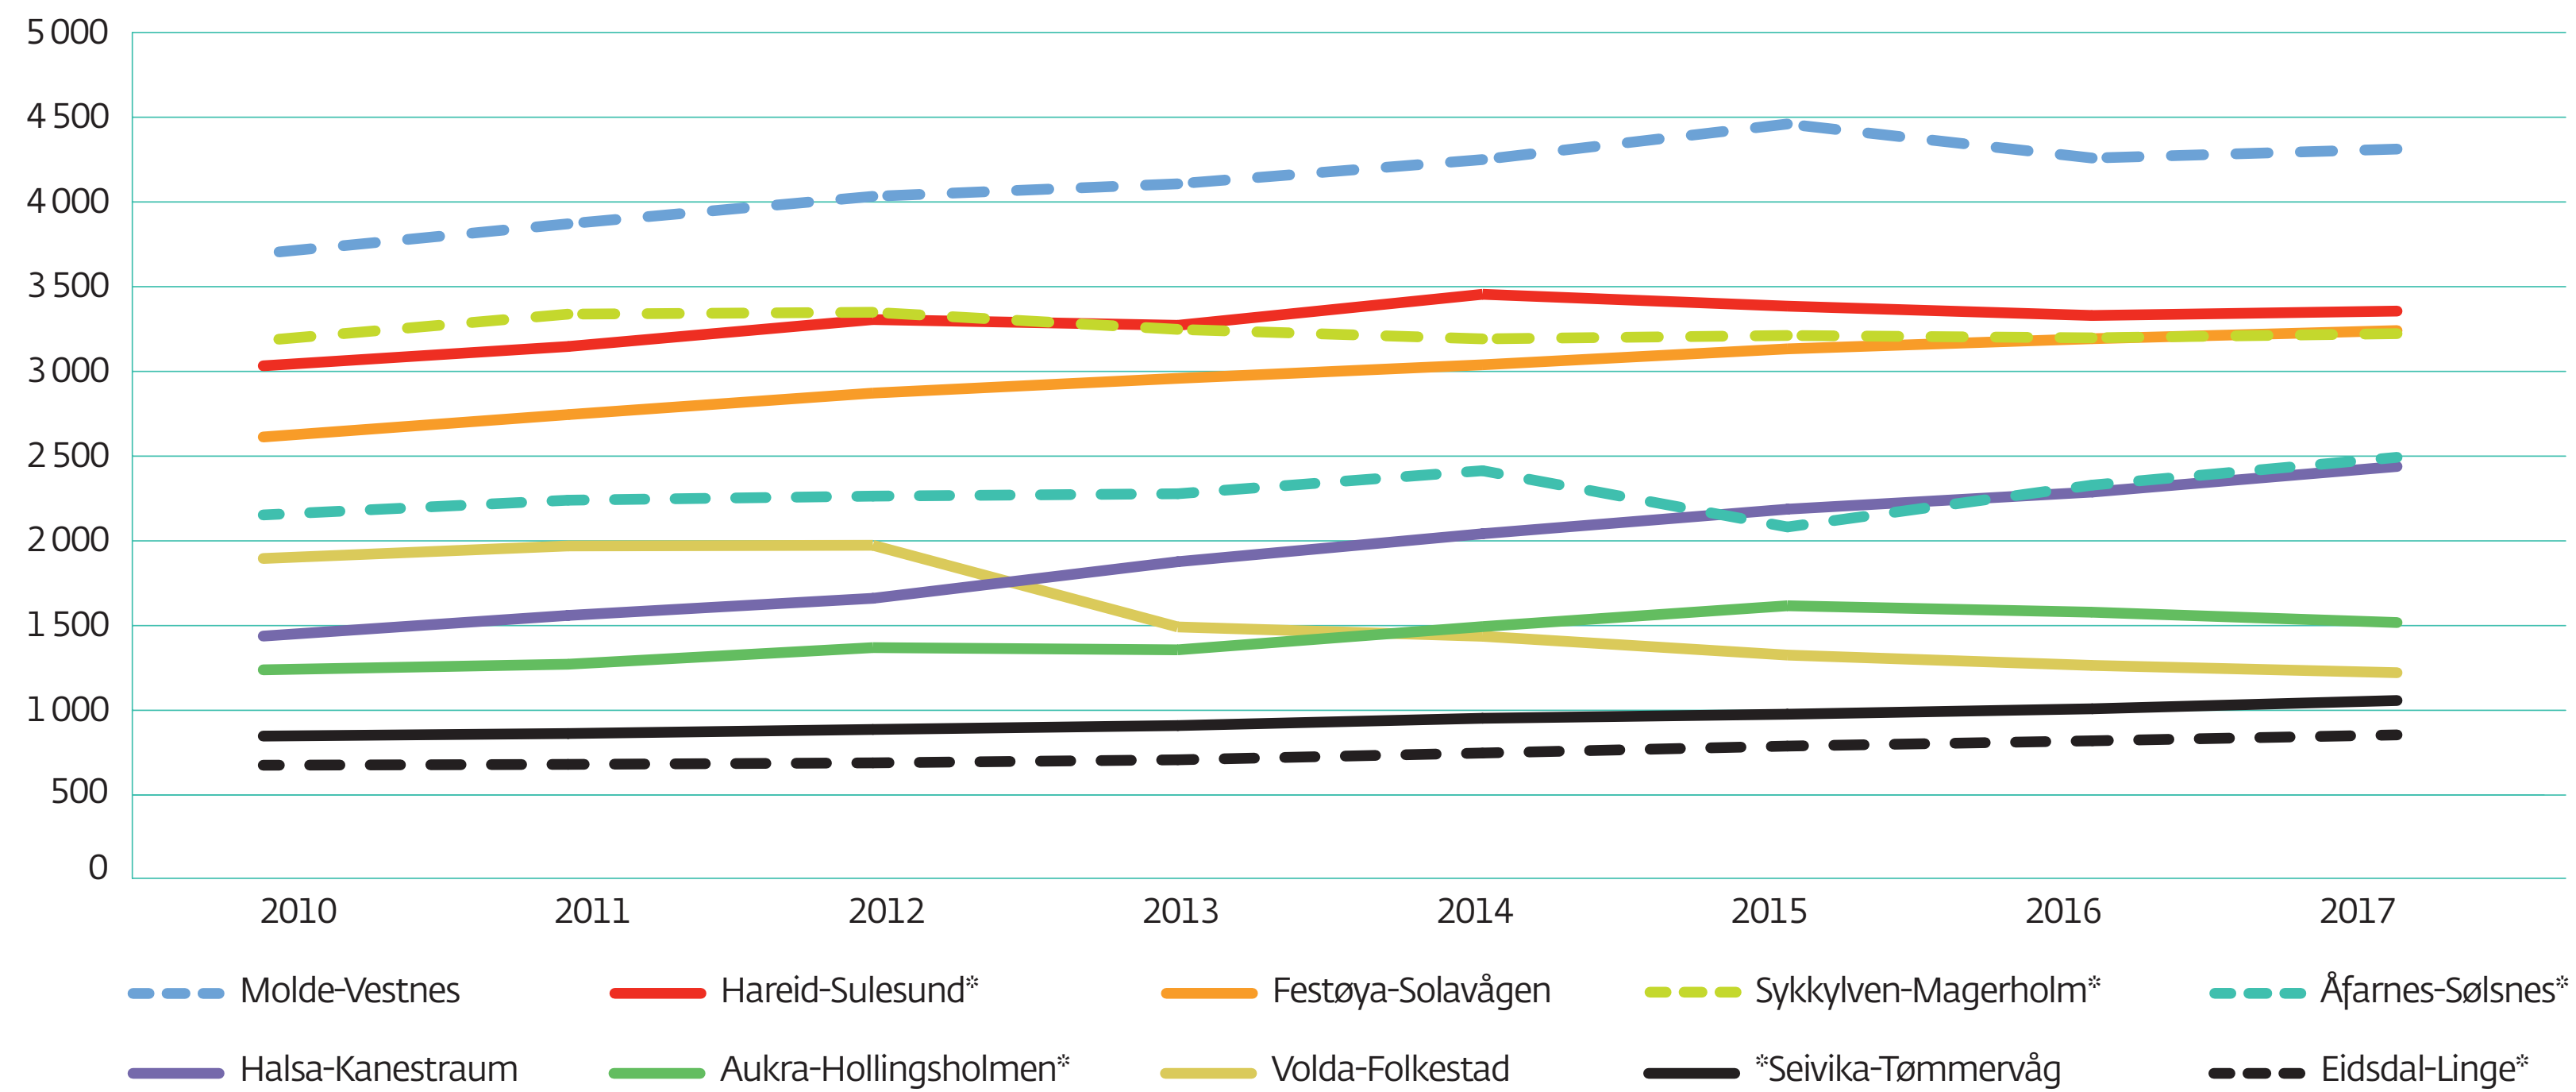

Utvikling i ferjetrafikken 2010–2017 målt i ÅDT (PBE) på dei 10 største ferjesambanda i Møre og Romsdal

Kjelde: Ferjedatabanken
*Fylkesvegsamband

Møre og Romsdal
fylkeskommune

www.mrfylke.no/fylkesstatistikk