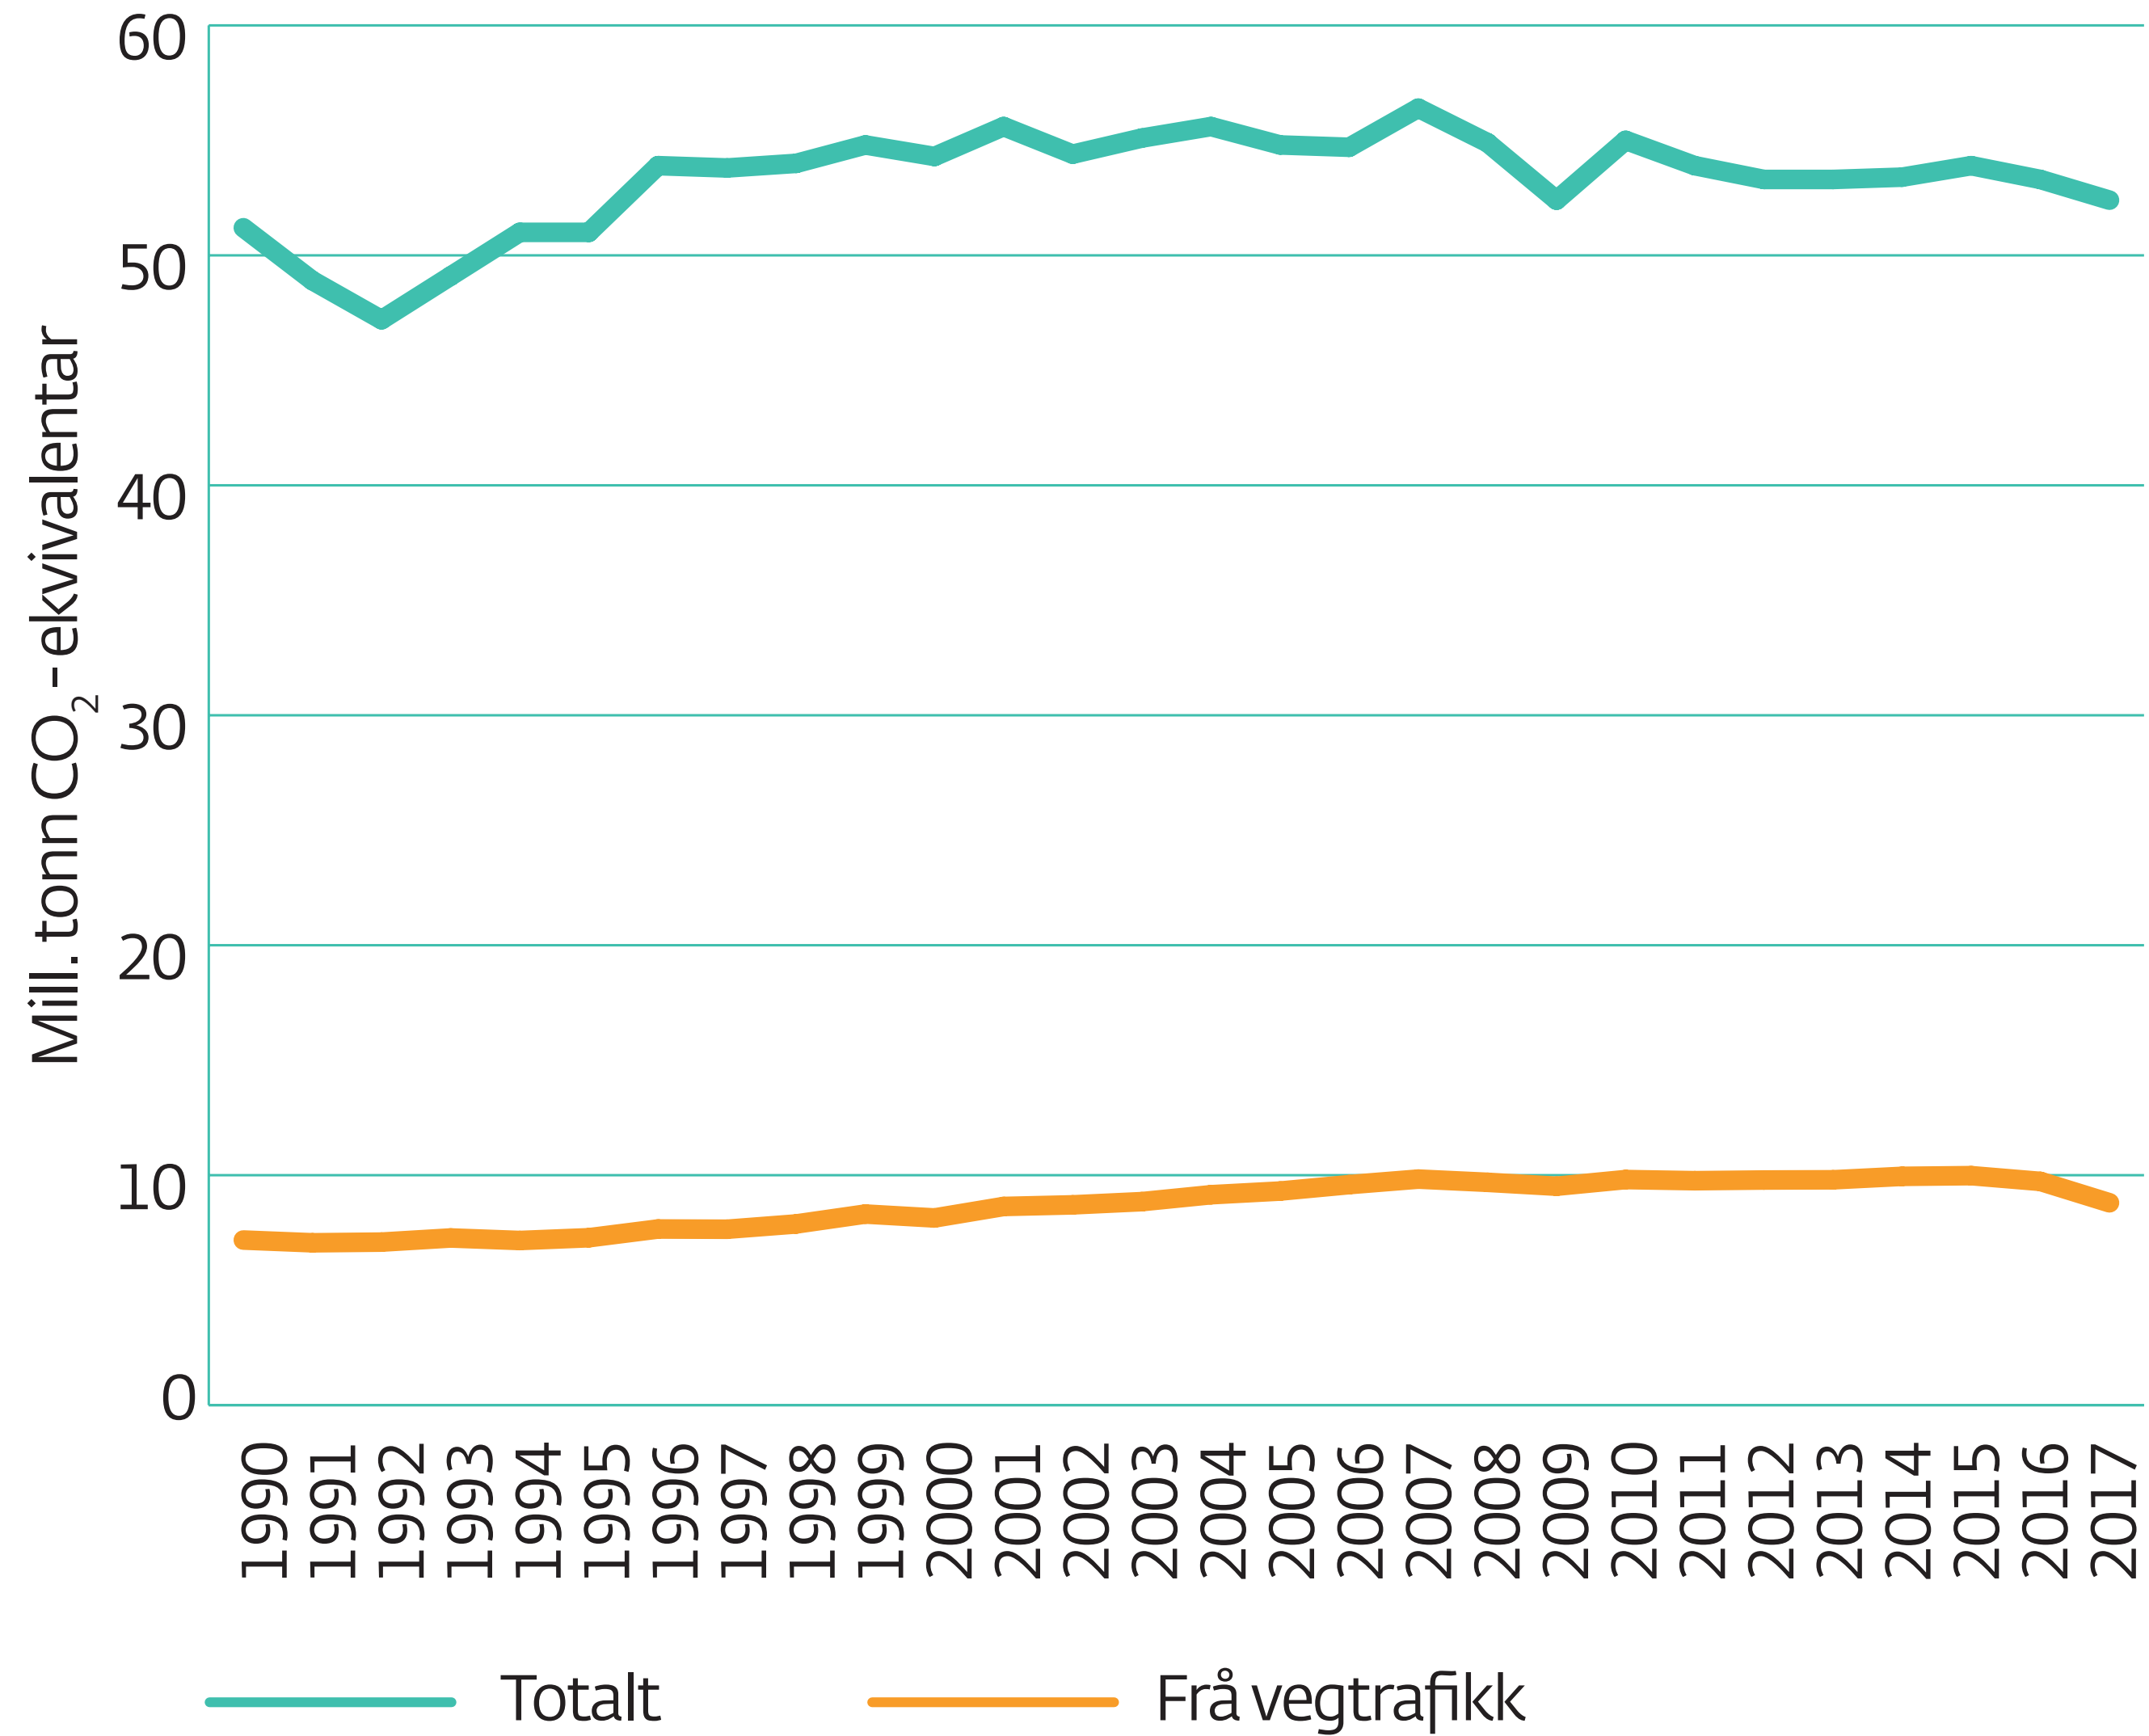

Utvikling i klimagassutslepp i Noreg 1990–2017, mill. tonn CO₂ ekvivalentar

Kjelde: SSB

Møre og Romsdal
fylkeskommune

www.mrfylke.no/fylkesstatistikk