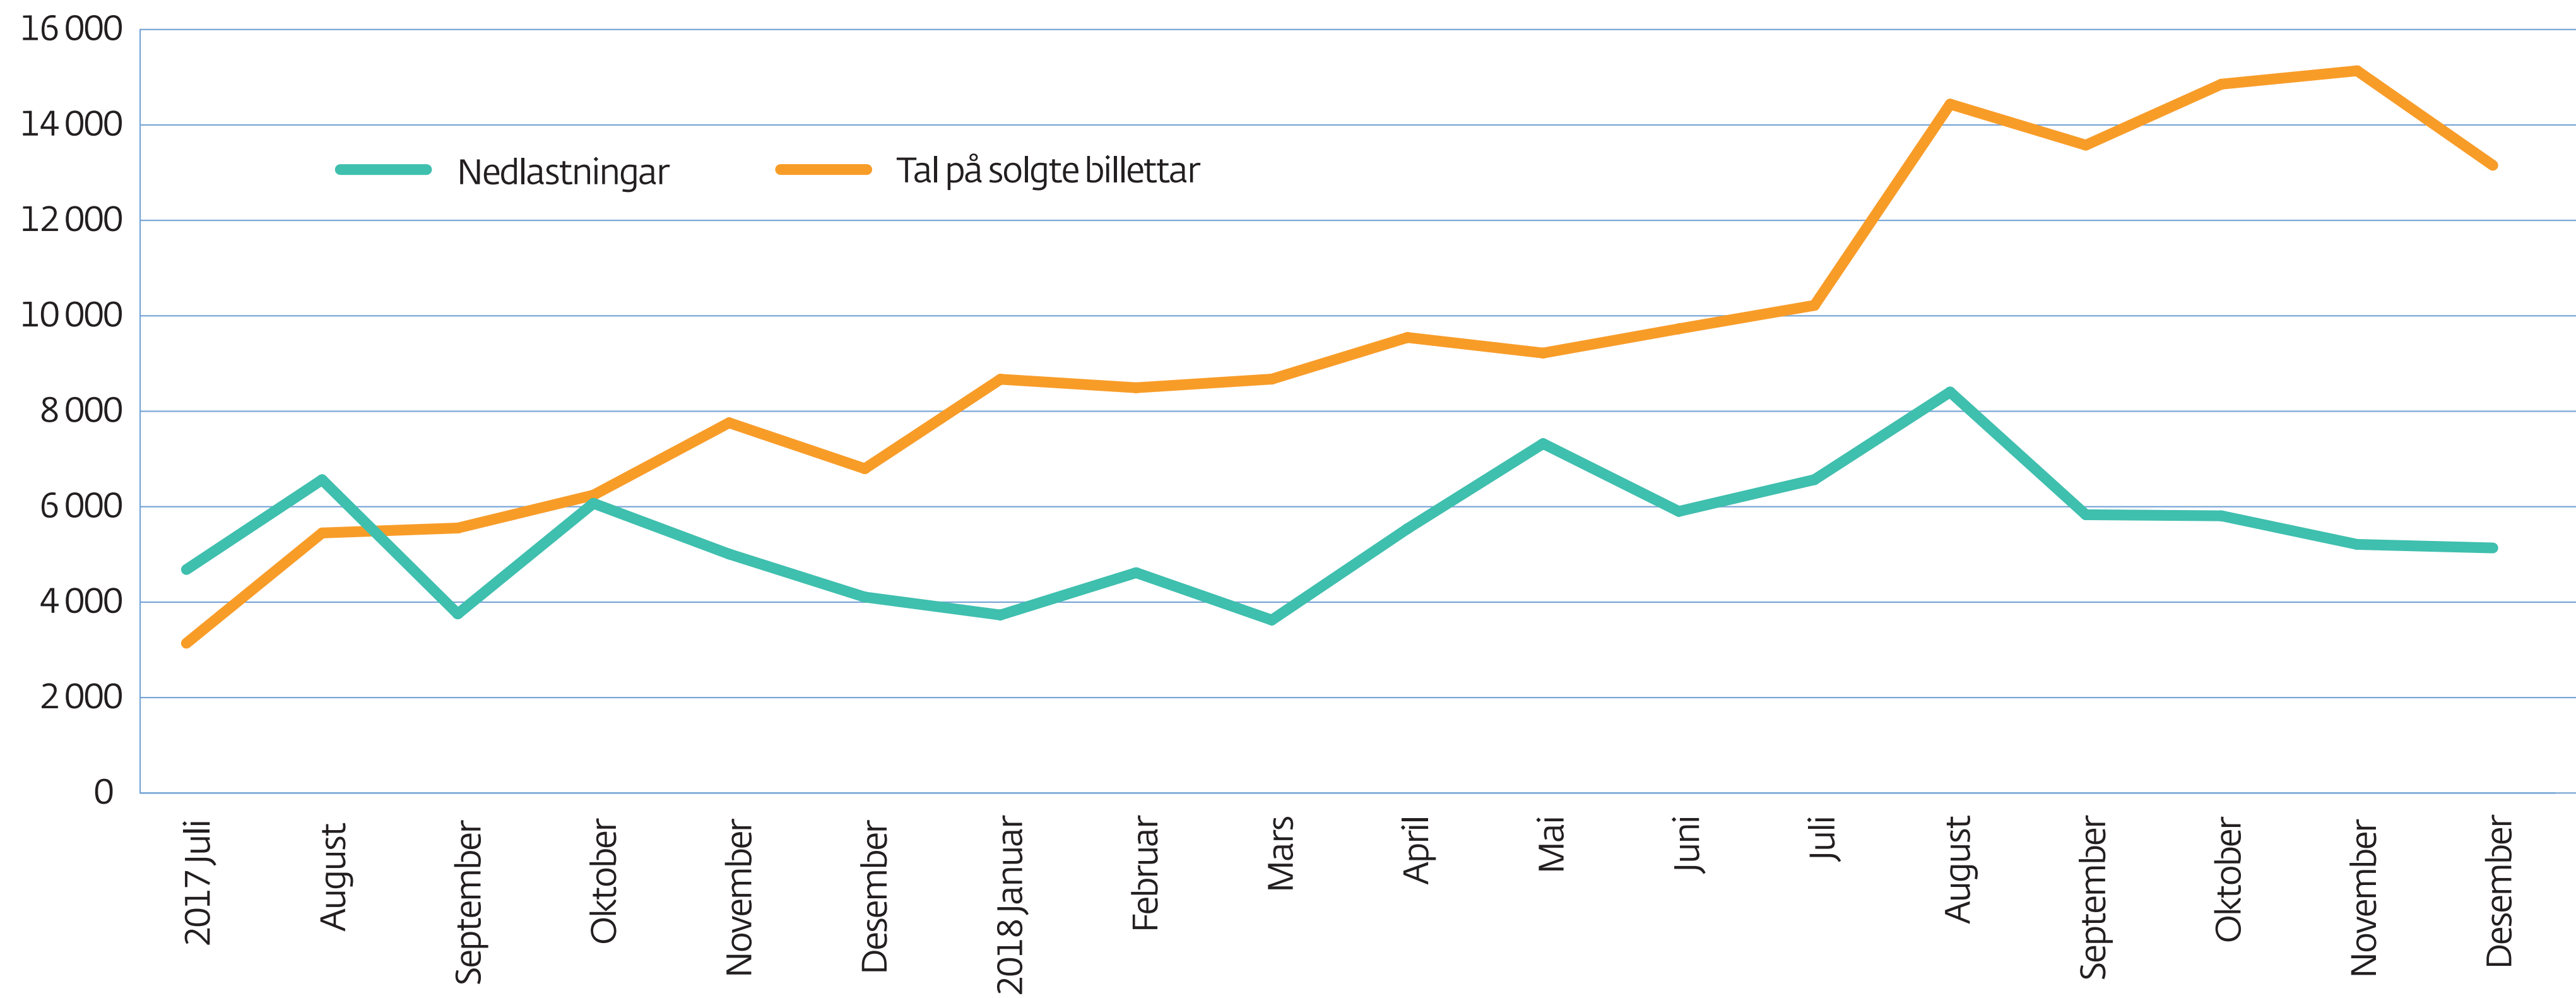

# Utvikling nedlastingar av FRAM-appen 05.07.2017–31.12.2018

Kjelde: FRAM

Møre og Romsdal  
fylkeskommune

[mrfylke.no/fylkesstatistikk](http://mrfylke.no/fylkesstatistikk)