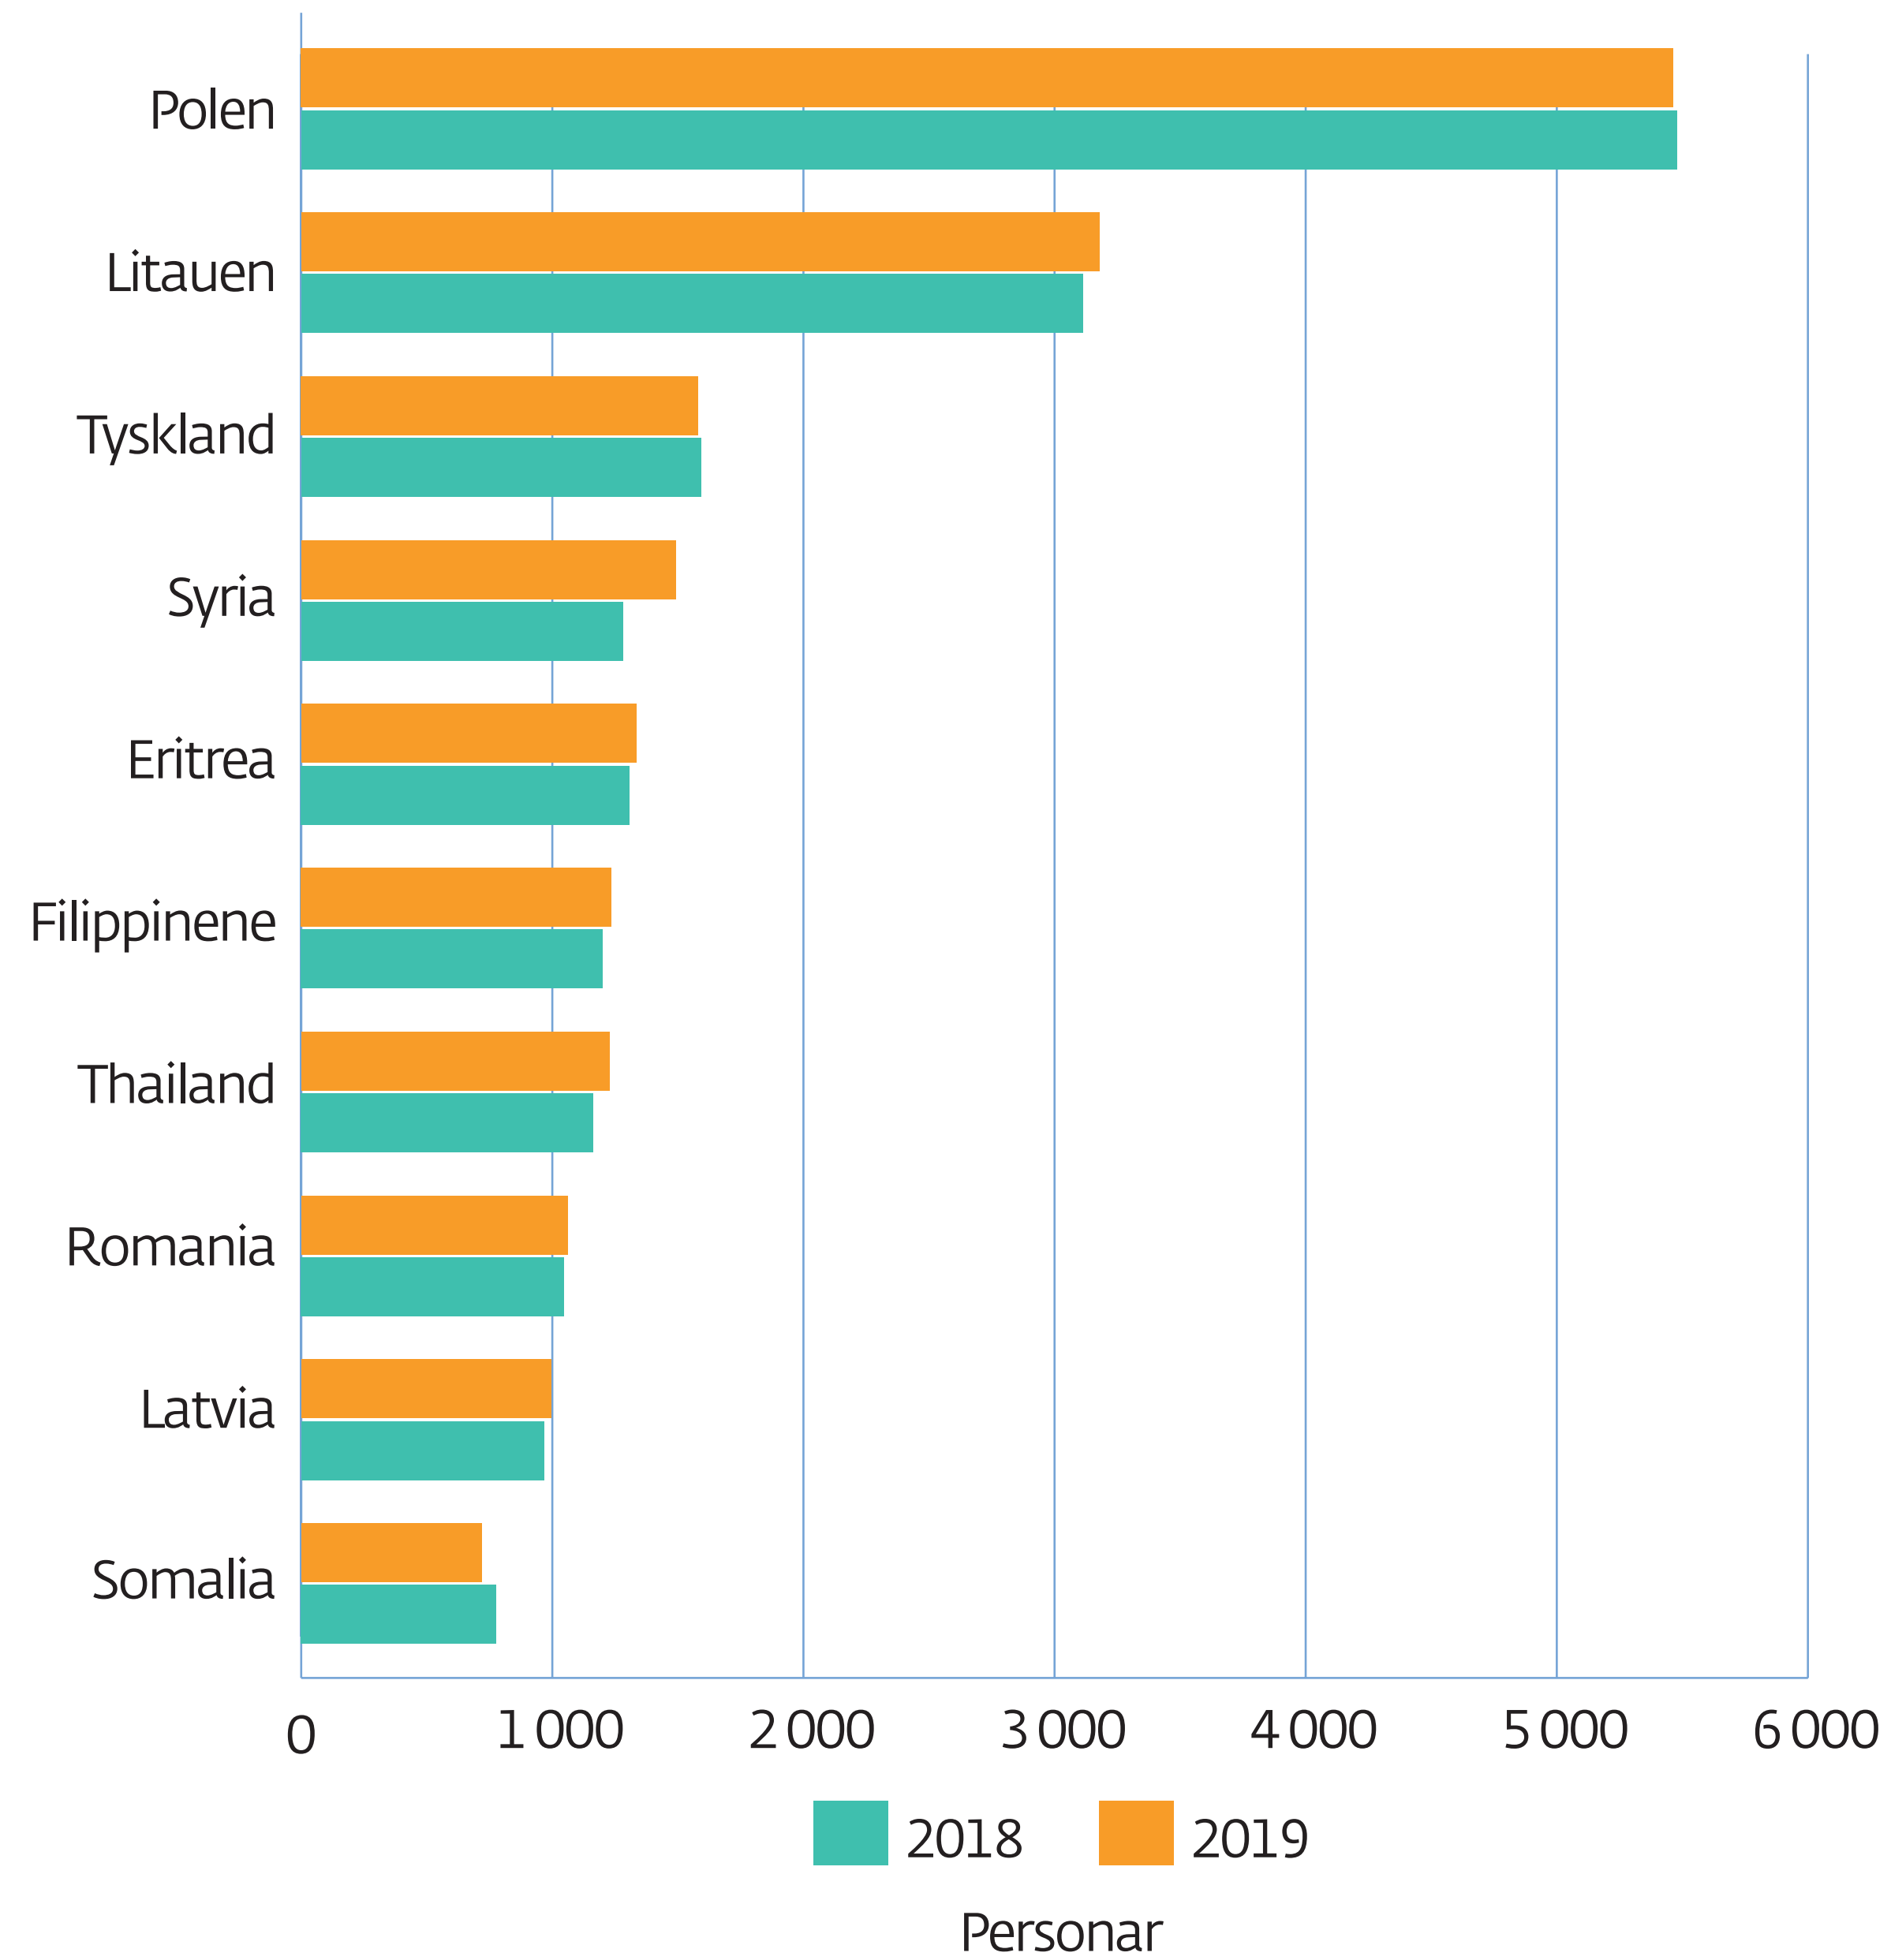

# Vanlegaste landbakgrunn for innvandrarak til Møre og Romsdal, 2018 og 2019

Kjelde: SSB

Møre og Romsdal  
fylkeskommune

[mrfylke.no/fylkesstatistikk](http://mrfylke.no/fylkesstatistikk)